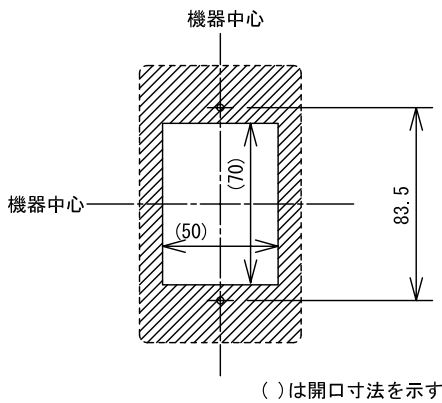

■外観図

●取付寸法

●回路図

■接続図

■制約事項

- 呼出ボタンを押している間のみコール信号を送出する。(ノンロック式)

■機能一覧

- 呼出ボタン押下による親機への呼出

■仕様

形状	壁埋込型		
適合ボックス	JIS1個用スイッチボックス		
材質	自己消火性ABS樹脂		
質量	約85g		
色調	プレート部:エッグホワイト(5Y9/0.2 近似マンセル値) 呼出ボタン部:ライトグリーン		
備考	防まつ形(JIS C 0920保護等級4 相当)		

品名	コールボタン(ノンロック式)	図名	外観図/仕様/接続図/ 制約事項/機能一覧		単位	mm	作成	2012年3月16日
品番	QEW-BNW	図番	Q01995-1-1	頁	1/1	改訂	5	<b>アイホン株式会社</b>