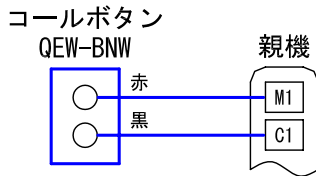

■外観図

●取付寸法

●回路図

■接続図

■制約事項

- 呼出ボタンを押している間のみコール信号を送出する。(ノンロック式)

■機能一覧

- 呼出ボタン押下による親機への呼出

■仕様

形状	壁埋込型		
適合ボックス	JIS1個用スイッチボックス		
材質	自己消火性ABS樹脂		
質量	約85g		
色調	プレート部:エッグホワイト(5Y9/0.2 近似マンセル値) 呼出ボタン部:ライトグリーン		
備考	防まつ形(JIS C 0920保護等級4 相当)		

品名	コールボタン(ノンロック式)	図名	外観図/仕様/接続図/ 制約事項/機能一覧		単位	mm	作成	2012年3月16日
品番	QEW-BNW	図番	Q01995-1-1	頁	1/1	改訂	5	<b>アイホン株式会社</b>