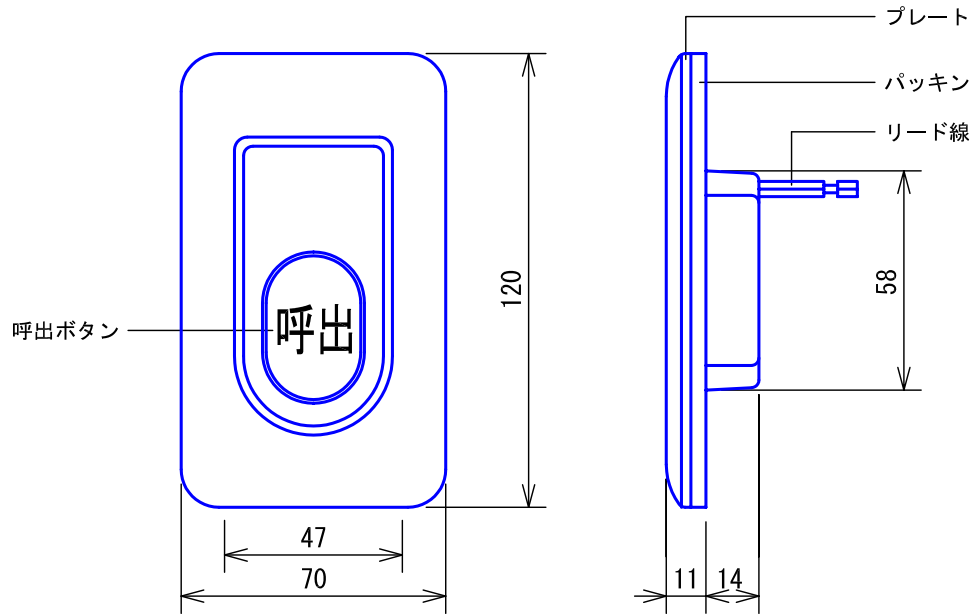

■外観図

●取付寸法

●回路図

■接続図

■制約事項

- 呼出ボタンを押している間のみコール信号を送出する。(ノンロック式)

■機能一覧

- 呼出ボタン押下による親機への呼出

■仕様

形状	壁埋込型		
適合ボックス	JIS1個用スイッチボックス		
材質	自己消火性ABS樹脂		
質量	約85g		
色調	プレート部:エッグホワイト(5Y9/0.2 近似マンセル値) 呼出ボタン部:ライトグリーン		
備考	防まつ形(JIS C 0920保護等級4 相当)		

品名	コールボタン(ノンロック式)	図名	外観図/仕様/接続図/ 制約事項/機能一覧		単位	mm	作成	2012年3月16日
品番	QEW-BNW	図番	Q01995-1-1	頁	1/1	改訂	5	<b>アイホン株式会社</b>