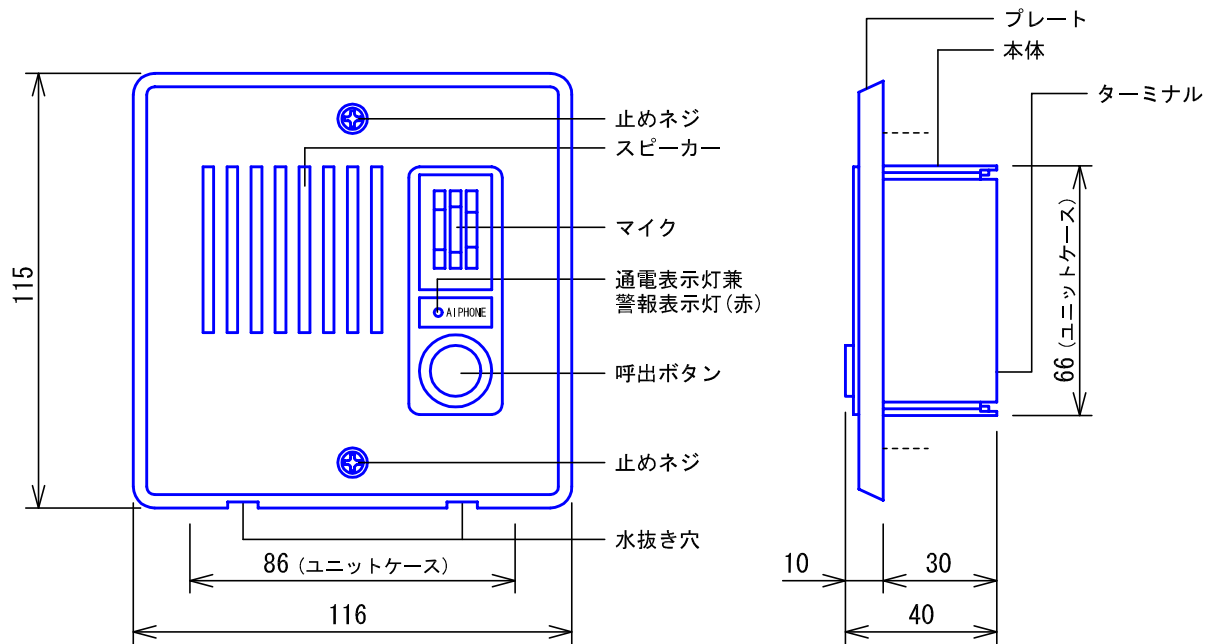

## ■外観図

## ●取付寸法

## ■接続図

## ■仕様

電源電圧	DC4.5V~6V(通話時 約DC9V)親機から供給	形状	壁埋込形
通話方式	拡声同時通話	適合ボックス	JIS2個用スイッチボックスまたは中形四角アウトレットボックス
通電表示灯電流	1mA	材質	ステンレスパネル・樹脂
出カインピーダンス	600Ω	質量	約205g
警報表示灯電流	10mA	色調	ステンレス縦ヘアライン仕上げ
警報音量	70dB以上	備考	防雨形(JIS C 0920保護等級3 相当)
型式番号	戸外表示器型式確認番号：88-SD1-0012		
品名	警報表示灯付玄関子機	図名	外観図/仕様/接続図 制約事項/機能一覧
品番	QE-JA	図番	Q33444-1-1
		単位	mm
		作成	2002年5月11日
		改訂	1
<b>アイホン株式会社</b>			