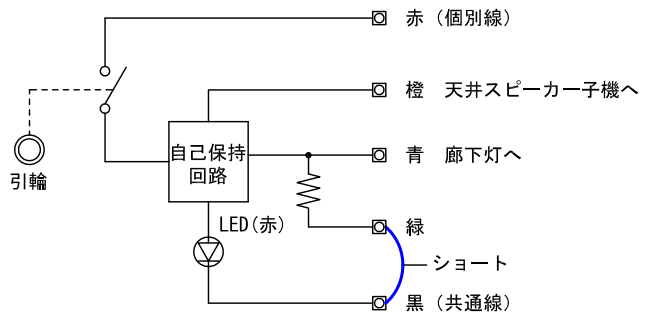

■外観図

天井(プレート)部脱落防止の為
天井部に補強措置をしてください。

●取付寸法

●回路図

●廊下灯を設置する場合は緑ショートをカットすること。
(緑は使用しない)

■仕様

消費電流	待受時5mA 最大140mA	色調	案内板：乳白(赤色文字) 引き輪：白色
形状	天井埋込型	備考	引張荷重(静荷重)約50kgでチェーン引掛 リング部分が脱落します。
適合ボックス	JIS1個用スイッチボックス		
材質	プレート, チェーン：ステンレス 案内板、引き輪：ポリカーボネート		
質量	約550g		

品名	浴室用呼出引輪	図名	外観図/仕様		単位	mm	作成	2012年12月7日
品番	NR-7BLA-P	図番	N71345-1-1	頁	1/1	改訂	5	アイホン株式会社