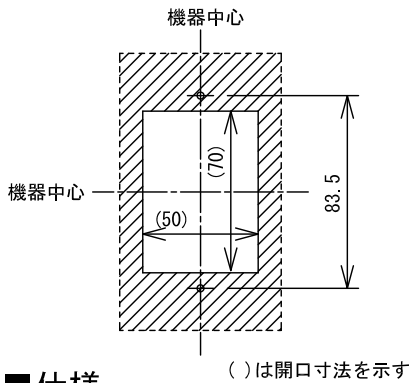

■外観図

天井(プレート)部脱落防止の為
天井部に補強措置をしてください。

●取付寸法

●回路図

●廊下灯を設置する場合は緑ショートをカットすること。
(緑は使用しない)

■仕様

消費電流	待受時5mA 最大140mA	色調	案内板：乳白(赤色文字) 引き輪：白色
形状	天井埋込型	備考	引張荷重(静荷重)約50kgでチェーン引掛 リング部分が脱落します。
適合ボックス	JIS1個用スイッチボックス		
材質	プレート, チェーン：ステンレス 案内板、引き輪：ポリカーボネート		
質量	約550g		

品名	浴室用呼出引輪	図名	外観図/仕様		単位	mm	作成	2012年12月7日
品番	NR-7BLA-P	図番	N71345-1-1	頁	1/1	改訂	5	アイホン株式会社