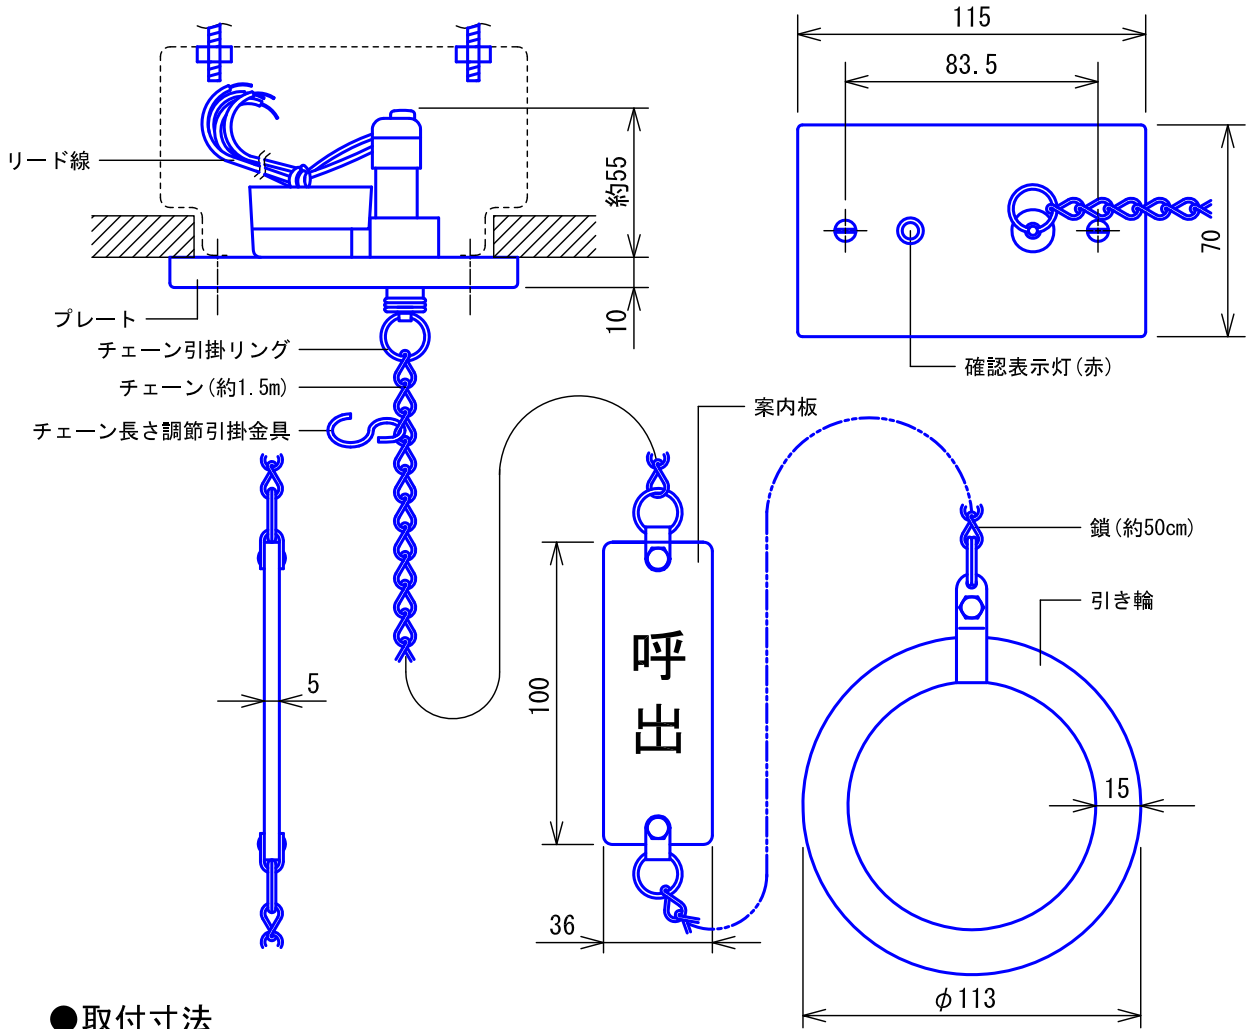

■外観図

天井(プレート)部脱落防止の為
天井部に補強措置をしてください。

●取付寸法

●回路図

●廊下灯を設置する場合は緑ショートをカットすること。
(緑は使用しない)

■仕様

消費電流	待受時5mA 最大140mA	色調	案内板：乳白(赤色文字) 引き輪：白色
形状	天井埋込型	備考	引張荷重(静荷重)約50kgでチェーン引掛 リング部分が脱落します。
適合ボックス	JIS1個用スイッチボックス		
材質	プレート, チェーン：ステンレス 案内板、引き輪：ポリカーボネート		
質量	約550g		

品名	浴室用呼出引輪	図名	外観図/仕様		単位	mm	作成	2012年12月7日
品番	NR-7BLA-P	図番	N71345-1-1	頁	1/1	改訂	5	アイホン株式会社