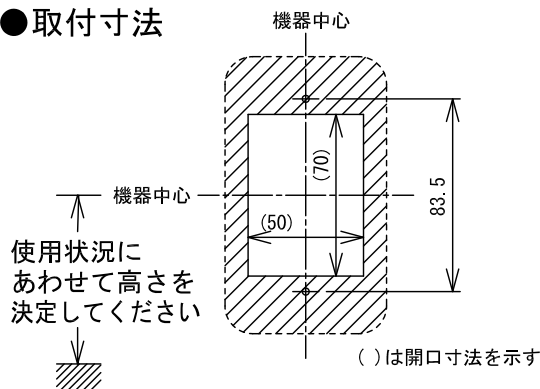

## ■外観図

## ■接続図

### ●取付寸法

液晶表示灯  
または  
アダプター

※: 使用できる配線ケーブルは  
AE(推奨)、FCPEV、IEVのみ。