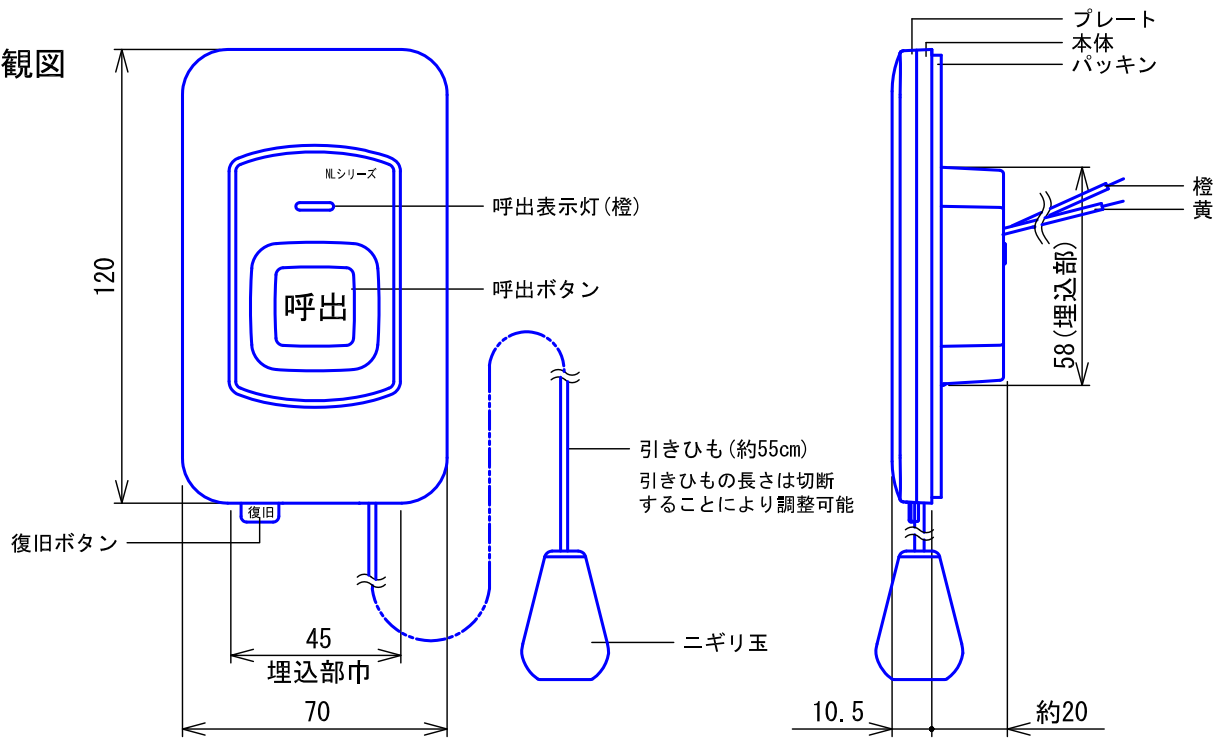

## ■外観図

## ■接続図

### ●取付寸法

液晶表示灯  
または  
アダプター

※: 使用できる配線ケーブルは  
AE(推奨)、FCPEV、IEVのみ。

### ■仕様

電源電圧	液晶表示灯またはアダプターから供給	材質	本体・プレート：自己消火性ABS樹脂 引きひも：ナイロン
使用周囲温度	0~40℃	質量	約97g
使用湿度範囲	相対湿度75%未満	色調	スノーホワイト(5Y9.3/0.1 近似マンセル値) 呼出ボタン・ニギリ玉部：オレンジ
形状	壁埋込型	備考	防塵・防まつ形(JIS C 0920 IP54 相当)、抗菌仕様
適合ボックス	JIS1個用スイッチボックス		
品名	トイレ呼出ボタン (引きひも・復旧ボタン付)	図名	外観図/仕様/接続図/ 制約事項/機能一覧
品番	NLR-72H	図番	N59433-1-1
		単位	mm
		作成	2017年12月22日
		改訂	3
			<b>アイホン株式会社</b>