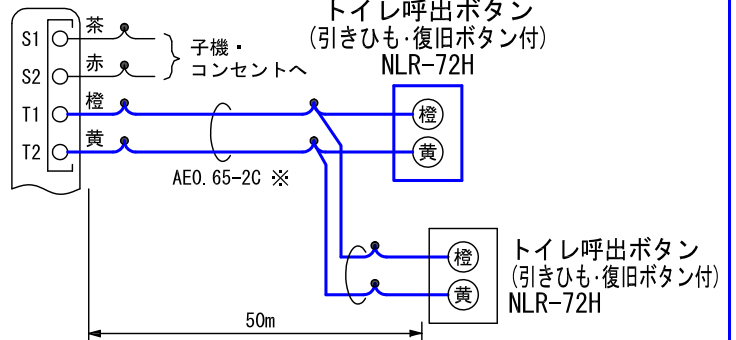

## ■外観図

## ■接続図

### ●取付寸法

液晶表示灯  
または  
アダプター

※: 使用できる配線ケーブルは  
AE(推奨)、FCPEV、IEVのみ。

### ■制約事項

- 接続する液晶表示灯、アダプターのモードにより、最大接続台数が異なる。