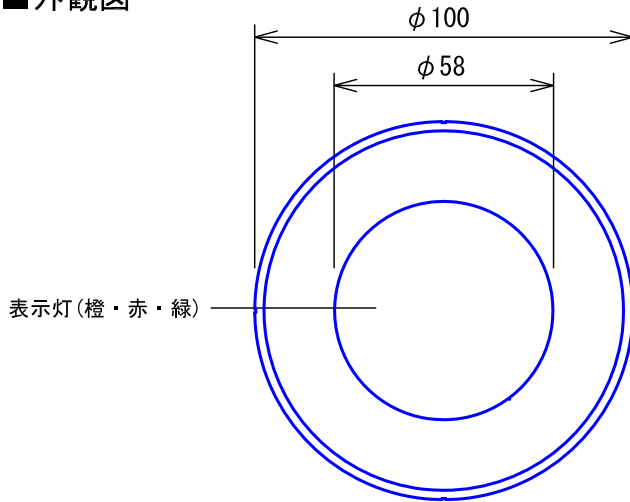

■外観図

●取付寸法

()は開口寸法を示す

■接続図

- ※1. 橙点灯・点滅のみの場合は、**LR** (赤) **LE** (黒)のみ接続する。
 緑点灯・点滅のみの場合は、**LG** (緑) **LE** (黒)のみ接続する。
 赤点灯・点滅のみの場合は、**LR** (赤) **LE** (黒)のみ接続する。
- ※2. 使用できる配線ケーブルはAE(推奨)、FCPEV、IEVのみ。
- ※3. 余りのリード線は絶縁処理すること。

■制約事項

- 身体、機材等容易にふれられない高所などに設置すること。
- 4局用アダプター(NLX-4AD)1台に対し、2台まで並列接続が可能。
- 液晶表示灯(NLX-6L)または9局用アダプター(NLX-9AD)1台に対し、並列接続は不可能。

■機能一覧

- 子機からの呼出時点滅、および復旧操作による消灯
- 呼出時の表示灯の色は呼出種別の設定によって異なる

■仕様

電源電圧	液晶表示灯またはアダプターより供給	質量	約65g
使用周囲温度	0~40℃	色調	スノーホワイト(5Y9.3/0.1 近似マンセル値) ランプカバー部:乳白色
使用湿度範囲	相対湿度75%未満		
形状	壁取付型	備考	屋内専用
適合ボックス	アウトレットボックス丸型ぬりしろカバー付		
材質	プレート部:自己消火性PC+ABS樹脂 ランプカバー:アクリル		

品名	丸型表示灯	図名	外観図/仕様/接続図/ 制約事項/機能一覧		単位	mm	作成	2014年9月30日
品番	NLR-3F	図番	N04411-1-1	頁	1/1	改訂	1	アイホン株式会社