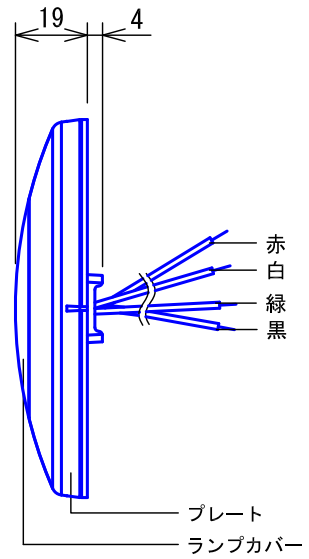

■外観図

●取付寸法

()は開口寸法を示す

■接続図

- ※1. 橙点灯・点滅のみの場合は、**LR** (赤) **LE** (黒)のみ接続する。
 緑点灯・点滅のみの場合は、**LG** (緑) **LE** (黒)のみ接続する。
 赤点灯・点滅のみの場合は、**LR** (赤) **LE** (黒)のみ接続する。
- ※2. 使用できる配線ケーブルはAE(推奨)、FCPEV、IEVのみ。
- ※3. 余りのリード線は絶縁処理すること。

■制約事項

- 身体、機材等容易にふれられない高所などに設置すること。
- 4局用アダプター(NLX-4AD)1台に対し、2台まで並列接続が可能。
- 液晶表示灯(NLX-6L)または9局用アダプター(NLX-9AD)1台に対し、並列接続は不可能。

■機能一覧

- 子機からの呼出時点滅、および復旧操作による消灯
- 呼出時の表示灯の色は呼出種別の設定によって異なる

■仕様

電源電圧	液晶表示灯またはアダプターより供給	質量	約65g
使用周囲温度	0~40℃	色調	スノーホワイト(5Y9.3/0.1 近似マンセル値) ランプカバー部:乳白色
使用湿度範囲	相対湿度75%未満		
形状	壁取付型	備考	屋内専用
適合ボックス	アウトレットボックス丸型ぬりしろカバー付		
材質	プレート部:自己消火性PC+ABS樹脂 ランプカバー:アクリル		

品名	丸型表示灯	図名	外観図/仕様/接続図/ 制約事項/機能一覧		単位	mm	作成	2014年9月30日
品番	NLR-3F	図番	N04411-1-1	頁	1/1	改訂	1	アイホン株式会社