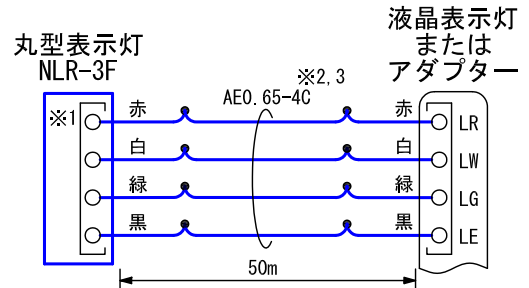

■外観図

●取付寸法

()は開口寸法を示す

■接続図

- ※1. 橙点灯・点滅のみの場合は、**LR** (赤) **LE** (黒)のみ接続する。
 緑点灯・点滅のみの場合は、**LG** (緑) **LE** (黒)のみ接続する。
 赤点灯・点滅のみの場合は、**LR** (赤) **LE** (黒)のみ接続する。
- ※2. 使用できる配線ケーブルはAE(推奨)、FCPEV、IEVのみ。
- ※3. 余りのリード線は絶縁処理すること。

■制約事項

- 身体、機材等容易にふれられない高所などに設置すること。
- 4局用アダプター(NLX-4AD)1台に対し、2台まで並列接続が可能。
- 液晶表示灯(NLX-6L)または9局用アダプター(NLX-9AD)1台に対し、並列接続は不可能。

■機能一覧

- 子機からの呼出時点滅、および復旧操作による消灯
- 呼出時の表示灯の色は呼出種別の設定によって異なる

■仕様

電源電圧	液晶表示灯またはアダプターより供給	質量	約65g
使用周囲温度	0~40℃	色調	スノーホワイト(5Y9.3/0.1 近似マンセル値) ランプカバー部:乳白色
使用湿度範囲	相対湿度75%未満		
形状	壁取付型	備考	屋内専用
適合ボックス	アウトレットボックス丸型ぬりしろカバー付		
材質	プレート部:自己消火性PC+ABS樹脂 ランプカバー:アクリル		

品名	丸型表示灯	図名	外観図/仕様/接続図/ 制約事項/機能一覧		単位	mm	作成	2014年9月30日
品番	NLR-3F	図番	N04411-1-1	頁	1/1	改訂	1	アイホン株式会社