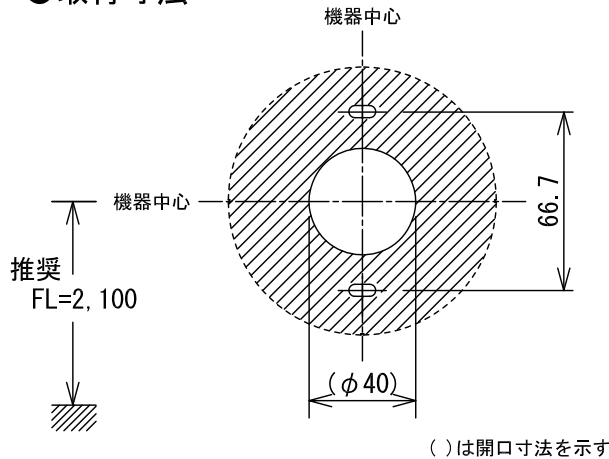

■外観図

●取付寸法

()は開口寸法を示す

■接続図

- ※1. 橙点灯・点滅のみの場合は、**LR** (赤) **LE** (黒)のみ接続する。
 緑点灯・点滅のみの場合は、**LG** (緑) **LE** (黒)のみ接続する。
 赤点灯・点滅のみの場合は、**LR** (赤) **LE** (黒)のみ接続する。
- ※2. 使用できる配線ケーブルはAE(推奨)、FCPEV、IEVのみ。
- ※3. 余りのリード線は絶縁処理すること。

■制約事項

- 身体、機材等容易にふれられない高所などに設置すること。
- 4局用アダプター(NLX-4AD)1台に対し、2台まで並列接続が可能。
- 液晶表示灯(NLX-6L)または9局用アダプター(NLX-9AD)1台に対し、並列接続は不可能。

■機能一覧

- 子機からの呼出時点滅、および復旧操作による消灯
- 呼出時の表示灯の色は呼出種別の設定によって異なる

■仕様

電源電圧	液晶表示灯またはアダプターより供給	質量	約65g
使用周囲温度	0~40℃	色調	スノーホワイト(5Y9.3/0.1 近似マンセル値) ランプカバー部:乳白色
使用湿度範囲	相対湿度75%未満		
形状	壁取付型	備考	屋内専用
適合ボックス	アウトレットボックス丸型ぬりしろカバー付		
材質	プレート部:自己消火性PC+ABS樹脂 ランプカバー:アクリル		

品名	丸型表示灯	図名	外観図/仕様/接続図/ 制約事項/機能一覧		単位	mm	作成	2014年9月30日
品番	NLR-3F	図番	N04411-1-1	頁	1/1	改訂	1	アイホン株式会社