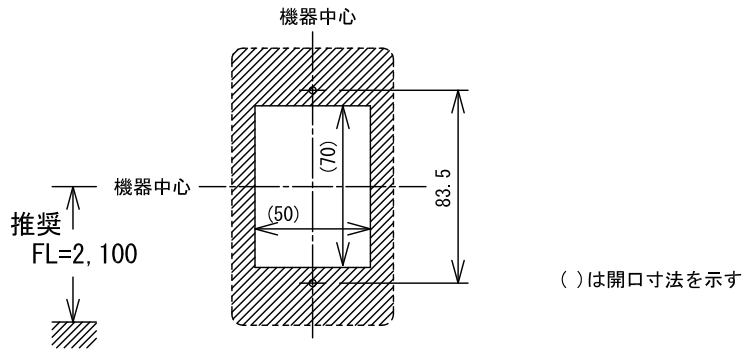

■外観図

●取付寸法

■接続図

※橙点灯のみの場合は、LRは接続しない。

■制約事項

- 身体、機材等容易にふれられない高所などに設置すること。(推奨高さ2,100mm)

■機能一覧

- 子機での呼出時、点滅および親機、復旧ボタンの復旧操作による消灯
- 表示は接続される集合廊下灯・ルームアダプターの呼出種別による

■仕様

電源電圧	集合廊下灯またはアダプターより供給	質量	約65g					
形状	壁埋込型	色調	プレート部:エッグホワイト(5Y9/0.2 近似マンセル値) ランプカバー部:アイスグレード					
適合ボックス	JIS1個用スイッチボックス	備考	非防水形					
材質	パネル:自己消火性ABS樹脂 ランプカバー:ポリカーボネート							
品名	代表廊下灯	図名	外観図/仕様/接続図/ 制約事項/機能一覧	単位	mm	作成	2012年8月28日	
品番	NFR-4	図番	N00657-1-1	頁	1/1	改訂	2	アイホン株式会社