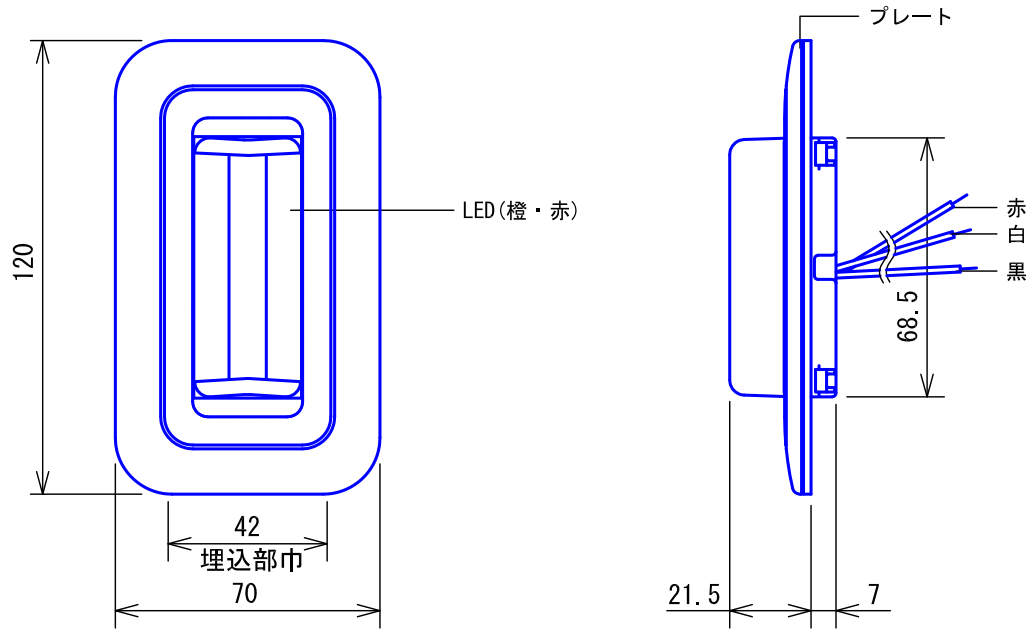

■外観図

●取付寸法

■接続図

※橙点灯のみの場合は、LRは接続しない。

■制約事項

- 身体、機材等容易にふれられない高所などに設置すること。(推奨高さ2,100mm)

■機能一覧

- 子機での呼出時、点滅および親機、復旧ボタンの復旧操作による消灯
- 表示は接続される集合廊下灯・ルームアダプターの呼出種別による

■仕様

電源電圧	集合廊下灯またはアダプターより供給	質量	約65g					
形状	壁埋込型	色調	プレート部:エッグホワイト(5Y9/0.2 近似マンセル値) ランプカバー部:アイスグレード					
適合ボックス	JIS1個用スイッチボックス	備考	非防水形					
材質	パネル:自己消火性ABS樹脂 ランプカバー:ポリカーボネート							
品名	代表廊下灯	図名	外観図/仕様/接続図/ 制約事項/機能一覧	単位	mm	作成	2012年8月28日	
品番	NFR-4	図番	N00657-1-1	頁	1/1	改訂	2	アイホン株式会社