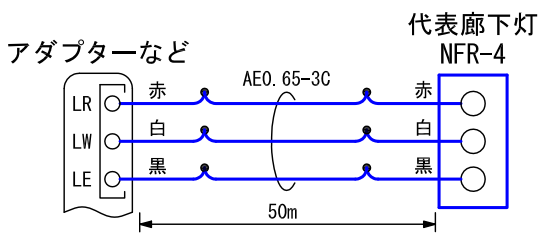

■外観図

●取付寸法

■接続図

※橙点灯のみの場合は、LRは接続しない。

■制約事項

- 身体、機材等容易にふれられない高所などに設置すること。(推奨高さ2,100mm)

■機能一覧

- 子機での呼出時、点滅および親機、復旧ボタンの復旧操作による消灯
- 表示は接続される集合廊下灯・ルームアダプターの呼出種別による

■仕様

電源電圧	集合廊下灯またはアダプターより供給	質量	約65g					
形状	壁埋込型	色調	プレート部:エッグホワイト(5Y9/0.2 近似マンセル値) ランプカバー部:アイスグレード					
適合ボックス	JIS1個用スイッチボックス	備考	非防水形					
材質	パネル:自己消火性ABS樹脂 ランプカバー:ポリカーボネート							
品名	代表廊下灯	図名	外観図/仕様/接続図/ 制約事項/機能一覧	単位	mm	作成	2012年8月28日	
品番	NFR-4	図番	N00657-1-1	頁	1/1	改訂	2	アイホン株式会社