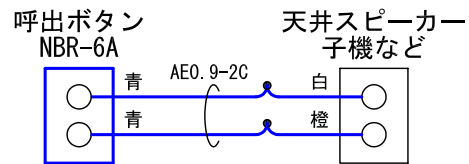

■外観図

●取付寸法

■仕様

形状	壁埋込型		
適合ボックス	JIS1個用スイッチボックス		
材質	ABS樹脂		
質量	約90g		
色調	モダンホワイト(5Y8.3/1 近似マンセル値)		
備考	非防水形		

■接続図

■機能一覧

- 呼出ボタン押下による親機への呼出

●回路図

品名	呼出ボタン	図名	外観図/仕様/接続図/機能一覧	単位	mm	作成	2009年6月19日
品番	NBR-6A	図番	N03838-1-1	頁	1/1	改訂	2

アイホン株式会社