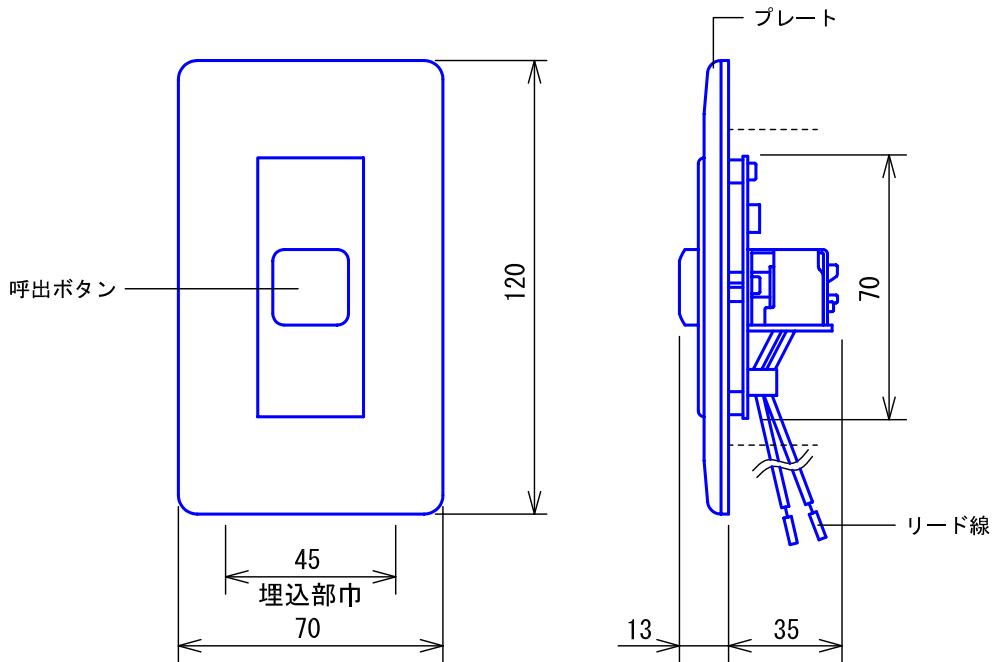

■外観図

●取付寸法

■仕様

形状	壁埋込型		
適合ボックス	JIS1個用スイッチボックス		
材質	ABS樹脂		
質量	約90g		
色調	モダンホワイト(5Y8.3/1 近似マンセル値)		
備考	非防水形		

■接続図

■機能一覧

- 呼出ボタン押下による親機への呼出

●回路図

品名	呼出ボタン	図名	外観図/仕様/接続図/機能一覧	単位	mm	作成	2009年6月19日
品番	NBR-6A	図番	N03838-1-1	頁	1/1	改訂	2

アイホン株式会社