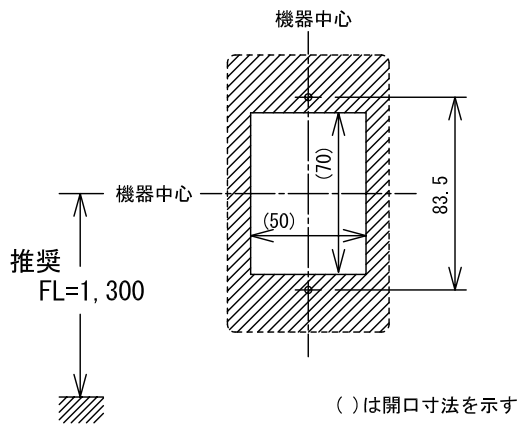

■外観図

●取付寸法

■仕様

形状	壁埋込型		
適合ボックス	JIS1個用スイッチボックス		
材質	ABS樹脂		
質量	約90g		
色調	モダンホワイト(5Y8.3/1 近似マンセル値)		
備考	非防水形		

■接続図

■機能一覧

- 呼出ボタン押下による親機への呼出

●回路図

品名	呼出ボタン	図名	外観図/仕様/接続図/機能一覧	単位	mm	作成	2009年6月19日
品番	NBR-6A	図番	N03838-1-1	頁	1/1	改訂	2

アイホン株式会社