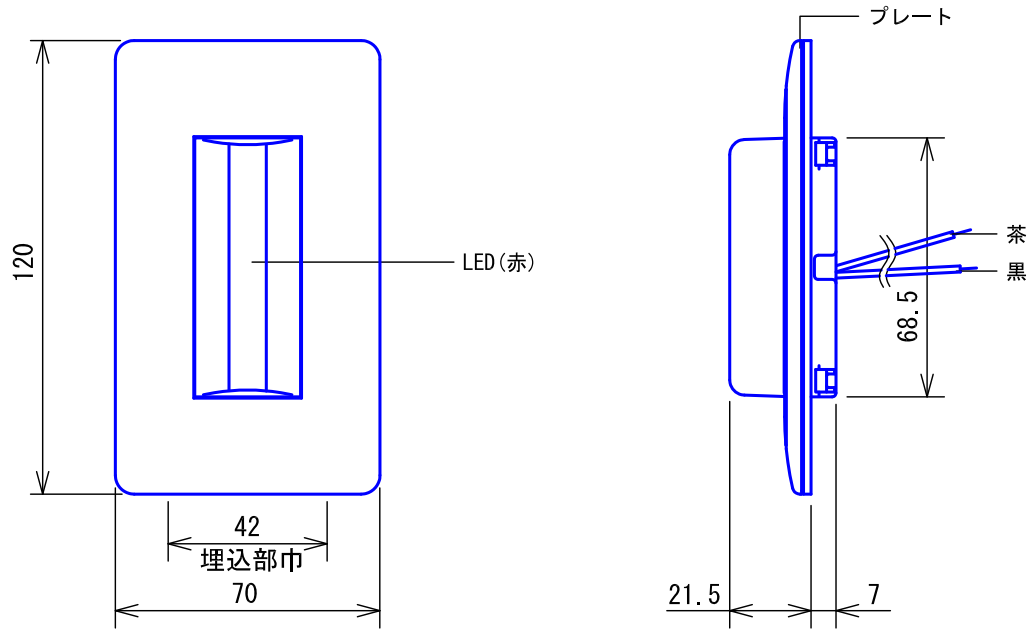

■外観図

●取付寸法

■接続図

■制約事項

- 身体、機材等容易にふれられない高所などに設置すること。(推奨高さ2,100mm)

■機能一覧

- 子機での呼出時、点灯および親機、復旧ボタンの復旧操作による消灯

■仕様

消費電流	親機より供給	質量	約65g
形状	壁埋込型	色調	プレート部:エッグホワイト(5Y9/0.2 近似マンセル値) ランプカバー部:アイスグレード
適合ボックス	JIS1個用スイッチボックス	備考	非防水形
材質	パネル部:自己消火性ABS樹脂 ランプカバー:ポリカーボネート		

品名	角型廊下灯	図名	外観図/仕様/接続図/ 制約事項/機能一覧		単位	mm	作成	2014年2月13日
品番	NBR-4B	図番	N03571-1-1	頁	1/1	改訂	2	アイホン株式会社