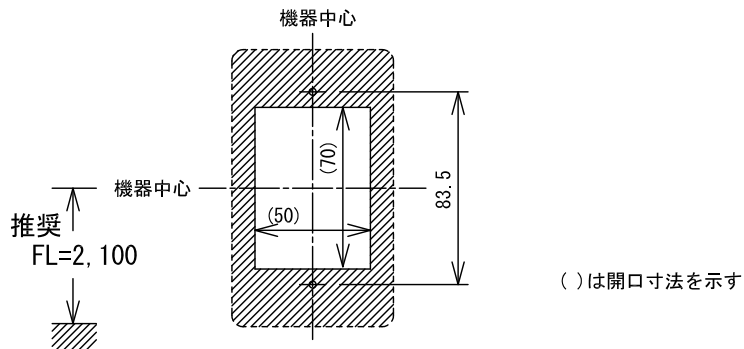

■外観図

●取付寸法

■接続図

■制約事項

- 身体、機材等容易にふれられない高所などに設置すること。(推奨高さ2,100mm)

■機能一覧

- 子機での呼出時、点灯および親機、復旧ボタンの復旧操作による消灯

■仕様

消費電流	親機より供給	質量	約65g
形状	壁埋込型	色調	プレート部:エッグホワイト(5Y9/0.2 近似マンセル値) ランプカバー部:アイスグレード
適合ボックス	JIS1個用スイッチボックス	備考	非防水形
材質	パネル部:自己消火性ABS樹脂 ランプカバー:ポリカーボネート		

品名	角型廊下灯	図名	外観図/仕様/接続図/ 制約事項/機能一覧		単位	mm	作成	2014年2月13日
品番	NBR-4B	図番	N03571-1-1	頁	1/1	改訂	2	アイホン株式会社