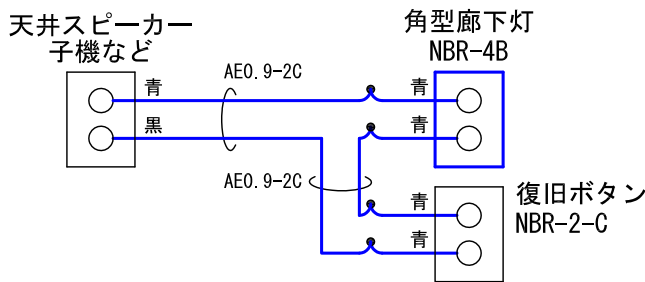

■外観図

●取付寸法

■接続図

■制約事項

- 身体、機材等容易にふれられない高所などに設置すること。(推奨高さ2,100mm)

■機能一覧

- 子機での呼出時、点灯および親機、復旧ボタンの復旧操作による消灯

■仕様

消費電流	親機より供給	質量	約65g
形状	壁埋込型	色調	プレート部:エッグホワイト(5Y9/0.2 近似マンセル値) ランプカバー部:アイスグレード
適合ボックス	JIS1個用スイッチボックス	備考	非防水形
材質	パネル部:自己消火性ABS樹脂 ランプカバー:ポリカーボネート		

品名	角型廊下灯	図名	外観図/仕様/接続図/ 制約事項/機能一覧		単位	mm	作成	2014年2月13日
品番	NBR-4B	図番	N03571-1-1	頁	1/1	改訂	2	アイホン株式会社