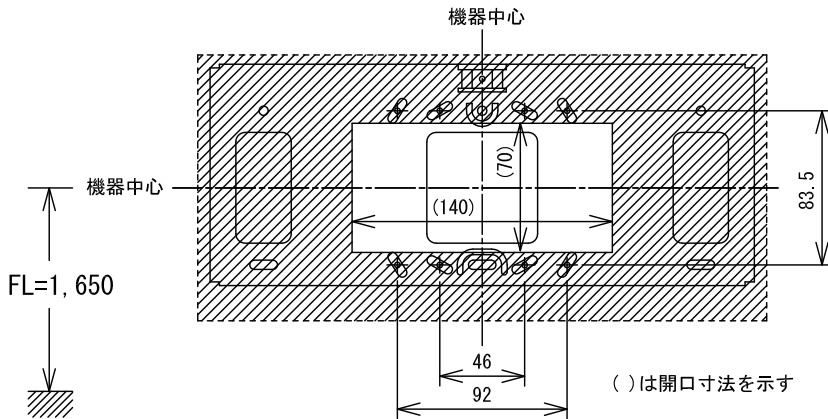

■外観図

●取付寸法

●記名マグネットカード

●回路図

■仕様

電源	親機より供給	適合ボックス	JIS1~3個用スイッチボックス
使用ランプ	DC8V 250mA E-10ベース	材質	SPCC
床数	4床	質量	約650g
形状	壁取付型	色調	スノーホワイト (5Y9.3/0.1 近似マンセル値)

品名	集合廊下灯 (4床用)	図名	外観図/仕様	単位	mm	作成	2016年4月19日
品番	NBR-34B	図番	NZ14502-1-1	頁	1/1	改訂	1