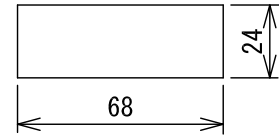

■外観図

●取付寸法

●記名マグネットカード

●回路図

■仕様

電源	親機より供給	適合ボックス	JIS1~3個用スイッチボックス
使用ランプ	DC8V 250mA E-10ベース	材質	SPCC
床数	4床	質量	約650g
形状	壁取付型	色調	スノーホワイト (5Y9.3/0.1 近似マンセル値)

品名	集合廊下灯 (4床用)	図名	外観図/仕様	単位	mm	作成	2016年4月19日
品番	NBR-34B	図番	NZ14502-1-1	頁	1/1	改訂	1