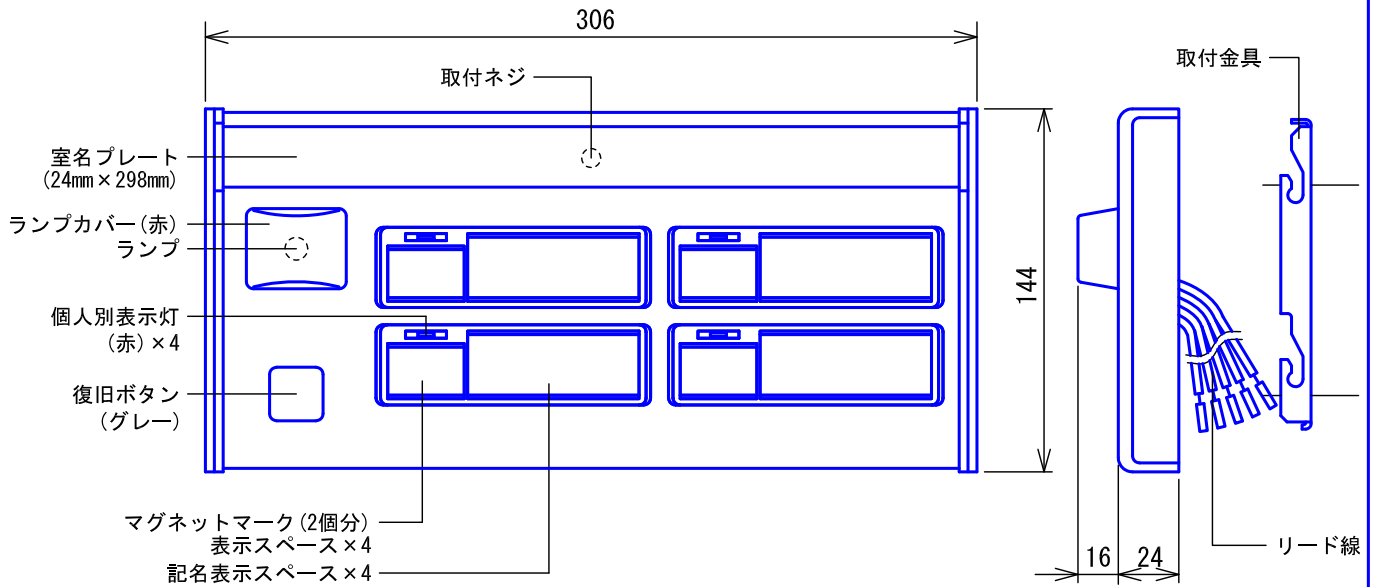

■外観図

●取付寸法

●記名マグネットカード

●回路図

■仕様

電源	親機より供給	適合ボックス	JIS1~3個用スイッチボックス
使用ランプ	DC8V 250mA E-10ベース	材質	SPCC
床数	4床	質量	約650g
形状	壁取付型	色調	スノーホワイト (5Y9.3/0.1 近似マンセル値)

品名	集合廊下灯 (4床用)	図名	外観図/仕様	単位	mm	作成	2016年4月19日
品番	NBR-34B	図番	NZ14502-1-1	頁	1/1	改訂	1