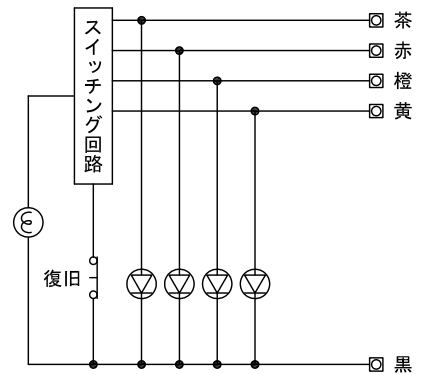

■外観図

●取付寸法

●記名マグネットカード

●回路図

■仕様

電源	親機より供給	適合ボックス	JIS1~3個用スイッチボックス
使用ランプ	DC8V 250mA E-10ベース	材質	SPCC
床数	4床	質量	約650g
形状	壁取付型	色調	スノーホワイト (5Y9.3/0.1 近似マンセル値)

品名	集合廊下灯 (4床用)	図名	外観図/仕様	単位	mm	作成	2016年4月19日
品番	NBR-34B	図番	NZ14502-1-1	頁	1/1	改訂	1