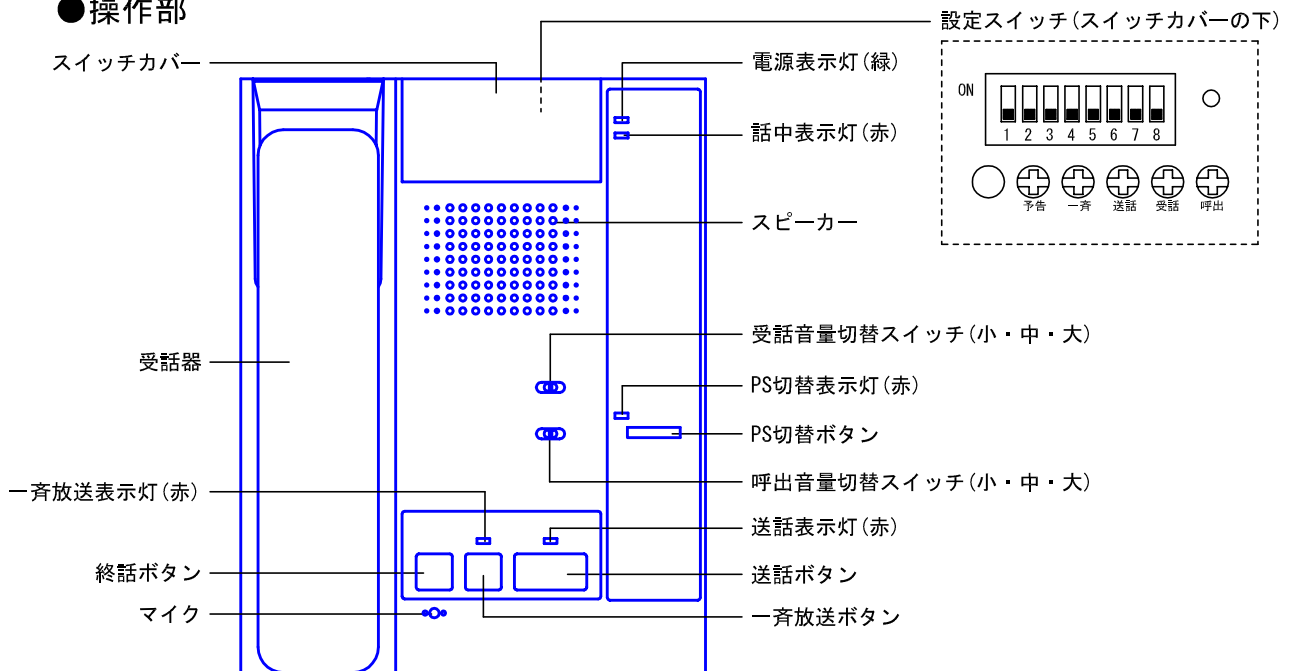

■外観図

●取付寸法

品名	ボード型親機(100局用)	図名	外観図	単位	mm	作成	2010年11月11日	
品番	NBE-100MB/A	図番	NZ11024-1-5	頁	1/5	改訂	1	
							アイホン株式会社	

■詳細図

●選局ユニット

●操作部

■仕様

電源電圧	AC100V 50/60Hz	操作放置無効時間	約15秒
消費電力	待受時12W 最大160W	オンフック有効時間	約15秒(自動待受復旧時間)
使用温度	0~40℃	通信方式 (ハンディナース主装置)	通信方式 半二重通信方式
通話方式	同時通話方式または交互通話方式		同期方式 調歩同期方式
通話出力	親機→子機…500mW(送話音量調節ボリューム付) 子機→親機…500mW(受話音量調節ボリューム付)交互通話時	局数	最大100局
ハンディナース通話	受話レベル…200mV 送話レベル…200mV	形状	壁取付型
連続通話、 放送時間	約90秒	適合ボックス	JIS1個用スイッチボックス(強電用) JIS5個用スイッチボックス(弱電用)
通話路数	1通話路	材質	ユニットパネル:自己消火性ABS樹脂
呼出音	チャイム		“ピンポン” 最大90dB(大・中・小) ダンダントーン機能付
	メロディ	“イツアスモールワールド” 最大90dB(大・中・小) ダンダントーン機能付	色調
予告音	“ポーン” 出力レベル…1V(予告音VR:中)	質量	約15kg

品名	ボード型親機(100局用)	図名	詳細図/仕様	単位	mm	作成	2010年11月11日
品番	NBE-100MB/A	図番	NZ11024-2-5	頁	2/5	改訂	1

アイホン株式会社

■ 接続図

品名	ボード型親機 (100局用)	図名	接続図	単位	mm	作成	2010年11月11日
品番	NBE-100MB/A	図番	NZ11024-3-5	頁	3/5	改訂	1

アイホン株式会社

■ 接続図

- ※4. ハンディナース主装置との接続はCPEV(アルミ)ツイストケーブルを使用すること。
- ※5. 呼出音増設スピーカーは、親機呼出音がそのまま鳴動。
呼出音の調節は呼出音増設スピーカーのボリュームでのみ調節可能。
- ※6. PS切替先の親機側に設置する呼出音増設スピーカーは、PS切替時のみ呼出音を鳴動。
- ※7. 天井埋込形スピーカー(UA-SP)は、一斉放送時のみ鳴動。

品名	ボード型親機(100局用)	図名	接続図		単位	mm	作成	2010年11月11日
品番	NBE-100MB/A	図番	NZ11024-4-5	頁	4/5	改訂	1	アイホン株式会社