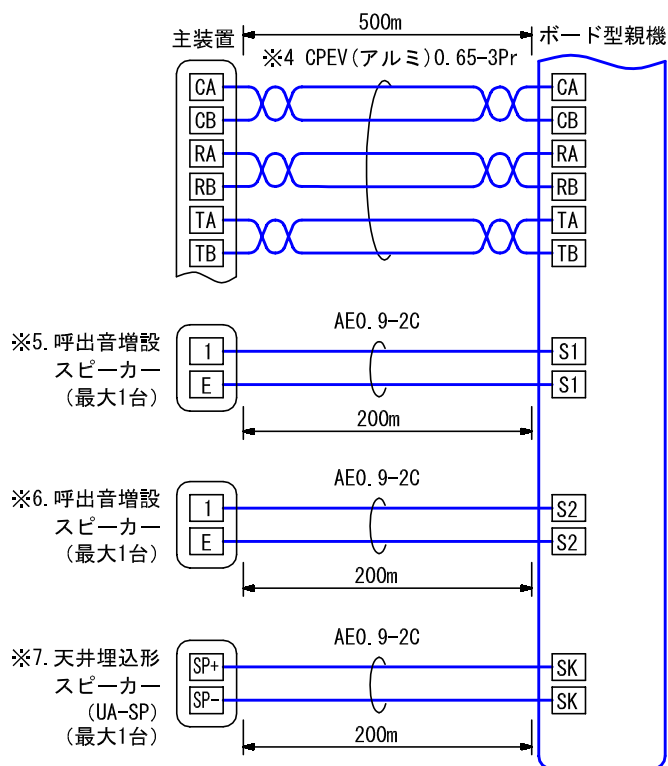

品名	ボード型親機(100局用)	図名	詳細図/仕様	単位	mm	作成	2010年11月11日
品番	NBE-100MB/A	図番	NZ11024-2-5	頁	2/5	改訂	1

アイホン株式会社

■ 接続図

品名	ボード型親機 (100局用)	図名	接続図	単位	mm	作成	2010年11月11日
品番	NBE-100MB/A	図番	NZ11024-3-5	頁	3/5	改訂	1

アイホン株式会社

■ 接続図

- ※4. ハンディナース主装置との接続はCPEV(アルミ)ツイストケーブルを使用すること。
- ※5. 呼出音増設スピーカーは、親機呼出音がそのまま鳴動。
呼出音の調節は呼出音増設スピーカーのボリュームでのみ調節可能。
- ※6. PS切替先の親機側に設置する呼出音増設スピーカーは、PS切替時のみ呼出音を鳴動。
- ※7. 天井埋込形スピーカー(UA-SP)は、一斉放送時のみ鳴動。

品名	ボード型親機(100局用)	図名	接続図		単位	mm	作成	2010年11月11日
品番	NBE-100MB/A	図番	NZ11024-4-5	頁	4/5	改訂	1	アイホン株式会社