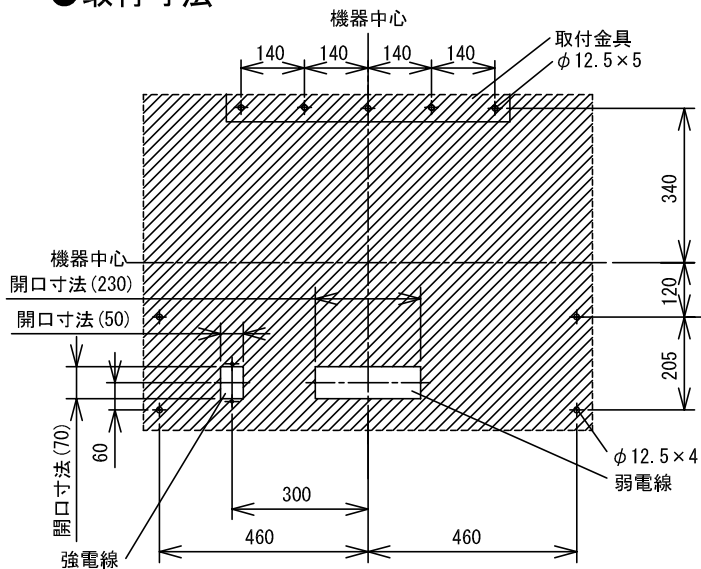

■外観図

●取付寸法

品名	ボード型親機(100局用)	図名	外観図	単位	mm	作成	2010年11月11日	
品番	NBE-100MB/A	図番	NZ11024-1-5	頁	1/5	改訂	1	
							アイホン株式会社	

■詳細図

●選局ユニット

●操作部

■仕様

電源電圧	AC100V 50/60Hz	操作放置無効時間	約15秒
消費電力	待受時12W 最大160W	オンフック有効時間	約15秒(自動待受復旧時間)
使用温度	0~40℃	通信方式 (ハンディナース主装置)	通信方式 半二重通信方式
通話方式	同時通話方式または交互通話方式		同期方式 調歩同期方式
通話出力	親機→子機…500mW(送話音量調節ボリューム付) 子機→親機…500mW(受話音量調節ボリューム付)交互通話時	局数	最大100局
ハンディナース通話	受話レベル…200mV 送話レベル…200mV	形状	壁取付型
連続通話、 放送時間	約90秒	適合ボックス	JIS1個用スイッチボックス(強電用) JIS5個用スイッチボックス(弱電用)
通話路数	1通話路	材質	ユニットパネル:自己消火性ABS樹脂
呼出音	チャイム		“ピンポン” 最大90dB(大・中・小) ダンダントーン機能付
	メロディ	“イツアスモールワールド” 最大90dB(大・中・小) ダンダントーン機能付	色調
予告音	“ポーン” 出力レベル…1V(予告音VR:中)	質量	約15kg

品名	ボード型親機(100局用)	図名	詳細図/仕様	単位	mm	作成	2010年11月11日
品番	NBE-100MB/A	図番	NZ11024-2-5	頁	2/5	改訂	1

アイホン株式会社

■ 接続図

品名	ボード型親機 (100局用)	図名	接続図	単位	mm	作成	2010年11月11日
品番	NBE-100MB/A	図番	NZ11024-3-5	頁	3/5	改訂	1

アイホン株式会社

■ 接続図