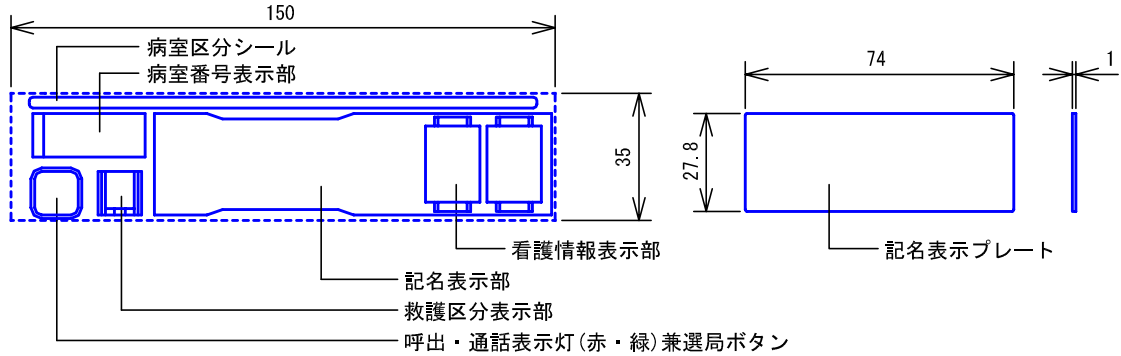

■外観図

●取付寸法

品名	ボード型親機(100局用)	図名	外観図	単位	mm	作成	2010年11月11日	
品番	NBE-100MB/A	図番	NZ11024-1-5	頁	1/5	改訂	1	
							アイホン株式会社	

■詳細図

●選局ユニット

●操作部

■仕様

電源電圧	AC100V 50/60Hz	操作放置無効時間	約15秒
消費電力	待受時12W 最大160W	オンフック有効時間	約15秒(自動待受復旧時間)
使用温度	0~40℃	通信方式 (ハンディナース主装置)	通信方式 半二重通信方式
通話方式	同時通話方式または交互通話方式		同期方式 調歩同期方式
通話出力	親機→子機…500mW(送話音量調節ボリューム付) 子機→親機…500mW(受話音量調節ボリューム付)交互通話時	局数	最大100局
ハンディナース通話	受話レベル…200mV 送話レベル…200mV	形状	壁取付型
連続通話、 放送時間	約90秒	適合ボックス	JIS1個用スイッチボックス(強電用) JIS5個用スイッチボックス(弱電用)
通話路数	1通話路	材質	ユニットパネル:自己消火性ABS樹脂
呼出音	チャイム		“ピンポン” 最大90dB(大・中・小) ダンダントーン機能付
	メロディ	“イツアスモールワールド” 最大90dB(大・中・小) ダンダントーン機能付	色調
予告音	“ポーン” 出力レベル…1V(予告音VR:中)	質量	約15kg

品名	ボード型親機(100局用)	図名	詳細図/仕様	単位	mm	作成	2010年11月11日
品番	NBE-100MB/A	図番	NZ11024-2-5	頁	2/5	改訂	1

アイホン株式会社

■ 接続図

品名	ボード型親機 (100局用)	図名	接続図	単位	mm	作成	2010年11月11日
品番	NBE-100MB/A	図番	NZ11024-3-5	頁	3/5	改訂	1

アイホン株式会社

■ 接続図

- ※4. ハンディナース主装置との接続はCPEV(アルミ)ツイストケーブルを使用すること。
- ※5. 呼出音増設スピーカーは、親機呼出音がそのまま鳴動。
呼出音の調節は呼出音増設スピーカーのボリュームでのみ調節可能。
- ※6. PS切替先の親機側に設置する呼出音増設スピーカーは、PS切替時のみ呼出音を鳴動。
- ※7. 天井埋込形スピーカー(UA-SP)は、一斉放送時のみ鳴動。

品名	ボード型親機(100局用)	図名	接続図		単位	mm	作成	2010年11月11日
品番	NBE-100MB/A	図番	NZ11024-4-5	頁	4/5	改訂	1	アイホン株式会社