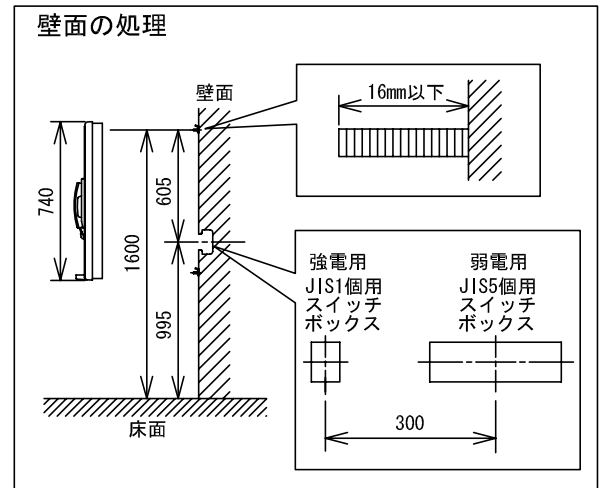

■外観図

●取付寸法

品名	ボード型親機(100局用)	図名	外観図	単位	mm	作成	2010年11月11日	
品番	NBE-100MB/A	図番	NZ11024-1-5	頁	1/5	改訂	1	
							アイホン株式会社	

■詳細図

●選局ユニット

●操作部

■仕様

電源電圧	AC100V 50/60Hz	操作放置無効時間	約15秒
消費電力	待受時12W 最大160W	オンフック有効時間	約15秒(自動待受復旧時間)
使用温度	0~40℃	通信方式 (ハンディナース主装置)	通信方式 半二重通信方式
通話方式	同時通話方式または交互通話方式		同期方式 調歩同期方式
通話出力	親機→子機…500mW(送話音量調節ボリューム付) 子機→親機…500mW(受話音量調節ボリューム付)交互通話時	局数	最大100局
ハンディナース通話	受話レベル…200mV 送話レベル…200mV	形状	壁取付型
連続通話、 放送時間	約90秒	適合ボックス	JIS1個用スイッチボックス(強電用) JIS5個用スイッチボックス(弱電用)
通話路数	1通話路	材質	ユニットパネル:自己消火性ABS樹脂
呼出音	チャイム		“ピンポン” 最大90dB(大・中・小) ダンダントーン機能付
	メロディ	“イツアスモールワールド” 最大90dB(大・中・小) ダンダントーン機能付	色調
予告音	“ポーン” 出力レベル…1V(予告音VR:中)	質量	約15kg

品名	ボード型親機(100局用)	図名	詳細図/仕様	単位	mm	作成	2010年11月11日
品番	NBE-100MB/A	図番	NZ11024-2-5	頁	2/5	改訂	1

アイホン株式会社

■ 接続図

品名	ボード型親機 (100局用)	図名	接続図	単位	mm	作成	2010年11月11日
品番	NBE-100MB/A	図番	NZ11024-3-5	頁	3/5	改訂	1

アイホン株式会社

■ 接続図

- ※4. ハンディナース主装置との接続はCPEV(アルミ)ツイストケーブルを使用すること。
- ※5. 呼出音増設スピーカーは、親機呼出音がそのまま鳴動。
呼出音の調節は呼出音増設スピーカーのボリュームでのみ調節可能。
- ※6. PS切替先の親機側に設置する呼出音増設スピーカーは、PS切替時のみ呼出音を鳴動。
- ※7. 天井埋込形スピーカー(UA-SP)は、一斉放送時のみ鳴動。

品名	ボード型親機(100局用)	図名	接続図		単位	mm	作成	2010年11月11日
品番	NBE-100MB/A	図番	NZ11024-4-5	頁	4/5	改訂	1	アイホン株式会社