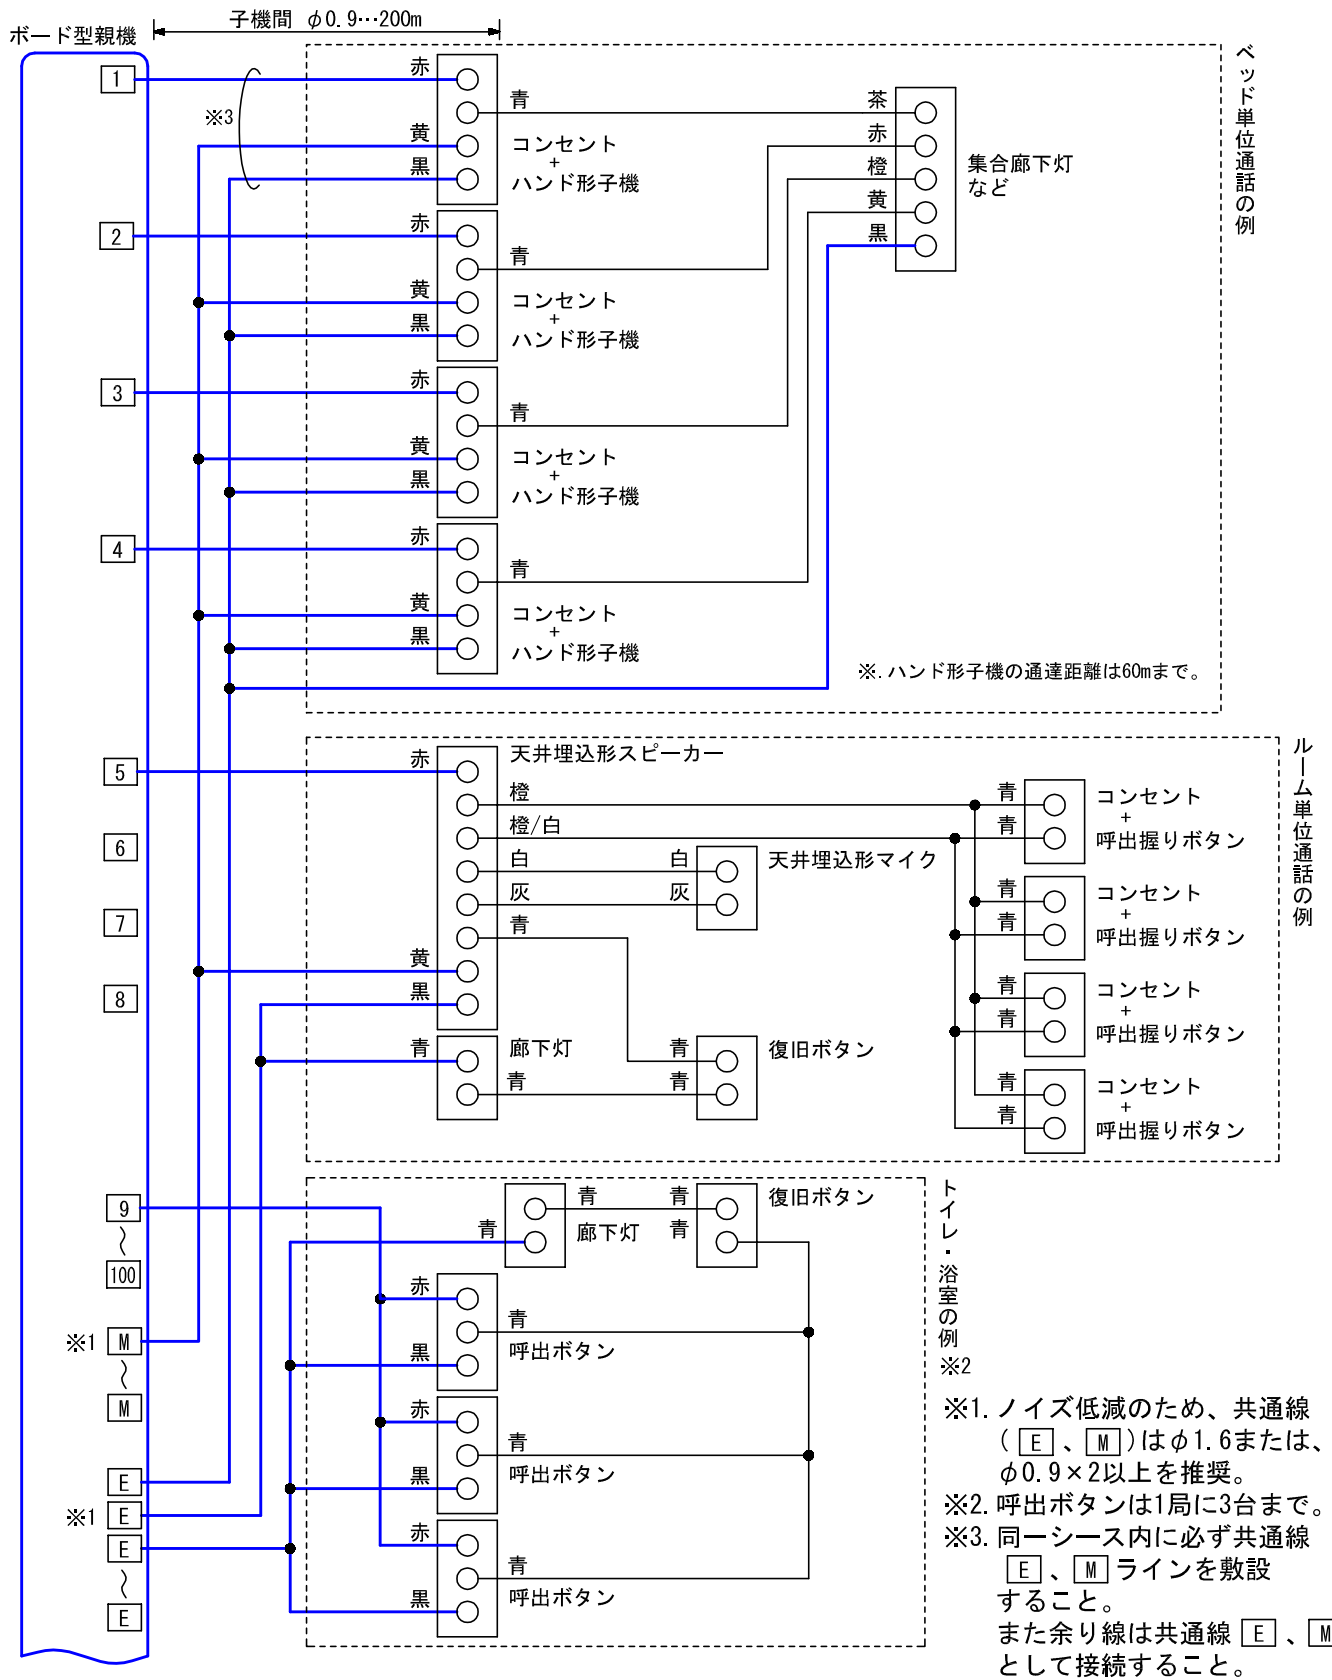

■外観図

●取付寸法

品名	ボード型親機(100局用)	図名	外観図	単位	mm	作成	2010年11月11日	
品番	NBE-100MB/A	図番	NZ11024-1-5	頁	1/5	改訂	1	
							アイホン株式会社	

■詳細図

●選局ユニット

●操作部

■仕様

電源電圧	AC100V 50/60Hz	操作放置無効時間	約15秒
消費電力	待受時12W 最大160W	オンフック有効時間	約15秒(自動待受復旧時間)
使用温度	0~40℃	通信方式 (ハンディナース主装置)	通信方式 半二重通信方式
通話方式	同時通話方式または交互通話方式		同期方式 調歩同期方式
通話出力	親機→子機…500mW(送話音量調節ボリューム付) 子機→親機…500mW(受話音量調節ボリューム付)交互通話時	局数	最大100局
ハンディナース通話	受話レベル…200mV 送話レベル…200mV	形状	壁取付型
連続通話、 放送時間	約90秒	適合ボックス	JIS1個用スイッチボックス(強電用) JIS5個用スイッチボックス(弱電用)
通話路数	1通話路	材質	ユニットパネル:自己消火性ABS樹脂
呼出音	チャイム		“ピンポン” 最大90dB(大・中・小) ダンダントーン機能付
	メロディ	“イツアスモールワールド” 最大90dB(大・中・小) ダンダントーン機能付	色調
予告音	“ポーン” 出力レベル…1V(予告音VR:中)	質量	約15kg

品名	ボード型親機(100局用)	図名	詳細図/仕様	単位	mm	作成	2010年11月11日
品番	NBE-100MB/A	図番	NZ11024-2-5	頁	2/5	改訂	1

アイホン株式会社

■ 接続図

品名	ボード型親機 (100局用)	図名	接続図	単位	mm	作成	2010年11月11日
品番	NBE-100MB/A	図番	NZ11024-3-5	頁	3/5	改訂	1

アイホン株式会社

■ 接続図

- ※4. ハンディナース主装置との接続はCPEV(アルミ)ツイストケーブルを使用すること。
- ※5. 呼出音増設スピーカーは、親機呼出音がそのまま鳴動。
呼出音の調節は呼出音増設スピーカーのボリュームでのみ調節可能。
- ※6. PS切替先の親機側に設置する呼出音増設スピーカーは、PS切替時のみ呼出音を鳴動。
- ※7. 天井埋込形スピーカー(UA-SP)は、一斉放送時のみ鳴動。

品名	ボード型親機(100局用)	図名	接続図		単位	mm	作成	2010年11月11日
品番	NBE-100MB/A	図番	NZ11024-4-5	頁	4/5	改訂	1	アイホン株式会社

■機能一覧

- 子機との呼出/通話(呼出・通話表示灯点滅/通話時点灯)
(子機からの同時呼出は最大5件まで)
- ハンディナース子機との呼出/通話
- PS(ハンディナース子機)切替(PS切替時中は「呼出音小」にて鳴動)
- 一斉放送ボタン押下による一斉放送(UA-SPからも放送される)
- 選局ボタン押下による選局放送(最大5局まで、呼出表示灯点滅または点灯)
(UA-SPからは放送されない)

■設定項目