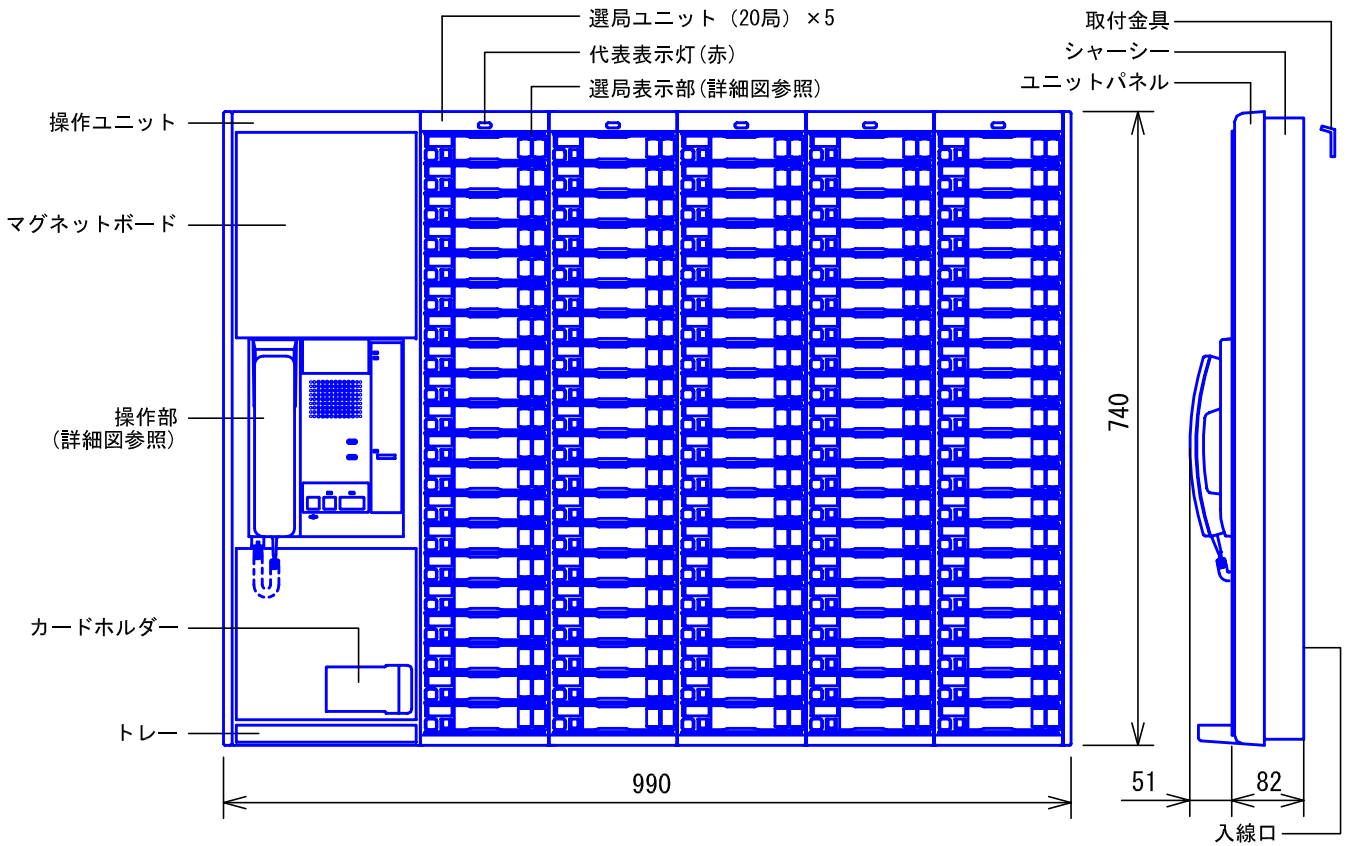

■外観図

●取付寸法

品名	ボード型親機(100局用)	図名	外観図	単位	mm	作成	2010年11月11日	
品番	NBE-100MB/A	図番	NZ11024-1-5	頁	1/5	改訂	1	
							アイホン株式会社	

■詳細図

●選局ユニット

●操作部

■仕様

電源電圧	AC100V 50/60Hz	操作放置無効時間	約15秒
消費電力	待受時12W 最大160W	オンフック有効時間	約15秒(自動待受復旧時間)
使用温度	0~40℃	通信方式 (ハンディナース主装置)	通信方式 半二重通信方式
通話方式	同時通話方式または交互通話方式		同期方式 調歩同期方式
通話出力	親機→子機…500mW(送話音量調節ボリューム付) 子機→親機…500mW(受話音量調節ボリューム付)交互通話時	局数	最大100局
ハンディナース通話	受話レベル…200mV 送話レベル…200mV	形状	壁取付型
連続通話、 放送時間	約90秒	適合ボックス	JIS1個用スイッチボックス(強電用) JIS5個用スイッチボックス(弱電用)
通話路数	1通話路	材質	ユニットパネル:自己消火性ABS樹脂
呼出音	チャイム		“ピンポン” 最大90dB(大・中・小) ダンダントーン機能付
	メロディ	“イツアスモールワールド” 最大90dB(大・中・小) ダンダントーン機能付	色調
予告音	“ポーン” 出力レベル…1V(予告音VR:中)	質量	約15kg

品名	ボード型親機(100局用)	図名	詳細図/仕様	単位	mm	作成	2010年11月11日
品番	NBE-100MB/A	図番	NZ11024-2-5	頁	2/5	改訂	1

アイホン株式会社

■ 接続図

品名	ボード型親機 (100局用)	図名	接続図	単位	mm	作成	2010年11月11日
品番	NBE-100MB/A	図番	NZ11024-3-5	頁	3/5	改訂	1

アイホン株式会社

■ 接続図