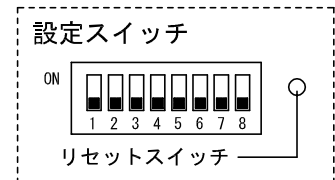

■制約事項

- 子機はNBM形同時通話シリーズを使用する。
- PS切替機能を使用する場合は当該親機を40局以下とすること。(子機番号の制約による)
- PS切替機能を使用する場合は [S2]、[S2] 端子に呼出音増設スピーカーを必ず設置すること。
- トイレ・浴室呼出ボタンは1局に最大3台まで。
- 肩などの身体が容易に触れない場所に設置すること。
- 振動、衝撃の多い場所に置かないこと。
- 次の場所での設置および使用は避けること。
  - ・ 直射日光の当る場所、暖房機器、ボイラーなどの近くで温度が上昇するところ。
  - ・ 鉄粉、ほこり、油、薬品、硫化水素(温泉地)などのかかる恐れのあるところ。
  - ・ 浴室、地下室、温室などの湿度の高いところ。
  - ・ 冷凍倉庫内、クーラーの正面などの温度が低いところ。
  - ・ 調光器、インバータの電気製品などノイズの発生するところ。
  - ・ 熱器具や調理台のそばなど直接湯気や油煙のあたる場所。

■機能一覧

- 子機との呼出/通話(呼出・通話表示灯点滅/通話時点灯)
  (子機からの同時呼出は最大5件まで)
- ハンディナース子機との呼出/通話
- PS(ハンディナース子機)切替(PS切替時中は「呼出音小」にて鳴動)
- 一斉放送ボタン押下による一斉放送(UA-SPからも放送される)
- 選局ボタン押下による選局放送(最大5局まで、呼出表示灯点滅または点灯)
  (UA-SPからは放送されない)

■設定項目

- 子機番号の設定 設定スイッチ-1, 2
- 呼び出されるハンディナース子機番号 設定スイッチ-3, 4
- ナースコール呼出音の切替(メロディ音、チャイム音) 設定スイッチ-5
- 呼出音量の自動切替の有無 設定スイッチ-6
- PS切替の有無 設定スイッチ-8
- 未使用 設定スイッチ-7

品名	ボード型親機(100局用)	図名	制約事項/機能一覧/設定項目		単位	mm	作成	2010年11月11日
品番	NBE-100MB/A	図番	NZ11024-5-5	頁 5/5	改訂	1	アイホン株式会社