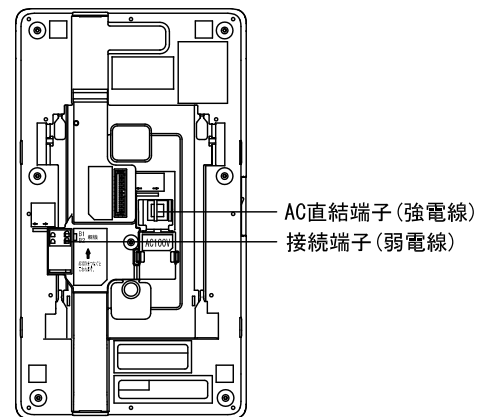

■ 外観図

● 取付寸法

〈裏面〉

■ 仕様

電源電圧	AC100V 50/60Hz	形状	壁取付型
消費電力	待受時1.4W 最大4.5W	適合ボックス	JIS1個用スイッチボックス+セパレーター
モニター	3.5型TFTカラー液晶モニター	材質	自己消火性PC+ABS樹脂
画素数	23万画素	質量	約400g
通話方法	拡声自動交互通話/プレストーク通話	色調	スノーホワイト(5Y9.3/0.1 近似マンセル値)
使用周囲温度	0~40℃	備考	屋内専用
呼出音	呼出音① ピンポーン, ピンポーン		
	呼出音② ピンポンパン		
	呼出音③ ピポパンピポパンピポパンピポパン×3		
	呼出音④ ピリリリピリリリ×4		

品名	モニター付子機	図名	外観図/仕様		単位	mm	作成	2014年9月17日
品番	GBM-2H	図番	G47287-1-2	頁	1/2	改訂	1	アイホン株式会社

■ 接続図

■ 制約事項

- 接続可能な親機はGBM-2MKのみ。
- 自動交互通話方式のため、相手側の通話音/周囲環境などにより同時通話方式のような自然な通話ができない場合がある。
- 床暖房などのリモコン、無線LANルーター、コードレス電話などの無線機器から20cm以上離して設置すること。
- 親機との配線は個別配線にすること。