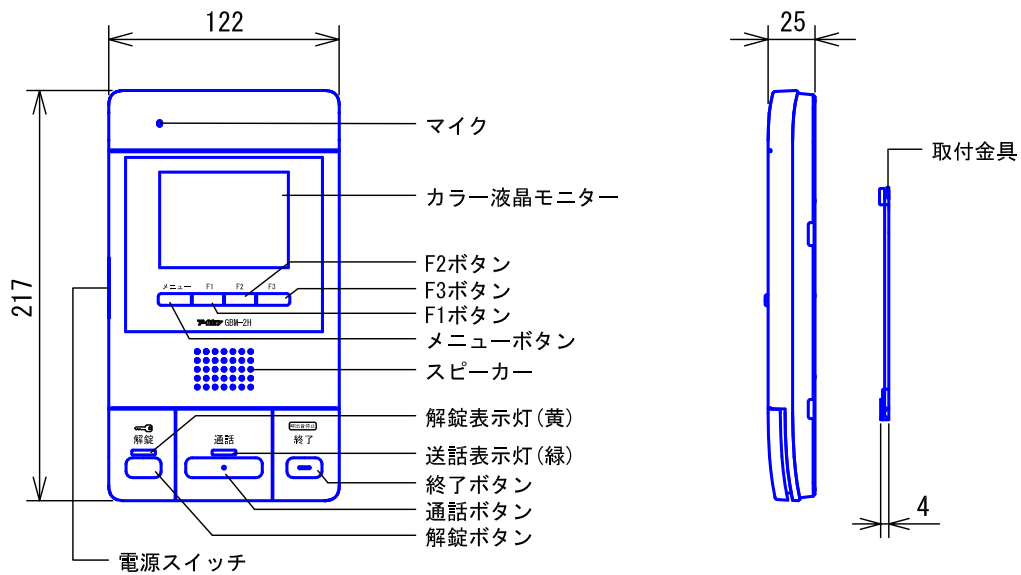

■ 外観図

● 取付寸法

〈裏面〉

■ 仕様

電源電圧	AC100V 50/60Hz	形状	壁取付型
消費電力	待受時1.4W 最大4.5W	適合ボックス	JIS1個用スイッチボックス+セパレーター
モニター	3.5型TFTカラー液晶モニター	材質	自己消火性PC+ABS樹脂
画素数	23万画素	質量	約400g
通話方法	拡声自動交互通話/プレストーク通話	色調	スノーホワイト(5Y9.3/0.1 近似マンセル値)
使用周囲温度	0~40℃	備考	屋内専用
呼出音	呼出音① ピンポーン, ピンポーン		
	呼出音② ピンポンパン		
	呼出音③ ピポパンピポパンピポパンピポパン×3		
	呼出音④ ピリリリピリリリ×4		

品名	モニター付子機	図名	外観図/仕様		単位	mm	作成	2014年9月17日
品番	GBM-2H	図番	G47287-1-2	頁	1/2	改訂	1	アイホン株式会社

■ 接続図

■ 制約事項

- 接続可能な親機はGBM-2MKのみ。
- 自動交互通話方式のため、相手側の通話音/周囲環境などにより同時通話方式のような自然な通話ができない場合がある。
- 床暖房などのリモコン、無線LANルーター、コードレス電話などの無線機器から20cm以上離して設置すること。
- 親機との配線は個別配線にすること。