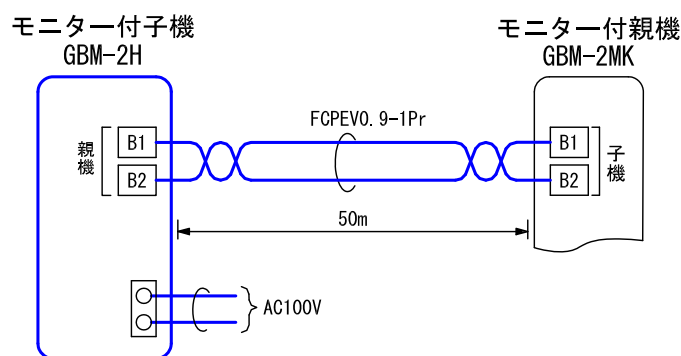

■ 外観図

● 取付寸法

〈裏面〉

■ 仕様

電源電圧	AC100V 50/60Hz	形状	壁取付型
消費電力	待受時1.4W 最大4.5W	適合ボックス	JIS1個用スイッチボックス+セパレーター
モニター	3.5型TFTカラー液晶モニター	材質	自己消火性PC+ABS樹脂
画素数	23万画素	質量	約400g
通話方法	拡声自動交互通話/プレストーク通話	色調	スノーホワイト(5Y9.3/0.1 近似マンセル値)
使用周囲温度	0~40℃	備考	屋内専用
呼出音	呼出音① ピンポーン, ピンポーン		
	呼出音② ピンポンパン		
	呼出音③ ピポパンピポパンピポパンピポパン×3		
	呼出音④ ピリリリピリリリ×4		

品名	モニター付子機	図名	外観図/仕様		単位	mm	作成	2014年9月17日
品番	GBM-2H	図番	G47287-1-2	頁	1/2	改訂	1	アイホン株式会社

■ 接続図

■ 制約事項

- 接続可能な親機はGBM-2MKのみ。
- 自動交互通話方式のため、相手側の通話音/周囲環境などにより同時通話方式のような自然な通話ができない場合がある。
- 床暖房などのリモコン、無線LANルーター、コードレス電話などの無線機器から20cm以上離して設置すること。
- 親機との配線は個別配線にすること。