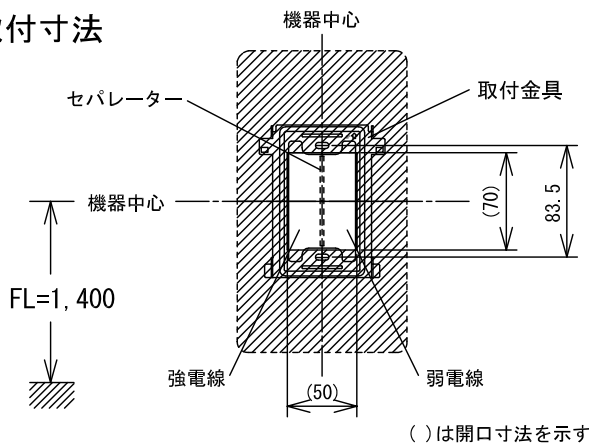

■ 外観図

● 取付寸法

〈裏面〉

■ 仕様

電源電圧	AC100V 50/60Hz	形状	壁取付型
消費電力	待受時1.4W 最大4.5W	適合ボックス	JIS1個用スイッチボックス+セパレーター
モニター	3.5型TFTカラー液晶モニター	材質	自己消火性PC+ABS樹脂
画素数	23万画素	質量	約400g
通話方法	拡声自動交互通話/プレストーク通話	色調	スノーホワイト(5Y9.3/0.1 近似マンセル値)
使用周囲温度	0~40℃	備考	屋内専用
呼出音	呼出音① ピンポーン, ピンポーン		
	呼出音② ピンポンパン		
	呼出音③ ピポパンピポパンピポパンピポパン×3		
	呼出音④ ピリリリピリリリ×4		

品名	モニター付子機	図名	外観図/仕様		単位	mm	作成	2014年9月17日
品番	GBM-2H	図番	G47287-1-2	頁	1/2	改訂	1	アイホン株式会社

■ 接続図

■ 制約事項

- 接続可能な親機はGBM-2MKのみ。
- 自動交互通話方式のため、相手側の通話音/周囲環境などにより同時通話方式のような自然な通話ができない場合がある。
- 床暖房などのリモコン、無線LANルーター、コードレス電話などの無線機器から20cm以上離して設置すること。
- 親機との配線は個別配線にすること。