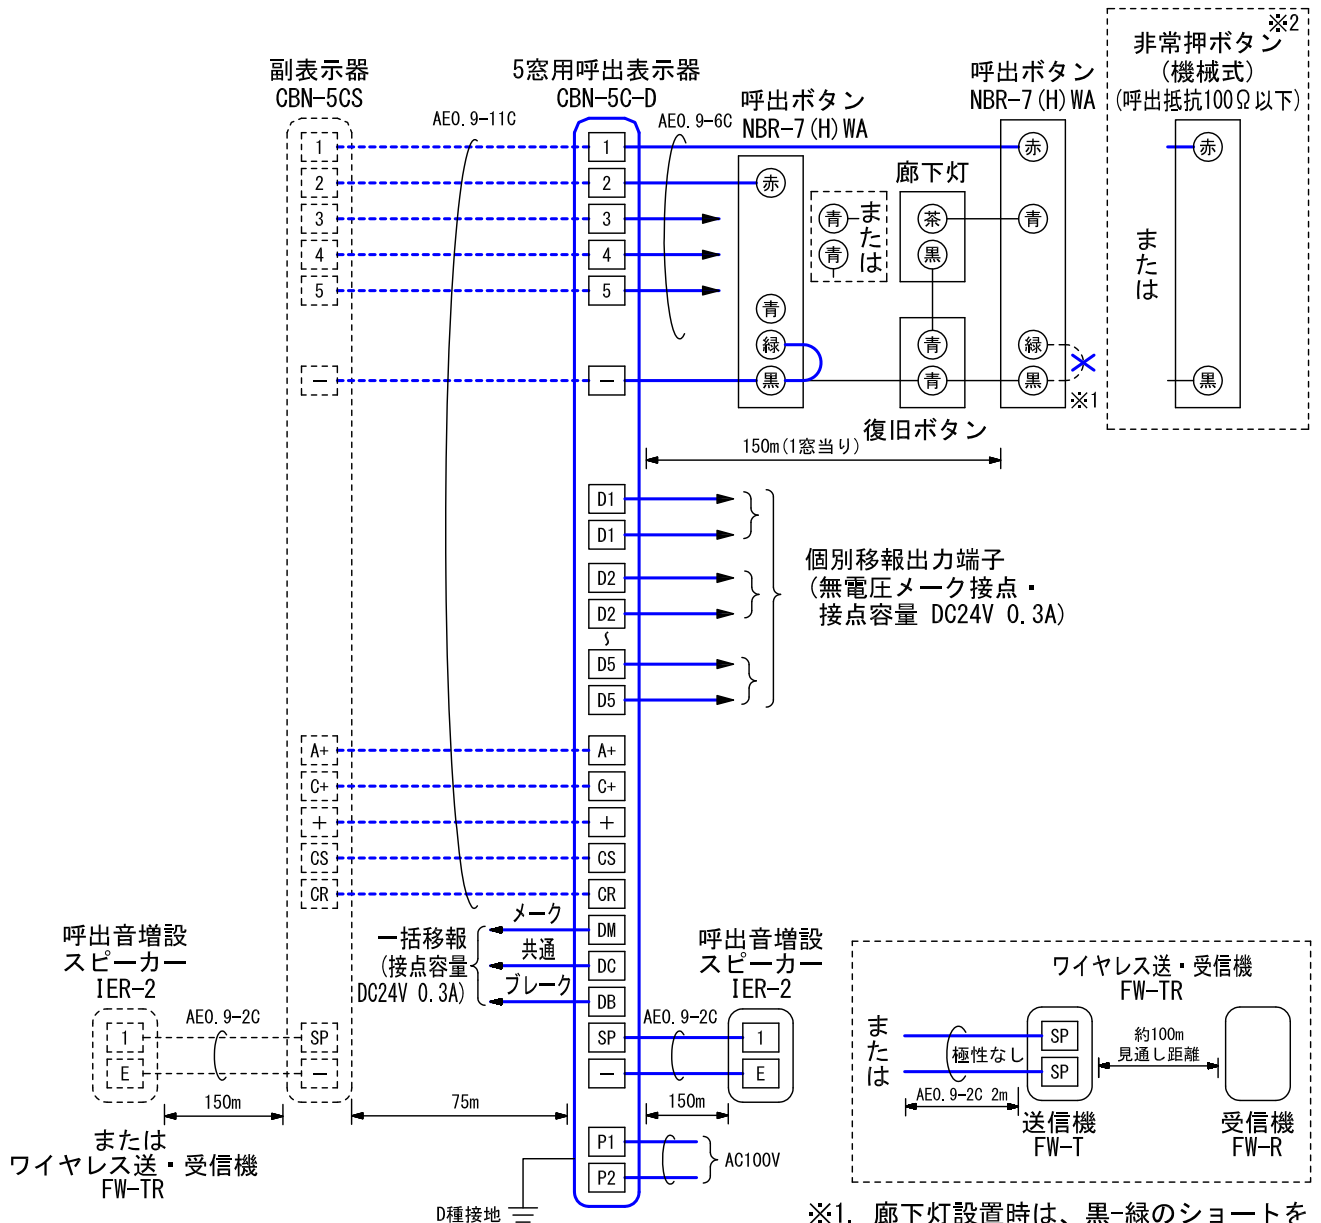

■外観図

●取付寸法

〈パネルを開けた状態：パネル裏側〉

※. 上下・左右に上記のスペースを確保のこと (放熱・メンテナンス用)

■仕様

電源電圧	AC100V 50/60Hz (内部電源DC12V)	質量	4.5kg
消費電力	待受時3.0W 最大13W(副表示器接続時)	色調	日本塗料工業会 B22-90B (メラミン焼付塗装50%ツヤ有り)
副表示器	1台	呼出音	トレモロ音(出荷時設定)またはメロディ音
呼出音増設スピーカー	最大2台	備考	個別表示窓は無地(彫刻・印刷は別途費用)
形状	壁取付型		銘板「呼出表示器」付属
材質	SPCC t1.2		

品名	呼出表示器 (5窓用)	図名	外観図/仕様	単位	mm	作成	2016年4月15日
品番	CBN-5C-D	図番	CZ15558-1-3	頁	1/3	改訂	2

アイホン株式会社

●彫刻・印刷スペース

●銘板

●個別表示窓

■接続図

品名	呼出表示器 (5窓用)	図名	外観図/接続図		単位	mm	作成	2015年12月22日
品番	CBN-5C-D	図番	CZ15558-2-3	頁	2/3	改訂	1	アイホン株式会社

■ 制約事項

- 身体や、その他機材等にふれない場所に設置すること。
- 停電時には使用できない。
- 廊下灯 (GBR-4) は1窓に1台接続可能。
- 呼出ボタン (NBR-7WA) は1窓に3台まで接続可能。
- 非常押ボタンを接続する場合は、1窓に付き呼出抵抗100Ω以下とすること。
- 同時呼出窓数は最大3窓まで。
- 付属の表示灯用黒アクリルにより4または5窓用として使用する。

■ 機能一覧