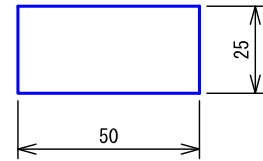

■外観図

●取付寸法

〈パネルを開けた状態：パネル裏側〉

※. 上下・左右に上記のスペースを確保のこと (放熱・メンテナンス用)

■仕様

電源電圧	AC100V 50/60Hz (内部電源DC12V)	質量	4.5kg
消費電力	待受時3.0W 最大13W(副表示器接続時)	色調	日本塗料工業会 B22-90B (メラミン焼付塗装50%ツヤ有り)
副表示器	1台	呼出音	トレモロ音(出荷時設定)またはメロディ音
呼出音増設スピーカー	最大2台	備考	個別表示窓は無地(彫刻・印刷は別途費用)
形状	壁取付型		銘板「呼出表示器」付属
材質	SPCC t1.2		

品名	呼出表示器 (5窓用)	図名	外観図/仕様	単位	mm	作成	2016年4月15日
品番	CBN-5C-D	図番	CZ15558-1-3	頁	1/3	改訂	2

アイホン株式会社

●彫刻・印刷スペース

●銘板

●個別表示窓

■接続図

品名	呼出表示器 (5窓用)	図名	外観図/接続図		単位	mm	作成	2015年12月22日
品番	CBN-5C-D	図番	CZ15558-2-3	頁	2/3	改訂	1	アイホン株式会社