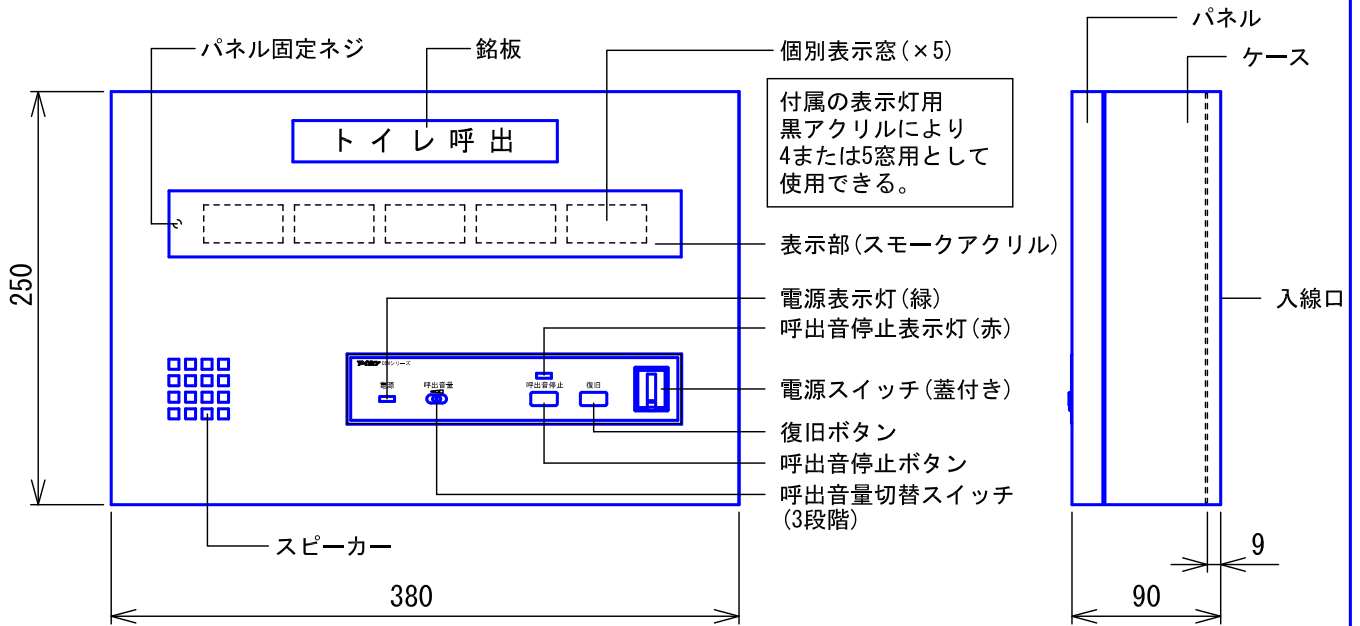

■外観図

●取付寸法

〈パネルを開けた状態：パネル裏側〉

※. 上下・左右に上記のスペースを確保のこと (放熱・メンテナンス用)

■仕様

電源電圧	AC100V 50/60Hz (内部電源DC12V)	質量	4.5kg
消費電力	待受時3.0W 最大13W(副表示器接続時)	色調	日本塗料工業会 B22-90B (メラミン焼付塗装50%ツヤ有り)
副表示器	1台	呼出音	トレモロ音(出荷時設定)またはメロディ音
呼出音増設スピーカー	最大2台	備考	個別表示窓は無地(彫刻・印刷は別途費用)
形状	壁取付型		銘板「呼出表示器」付属
材質	SPCC t1.2		

品名	呼出表示器 (5窓用)	図名	外観図/仕様	単位	mm	作成	2016年4月15日
品番	CBN-5C-D	図番	CZ15558-1-3	頁	1/3	改訂	2

アイホン株式会社

●彫刻・印刷スペース

●銘板

●個別表示窓

■接続図

品名	呼出表示器 (5窓用)	図名	外観図/接続図		単位	mm	作成	2015年12月22日
品番	CBN-5C-D	図番	CZ15558-2-3	頁	2/3	改訂	1	アイホン株式会社

■ 制約事項

- 身体や、その他機材等にふれない場所に設置すること。
- 停電時には使用できない。
- 廊下灯 (GBR-4) は1窓に1台接続可能。
- 呼出ボタン (NBR-7WA) は1窓に3台まで接続可能。
- 非常押ボタンを接続する場合は、1窓に付き呼出抵抗100Ω以下とすること。
- 同時呼出窓数は最大3窓まで。
- 付属の表示灯用黒アクリルにより4または5窓用として使用する。

■ 機能一覧