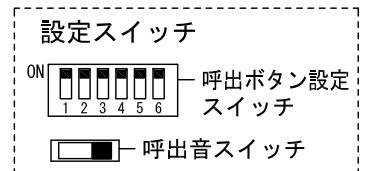

品名	呼出表示器 (5窓用)	図名	外観図/仕様	単位	mm	作成	2016年4月15日
品番	CBN-5C-D	図番	CZ15558-1-3	頁	1/3	改訂	2

アイホン株式会社

●彫刻・印刷スペース

●銘板

●個別表示窓

■接続図

品名	呼出表示器 (5窓用)	図名	外観図/接続図		単位	mm	作成	2015年12月22日
品番	CBN-5C-D	図番	CZ15558-2-3	頁	2/3	改訂	1	アイホン株式会社

■ 制約事項

- 身体や、その他機材等にふれない場所に設置すること。
- 停電時には使用できない。
- 廊下灯 (GBR-4) は1窓に1台接続可能。
- 呼出ボタン (NBR-7WA) は1窓に3台まで接続可能。
- 非常押ボタンを接続する場合は、1窓に付き呼出抵抗100Ω以下とすること。
- 同時呼出窓数は最大3窓まで。
- 付属の表示灯用黒アクリルにより4または5窓用として使用する。

■ 機能一覧

- 呼出ボタン押下時、個別表示窓点灯/呼出音鳴動
- 呼出音停止ボタン押下による呼出音の鳴動停止 (呼出音停止表示灯点灯)
- 復旧ボタン押下による呼出の復旧 (電源表示灯以外すべての表示灯消灯)
- 呼出復旧後、移報も復旧。
- 非常押ボタン押下による呼出の場合は非常押ボタン側で復旧

■ 設定項目

- 呼出音 (トレモロ音 (出荷時設定) ・ エレクトリカルパレードのテーマ ・ It's a small world)呼出音スイッチ
- 呼出音量 (小 ・ 中 ・ 大)呼出音量切替スイッチ
- 呼出ボタンの種類 (非常押式 or NBR-7 (H) WA)呼出ボタン設定スイッチ-1~5
- 未使用呼出ボタン設定スイッチ-6