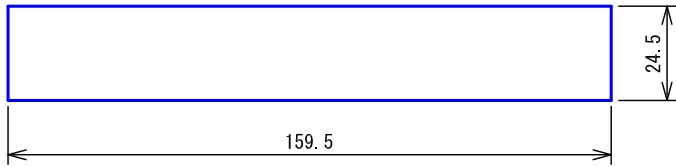

■外観図

●取付寸法

〈パネルを開けた状態：パネル裏側〉

※. 上下・左右に上記のスペースを確保のこと (放熱・メンテナンス用)

■仕様

電源電圧	AC100V 50/60Hz (内部電源DC12V)	質量	4.5kg
消費電力	待受時3.0W 最大13W(副表示器接続時)	色調	日本塗料工業会 B22-90B (メラミン焼付塗装50%ツヤ有り)
副表示器	1台	呼出音	トレモロ音(出荷時設定)またはメロディ音
呼出音増設スピーカー	最大2台	備考	個別表示窓は無地(彫刻・印刷は別途費用)
形状	壁取付型		銘板「呼出表示器」付属
材質	SPCC t1.2		

品名	呼出表示器 (5窓用)	図名	外観図/仕様	単位	mm	作成	2016年4月15日
品番	CBN-5C-D	図番	CZ15558-1-3	頁	1/3	改訂	2

アイホン株式会社

●彫刻・印刷スペース

●銘板

●個別表示窓

■接続図

品名	呼出表示器 (5窓用)	図名	外観図/接続図		単位	mm	作成	2015年12月22日
品番	CBN-5C-D	図番	CZ15558-2-3	頁	2/3	改訂	1	アイホン株式会社