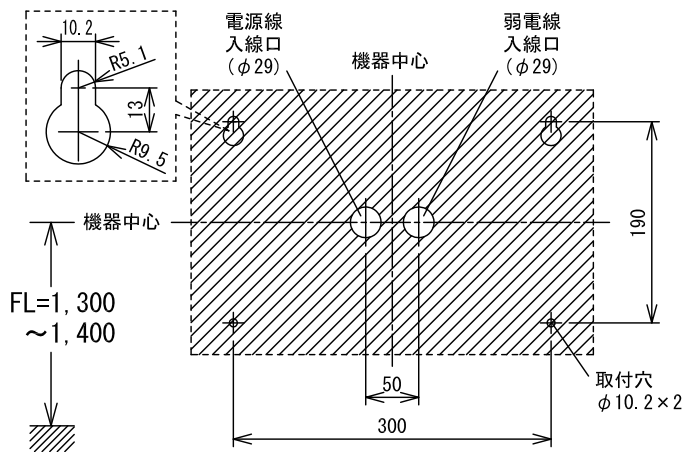

■外観図

●取付寸法

〈パネルを開けた状態：パネル裏側〉

※. 上下・左右に上記のスペースを確保のこと (放熱・メンテナンス用)

■仕様

電源電圧	AC100V 50/60Hz (内部電源DC12V)	質量	4.5kg
消費電力	待受時3.0W 最大13W(副表示器接続時)	色調	日本塗料工業会 B22-90B (メラミン焼付塗装50%ツヤ有り)
副表示器	1台	呼出音	トレモロ音(出荷時設定)またはメロディ音
呼出音増設スピーカー	最大2台	備考	個別表示窓は無地(彫刻・印刷は別途費用)
形状	壁取付型		銘板「呼出表示器」付属
材質	SPCC t1.2		

品名	呼出表示器 (5窓用)	図名	外観図/仕様	単位	mm	作成	2016年4月15日
品番	CBN-5C-D	図番	CZ15558-1-3	頁	1/3	改訂	2

アイホン株式会社

●彫刻・印刷スペース

●銘板

●個別表示窓

■接続図

品名	呼出表示器 (5窓用)	図名	外観図/接続図		単位	mm	作成	2015年12月22日
品番	CBN-5C-D	図番	CZ15558-2-3	頁	2/3	改訂	1	アイホン株式会社