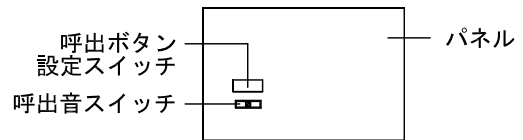

■外観図

●取付寸法

〈パネルを開けた状態：パネル裏側〉

※. 上下・左右に上記のスペースを確保のこと (放熱・メンテナンス用)

■仕様

電源電圧	AC100V 50/60Hz (内部電源DC12V)	質量	4.5kg
消費電力	待受時3.0W 最大13W(副表示器接続時)	色調	日本塗料工業会 B22-90B (メラミン焼付塗装50%ツヤ有り)
副表示器	1台	呼出音	トレモロ音(出荷時設定)またはメロディ音
呼出音増設スピーカー	最大2台	備考	個別表示窓は無地(彫刻・印刷は別途費用)
形状	壁取付型		銘板「呼出表示器」付属
材質	SPCC t1.2		