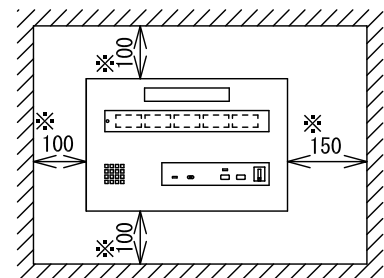

■外観図

●取付寸法

〈パネルを開けた状態：パネル裏側〉

※. 上下・左右に上記のスペースを確保のこと (放熱・メンテナンス用)

■仕様

電源電圧	AC100V 50/60Hz (内部電源DC12V)	質量	4.5kg
消費電力	待受時3.0W 最大13W(副表示器接続時)	色調	日本塗料工業会 B22-90B (メラミン焼付塗装50%ツヤ有り)
副表示器	1台	呼出音	トレモロ音(出荷時設定)またはメロディ音
呼出音増設スピーカー	最大2台	備考	個別表示窓は無地(彫刻・印刷は別途費用)
形状	壁取付型		銘板「呼出表示器」付属
材質	SPCC t1.2		

品名	呼出表示器 (5窓用)	図名	外観図/仕様	単位	mm	作成	2016年4月15日
品番	CBN-5C-D	図番	CZ15558-1-3	頁	1/3	改訂	2

アイホン株式会社

●彫刻・印刷スペース

●銘板

●個別表示窓

■接続図

品名	呼出表示器 (5窓用)	図名	外観図/接続図		単位	mm	作成	2015年12月22日
品番	CBN-5C-D	図番	CZ15558-2-3	頁	2/3	改訂	1	アイホン株式会社