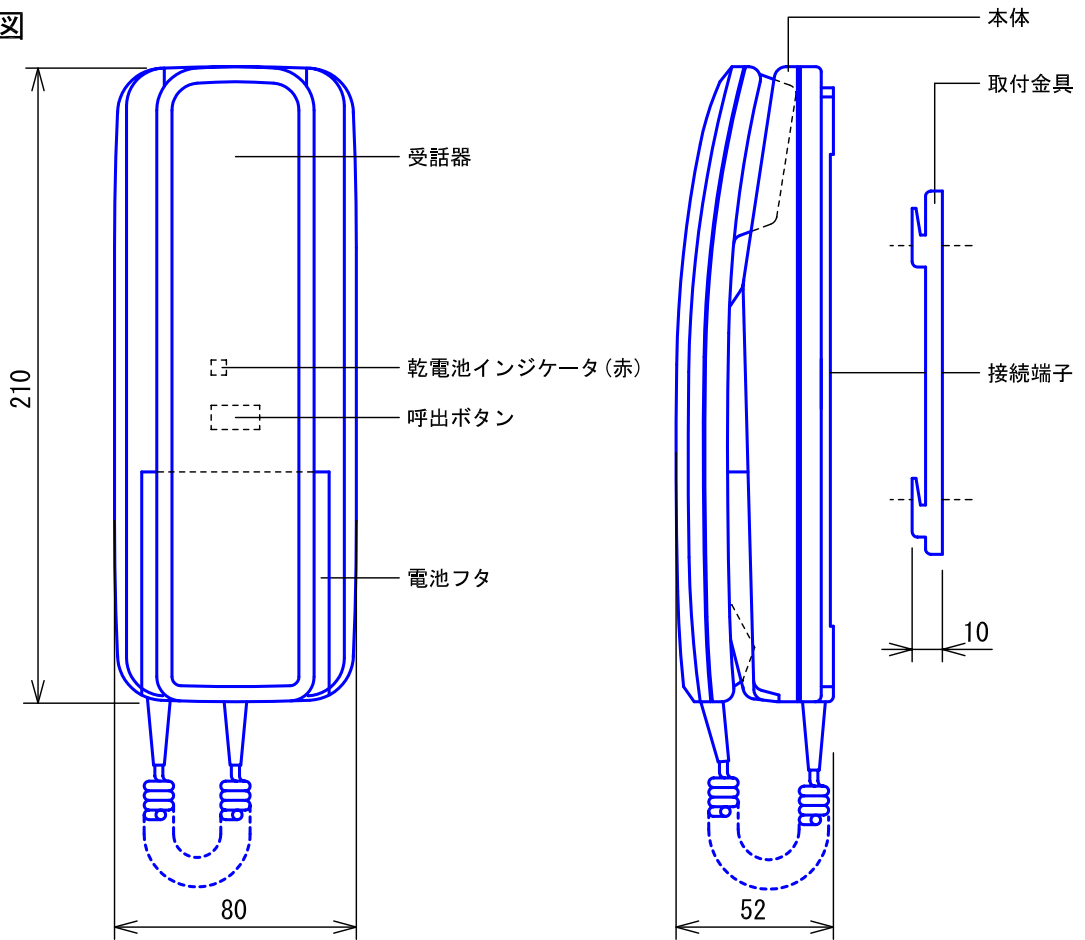

■外観図

●取付寸法

■仕様

電源電圧	DC6V 単3乾電池 (SUM-3) を4本 (市販品)	形状	壁取付形
通話方式	電話形同時通話方式	適合ボックス	JIS1個用スイッチボックス
電池寿命	約1年 (呼出5秒・通話20秒で1日10回使用の場合)	材質	HIPS樹脂
子機	3台	質量	約300g (乾電池別)
リレーボックス	3台 } 合計3台まで		
呼出音	電子発信音 (プー) (音量調節不可)		

品名	親機	図名	外観図/仕様		単位	mm	作成	2002年3月11日
品番	AT-206	図番	A34403-1-2	頁	1/2	改訂	1	<b>アイホン株式会社</b>