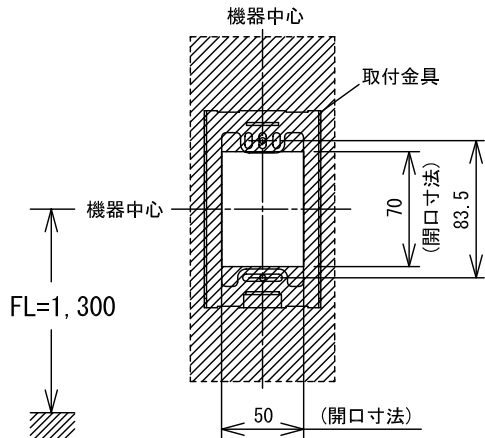

■外観図

●取付寸法

■仕様

電源電圧	DC6V 単3乾電池 (SUM-3) を4本 (市販品)	形状	壁取付形
通話方式	電話形同時通話方式	適合ボックス	JIS1個用スイッチボックス
電池寿命	約1年 (呼出5秒・通話20秒で1日10回使用の場合)	材質	HIPS樹脂
子機	3台	質量	約300g (乾電池別)
リレーボックス	3台 } 合計3台まで		
呼出音	電子発信音 (プー) (音量調節不可)		

品名	親機	図名	外観図/仕様		単位	mm	作成	2002年3月11日
品番	AT-206	図番	A34403-1-2	頁	1/2	改訂	1	<b>アイホン株式会社</b>