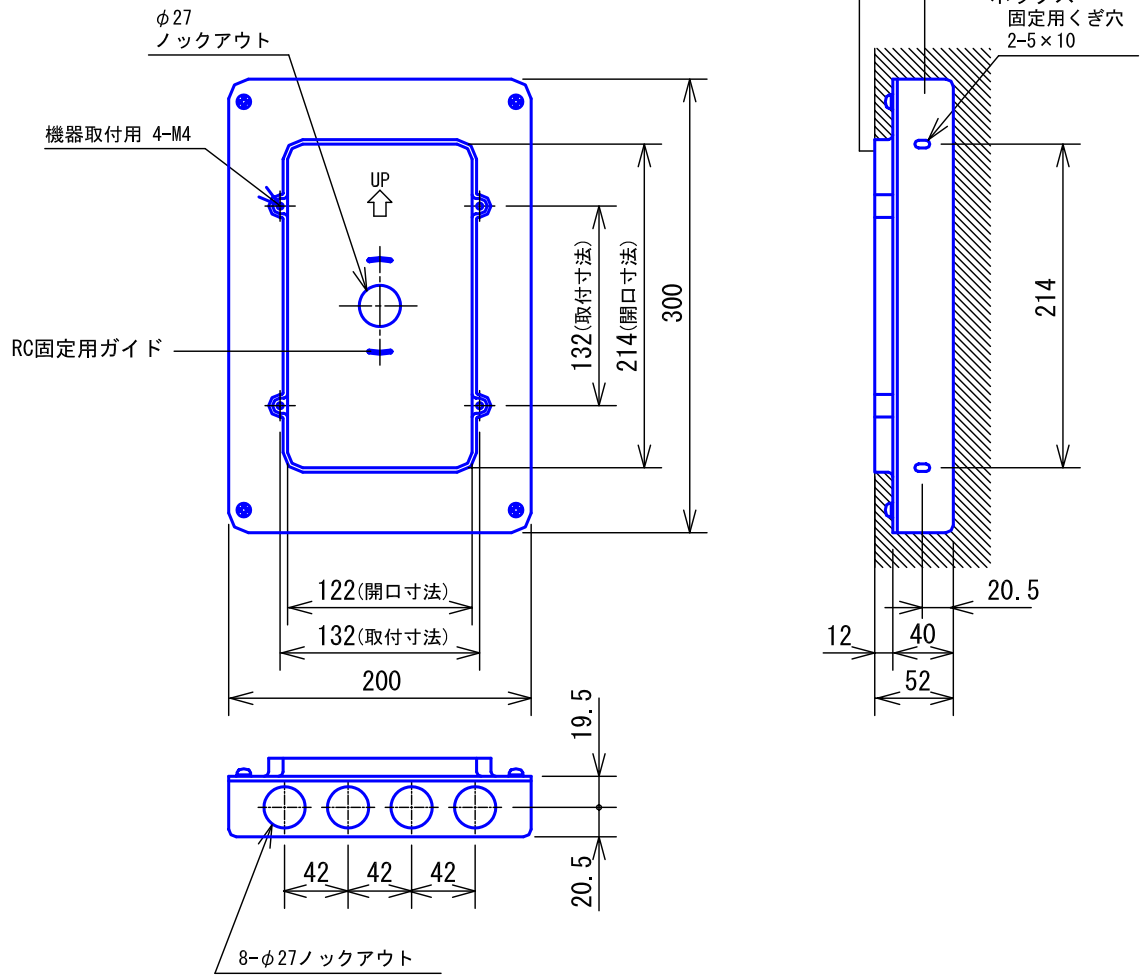

■外観図

●取付寸法

■仕様

材質	硬質PVC					
質量	約800g					
色調	黒					
品名	埋込ボックス(カバー付) (1ユニット用)	図名	外観図/仕様		単位	mm
品番	A-TC1	図番	A55129-1-1	頁	1/1	改訂
						作成
						2007年8月17日
						アイホン株式会社