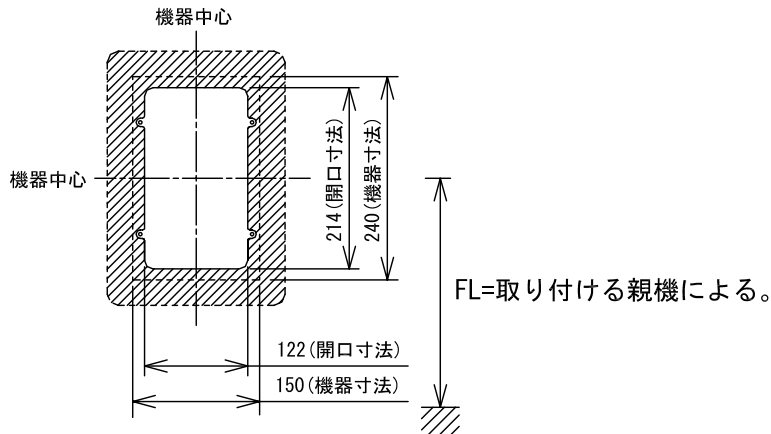

■外観図

●取付寸法

■仕様

材質	硬質PVC					
質量	約800g					
色調	黒					
品名	埋込ボックス(カバー付) (1ユニット用)	図名	外観図/仕様		単位	mm
品番	A-TC1	図番	A55129-1-1	頁	1/1	改訂
						作成
						2007年8月17日
						アイホン株式会社