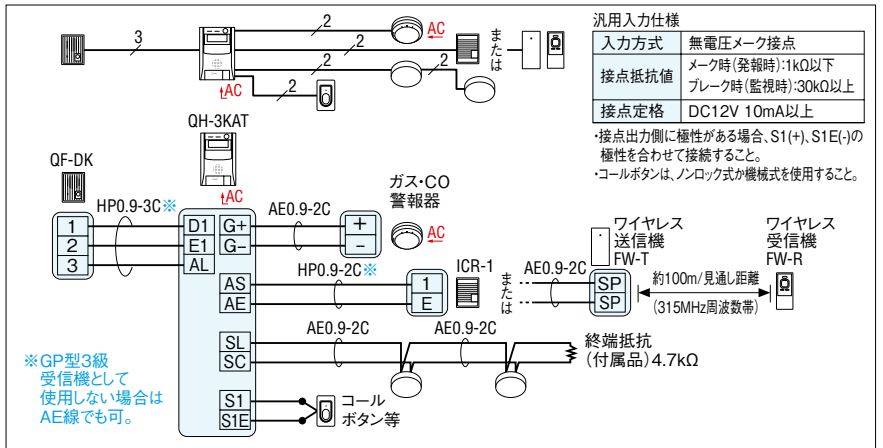

非常通報機能

非常ボタンを押すと玄関と室内に警報音で非常事態を知らせます。

- 通知表示灯
- 非常ボタン
- 夜間表示灯
- オフ対応
- カメラ対応
- 火災感知器対応
- コールボタン対応
- 録音機能対応

セキュリティ機能一覧

警報表示(親機のみ)・音声警報音		親機	玄関子機
火災発生	フィンファンフィンファンファン [火事デス、火事デス、火災が発生シマタ、安全ヲ確認シテ避難シテグダサイ](X2回) ヒュイン ヒュイン ヒュイン(X3回)	○	○
火災障害	ピー[配線ヲ確認シテグダサイ]	○	—
ガス漏れ	ピピピピピピピ[ガス漏レデス]	○	○
換気(COガス)	ピボピボ[窓ヲ開ケテ換気ヲシテグダサイ]	○	○
ガス障害	ピー[配線ヲ確認シテグダサイ]	○	○
非常通報	ウーウーウー[緊急事態発生]	○	○
汎用コール	ボロボロ...	○	○

通話網

各部の名称・寸法図(mm)

配線本数・接続図例

取付図

仕様 (QH-3KAT)

電源電圧	AC100V 50/60Hz
消費電力	最大8.5W 待受2.5W
型式番号	日本消防検定協会検定合格品:受第20~2号
通話方式	拡声自動交互通話
配線数	玄関子機-親機...3線
通達距離	玄関子機-親機...100m/0.9mm