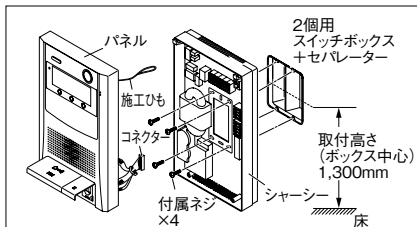

通話網

各部の名称・寸法図(mm)

配線本数・接続図例

取付図

仕様 (QH-3KAT)

電源電圧	AC100V 50/60Hz
消費電力	最大8.5W 待受2.5W
型式番号	日本消防検定協会検定合格品:受第20~2号
通話方式	拡声自動交互通話
配線数	玄関子機-親機...3線
通達距離	玄関子機-親機...100m/0.9mm