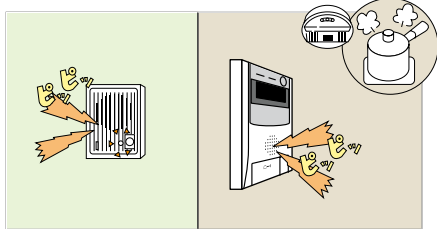

コールボタン・ノンロック式
QEW-BNW

希望小売価格
6,500円(税別)

- ▶P.294 参照

補助音響装置

補助音響装置
ICR-1

希望小売価格
1,800円(税別)

ワイヤレス呼出システム

ワイヤレス呼出システム
FW-TR (受40B)

オープン価格

- 7イレス送信機と7イレス受信機のセット
- 乾電池式

▶P.294 参照

特長

ガス漏れ警報機能

ガス警報器がはたらくと玄関と室内に警報音で知らせます。

火災感知器連動

火災感知器が火災発生をキャッチすると親機と玄関子機から音声警報音で知らせます。

非常通報機能

非常ボタンを押すと玄関と室内に警報音で非常事態を知らせます。

- 通知表示灯
- 非常ボタン
- 夜間表示灯
- オフ対応
- カメラ対応
- 火災感知器対応
- コールボタン対応
- 録音機能対応

セキュリティ機能一覧

警報表示(親機のみ)・音声警報音		親機	玄関子機
火災発生	フィンファンフィンファンファン [火事デス、火事デス、火災が発生シマタ、安全ヲ確認シテ避難シテグダサイ](X2回) ヒュイン ヒュイン ヒュイン(X3回)	○	○
火災障害	ピー[配線ヲ確認シテグダサイ]	○	—
ガス漏れ	ピピピピピピピ[ガス漏レデス]	○	○
換気(COガス)	ピボピボ[窓ヲ開ケテ換気ヲシテグダサイ]	○	○
ガス障害	ピー[配線ヲ確認シテグダサイ]	○	○
非常通報	ウーウーウー[緊急事態発生]	○	○
汎用コール	ボロボロ...	○	○