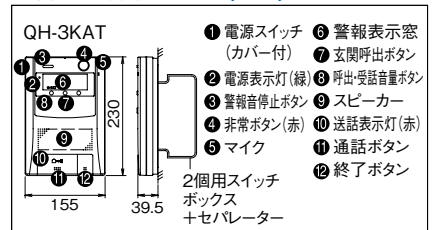

各部の名称・寸法図(mm)