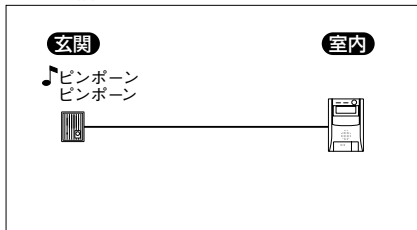

ドアホン

セキュリティドアホン4-1・1

最大設置台数

玄関
1

室内
1

玄関子機

警報表示灯付玄関子機
QF-DK
希望小売価格
5,700円(税別)

▶P.286 参照

親機

AC電源直結式親機

セキュリティ親機
QH-3KAT (受30B)

希望小売価格

47,800円(税別)

- ●セキュリティ: 非常、ガス漏れ、火災、コール

受話器

VHW-HSKA (受60B)

希望小売価格

15,000円(税別)

関連機器

火災感知器

定温式スポット型
感知器
DFG-TW60L

- ●防水型
- ※ホーチキ(株)製対応

差動式スポット型
感知器
DSC-2RL-A

- ●ホーチキ(株)製対応
- ※ホーチキ(株)製対応

ガス・CO警報器

ガス・CO警報器
AXW-815G

希望小売価格
12,000円(税別)

- ●不完全燃焼警報機能付
- ●取付ベース700円(税別)必要

取付ベース
SH5900(トリツペベース)

希望小売価格
700円(税別)

- ※パナソニック(株)製

コールボタン

コールボタン・ノンロック式
QEW-BNW

希望小売価格
6,500円(税別)

- ▶P.294 参照

補助音響装置

補助音響装置
ICR-1

希望小売価格
1,800円(税別)

ワイヤレス呼出システム

ワイヤレス呼出システム
FW-TR (受40B)

オープン価格

- ●7イレス送信機と7イレス受信機のセット
- ●乾電池式

▶P.294 参照

特長

ガス漏れ警報機能

ガス警報器がはたらくと玄関と室内に警報音で知らせます。

火災感知器連動

火災感知器が火災発生をキャッチすると親機と玄関子機から音声警報音で知らせます。

非常通報機能

非常ボタンを押すと玄関と室内に警報音で非常事態を知らせます。

- 通知表示灯
- 非常ボタン
- 夜間表示灯
- オフ対応
- カメラ対応
- 火災感知器対応
- コールボタン対応
- 録音機能対応

セキュリティ機能一覧

警報表示(親機のみ)・音声警報音		親機	玄関子機
火災発生	フィンファンフィンファンファン [火事デス、火事デス、火災が発生シマタ、安全ヲ確認シテ避難シテグダサイ](X2回) ヒュイン ヒュイン ヒュイン(X3回)	○	○
火災障害	ピー[配線ヲ確認シテグダサイ]	○	—
ガス漏れ	ピピピピピピピ[ガス漏レデス]	○	○
換気(COガス)	ピボピボ[窓ヲ開ケテ換気ヲシテグダサイ]	○	○
ガス障害	ピー[配線ヲ確認シテグダサイ]	○	○
非常通報	ウーウーウー[緊急事態発生]	○	○
汎用コール	ボロボロ...	○	○

通話網

各部の名称・寸法図(mm)

配線本数・接続図例

取付図

仕様 (QH-3KAT)

電源電圧	AC100V 50/60Hz
消費電力	最大8.5W 待受2.5W
型式番号	日本消防検定協会検定合格品:受第20~2号
通話方式	拡声自動交互通話
配線数	玄関子機-親機...3線
通達距離	玄関子機-親機...100m/0.9mm