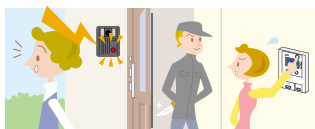

(VI-RMXC-2Tは最大30件記録、8件まで保存)

対応機種→ ROCOタッチ7、ROCOタッチポータブル、
ROCOワイドシリーズ、JH非常1・2、
QH録画2・2、VI-RMXC-2T

QH録画2・2、VI-RMXC-2Tの場合

<1画面録画・再生>

1画面録画 **対応機種**→ ROCO録画

非常通報機能

非常ボタン 非常事態が発生したときに非常ボタンを押します。室内機と玄関子機が鳴動し、非常を知らせます。

対応機種→ QH録画2・2、JH非常1・2、VI-RMXC-2T

プレトーク機能

プレトーク 外の騒音などでハンズフリー通話がスムーズにできないとき、ボタンを押しながら強制的に送話できます。

対応機種→ ROCOタッチ7、ROCOタッチポータブル、
ROCOワイドシリーズ、ROCO録画、ROCO、
QH録画2・2、JH非常1・2