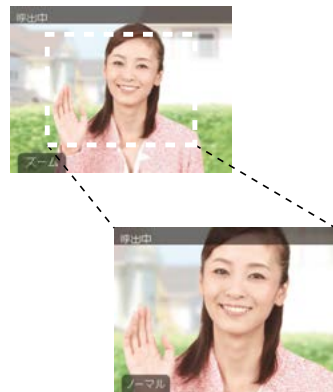

機能説明

パノラマワイド

パノラマワイド 玄関先を幅広い角度で見渡せます。画像処理により両端のゆがみの少ない映像です。

従来比約2倍
業界最高水準の
左右画角

対応機種→ ROCOタッチ7、
ROCOタッチポータブル、
ROCOワイドシリーズ、JH非常1・2

ズーム&パンチルト

ズーム&パンチルト ズーム時に画面を上下左右に動かして訪問者をしっかり確認できます。

対応機種→ ROCOタッチ7、
ROCOタッチポータブル、
ROCOワイドシリーズ、JH非常1・2

ワンタッチズーム

ワンタッチズーム ワンタッチで来訪者をズームアップして確認できます。

対応機種→ ROCO録画

みやすさ補正

みやすさ補正 逆光時や夜間、顔が暗くて見にくいときボタンひとつで顔を明るく補正します。

対応機種→ ROCOタッチ7、ROCOタッチポータブル、
ROCOワイドシリーズ、JH非常1・2

ワイヤレスタイプ

ワイヤレス コンパクトなのでベランダ等に持ち運べます。モニターで訪問者を確認できます。

対応機種→ ROCOタッチ7、ROCOタッチポータブル、
VI-RMXC-2T

録画機能

<10秒間録画・再生>

準動画録画 10秒間(4コマ/秒)準動画で再生するため、訪問者の動きや、センサーライトカメラで撮影した侵入者の動きも撮り逃しが少なくなります。録画映像はSDカードで記録できます。

対応機種→ ROCOタッチ7

この10秒間をしっかりと確認できます。(4コマ/秒)

<6画面録画・再生>

6画面録画 呼出ボタンを押した後、2秒後から1秒間隔で6画面/件録画します。最大40件を記録し、10件まで保存でき上書きされません。