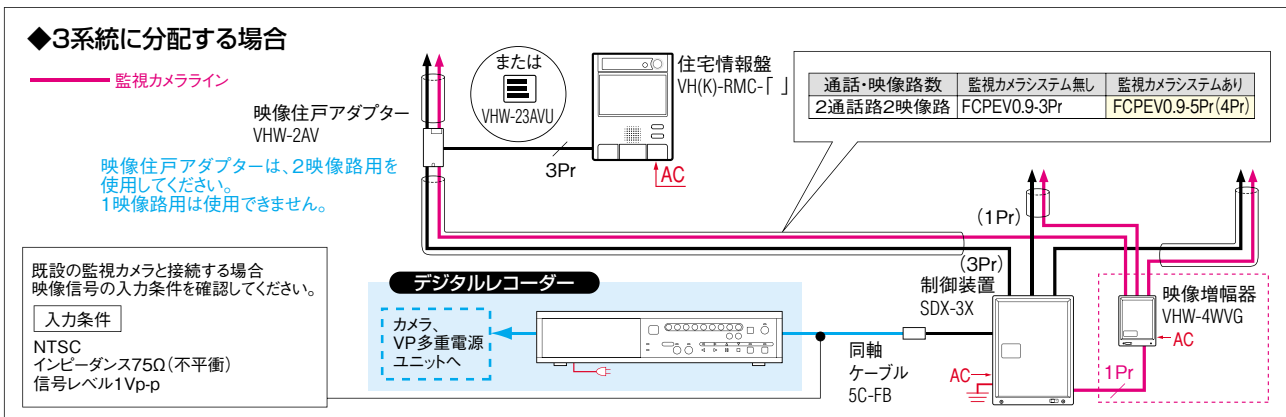

●アース表示(≡、⏏)のある商品は必ず D 種接地工事をしてください。

※アース工事がされていない場合、外部及び機器間のノイズにより誤動作したり、通話中に雑音が入る原因となります。

集合玄関機の埋込ボックスにD種接地工事が直接できない場合、集合玄関機と制御装置間にアース線(IV1.2×1)を配線して下さい。

●映像増幅器と、分配器には接続台数の制限があります。

- 映像増幅器
映像増幅器は各系統直列に3台、合計5台以下としてください。
- 分配器
映像分配器は各系統合計3台以下としてください。
なお、映像増幅器を使用しても台数は増やせません。

●監視カメラシステムと連動する場合、映像増幅器などが必要です。

- 制御装置の監視カメラ出力は1系統です。出力の分配には映像増幅器などが必要です。
- 監視カメラシステムと連動する場合、幹線の配線数が1Pr増えます。
- FAGUSの生活情報監視用PCで監視カメラの映像はモニターできません。

●各高齢者住戸には、必ず復旧ボタンを設置してください。