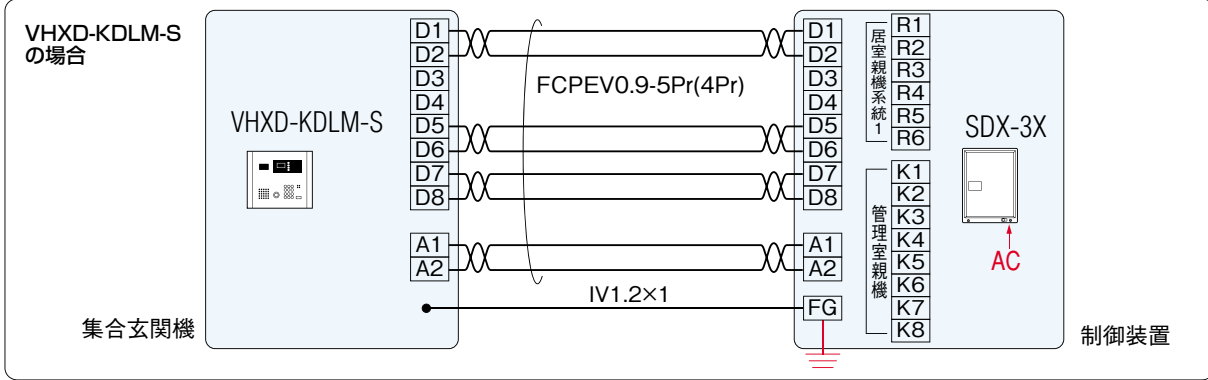

●アース表示(≡、⏏)のある商品は必ず D 種接地工事をしてください。

※アース工事がされていない場合、外部及び機器間のノイズにより誤動作したり、通話中に雑音が入る原因となります。

集合玄関機の埋込ボックスにD種接地工事が直接できない場合、集合玄関機と制御装置間にアース線(IV1.2×1)を配線して下さい。

●映像増幅器と、分配器には接続台数の制限があります。

- 映像増幅器
映像増幅器は各系統直列に3台、合計5台以下としてください。
- 分配器
映像分配器は各系統合計3台以下としてください。
なお、映像増幅器を使用しても台数は増やせません。

●監視カメラシステムと連動する場合、映像増幅器などが必要です。

- 制御装置の監視カメラ出力は1系統です。出力の分配には映像増幅器などが必要です。
- 監視カメラシステムと連動する場合、幹線の配線数が1Pr増えます。
- FAGUSの生活情報監視用PCで監視カメラの映像はモニターできません。

●各高齢者住戸には、必ず復旧ボタンを設置してください。