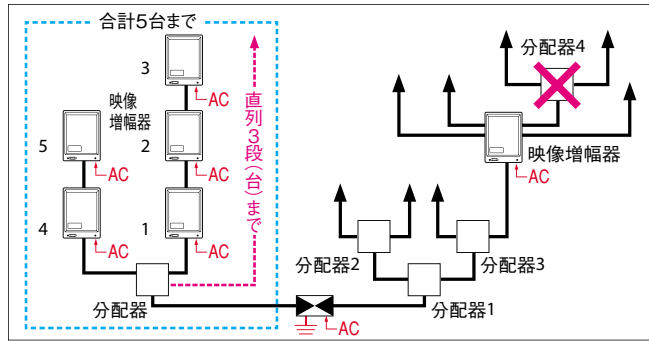

●アース表示(≡、⏏)のある商品は必ず D 種接地工事をしてください。

※アース工事がされていない場合、外部及び機器間のノイズにより誤動作したり、通話中に雑音が入る原因となります。

集合玄関機の埋込ボックスにD種接地工事が直接できない場合、集合玄関機と制御装置間にアース線(IV1.2×1)を配線して下さい。

●映像増幅器と、分配器には接続台数の制限があります。

- 映像増幅器
映像増幅器は各系統直列に3台、合計5台以下としてください。
- 分配器
映像分配器は各系統合計3台以下としてください。
なお、映像増幅器を使用しても台数は増やせません。

●監視カメラシステムと連動する場合、映像増幅器などが必要です。

- 制御装置の監視カメラ出力は1系統です。出力の分配には映像増幅器などが必要です。
- 監視カメラシステムと連動する場合、幹線の配線数が1Pr増えます。
- FAGUSの生活情報監視用PCで監視カメラの映像はモニターできません。

●各高齢者住戸には、必ず復旧ボタンを設置してください。