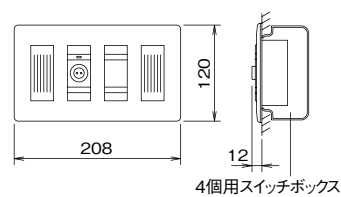

ナースコール子機 (壁埋込型)

NB-NJ