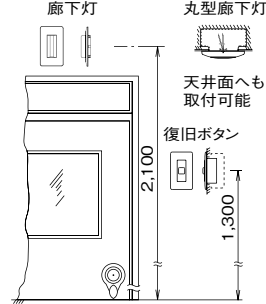

復旧ボタン

NBR-2A-C