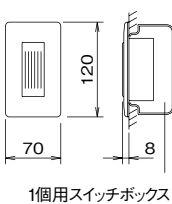

病室

スピーカー子機、ナースコール子機
NB-L-C, NB-LB-C

※天井スピーカーと天井マイクは1m離して設置して下さい。

マイク

天井取付型
NA-SB-C
丸形カバー付

壁埋込型
NBR-M

マイク付コンセント
NBR-MB

コンセント

NBR-1A-C, NBR-HP

ナースコール子機 (壁埋込型)

NB-NJ

スタッフステーション

オートセンスナースコール親機

オートセンス入切アダプター

ボード型親機 (mm)

局数	品番	D(幅)	高	奥	質量
20	NBE-20MB/A-AS	390	740	133	約10kg
40	NBE-40MB/A-AS	540	740	133	約11kg
60	NBE-60MB/A-AS	690	740	133	約13kg