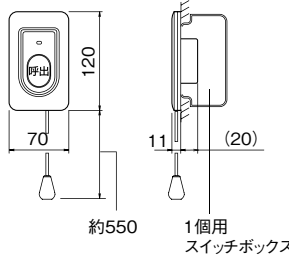

NBR-1A-C, NBR-HP

ナースコール子機 (壁埋込型)

NB-NJ

スタッフステーション

オートセンスナースコール親機

オートセンス入切アダプター

ボード型親機 (mm)

局数	品番	D(幅)	高	奥	質量
20	NBE-20MB/A-AS	390	740	133	約10kg
40	NBE-40MB/A-AS	540	740	133	約11kg
60	NBE-60MB/A-AS	690	740	133	約13kg

トイレ・浴室

呼出ボタン

NBR-7WA
JIS-C-0920防まつ型に適合

NBR-7W-TO

NBR-7HWA-TO

1個用スイッチボックス

ひも付呼出ボタン

NBR-7HWA
JIS-C-0920防まつ型に適合