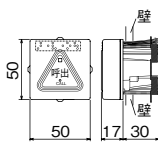

病室

スピーカー子機、ナースコール子機
NB-L-C, NB-LB-C

※天井スピーカーと天井マイクは1m離して設置して下さい。

マイク

天井取付型
NA-SB-C
丸形カバー付

壁埋込型
NBR-M

マイク付コンセント
NBR-MB

コンセント

NBR-1A-C, NBR-HP

ナースコール子機 (壁埋込型)

NB-NJ

スタッフステーション

オートセンスナースコール親機

オートセンス入切アダプター

ボード型親機 (mm)

局数	品番	D(幅)	高	奥	質量
20	NBE-20MB/A-AS	390	740	133	約10kg
40	NBE-40MB/A-AS	540	740	133	約11kg
60	NBE-60MB/A-AS	690	740	133	約13kg

トイレ・浴室

呼出ボタン

NBR-7WA
JIS-C-0920防まつ型に適合

NBR-7W-TO

NBR-7HWA-TO

1個用スイッチボックス

ひも付呼出ボタン

NBR-7HWA
JIS-C-0920防まつ型に適合

浴室用呼出引き輪

NR-7BLA-P

廊下

丸型廊下灯

NBR-3F, NBR-3FS

角型廊下灯

NBR-4B, NBR-4BS

復旧ボタン

NBR-2A-C

集合廊下灯

NBR-31B, 32B, 33B   NBR-34B, NBR-36B

自動感知アダプター

NBR-AS27