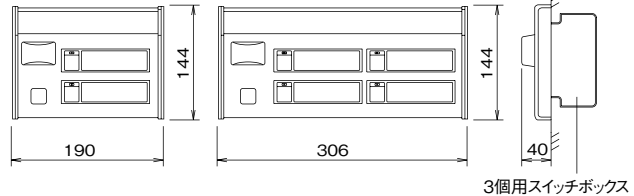

集合廊下灯

NBR-31B, 32B, 33B   NBR-34B, NBR-36B