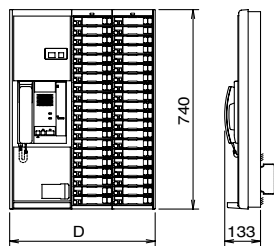

NBR-1A-C, NBR-HP

ナースコール子機 (壁埋込型)

NB-NJ

スタッフステーション

オートセンスナースコール親機

オートセンス入切アダプター

ボード型親機 (mm)

局数	品番	D(幅)	高	奥	質量
20	NBE-20MB/A-AS	390	740	133	約10kg
40	NBE-40MB/A-AS	540	740	133	約11kg
60	NBE-60MB/A-AS	690	740	133	約13kg

トイレ・浴室

呼出ボタン

NBR-7WA
JIS-C-0920防まつ型に適合

NBR-7W-TO

NBR-7HWA-TO

1個用スイッチボックス

ひも付呼出ボタン

NBR-7HWA
JIS-C-0920防まつ型に適合