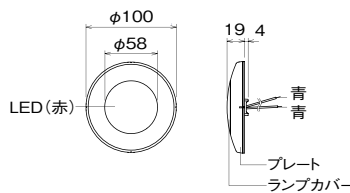

浴室用呼出引き輪

NR-7BLA-P

廊下

丸型廊下灯

NBR-3F, NBR-3FS

角型廊下灯

NBR-4B, NBR-4BS

復旧ボタン