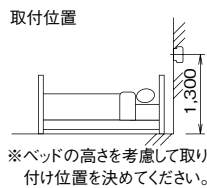

ナースコール子機 (壁埋込型)

NB-NJ