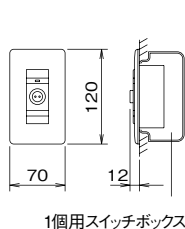

病室

スピーカー子機、ナースコール子機
NB-L-C, NB-LB-C

※天井スピーカーと天井マイクは1m離して設置して下さい。

マイク

天井取付型
NA-SB-C
丸形カバー付

壁埋込型
NBR-M

マイク付コンセント
NBR-MB

コンセント

NBR-1A-C, NBR-HP

ナースコール子機 (壁埋込型)

NB-NJ

スタッフステーション

オートセンスナースコール親機

オートセンス入切アダプター

ボード型親機 (mm)

局数	品番	D(幅)	高	奥	質量
20	NBE-20MB/A-AS	390	740	133	約10kg
40	NBE-40MB/A-AS	540	740	133	約11kg
60	NBE-60MB/A-AS	690	740	133	約13kg