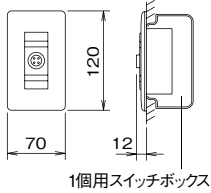

病室

スピーカー子機、ナースコール子機
NB-L-C, NB-LB-C

※天井スピーカーと天井マイクは1m離して設置して下さい。

マイク

天井取付型
NA-SB-C
丸形カバー付

壁埋込型
NBR-M

マイク付コンセント
NBR-MB

コンセント

NBR-1A-C, NBR-HP

ナースコール子機 (壁埋込型)

NB-NJ

スタッフステーション

オートセンスナースコール親機

オートセンス入切アダプター

ボード型親機 (mm)

局数	品番	D(幅)	高	奥	質量
20	NBE-20MB/A-AS	390	740	133	約10kg
40	NBE-40MB/A-AS	540	740	133	約11kg
60	NBE-60MB/A-AS	690	740	133	約13kg