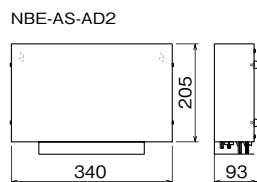

NBR-1A-C, NBR-HP

ナースコール子機 (壁埋込型)

NB-NJ

スタッフステーション

オートセンスナースコール親機

オートセンス入切アダプター

ボード型親機 (mm)

局数	品番	D(幅)	高	奥	質量
20	NBE-20MB/A-AS	390	740	133	約10kg
40	NBE-40MB/A-AS	540	740	133	約11kg
60	NBE-60MB/A-AS	690	740	133	約13kg