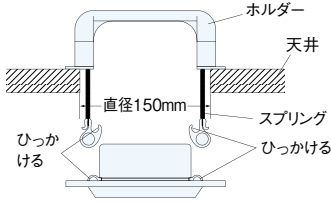

病室

スピーカー子機、ナースコール子機
NB-L-C, NB-LB-C

※天井スピーカーと天井マイクは1m離して設置して下さい。

マイク

天井取付型
NA-SB-C
丸形カバー付

壁埋込型
NBR-M

マイク付コンセント
NBR-MB

コンセント

NBR-1A-C, NBR-HP

ナースコール子機 (壁埋込型)

NB-NJ

スタッフステーション

オートセンスナースコール親機

オートセンス入切アダプター

ボード型親機 (mm)

局数	品番	D(幅)	高	奥	質量
20	NBE-20MB/A-AS	390	740	133	約10kg
40	NBE-40MB/A-AS	540	740	133	約11kg
60	NBE-60MB/A-AS	690	740	133	約13kg