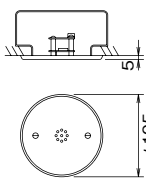

病室

スピーカー子機、ナースコール子機
NB-L-C, NB-LB-C

※天井スピーカーと天井マイクは1m離して設置して下さい。

マイク

天井取付型
NA-SB-C
丸形カバー付

壁埋込型
NBR-M

マイク付コンセント
NBR-MB

コンセント

NBR-1A-C, NBR-HP

ナースコール子機 (壁埋込型)

NB-NJ

スタッフステーション

オートセンスナースコール親機

オートセンス入切アダプター

ボード型親機 (mm)

局数	品番	D(幅)	高	奥	質量
20	NBE-20MB/A-AS	390	740	133	約10kg
40	NBE-40MB/A-AS	540	740	133	約11kg
60	NBE-60MB/A-AS	690	740	133	約13kg