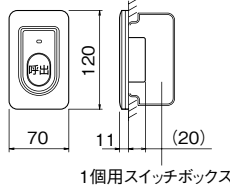

NBR-1A-C, NBR-HP

ナースコール子機 (壁埋込型)

NB-NJ

スタッフステーション

オートセンスナースコール親機

オートセンス入切アダプター

ボード型親機 (mm)

局数	品番	D(幅)	高	奥	質量
20	NBE-20MB/A-AS	390	740	133	約10kg
40	NBE-40MB/A-AS	540	740	133	約11kg
60	NBE-60MB/A-AS	690	740	133	約13kg

トイレ・浴室

呼出ボタン

NBR-7WA
JIS-C-0920防まつ型に適合

NBR-7W-TO

NBR-7HWA-TO

1個用スイッチボックス

ひも付呼出ボタン

NBR-7HWA
JIS-C-0920防まつ型に適合