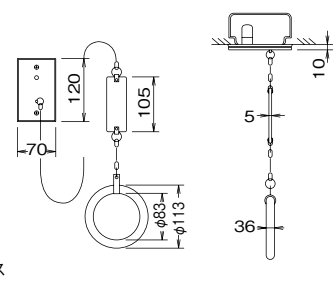

浴室用呼出引き輪

NR-7BLA-P