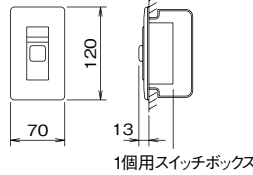

復旧ボタン

NBR-2A-C