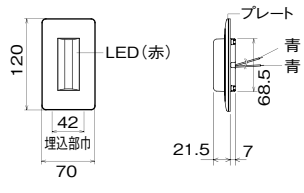

浴室用呼出引き輪

NR-7BLA-P

廊下

丸型廊下灯

NBR-3F, NBR-3FS

角型廊下灯

NBR-4B, NBR-4BS

復旧ボタン