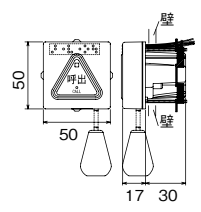

トイレ・浴室

呼出ボタン

NBR-7WA
JIS-C-0920防まつ型に適合

NBR-7W-TO

NBR-7HWA-TO

1個用スイッチボックス

ひも付呼出ボタン

NBR-7HWA
JIS-C-0920防まつ型に適合