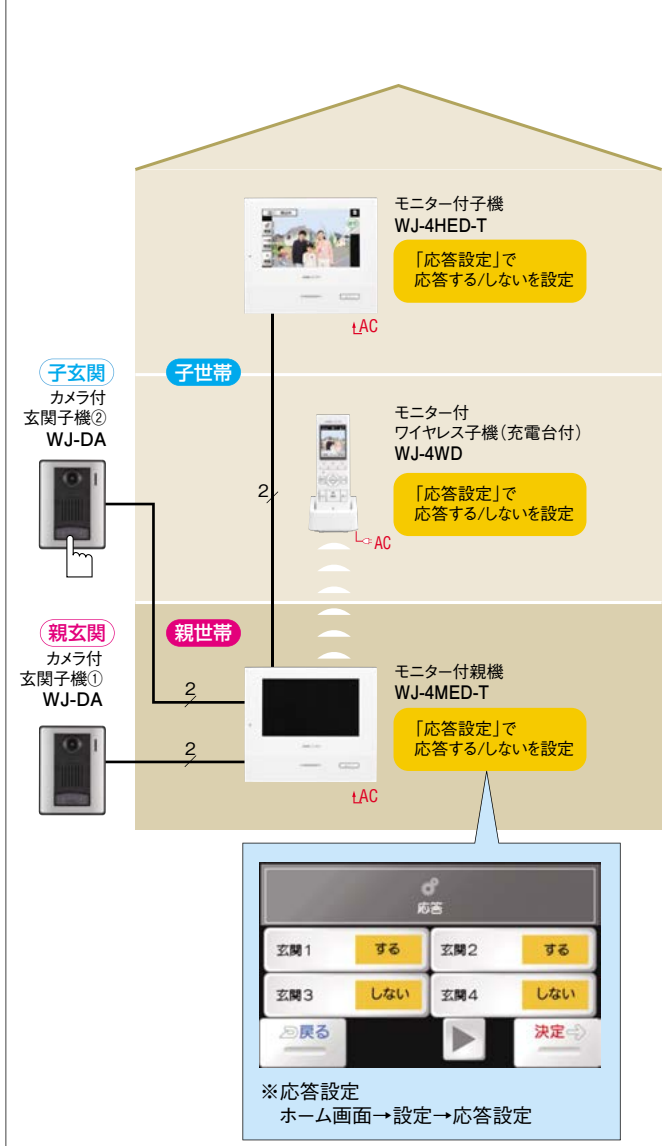

分離二世帯システム

分離二世帯

同一建物内で、生活空間を分離させた住宅をいい、玄関やキッチン、浴室など生活パターンに応じ別々にする場合などがあります。

見やすく操作しやすい7型ワイドのタッチパネル画面搭載。 **ROCOタッチ7** ▶P.10 参照

- 特長
- 壁取付タイプの親機・子機は7型ワイドタッチパネル搭載。
 - コンパクトなモニター付ワイヤレス子機。
 - 録画機能内蔵。
 - すべての室内機で録画再生が可能。
- ※録画データは親世帯、子世帯ごとに分けることはできません。
- ※モニター付ワイヤレス子機では、モニター付子機に録画された画像は再生できません。

■系統例

■通話網