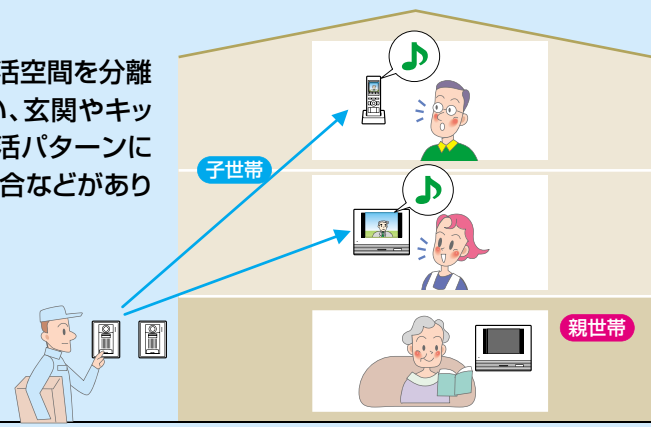

分離二世帯システム

分離二世帯

同一建物内で、生活空間を分離させた住宅をいい、玄関やキッチン、浴室など生活パターンに応じ別々にする場合などがあります。

見やすく操作しやすい7型ワイドのタッチパネル画面搭載。 **ROCOタッチ7** ▶P.10 参照

- 特長
- 壁取付タイプの親機・子機は7型ワイドタッチパネル搭載。
 - コンパクトなモニター付ワイヤレス子機。
 - 録画機能内蔵。
 - すべての室内機で録画再生が可能。
- ※録画データは親世帯、子世帯ごとに分けることはできません。
- ※モニター付ワイヤレス子機では、モニター付子機に録画された画像は再生できません。

■系統例

■通話網