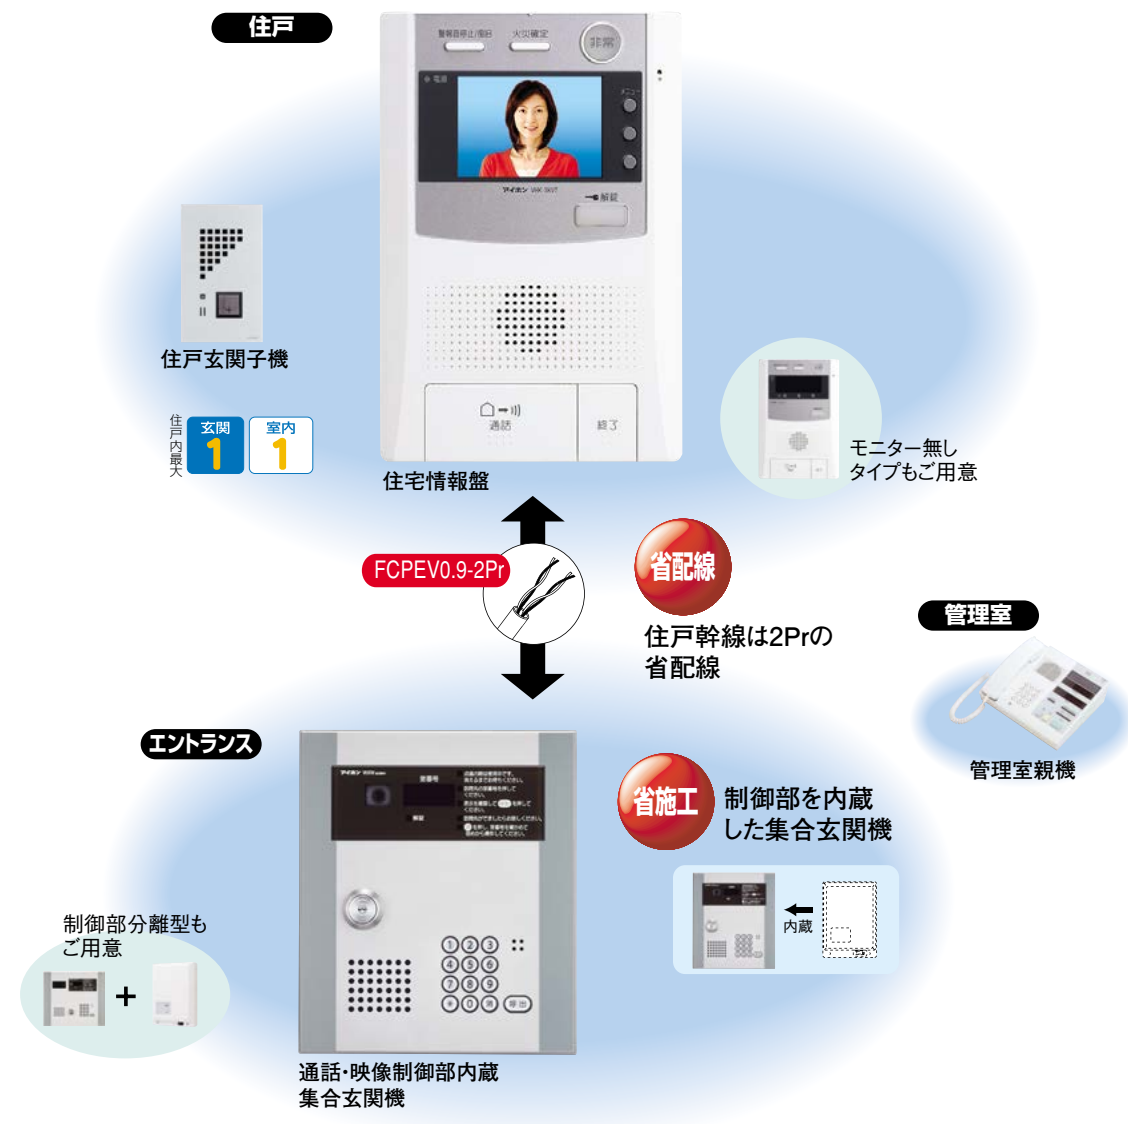

6 集合住宅システム DASHWISM GP

省配線、省施工でインターホンシステムをグレードアップ。

省施工 リニューアルに最適！

● **「露出型」**
壁への埋め込みが不要

VH-3KVT

● **「埋込型」**
既設の埋込型のインターホン親機からの取り替えがスムーズ

VH-3KVU