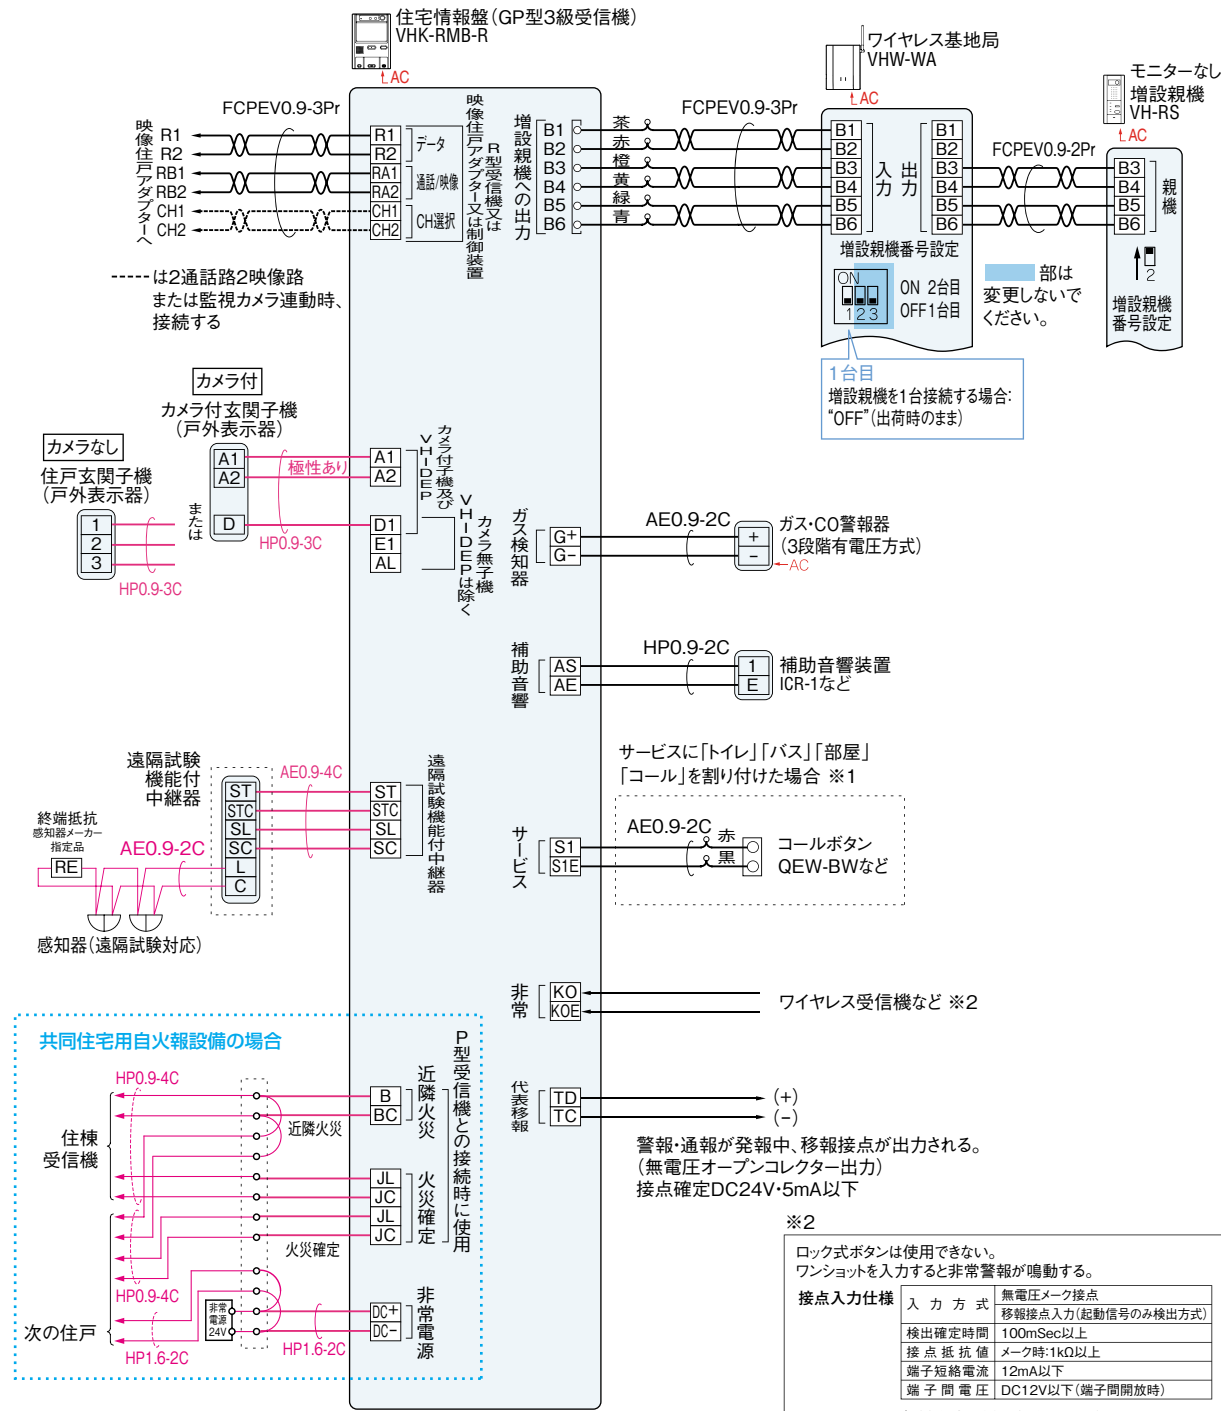

⚡ D種接地 ← AC100V直結

■住戸内接続図例(自火報設備の系統は省略)

※1