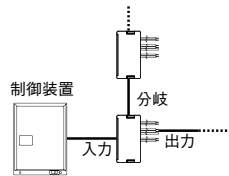

小型映像分岐器

■システム図 リニューアル例

■設置上の注意

※必ず下記の条件にて使用してください。

- ・制御装置RVHXW-6XW-1、RVHXW-3XW-1、映像住戸アダプター内蔵玄関子機VH-KDEPL-N、VH-DEP-Nで構成されたシステムで使用すること。
- ・各居室親機系統直列に5台、最大15台までとする。
- ・映像分配器は1系統あたり最大2台までとする。
- ・「映像系統のご設計にあたって」の条件内に収めること。➔P.218 参照

小型映像分岐器は1系統あたり直列に5台、合計15台まで接続できます。

✗ 小型映像分岐器の分岐側にはVH-KDEPL-N、VH-DEP-N以外は接続不可。

✗ 小型映像分岐器の入力にVH-KDEPL-N、VH-DEP-Nは接続不可。

関連機器

小型映像分岐器
RVHW-1S
➔P.214 参照

カメラ付玄関子機
VH-KDEPL-N
+
玄関子機用パネル
VHW-1P-S
➔P.247 参照

警報表示灯付玄関子機
VH-DEP-N
+
玄関子機用パネル
VHW-1P-S
➔P.248 参照