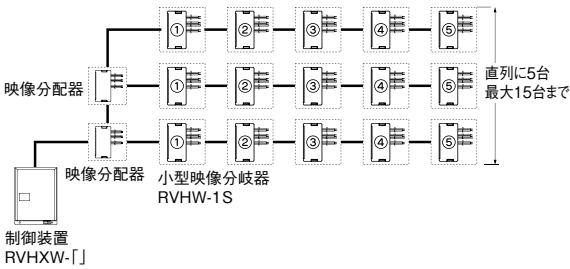

小型映像分岐器

■システム図 リニューアル例

■設置上の注意

※必ず下記の条件にて使用してください。

- ・制御装置RVHXW-6XW-1、RVHXW-3XW-1、映像住戸アダプター内蔵玄関子機VH-KDEPL-N、VH-DEP-Nで構成されたシステムで使用すること。
- ・各居室親機系統直列に5台、最大15台までとする。
- ・映像分配器は1系統あたり最大2台までとする。
- ・「映像系統のご設計にあたって」の条件内に収めること。➔P.218 参照

小型映像分岐器は1系統あたり直列に5台、合計15台まで接続できます。

✗ 小型映像分岐器の分岐側にはVH-KDEPL-N、VH-DEP-N以外は接続不可。

✗ 小型映像分岐器の入力にVH-KDEPL-N、VH-DEP-Nは接続不可。

関連機器

小型映像分岐器
RVHW-1S
➔P.214 参照

カメラ付玄関子機
VH-KDEPL-N
+
玄関子機用パネル
VHW-1P-S
➔P.247 参照

警報表示灯付玄関子機
VH-DEP-N
+
玄関子機用パネル
VHW-1P-S
➔P.248 参照