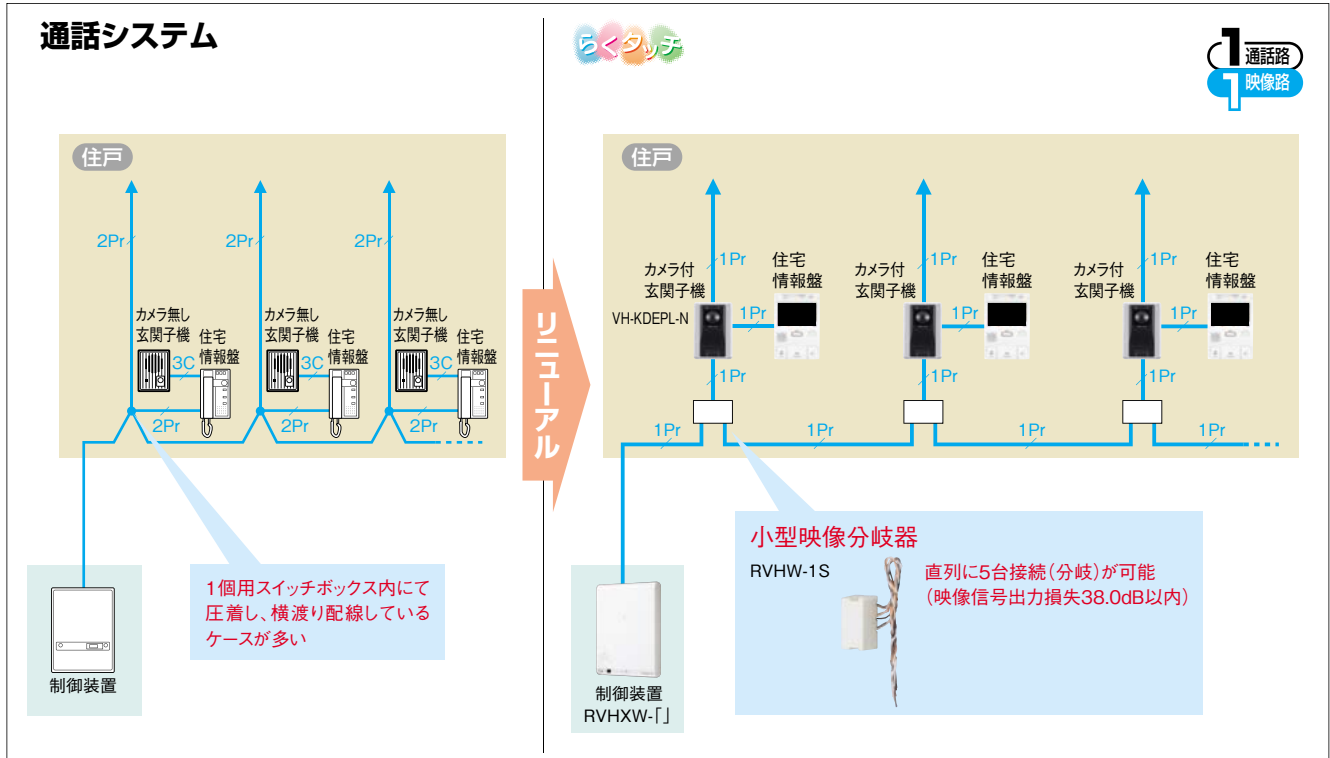

小型映像分岐器

■システム図 リニューアル例

■設置上の注意

※必ず下記の条件にて使用してください。

- ・制御装置RVHXW-6XW-1、RVHXW-3XW-1、映像住戸アダプター内蔵玄関子機VH-KDEPL-N、VH-DEP-Nで構成されたシステムで使用すること。
- ・各居室親機系統直列に5台、最大15台までとする。
- ・映像分配器は1系統あたり最大2台までとする。
- ・「映像系統のご設計にあたって」の条件内に収めること。➔P.218 参照

小型映像分岐器は1系統あたり直列に5台、合計15台まで接続できます。

✗ 小型映像分岐器の分岐側にはVH-KDEPL-N、VH-DEP-N以外は接続不可。

✗ 小型映像分岐器の入力にVH-KDEPL-N、VH-DEP-Nは接続不可。

関連機器

小型映像分岐器
RVHW-1S
➔P.214 参照

カメラ付玄関子機
VH-KDEPL-N
+
玄関子機用パネル
VHW-1P-S
➔P.247 参照

警報表示灯付玄関子機
VH-DEP-N
+
玄関子機用パネル
VHW-1P-S
➔P.248 参照