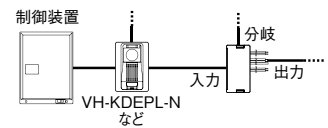

小型映像分岐器

■システム図 リニューアル例

■設置上の注意

※必ず下記の条件にて使用してください。

- ・制御装置RVHXW-6XW-1、RVHXW-3XW-1、映像住戸アダプター内蔵玄関子機VH-KDEPL-N、VH-DEP-Nで構成されたシステムで使用すること。
- ・各居室親機系統直列に5台、最大15台までとする。
- ・映像分配器は1系統あたり最大2台までとする。
- ・「映像系統のご設計にあたって」の条件内に収めること。➔P.218 参照

小型映像分岐器は1系統あたり直列に5台、合計15台まで接続できます。

✗ 小型映像分岐器の分岐側にはVH-KDEPL-N、VH-DEP-N以外は接続不可。

✗ 小型映像分岐器の入力にVH-KDEPL-N、VH-DEP-Nは接続不可。

関連機器

小型映像分岐器
RVHW-1S
➔P.214 参照

カメラ付玄関子機
VH-KDEPL-N
+
玄関子機用パネル
VHW-1P-S
➔P.247 参照

警報表示灯付玄関子機
VH-DEP-N
+
玄関子機用パネル
VHW-1P-S
➔P.248 参照