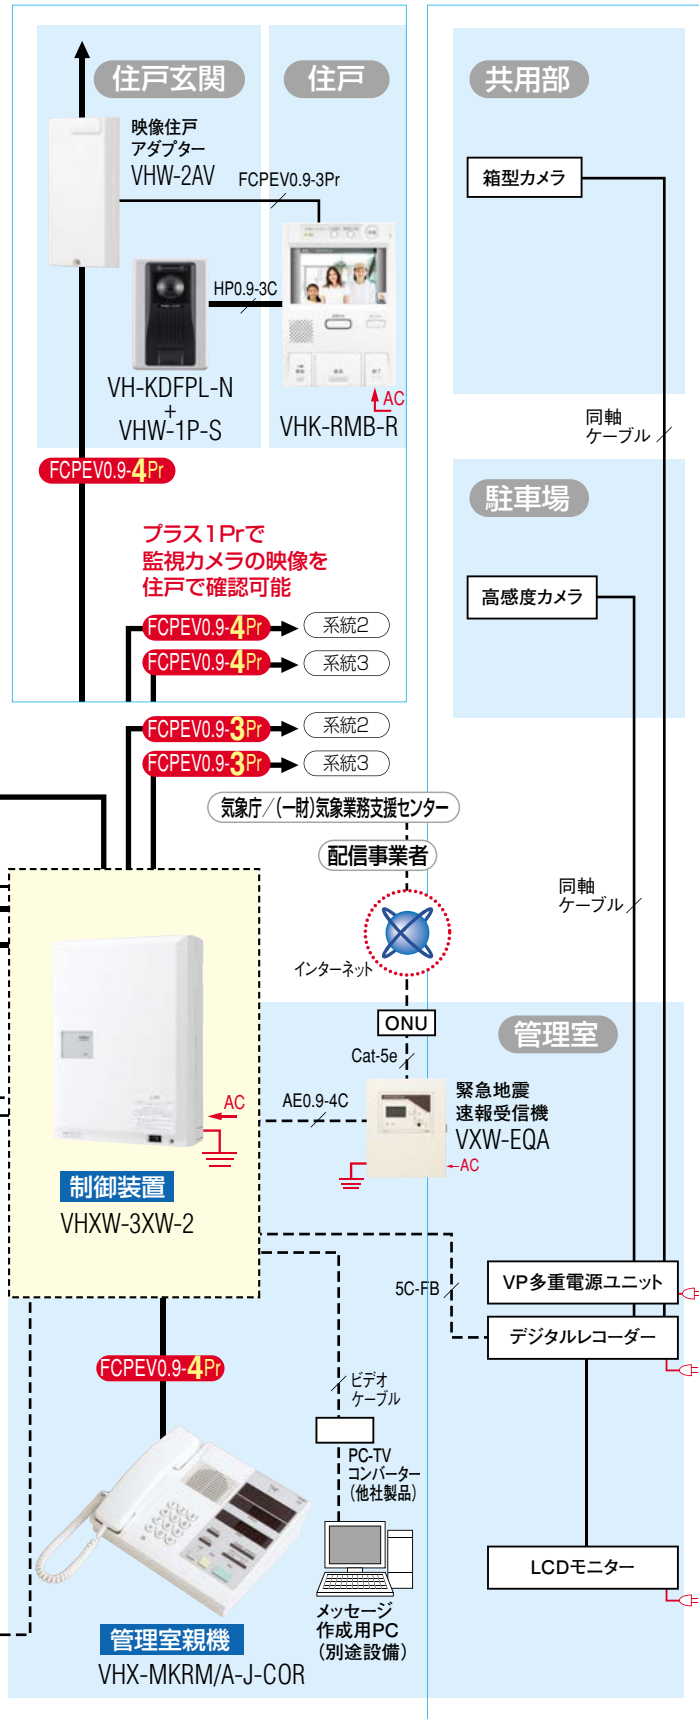

監視カメラシステムを接続する場合

マンション設備設置例

- ①カメラ付集合玄関機(カメラなしの場合もあります)
 - ②エントランスカメラ※ ③宅配ボックス※ ④オートロック(電気錠)
 - ⑤管理室親機 ⑥緊急地震速報受信機
 - ⑦カメラ付玄関子機(カメラなしの場合もあります)
 - ⑧防犯センサー(玄関用) ⑨住宅情報盤(本機)
 - ⑩火災感知器 ⑪ガス警報器 ⑫増設親機 ⑬防犯センサー
 - ⑭部屋コールボタン ⑮トイレコールボタン ⑯バスコールボタン
 - ⑰共用部カメラ※
- ※機器が設置されていても住宅情報盤(本機)と連動していない場合があります。
●設置設備の内容により異なります。