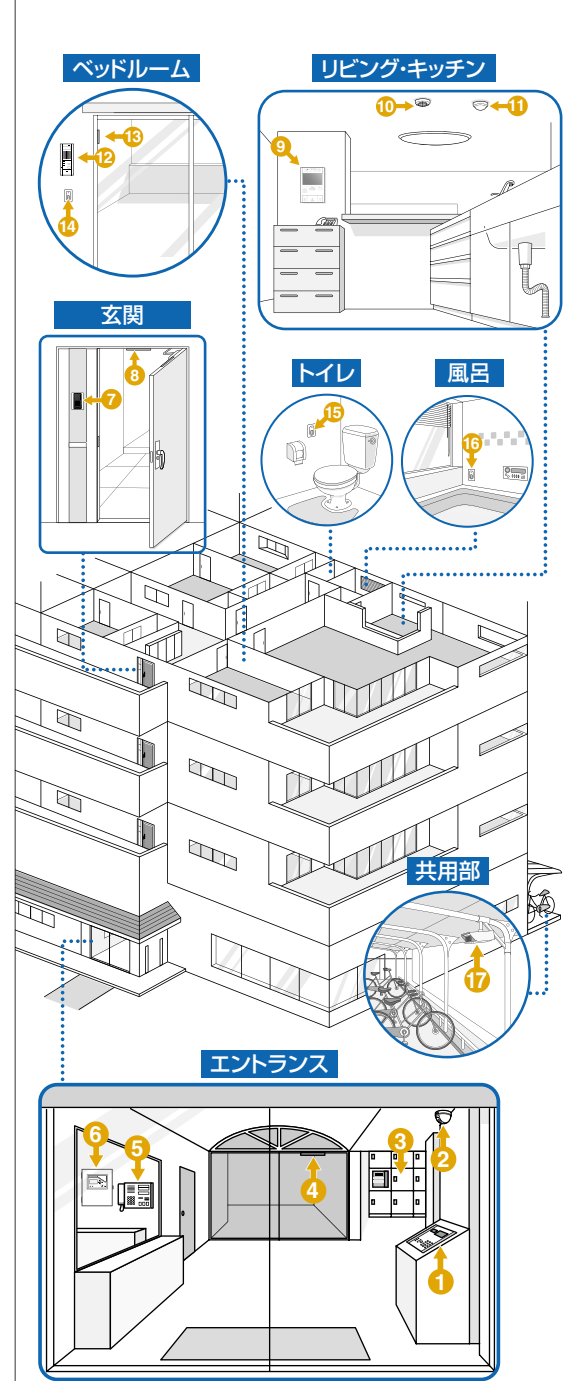

監視カメラシステムを接続する場合

マンション設備設置例

- ①カメラ付集合玄関機(カメラなしの場合もあります)
 - ②エントランスカメラ※ ③宅配ボックス※ ④オートロック(電気錠)
 - ⑤管理室親機 ⑥緊急地震速報受信機
 - ⑦カメラ付玄関子機(カメラなしの場合もあります)
 - ⑧防犯センサー(玄関用) ⑨住宅情報盤(本機)
 - ⑩火災感知器 ⑪ガス警報器 ⑫増設親機 ⑬防犯センサー
 - ⑭部屋コールボタン ⑮トイレコールボタン ⑯バスコールボタン
 - ⑰共用部カメラ※
- ※機器が設置されていても住宅情報盤(本機)と連動していない場合があります。
●設置設備の内容により異なります。