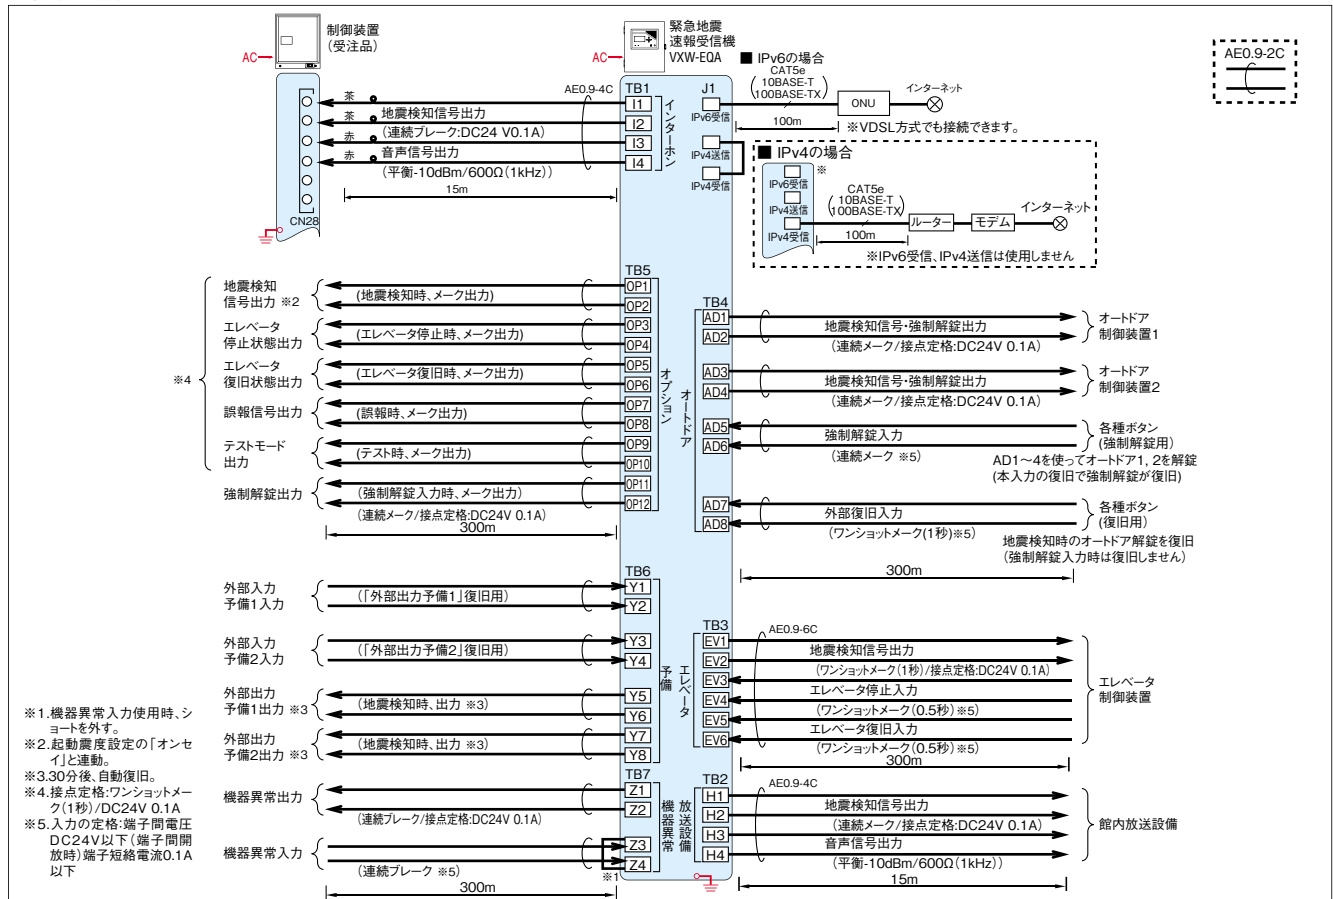

保守契約でさらなる
安心をお届けします。

365日24時間休むことなく稼働し続ける設備だから、保守・メンテナンスも大切な要素です。アイホンでは保守契約により、定期点検やシステムトラブル時の駆け付けサービスなどを行っております。

「予測震度」
「予測到達時間」を
音声で通報します。

どのくらいの揺れがいつ来るのかわかれば、心の準備ができるので、身の安全を確保したり火元の始末などを行うことができます。

寸法図(mm)

VXW-EQA

接続図例

D種接地 ← AC100V直結

集合住宅システム
ご選択にあたって

VIXUS

VIXUS

WISH

らくタッチ