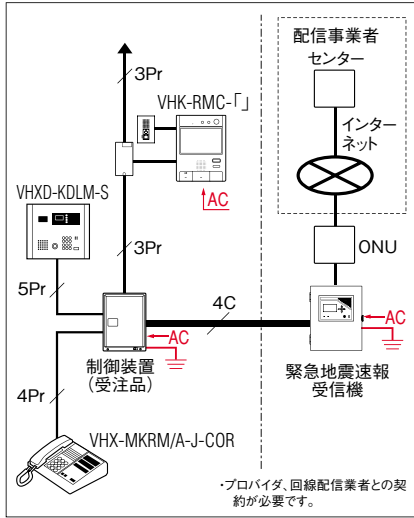

緊急地震速報(予報) サービス ミ・マモーレ

基本系統図

仕様

電源電圧	AC100V 50/60Hz
消費電力	待受時8.0W 最大11.0W
形状	壁取付型(アンカー取付)
L A N	10BASE-T、100BASE-TX
音声出力	平衡 -10dBm/600Ω(1kHz)
音声パターン	2種類
材質	銅板
備考	予測震度、予測地震到達時間の音声出力 オートアの緊急解錠出力、エレベーターの緊急停止出力 館内放送設備への緊急放送出力 閾値による各設備への出力有無の設定可 テストモードによる各設備の動作試験 D種接地必要

緊急地震速報受信機

緊急地震速報受信機
VXW-EQA (税別) 70B
 希望小売価格
1,200,000円 (税別)
 ●音声パターン2種 ●テストモード付
 ※気象庁緊急地震速報対応

アイホンのマンション向け緊急地震速報(予報)ミ・マモーレの特長

常に電源ON。
いつでも受信できる
安心感があります。

火災などセキュリティ警報を受信するインターホンで、緊急地震速報(予報)を受信。アイホンなら機器の状態も自動チェックしているので安心です。

VXW-EQA

接続図例

D種接地 ← AC100V直結

集合住宅システム
ご選択にあたって

VIXUS

VIXUS

WISH

らくタッチ