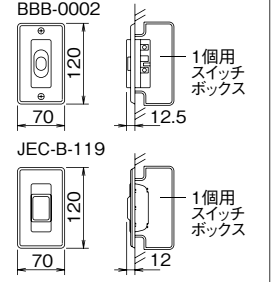

寸法図(mm)

接続図

非常通報用ボタン

非常ボタン
BBB-0002 (市販品)
※ホーチキ(株)製

非常ボタン(プレート別)
JEC-B-119 (市販品)
※神保電器(株)製

●緊急時にボタンを押し、非常事態を親機へ知らせます。

寸法図(mm)

接続図

防犯警報用センサー

マグネットスイッチ
NS31-GR (市販品)
●色調: グレー
※ホーチキ(株)製

●窓、ドアに取り付け、侵入者が窓、ドアを開けたときに知らせます。

接続図

補助音響装置

補助音響装置
ICR-1U (税別)
希望小売価格
9,800円(税別)

●セキュリティ警報音が鳴ります。他の部屋へ異常を知らせることができます。

寸法図(mm)