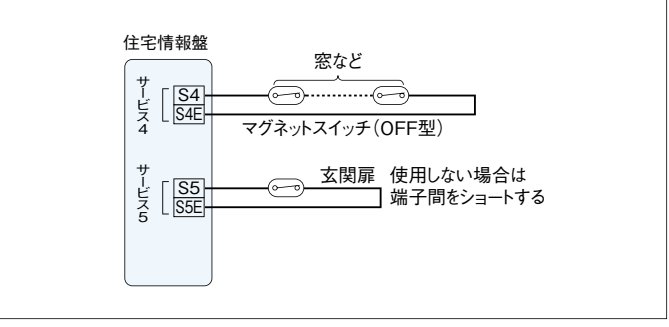

	コールボタン	タイプ	
自己保持式	QEW-BW	ノンロック(「復旧」出画あり)	●ノンロック 「復旧」が出画し、親機で復旧となります。
	SCW-B2W	ロック・ノンロックともに可	●ロック 「復旧」が出画しないので、現場復旧のみとなります。
	市販品 (プッシュON、プッシュOFF型)	ロック(「復旧」出画なし)	●ワンショット 「確認」が出画し、親機で確認します。
自己保持式	QEW-BNW 市販品(常開型)	ワンショット(「確認」出画あり)	●緊急コールとして使用の際は、必ず自己保持機能付コールボタンを使用してください。

寸法図(mm)

接続図

非常通報用ボタン

非常ボタン
BBB-0002 (市販品)
※ホーチキ(株)製

非常ボタン(プレート別)
JEC-B-119 (市販品)
※神保電器(株)製

●緊急時にボタンを押し、非常事態を親機へ知らせます。

寸法図(mm)

接続図

防犯警報用センサー

マグネットスイッチ
NS31-GR (市販品)
●色調: グレー
※ホーチキ(株)製

●窓、ドアに取り付け、侵入者が窓、ドアを開けたときに知らせます。

接続図

補助音響装置

補助音響装置
ICR-1U (税別)
希望小売価格
9,800円(税別)

●セキュリティ警報音が鳴ります。他の部屋へ異常を知らせることができます。

寸法図(mm)