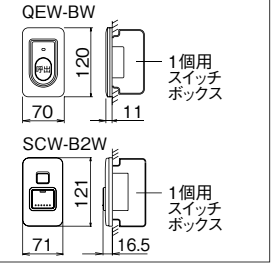

1 集合住宅システム
ご選択にあたって

2 VIXUS

3 VIXUS
1P1R

4 DASH
WISM7

5 5
らくタッチ

6 DASH
WISMP

7 DASH
WISM一体盤

8 自火報設備機器

9 小規模マンション、
アパート向け
システム

10 ワイヤレス
呼出システム

11 集合住宅
Reconnect

12 保守メンテナンス
について

住宅情報盤関連機器

コールボタン

自己保持式 非自己保持式

コールボタン
QEW-BW
希望小売価格
6,500円(税別)

コールボタン・ノンロック式
QEW-BNW
希望小売価格
6,500円(税別)

自己保持式・復旧(取消)ボタン付

緊急呼出ボタン
SCW-B2W
希望小売価格
11,600円(税別)
●取消ボタン付

●トイレ、浴室、部屋などに設置し、親機を呼び出します。

設定方法

押釦タイプ(コールボタン)の復旧方法の選択

- ●**ノンロック** 住宅情報盤のコール画面に「復旧」が出画する
- ●**ロック** 住宅情報盤のコール画面に「復旧」が出画しない
- ●**ワンショット** 住宅情報盤のコール画面に「確認」が出画する

	コールボタン	タイプ	
自己保持式	QEW-BW	ノンロック(「復旧」出画あり)	●ノンロック 「復旧」が出画し、親機で復旧となります。
	SCW-B2W	ロック・ノンロックともに可	●ロック 「復旧」が出画しないので、現場復旧のみとなります。
	市販品 (プッシュON、プッシュOFF型)	ロック(「復旧」出画なし)	●ワンショット 「確認」が出画し、親機で確認します。
自己保持式	QEW-BNW 市販品(常開型)	ワンショット(「確認」出画あり)	●緊急コールとして使用の際は、必ず自己保持機能付コールボタンを使用してください。

寸法図(mm)