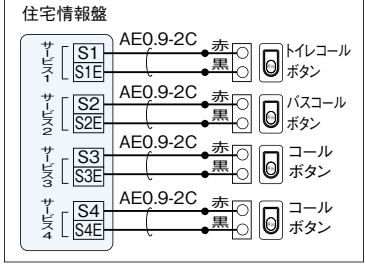

1 集合住宅システム
ご選択にあたって

2 VIXUS

3 VIXUS
1P1R

4 DASH
WISM7

5 5
らくタッチ

6 DASH
WISMP

7 DASH
WISM一体盤

8 自火報設備機器

9 小規模マンション、
アパート向け
システム

10 ワイヤレス
呼出システム

11 集合住宅
Reconnect

12 保守メンテナンス
について

住宅情報盤関連機器

コールボタン

自己保持式 非自己保持式

コールボタン
QEW-BW
希望小売価格
6,500円(税別)

コールボタン・ノンロック式
QEW-BNW
希望小売価格
6,500円(税別)

自己保持式・復旧(取消)ボタン付

緊急呼出ボタン
SCW-B2W
希望小売価格
11,600円(税別)
●取消ボタン付

●トイレ、浴室、部屋などに設置し、親機を呼び出します。

設定方法

押釦タイプ(コールボタン)の復旧方法の選択

- ●**ノンロック** 住宅情報盤のコール画面に「復旧」が出画する
- ●**ロック** 住宅情報盤のコール画面に「復旧」が出画しない
- ●**ワンショット** 住宅情報盤のコール画面に「確認」が出画する

	コールボタン	タイプ	
自己保持式	QEW-BW	ノンロック(「復旧」出画あり)	●ノンロック 「復旧」が出画し、親機で復旧となります。
	SCW-B2W	ロック・ノンロックともに可	●ロック 「復旧」が出画しないので、現場復旧のみとなります。
	市販品 (プッシュON、プッシュOFF型)	ロック(「復旧」出画なし)	●ワンショット 「確認」が出画し、親機で確認します。
自己保持式	QEW-BNW 市販品(常開型)	ワンショット(「確認」出画あり)	●緊急コールとして使用の際は、必ず自己保持機能付コールボタンを使用してください。

寸法図(mm)

接続図

非常通報用ボタン

非常ボタン
BBB-0002 (市販品)
※ホーチキ(株)製

非常ボタン(プレート別)
JEC-B-119 (市販品)
※神保電器(株)製

●緊急時にボタンを押し、非常事態を親機へ知らせます。

寸法図(mm)

接続図

防犯警報用センサー

マグネットスイッチ
NS31-GR (市販品)
●色調: グレー
※ホーチキ(株)製

●窓、ドアに取り付け、侵入者が窓、ドアを開けたときに知らせます。

接続図

補助音響装置

補助音響装置
ICR-1U (税別)
希望小売価格
9,800円(税別)

●セキュリティ警報音が鳴ります。他の部屋へ異常を知らせることができます。

寸法図(mm)

接続図