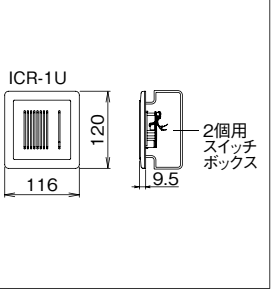

寸法図(mm)

接続図

非常通報用ボタン

非常ボタン
BBB-0002 (市販品)
※ホーチキ(株)製

非常ボタン(プレート別)
JEC-B-119 (市販品)
※神保電器(株)製

●緊急時にボタンを押し、非常事態を親機へ知らせます。

寸法図(mm)

接続図

防犯警報用センサー

マグネットスイッチ
NS31-GR (市販品)
●色調: グレー
※ホーチキ(株)製

●窓、ドアに取り付け、侵入者が窓、ドアを開けたときに知らせます。

接続図

補助音響装置

補助音響装置
ICR-1U (税別)
希望小売価格
9,800円(税別)

●セキュリティ警報音が鳴ります。他の部屋へ異常を知らせることができます。

寸法図(mm)

接続図