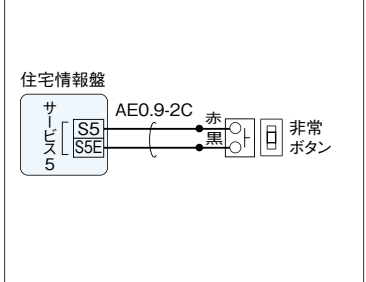

	コールボタン	タイプ	
自己保持式	QEW-BW	ノンロック(「復旧」出画あり)	●ノンロック 「復旧」が出画し、親機で復旧となります。
	SCW-B2W	ロック・ノンロックともに可	●ロック 「復旧」が出画しないので、現場復旧のみとなります。
	市販品 (プッシュON、プッシュOFF型)	ロック(「復旧」出画なし)	●ワンショット 「確認」が出画し、親機で確認します。
自己保持式	QEW-BNW 市販品(常開型)	ワンショット(「確認」出画あり)	●緊急コールとして使用の際は、必ず自己保持機能付コールボタンを使用してください。

寸法図(mm)

接続図

非常通報用ボタン

非常ボタン
BBB-0002 (市販品)
※ホーチキ(株)製

非常ボタン(プレート別)
JEC-B-119 (市販品)
※神保電器(株)製

●緊急時にボタンを押し、非常事態を親機へ知らせます。

寸法図(mm)

接続図

防犯警報用センサー

マグネットスイッチ
NS31-GR (市販品)
●色調: グレー
※ホーチキ(株)製

●窓、ドアに取り付け、侵入者が窓、ドアを開けたときに知らせます。

接続図

補助音響装置

補助音響装置
ICR-1U (税別)
希望小売価格
9,800円(税別)

●セキュリティ警報音が鳴ります。他の部屋へ異常を知らせることができます。

寸法図(mm)

接続図