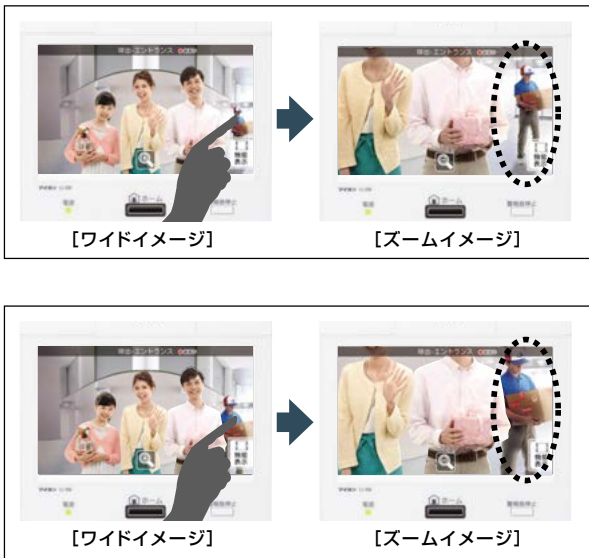

離れていても大画面にしっかり映る

来訪者から離れた所に誰かがいても、約170°のパノラマワイド映像とズーム映像で、7型ワイドの大画面にしっかり映し出します。デジタル信号処理によりゆがみの少ない美しい映像を実現。

●ワイド⇒ズーム表示による撮像イメージ(当社調べ)

自動録画

呼び出しを受けると、来訪者の映像を自動的に録画します。1件あたり6画面、最大40件まで記録できます。

自動逆光補正

画面に映る来訪者の映像を住戸玄関子機・集合玄関機のカメラが自動で補正します。タッチパネルのボタン操作による補正もできます。

クリアな音声で会話できる同時通話方式

エコーキャンセラ(エコーやハウリングの発生を防止)とノイズリダクション(音声信号に含まれるノイズの軽減)により、クリアな音声によるスムーズな会話を実現。