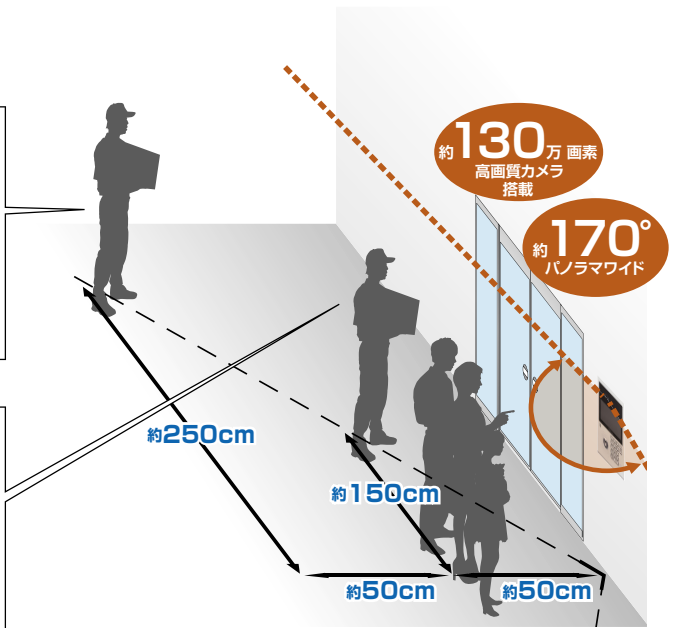

離れていても大画面にしっかり映る

来訪者から離れた所に誰かがいても、約170°のパノラマワイド映像とズーム映像で、7型ワイドの大画面にしっかり映し出します。デジタル信号処理によりゆがみの少ない美しい映像を実現。

●ワイド⇒ズーム表示による撮像イメージ(当社調べ)

自動録画

呼び出しを受けると、来訪者の映像を自動的に録画します。1件あたり6画面、最大40件まで記録できます。

自動逆光補正

画面に映る来訪者の映像を住戸玄関子機・集合玄関機のカメラが自動で補正します。タッチパネルのボタン操作による補正もできます。

クリアな音声で会話できる同時通話方式

エコーキャンセラ(エコーやハウリングの発生を防止)とノイズリダクション(音声信号に含まれるノイズの軽減)により、クリアな音声によるスムーズな会話を実現。