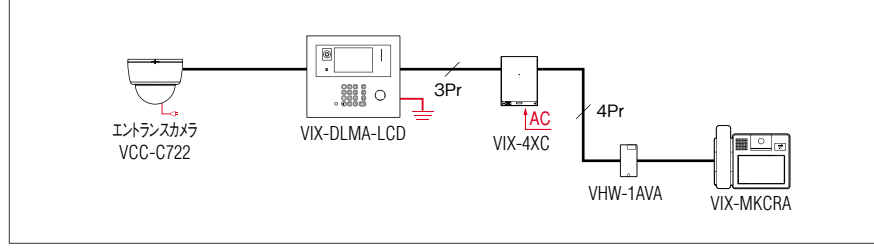

9 小規模マンション
アパート向け
システム

10 ワイヤレス
呼出システム

11 集合住宅
Renovant

12 保守メンテナンス
について

エントランスカメラ

●カメラ付集合玄関機と連動。呼出・通話時に住戸・管理室からカメラを切り替えて訪問者やエントランスの様子を違うアングルでチェックします。

■系統図

■寸法図(mm)

■動作説明図

●エントランスカメラと連動し、2カ所から監視

エントランスカメラを連動させることにより、集合玄関機のカメラ映像とエントランスカメラの映像を住宅情報盤から監視することができます。映像の切り替えも可能です。

【集合玄関機のカメラ映像】

【エントランスカメラの映像】

タッチして切り替え

■接続図