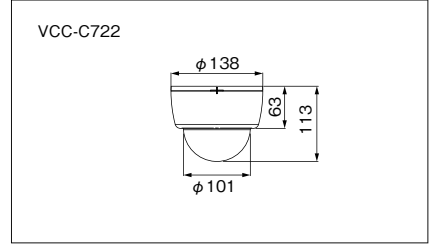

■動作説明図

●エントランスカメラと連動し、2カ所から監視

エントランスカメラを連動させることにより、集合玄関機のカメラ映像とエントランスカメラの映像を住宅情報盤から監視することができます。映像の切り替えも可能です。

【集合玄関機のカメラ映像】

【エントランスカメラの映像】

タッチして切り替え

■接続図