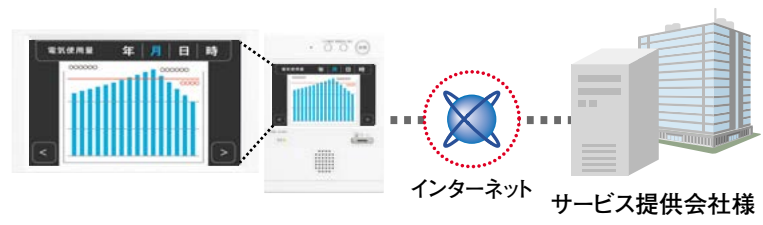

2 集合住宅システム VIXUS

ヴィクサス

そのライフステージにフィットする、これからの集合住宅システム

7型
ワイド
画面

簡単操作
タッチ
パネル

タッチパネル式の7型ワイド画面

7型ワイドの大型タッチパネルを採用。映像やボタン・メッセージが大きく表示されるため、見やすく、操作しやすい設計です。

ブラウザ搭載で広がる利便性

住宅情報盤をネットワークに接続することで、サービス提供会社様が提供する専用サービスコンテンツを表示、利用が可能です。

インターホンシステムで利用できるなのでパソコンなどを別途用意する必要はありません。全てのマンション居住者様にサービスを提供することが可能です。

プッシュ型情報配信

住宅情報盤をネットワークに接続することで、サービス提供会社様が提供する情報を住戸内へ配信することができます。さらに情報提供元のサイトにアクセスし、詳細を確認することもできます。