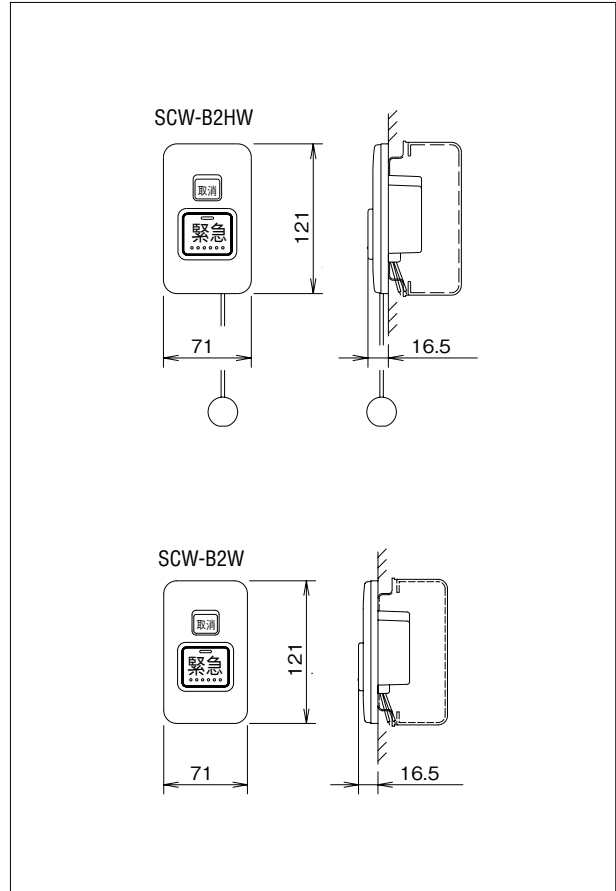

トイレ・浴室

緊急呼出ボタン  
SCW-B2W  
¥11,600(税別)  
●取消ボタン付

ひも付き緊急呼出ボタン  
SCW-B2HW  
¥12,100(税別)  
●ひも長約20cm  
●取消ボタン付

トイレ入室時間によって  
生活異変通報を行います。

トイレ用センサー  
TS-7(市販品)  
●露出丸型  
※竹中エンジニアリング(株)製

トイレ用センサー  
TS-7U(市販品)  
●埋込型  
※竹中エンジニアリング(株)製

トイレ用センサーを停電させずに  
再設定したい場合、または停電  
では再設定しないモードの場合  
に使用します。

設定リモコン  
TS-A(市販品)  
※竹中エンジニアリング(株)製

■寸法図(mm)

セキュリティセンサー

定温式スポット型感知器  
ADFP-TW65RLV(オーダー)  
¥13,000(税別)  
●遠隔試験機能付・防水型  
※ホーチキ(株)製対応

※この感知器は熱を感知して動作するものです。  
火災を防止する装置ではありません。

■寸法図(mm)