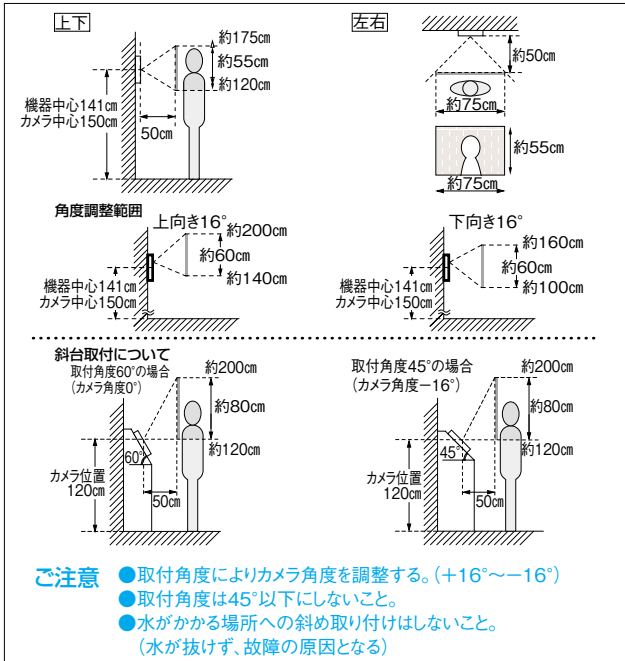

■映る範囲と取付位置 VHXD-KDLM