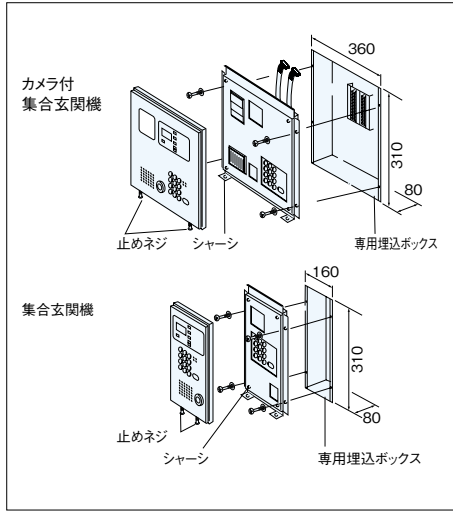

■寸法図(mm)

■取付図(mm)

■仕様 VHXD-KDLM

電源電圧	DC12V(制御装置から供給)
消費電流	待受時70mA 最大200mA
カメラ	カラーCCD
形状	埋込型(専用ボックス)
材質	アルミ
備考	防雨型

■仕様 VHXD-DL

電源電圧	DC12V(制御装置から供給)
消費電流	待受時70mA 最大200mA
カメラ	カラーCCD
形状	埋込型(専用ボックス)
材質	アルミ
備考	防雨型

■映る範囲と取付位置 VHXD-KDLM

■設置上の注意

緊急オートロック解錠用非常ボタン

緊急解錠ボタン
VX-KB24 (税別)
 ¥18,300 (税別)
 ●ステンレス製

緊急解錠ボタン
VX-KB44 (税別)
 ¥35,000 (税別)
 ●ステンレス製

非常ボタン(プレート別)
JEC-B-119 市販品
 ※神保電器(株)製

●緊急のときにボタンを押すと、オートロックが解錠され、入館できます。警報音が鳴り緊急事態を知らせます。