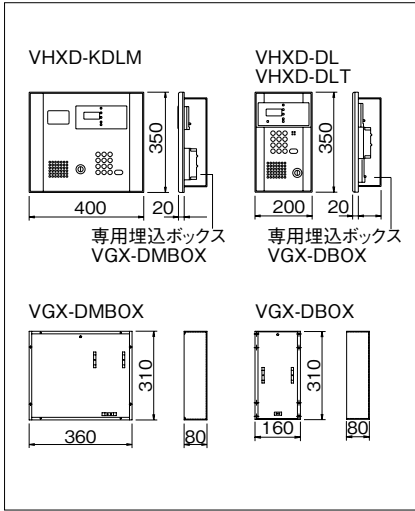

■寸法図(mm)

■取付図(mm)

■仕様 VHXD-KDLM

電源電圧	DC12V(制御装置から供給)
消費電流	待受時70mA 最大200mA
カメラ	カラーCCD
形状	埋込型(専用ボックス)
材質	アルミ
備考	防雨型

■仕様 VHXD-DL

電源電圧	DC12V(制御装置から供給)
消費電流	待受時70mA 最大200mA
カメラ	カラーCCD
形状	埋込型(専用ボックス)
材質	アルミ
備考	防雨型