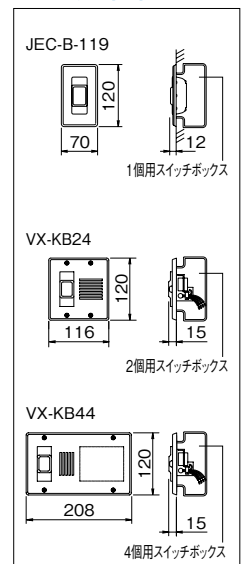

■寸法図(mm)

■取付図(mm)

■仕様 VHXD-KDLM

電源電圧	DC12V(制御装置から供給)
消費電流	待受時70mA 最大200mA
カメラ	カラーCCD
形状	埋込型(専用ボックス)
材質	アルミ
備考	防雨型

■仕様 VHXD-DL

電源電圧	DC12V(制御装置から供給)
消費電流	待受時70mA 最大200mA
カメラ	カラーCCD
形状	埋込型(専用ボックス)
材質	アルミ
備考	防雨型

または

■接続図例

■寸法図(mm)

※VX-KB24、VX-KB44は電源アダプターPS-12A ¥7,350(税別)が必要です。