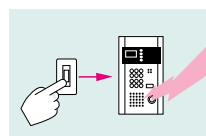

■映る範囲と取付位置 VHXD-KDLM

■設置上の注意

緊急オートロック解錠用非常ボタン

緊急解錠ボタン
VX-KB24 (税別)
 ¥18,300 (税別)
 ●ステンレス製

緊急解錠ボタン
VX-KB44 (税別)
 ¥35,000 (税別)
 ●ステンレス製

非常ボタン(プレート別)
JEC-B-119 市販品
 ※神保電器(株)製

●緊急のときにボタンを押すと、オートロックが解錠され、入館できます。警報音が鳴り緊急事態を知らせます。