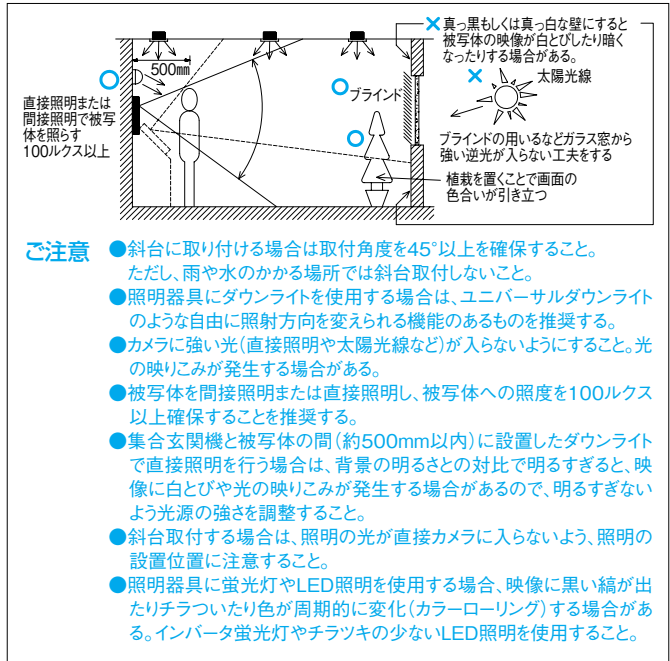

■寸法図(mm)

■取付図(mm)

■仕様 VHXD-KDLM

電源電圧	DC12V(制御装置から供給)
消費電流	待受時70mA 最大200mA
カメラ	カラーCCD
形状	埋込型(専用ボックス)
材質	アルミ
備考	防雨型

■仕様 VHXD-DL

電源電圧	DC12V(制御装置から供給)
消費電流	待受時70mA 最大200mA
カメラ	カラーCCD
形状	埋込型(専用ボックス)
材質	アルミ
備考	防雨型

■映る範囲と取付位置 VHXD-KDLM

■設置上の注意

緊急オートロック解錠用非常ボタン

緊急解錠ボタン
VX-KB24 (税別)
 ¥18,300 (税別)
 ●ステンレス製

緊急解錠ボタン
VX-KB44 (税別)
 ¥35,000 (税別)
 ●ステンレス製

非常ボタン(プレート別)
JEC-B-119 市販品
 ※神保電器(株)製

●緊急のときにボタンを押すと、オートロックが解錠され、入館できます。警報音が鳴り緊急事態を知らせます。

または

■接続図例

■寸法図(mm)

※VX-KB24、VX-KB44は電源アダプターPS-12A ¥7,350(税別)が必要です。