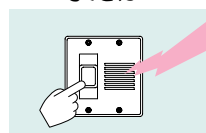

■寸法図(mm)

■取付図(mm)

■仕様 VHXD-KDLM

電源電圧	DC12V(制御装置から供給)
消費電流	待受時70mA 最大200mA
カメラ	カラーCCD
形状	埋込型(専用ボックス)
材質	アルミ
備考	防雨型

■仕様 VHXD-DL

電源電圧	DC12V(制御装置から供給)
消費電流	待受時70mA 最大200mA
カメラ	カラーCCD
形状	埋込型(専用ボックス)
材質	アルミ
備考	防雨型

■映る範囲と取付位置 VHXD-KDLM

■設置上の注意

緊急オートロック解錠用非常ボタン

緊急解錠ボタン
VX-KB24 (税別)
¥18,300 (税別)
●ステンレス製

緊急解錠ボタン
VX-KB44 (税別)
¥35,000 (税別)
●ステンレス製

非常ボタン(プレート別)
JEC-B-119 市販品
※神保電器(株)製

●緊急のときにボタンを押すと、オートロックが解錠され、入館できます。警報音が鳴り緊急事態を知らせます。

または

■接続図例

■寸法図(mm)

※VX-KB24、VX-KB44は電源アダプターPS-12A ¥7,350(税別)が必要です。