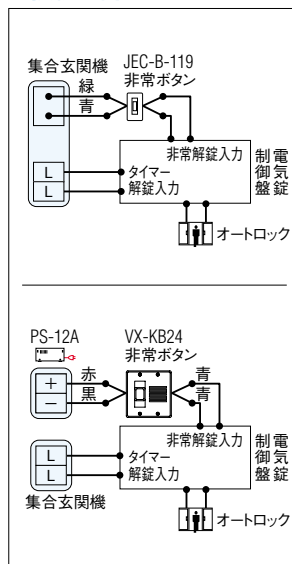

■寸法図(mm)

■取付図(mm)

■仕様 VHXD-KDLM

電源電圧	DC12V(制御装置から供給)
消費電流	待受時70mA 最大200mA
カメラ	カラーCCD
形状	埋込型(専用ボックス)
材質	アルミ
備考	防雨型

■仕様 VHXD-DL

電源電圧	DC12V(制御装置から供給)
消費電流	待受時70mA 最大200mA
カメラ	カラーCCD
形状	埋込型(専用ボックス)
材質	アルミ
備考	防雨型

■映る範囲と取付位置 VHXD-KDLM

■設置上の注意

緊急オートロック解錠用非常ボタン

緊急解錠ボタン
VX-KB24 (税別)
 ¥18,300 (税別)
 ●ステンレス製

緊急解錠ボタン
VX-KB44 (税別)
 ¥35,000 (税別)
 ●ステンレス製

非常ボタン(プレート別)
JEC-B-119 市販品
 ※神保電器(株)製

●緊急のときにボタンを押すと、オートロックが解錠され、入館できます。警報音が鳴り緊急事態を知らせます。

または

■接続図例

■寸法図(mm)

※VX-KB24、VX-KB44は電源アダプターPS-12A ¥7,350(税別)が必要です。