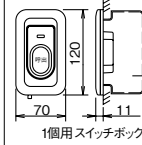

■寸法図(mm)

トイレ呼出ボタン

NFR-72