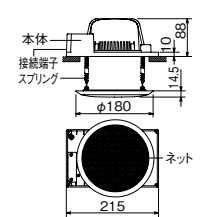

■寸法図(mm)

呼出ボタン

NFR-62

NF-MCN, NF-SPN

NF-MC

受話器型子機

受話器型子機
NFR-SE(受30B)
¥20,400(税別)
●一斉放送用スピーカー付
●ターミナルボックス付

呼出ボタン付壁埋込型子機