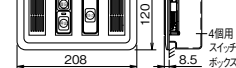

■寸法図(mm)

呼出ボタン

NFR-62

NF-MCN, NF-SPN

NF-MC

受話器型子機

受話器型子機
NFR-SE(受30B)
¥20,400(税別)
●一斉放送用スピーカー付
●ターミナルボックス付

呼出ボタン付壁埋込型子機

押ボタン式埋込型子機
NFR-SD
¥12,600(税別)
●復旧ボタン付

押ボタン式埋込型子機
NFR-SDS
¥15,800(税別)
●緊急呼出ボタン・復旧ボタン付

■寸法図(mm)

受話器型子機

NF-SE

呼出ボタン付壁埋込型子機

NF-SD

NF-SDS