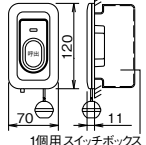

その他子機

ルーム単位通話用子機

呼出握りボタン

抗菌仕様
呼出握りボタン
NFR-8A
¥3,550(税別)
●コード長1.5m

呼出握りボタン

コード長	品番	価格(税別)
30cm	NFR-8A-0.30	¥9,550
1.5m	NFR-8A	¥3,550
2m	NFR-8A-2.0	¥10,500
3m	NFR-8A-3.0	¥10,500
5m	NFR-8A-5.0	¥11,500

呼出握りボタン
NFR-8A-TT
¥4,800(税別)
●コード長1.5m
●点滴トイレ介助ボタン付

抗菌仕様

呼出ボタン

呼出ボタン
NFR-62
¥9,650(税別)
●復旧ボタン付

抗菌仕様

呼出握りボタン用延長コード

呼出握りボタン用延長コード
NFR-EA-8
¥5,350(税別)
●呼出握りボタン用
●コード長約1.1m

コンセント

コンセント
NFR-12
¥9,100(税別)
●復旧ボタン付

オプション入力付コンセント
NFR-12-OP
¥10,700(税別)
●復旧ボタン付
●オプション入力付

天井マイク

天井埋込型マイク
NF-MCN(受30B)
¥10,200(税別)
●サラネット分離型

天井埋込型マイク
NF-MC(受30B)
¥6,400(税別)
●サラネット一体型

天井スピーカー

天井埋込型スピーカー
NF-SPN
¥11,800(税別)
●サラネット分離型

中継コード

中継コード
NFR-TA-8
¥2,500(税別)
●呼出握りボタン用

■寸法図(mm)

呼出ボタン

NFR-62

NF-MCN, NF-SPN

NF-MC

受話器型子機

受話器型子機
NFR-SE(受30B)
¥20,400(税別)
●一斉放送用スピーカー付
●ターミナルボックス付

呼出ボタン付壁埋込型子機

押ボタン式埋込型子機
NFR-SD
¥12,600(税別)
●復旧ボタン付

押ボタン式埋込型子機
NFR-SDS
¥15,800(税別)
●緊急呼出ボタン・復旧ボタン付

■寸法図(mm)

受話器型子機

NF-SE

呼出ボタン付壁埋込型子機

NF-SD

NF-SDS

トイレ用子機

トイレ呼出ボタン

抗菌仕様
呼出ボタン
NFR-72
¥7,800(税別)
●復旧ボタン付

抗菌仕様
呼出ボタン(ひも付)
NFR-72H
¥8,350(税別)
●復旧ボタン付
●ひも長約60cm

壁埋込マイクスピーカー

埋込型マイクスピーカー
NF-MS(受30B)
¥9,650(税別)

■寸法図(mm)

トイレ呼出ボタン

NFR-72

NFR-72H

マイクスピーカー

NF-MS