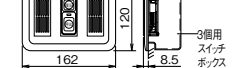

■寸法図(mm)

呼出ボタン

NFR-62

NF-MCN, NF-SPN

NF-MC

受話器型子機

受話器型子機
NFR-SE(受30B)
¥20,400(税別)
●一斉放送用スピーカー付
●ターミナルボックス付

呼出ボタン付壁埋込型子機

押ボタン式埋込型子機
NFR-SD
¥12,600(税別)
●復旧ボタン付

押ボタン式埋込型子機
NFR-SDS
¥15,800(税別)
●緊急呼出ボタン・復旧ボタン付

■寸法図(mm)

受話器型子機

NF-SE

呼出ボタン付壁埋込型子機

NF-SD

NF-SDS