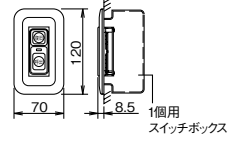

■寸法図(mm)

呼出ボタン

NFR-62

NF-MCN, NF-SPN

NF-MC

受話器型子機

受話器型子機
NFR-SE(受30B)
¥20,400(税別)
●一斉放送用スピーカー付
●ターミナルボックス付

呼出ボタン付壁埋込型子機