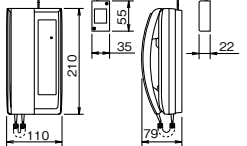

押ボタン式埋込型子機
NFR-SD
¥12,600(税別)
●復旧ボタン付

押ボタン式埋込型子機
NFR-SDS
¥15,800(税別)
●緊急呼出ボタン・復旧ボタン付

■寸法図(mm)

受話器型子機

NF-SE

呼出ボタン付壁埋込型子機

NF-SD

NF-SDS