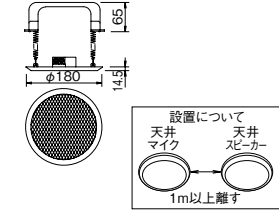

■寸法図(mm)

呼出ボタン

NFR-62

NF-MCN, NF-SPN

NF-MC

受話器型子機

受話器型子機
NFR-SE(受30B)
¥20,400(税別)
●一斉放送用スピーカー付
●ターミナルボックス付

呼出ボタン付壁埋込型子機

押ボタン式埋込型子機
NFR-SD
¥12,600(税別)
●復旧ボタン付

押ボタン式埋込型子機
NFR-SDS
¥15,800(税別)
●緊急呼出ボタン・復旧ボタン付

■寸法図(mm)

受話器型子機

NF-SE

呼出ボタン付壁埋込型子機

NF-SD

NF-SDS