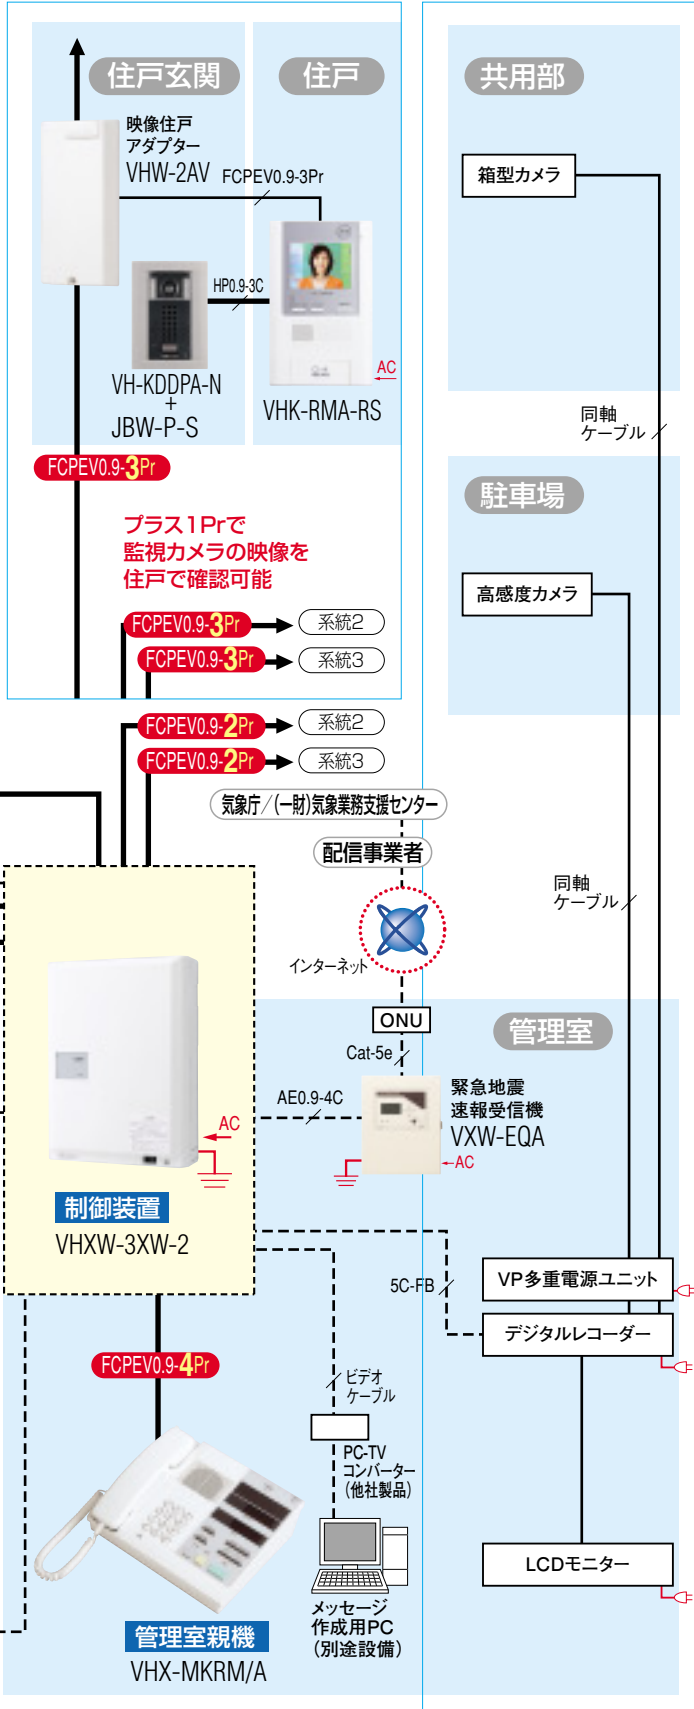

監視カメラシステムを接続する場合

マンション設備設置例

- ① 集合玄関機
 - ② エントランスカメラ※
 - ③ 宅配ボックス※
 - ④ オートドア(電気錠)
 - ⑤ 管理室親機
 - ⑥ 緊急地震速報受信機
 - ⑦ 住戸玄関子機
 - ⑧ 防犯センサー(玄関用)
 - ⑨ 漏水センサー
 - ⑩ 住宅情報盤
 - ⑪ 火災感知器
 - ⑫ ガス・CO警報器
 - ⑬ 増設親機
 - ⑭ 防犯センサー
 - ⑮ 部屋コールボタン
 - ⑯ トイレコールボタン
 - ⑰ バスコールボタン
 - ⑱ 共用部カメラ※
 - ⑲ エレベーター※
- ※機器が設置されていても住宅情報盤(本機)と運動していない場合があります。
●設置設備により異なります。