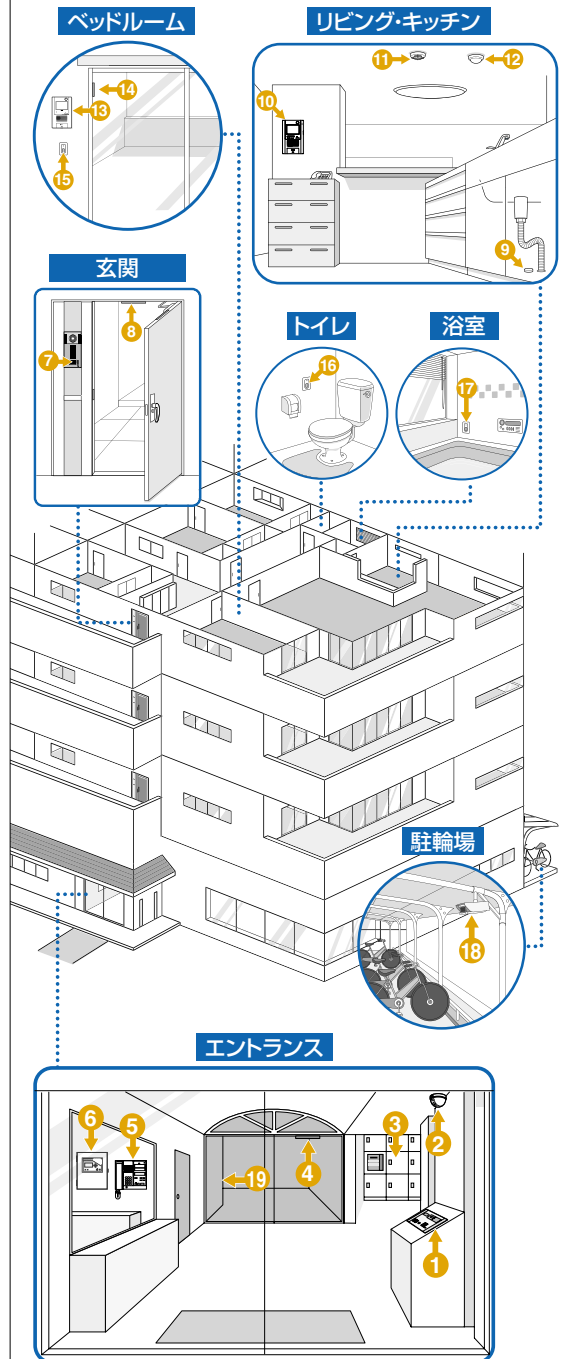

監視カメラシステムを接続する場合

マンション設備設置例

- ① 集合玄関機
 - ② エントランスカメラ※
 - ③ 宅配ボックス※
 - ④ オートドア(電気錠)
 - ⑤ 管理室親機
 - ⑥ 緊急地震速報受信機
 - ⑦ 住戸玄関子機
 - ⑧ 防犯センサー(玄関用)
 - ⑨ 漏水センサー
 - ⑩ 住宅情報盤
 - ⑪ 火災感知器
 - ⑫ ガス・CO警報器
 - ⑬ 増設親機
 - ⑭ 防犯センサー
 - ⑮ 部屋コールボタン
 - ⑯ トイレコールボタン
 - ⑰ バスコールボタン
 - ⑱ 共用部カメラ※
 - ⑲ エレベーター※
- ※機器が設置されていても住宅情報盤(本機)と運動していない場合があります。
●設置設備により異なります。