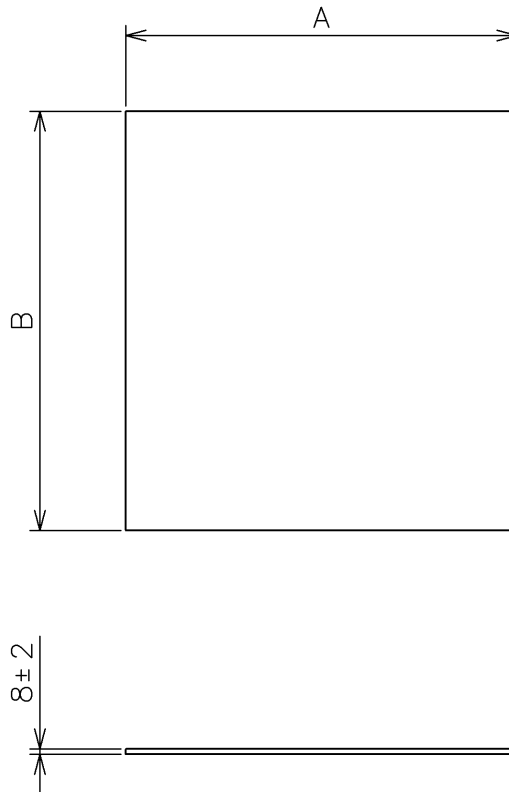

品名	三菱有圧換気扇用屋外メンテナンス簡易タイプウェザーカバー（予備フィルター）
形名	F - 20,25,30,35,40,50,60 F

台数	
記号	

材質	不織布フィルター（フィレドン PS/150） 平均質量法効率 63%

■変化寸法表

形名	A	B	摘要機種形名	備考
F - 20 F	209	212	(Q)W-20SAF、(Q)W-20SDAF(C)	5 枚組
F - 25 F	245	262	(Q)W-25SAF、(Q)W-25SDAF(C)	
F - 30 F	290	312	(Q)W-30SAF、(Q)W-30SDAF(C)	
F - 35 F	336	371	(Q)W-35SAF、(Q)W-35SDAF(C)	
F - 40 F	386	396	(Q)W-40SAF、(Q)W-40SDAF(C)	
F - 50 F	476	496	(Q)W-50SAF、(Q)W-50SDAF(C)	
F - 60 F	547	586	(Q)W-60SAF、(Q)W-60SDAF(C)	

■注意事項

- *フィルターは塵埃等で目づまりを起こさないよう定期的に点検・清掃してください
- *取付け施工は、作業前に取扱説明書をご一読ください

■外形寸法図

第3角図法	単位	尺度	作成日付	品名	三菱有圧換気扇用屋外メンテナンス簡易タイプ ウェザーカバー（予備フィルター）	
	mm	非比例尺	06.12.13			
三菱電機システムサービス株式会社				整理番号	768W	仕様書