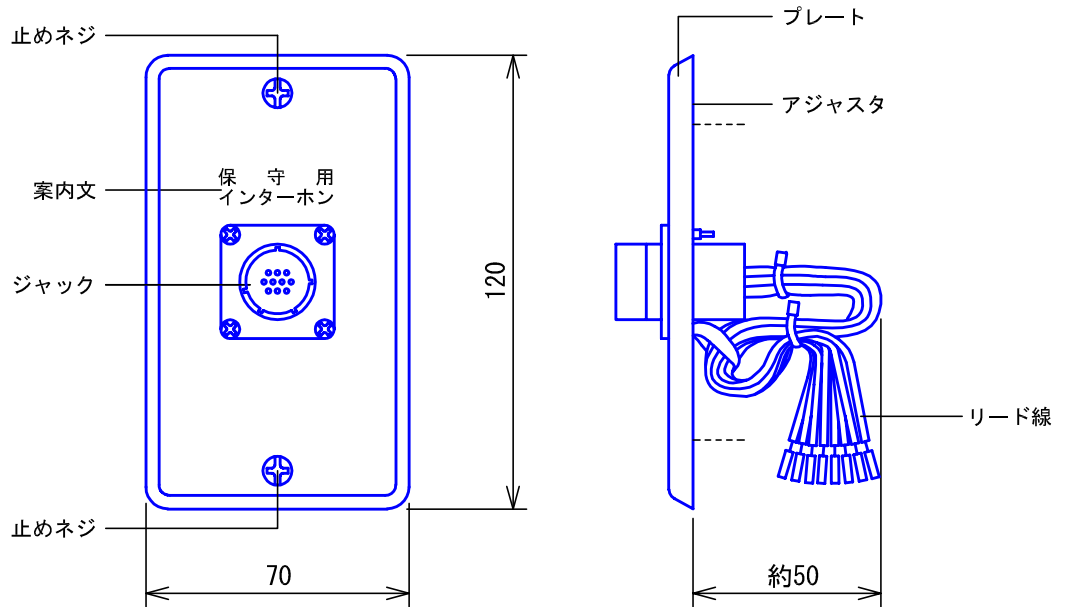

## ■外観図

## ●取付寸法

( )は開口寸法を示す

## ■仕様

形状	壁埋込型		
適合ボックス	JIS1個用スイッチボックス		
材質	アルミ合金		
質量	約50g		
備考	YAZ-90-2AHC、YAZ-90-3AHC専用		
	屋内用		

品名	コンセント	図名	外観図/仕様		単位	mm	作成	2011年5月17日
品番	YAZ-J13HC	図番	YZ51927-1-2	頁	1/2	改訂	5	<b>アイホン株式会社</b>