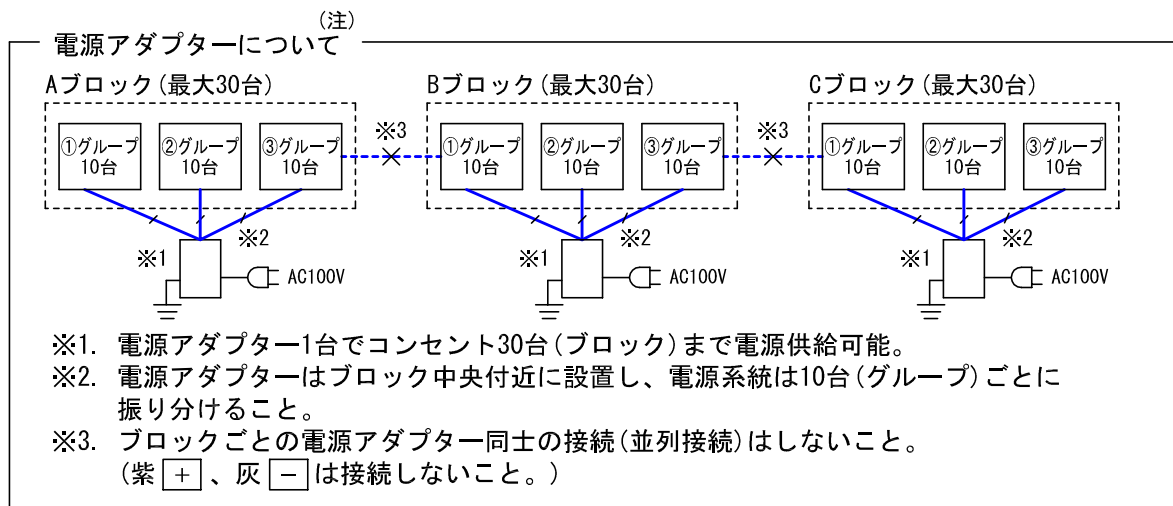

■ 制約事項

- 通話CHごとにペアケーブルを使用すること。
- CPEVツイストペアケーブル(シールド付)を使用すること。
- 当社専用電源アダプター(PS-2420A)を使用すること。