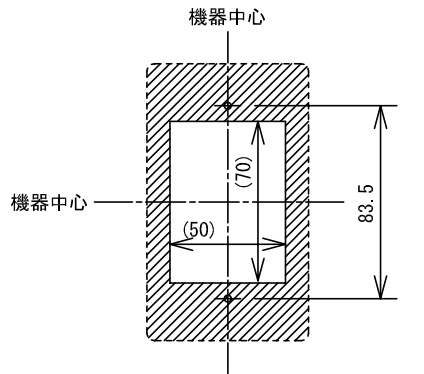

## ■外観図

## ●取付寸法

( )は開口寸法を示す

## ■仕様

形状	壁埋込型		
適合ボックス	JIS1個用スイッチボックス		
材質	アルミ合金		
質量	約50g		
備考	YAZ-90-2AHC、YAZ-90-3AHC専用		
	屋内用		

品名	コンセント	図名	外観図/仕様		単位	mm	作成	2011年5月17日
品番	YAZ-J13HC	図番	YZ51927-1-2	頁	1/2	改訂	5	<b>アイホン株式会社</b>