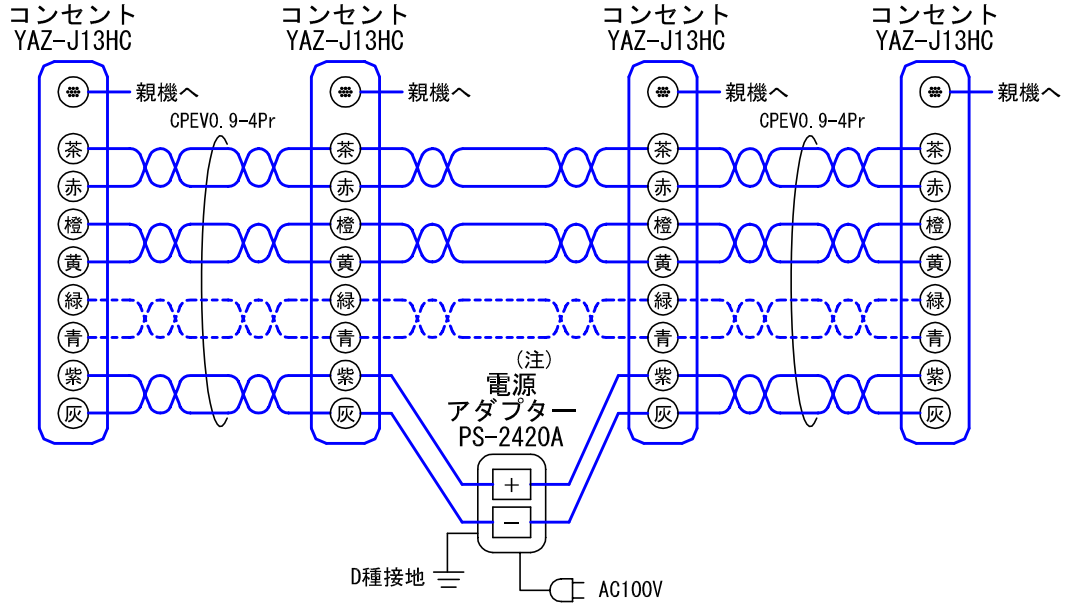

## ■外観図

## ●取付寸法

( )は開口寸法を示す

## ■仕様

形状	壁埋込型		
適合ボックス	JIS1個用スイッチボックス		
材質	アルミ合金		
質量	約50g		
備考	YAZ-90-2AHC、YAZ-90-3AHC専用		
	屋内用		

品名	コンセント	図名	外観図/仕様		単位	mm	作成	2011年5月17日
品番	YAZ-J13HC	図番	YZ51927-1-2	頁	1/2	改訂	5	<b>アイホン株式会社</b>

## ■ 接続図

----- は3通話路のとき接続する