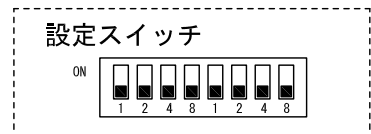

品名	親機	図名	外観図/仕様		単位	mm	作成	2010年5月14日
品番	YAZ-90-3W	図番	Y57255-1-2	頁	1/2	改訂	3	アイホン株式会社

■ 接続図

■ 制約事項

- 通話CHごとにペアケーブルを使用すること。
- CPEVツイストペアケーブル(シールド付)を使用すること。
- 当社専用電源アダプター(PS-2420A)を使用すること。
- 既存品との互換有。

■ 機能一覧

- 受話器を取り上げ、テンキー押下による他親機の呼出/通話(確認表示灯点灯)
- 話中予約(キャンプオン)セット(確認表示灯点滅)
- 秘書転送セット(確認表示灯点滅)
- 通話転送(通話中の転送可能)
- 3者通話
- ページングボタン押下によるページング放送(ページングアダプターが設置されている場合のみ)

■ 設定項目

- 呼出番号設定(10~99番).....本体裏面

品名	親機	図名	接続図/制約事項/機能一覧/設定項目		単位	mm	作成	2004年3月10日
品番	YAZ-90-3W	図番	Y57255-2-2	頁	2/2	改訂	1	アイホン株式会社