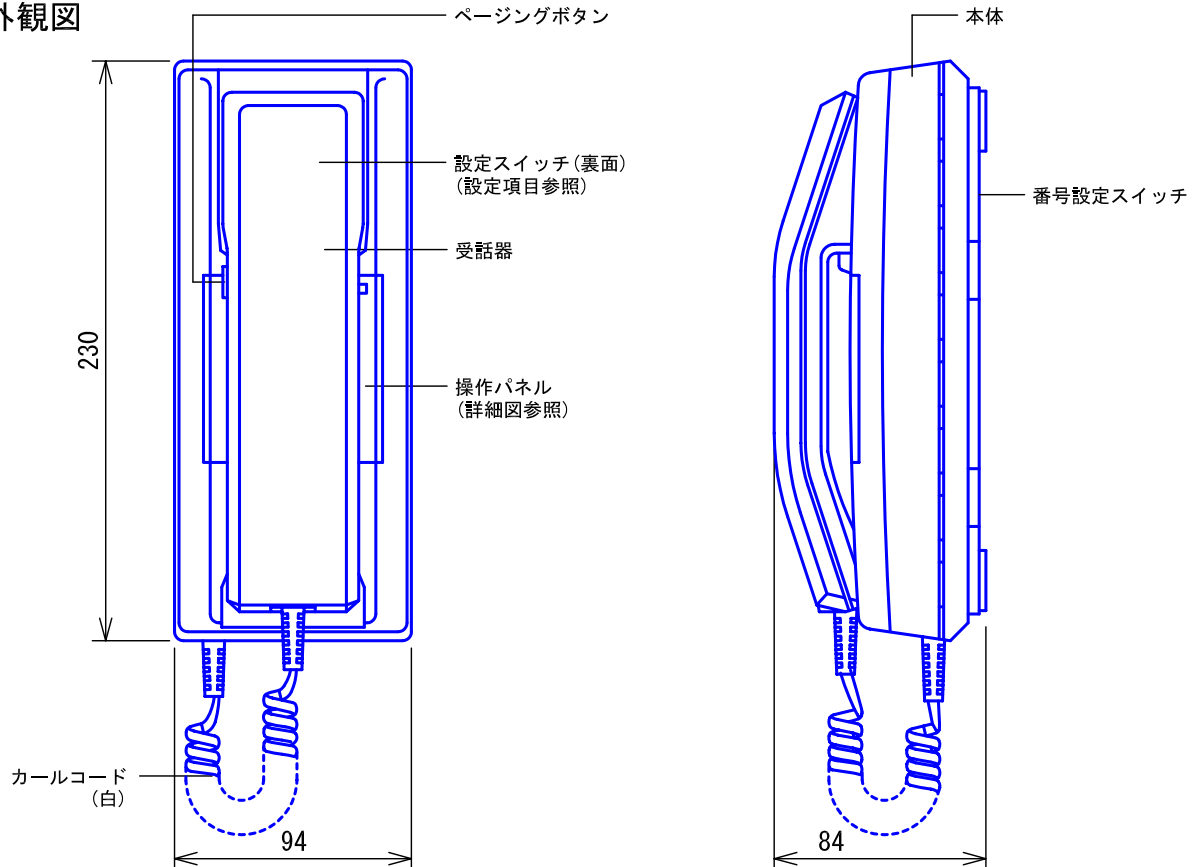

■外観図

●取付寸法

操作パネル詳細図

■仕様

電源電圧	DC24V(電源アダプターから供給)	最大接続台数	90台
消費電流	待受時25mA 最大80mA	呼出音	電子音(プルプル)後、音声直接呼出
通話方式	電話型同時通話式(秘話方式)	形状	壁取付型
通話路数	最大3通話路	適合ボックス	JIS1個用スイッチボックス
許容線路抵抗	通話線・ループ抵抗値200Ω以下 総配線距離 3km 電源線・ループ抵抗値20Ω以下 1系統あたり最長 300m (電源アダプター1台あたり)	材質	ABS樹脂
		質量	約700g
		色調	スノーホワイト(5Y9.3/0.1 近似マンセル値)とパールグレー(2.5Y7.9/0.2 近似マンセル値)のツートーン

品名	親機	図名	外観図/仕様		単位	mm	作成	2010年5月14日
品番	YAZ-90-3W	図番	Y57255-1-2	頁	1/2	改訂	3	アイホン株式会社

■ 接続図

■ 制約事項

- 通話CHごとにペアケーブルを使用すること。
- CPEVツイストペアケーブル(シールド付)を使用すること。
- 当社専用電源アダプター(PS-2420A)を使用すること。
- 既存品との互換有。

■ 機能一覧

- 受話器を取り上げ、テンキー押下による他親機の呼出/通話(確認表示灯点灯)
- 話中予約(キャンプオン)セット(確認表示灯点滅)
- 秘書転送セット(確認表示灯点滅)
- 通話転送(通話中の転送可能)
- 3者通話
- ページングボタン押下によるページング放送(ページングアダプターが設置されている場合のみ)

■ 設定項目

- 呼出番号設定(10~99番).....本体裏面

品名	親機	図名	接続図/制約事項/機能一覧/設定項目		単位	mm	作成	2004年3月10日
品番	YAZ-90-3W	図番	Y57255-2-2	頁	2/2	改訂	1	アイホン株式会社