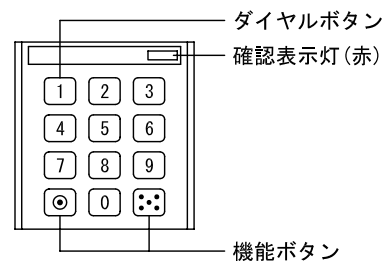

■外観図

●取付寸法

操作パネル詳細図

■仕様

電源電圧	DC24V(電源アダプターから供給)	最大接続台数	90台
消費電流	待受時25mA 最大80mA	呼出音	電子音(プルプル)後、音声直接呼出
通話方式	電話型同時通話式(秘話方式)	形状	壁取付型
通話路数	最大3通話路	適合ボックス	JIS1個用スイッチボックス
許容線路抵抗	通話線・ループ抵抗値200Ω以下 総配線距離 3km 電源線・ループ抵抗値20Ω以下 1系統あたり最長 300m (電源アダプター1台あたり)	材質	ABS樹脂
		質量	約700g
		色調	スノーホワイト(5Y9.3/0.1 近似マンセル値)とパールグレー(2.5Y7.9/0.2 近似マンセル値)のツートーン

品名	親機	図名	外観図/仕様		単位	mm	作成	2010年5月14日
品番	YAZ-90-3W	図番	Y57255-1-2	頁	1/2	改訂	3	アイホン株式会社

■ 接続図

■ 制約事項

- 通話CHごとにペアケーブルを使用すること。
- CPEVツイストペアケーブル(シールド付)を使用すること。
- 当社専用電源アダプター(PS-2420A)を使用すること。
- 既存品との互換有。

■ 機能一覧

- 受話器を取り上げ、テンキー押下による他親機の呼出/通話(確認表示灯点灯)
- 話中予約(キャンプオン)セット(確認表示灯点滅)
- 秘書転送セット(確認表示灯点滅)
- 通話転送(通話中の転送可能)
- 3者通話
- ページングボタン押下によるページング放送(ページングアダプターが設置されている場合のみ)