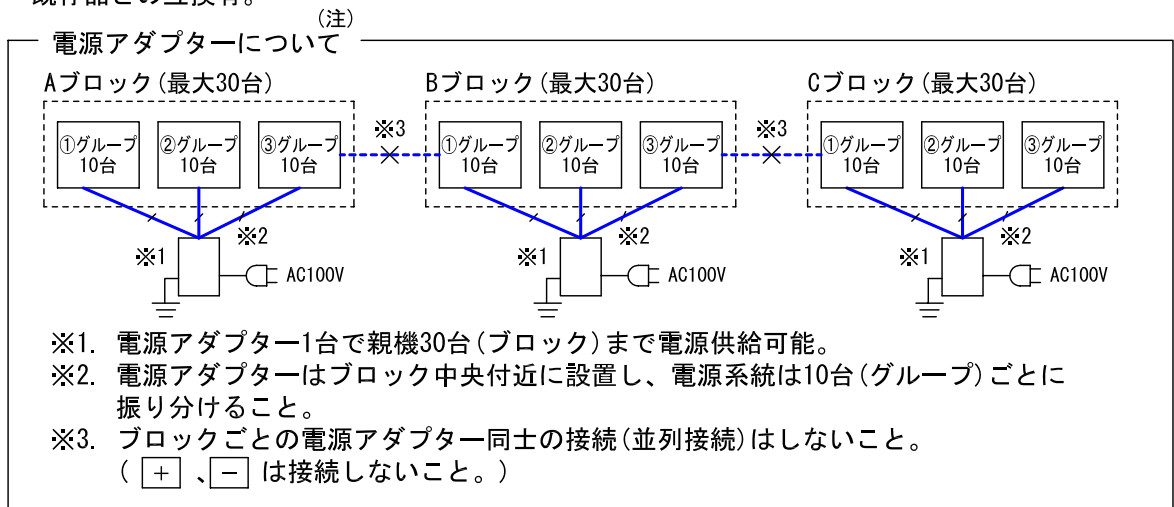

■外観図

●取付寸法

操作パネル詳細図

■仕様

電源電圧	DC24V(電源アダプターから供給)	最大接続台数	90台
消費電流	待受時25mA 最大80mA	呼出音	電子音(プルプル)後、音声直接呼出
通話方式	電話型同時通話式(秘話方式)	形状	壁取付型
通話路数	最大3通話路	適合ボックス	JIS1個用スイッチボックス
許容線路抵抗	通話線・ループ抵抗値200Ω以下 総配線距離 3km 電源線・ループ抵抗値20Ω以下 1系統あたり最長 300m (電源アダプター1台あたり)	材質	ABS樹脂
		質量	約700g
		色調	スノーホワイト(5Y9.3/0.1 近似マンセル値)とパールグレー(2.5Y7.9/0.2 近似マンセル値)のツートーン

品名	親機	図名	外観図/仕様		単位	mm	作成	2010年5月14日
品番	YAZ-90-3W	図番	Y57255-1-2	頁	1/2	改訂	3	アイホン株式会社

■ 接続図

■ 制約事項

- 通話CHごとにペアケーブルを使用すること。
- CPEVツイストペアケーブル(シールド付)を使用すること。
- 当社専用電源アダプター(PS-2420A)を使用すること。
- 既存品との互換有。

■ 機能一覧

- 受話器を取り上げ、テンキー押下による他親機の呼出/通話(確認表示灯点灯)
- 話中予約(キャンプオン)セット(確認表示灯点滅)
- 秘書転送セット(確認表示灯点滅)
- 通話転送(通話中の転送可能)
- 3者通話
- ページングボタン押下によるページング放送(ページングアダプターが設置されている場合のみ)

■ 設定項目

- 呼出番号設定(10~99番).....本体裏面

品名	親機	図名	接続図/制約事項/機能一覧/設定項目		単位	mm	作成	2004年3月10日
品番	YAZ-90-3W	図番	Y57255-2-2	頁	2/2	改訂	1	アイホン株式会社