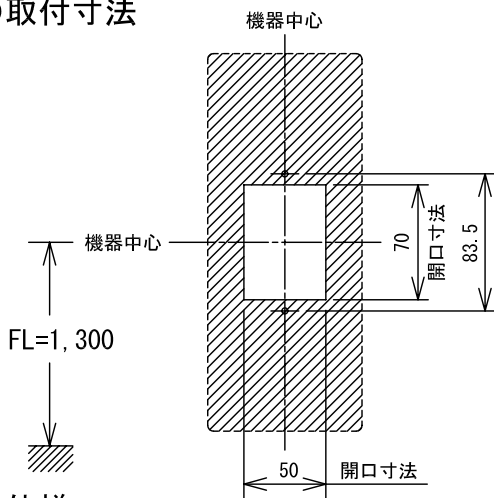

■外観図

●取付寸法

操作パネル詳細図

■仕様

電源電圧	DC24V(電源アダプターから供給)	最大接続台数	90台
消費電流	待受時25mA 最大80mA	呼出音	電子音(プルプル)後、音声直接呼出
通話方式	電話型同時通話式(秘話方式)	形状	壁取付型
通話路数	最大3通話路	適合ボックス	JIS1個用スイッチボックス
許容線路抵抗	通話線・ループ抵抗値200Ω以下 総配線距離 3km 電源線・ループ抵抗値20Ω以下 1系統あたり最長 300m (電源アダプター1台あたり)	材質	ABS樹脂
		質量	約700g
		色調	スノーホワイト(5Y9.3/0.1 近似マンセル値)とパールグレー(2.5Y7.9/0.2 近似マンセル値)のツートーン

品名	親機	図名	外観図/仕様		単位	mm	作成	2010年5月14日
品番	YAZ-90-3W	図番	Y57255-1-2	頁	1/2	改訂	3	アイホン株式会社

■ 接続図

■ 制約事項

- 通話CHごとにペアケーブルを使用すること。
- CPEVツイストペアケーブル(シールド付)を使用すること。
- 当社専用電源アダプター(PS-2420A)を使用すること。
- 既存品との互換有。

■ 機能一覧

- 受話器を取り上げ、テンキー押下による他親機の呼出/通話(確認表示灯点灯)
- 話中予約(キャンプオン)セット(確認表示灯点滅)
- 秘書転送セット(確認表示灯点滅)
- 通話転送(通話中の転送可能)
- 3者通話
- ページングボタン押下によるページング放送(ページングアダプターが設置されている場合のみ)

■ 設定項目

- 呼出番号設定(10~99番).....本体裏面

品名	親機	図名	接続図/制約事項/機能一覧/設定項目		単位	mm	作成	2004年3月10日
品番	YAZ-90-3W	図番	Y57255-2-2	頁	2/2	改訂	1	アイホン株式会社