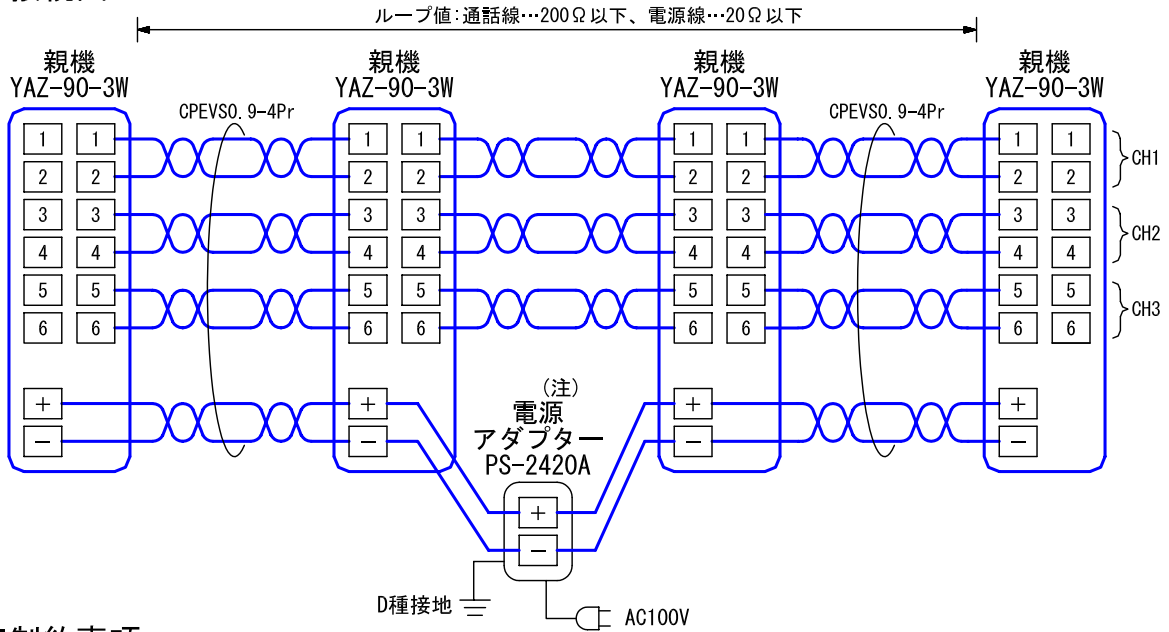

■外観図

●取付寸法

操作パネル詳細図

■仕様

電源電圧	DC24V(電源アダプターから供給)	最大接続台数	90台
消費電流	待受時25mA 最大80mA	呼出音	電子音(プルプル)後、音声直接呼出
通話方式	電話型同時通話式(秘話方式)	形状	壁取付型
通話路数	最大3通話路	適合ボックス	JIS1個用スイッチボックス
許容線路抵抗	通話線・ループ抵抗値200Ω以下 総配線距離 3km 電源線・ループ抵抗値20Ω以下 1系統あたり最長 300m (電源アダプター1台あたり)	材質	ABS樹脂
		質量	約700g
		色調	スノーホワイト(5Y9.3/0.1 近似マンセル値)とパールグレー(2.5Y7.9/0.2 近似マンセル値)のツートーン

品名	親機	図名	外観図/仕様		単位	mm	作成	2010年5月14日
品番	YAZ-90-3W	図番	Y57255-1-2	頁	1/2	改訂	3	アイホン株式会社

■ 接続図

■ 制約事項

- 通話CHごとにペアケーブルを使用すること。
- CPEVツイストペアケーブル(シールド付)を使用すること。
- 当社専用電源アダプター(PS-2420A)を使用すること。
- 既存品との互換有。

■ 機能一覧

- 受話器を取り上げ、テンキー押下による他親機の呼出/通話(確認表示灯点灯)
- 話中予約(キャンプオン)セット(確認表示灯点滅)
- 秘書転送セット(確認表示灯点滅)
- 通話転送(通話中の転送可能)
- 3者通話
- ページングボタン押下によるページング放送(ページングアダプターが設置されている場合のみ)

■ 設定項目

- 呼出番号設定(10~99番).....本体裏面

品名	親機	図名	接続図/制約事項/機能一覧/設定項目		単位	mm	作成	2004年3月10日
品番	YAZ-90-3W	図番	Y57255-2-2	頁	2/2	改訂	1	アイホン株式会社