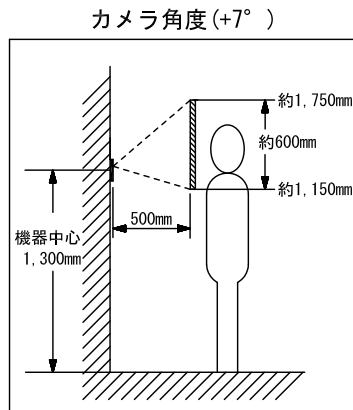

品名	モニター付親機 (WM-1ME-T)	図名	機能一覧/設定項目		単位	mm	作成	2017年2月6日
品番	WM-14B	図番	W59318-5-9	頁	5/9	改訂	1	アイホン株式会社

■外観図

●取付寸法

〈裏面〉

■仕様

電源電圧	モニター付親機から供給	適合ボックス	JIS1個用スイッチボックス
通話方式	自動交互通話	材質	自己消火性PC+ABS樹脂
カメラ	1/4型カラーCMOS	質量	約200g
最低被写体照度	5ルクス	色調	パネル：シャンパンシルバー 本体：クリアブラック
カメラ角度	-7°、0°、+7°、+17°		
使用周囲温度	-10~60°C	備考	防塵・防まつ形(JIS C 0920 IP54 相当)
形状	壁取付型		

品名	カメラ付玄関子機 (WM-DA)	図名	外観図/仕様		単位	mm	作成	2017年2月6日
品番	WM-14B	図番	W59318-6-9	頁	6/9	改訂	1	アイホン株式会社

■ 接続図

■ 撮像範囲と取付位置

- 周辺部は中央部に比べひずみのため被写体が小さくなるが、より広い範囲が映る。
- ズーム時の映る範囲はズームする位置により異なる。

● ノーマル時

上下

左右

品名	カメラ付玄関子機 (WM-DA)	図名	接続図/撮像範囲と取付位置		単位	mm	作成	2017年2月6日
品番	WM-14B	図番	W59318-7-9	頁	7/9	改訂	1	アイホン株式会社

●ズーム時(取付位置1,450mm(カメラ角度0°)の場合)

品名	カメラ付玄関子機 (WM-DA)	図名	撮像範囲と取付位置		単位	mm	作成	2017年2月6日
品番	WM-14B	図番	W59318-8-9	頁	8/9	改訂	1	アイホン株式会社

■制約事項

- カメラ付玄関子機は垂直に取り付けること。
- コーキング処理する場合は、水抜き穴をふさがないこと。
- 使用できる傾斜台はJBW-D、KAW-D。
- 適合サインポスト
パナソニック(株)製ユニサス ブロックタイプ、ユニサス ブロックスリムタイプ
- 下記の場所への設置は避けること。