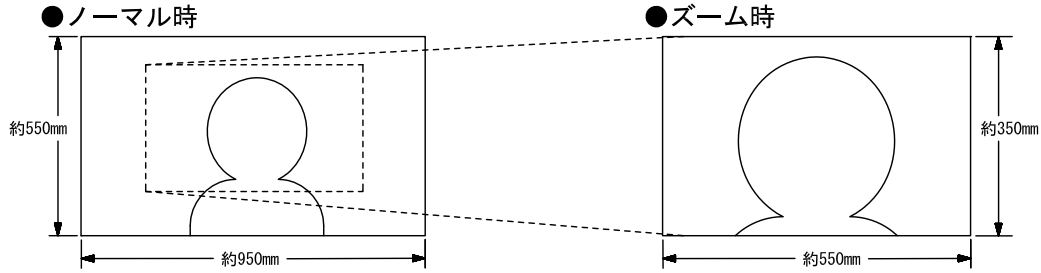

品名	モニター付親機 (WM-1ME-T)	図名	機能一覧/設定項目		単位	mm	作成	2017年2月6日
品番	WM-14B	図番	W59318-5-9	頁	5/9	改訂	1	アイホン株式会社

■外観図

●取付寸法

〈裏面〉

■仕様

電源電圧	モニター付親機から供給	適合ボックス	JIS1個用スイッチボックス
通話方式	自動交互通話	材質	自己消火性PC+ABS樹脂
カメラ	1/4型カラーCMOS	質量	約200g
最低被写体照度	5ルクス	色調	パネル：シャンパンシルバー 本体：クリアブラック
カメラ角度	-7°、0°、+7°、+17°		
使用周囲温度	-10~60°C	備考	防塵・防まつ形(JIS C 0920 IP54 相当)
形状	壁取付型		

品名	カメラ付玄関子機 (WM-DA)	図名	外観図/仕様		単位	mm	作成	2017年2月6日
品番	WM-14B	図番	W59318-6-9	頁	6/9	改訂	1	アイホン株式会社

■ 接続図

■ 撮像範囲と取付位置

- 周辺部は中央部に比べひずみのため被写体が小さくなるが、より広い範囲が映る。
- ズーム時の映る範囲はズームする位置により異なる。

● ノーマル時

上下

左右

品名	カメラ付玄関子機 (WM-DA)	図名	接続図/撮像範囲と取付位置		単位	mm	作成	2017年2月6日
品番	WM-14B	図番	W59318-7-9	頁	7/9	改訂	1	アイホン株式会社