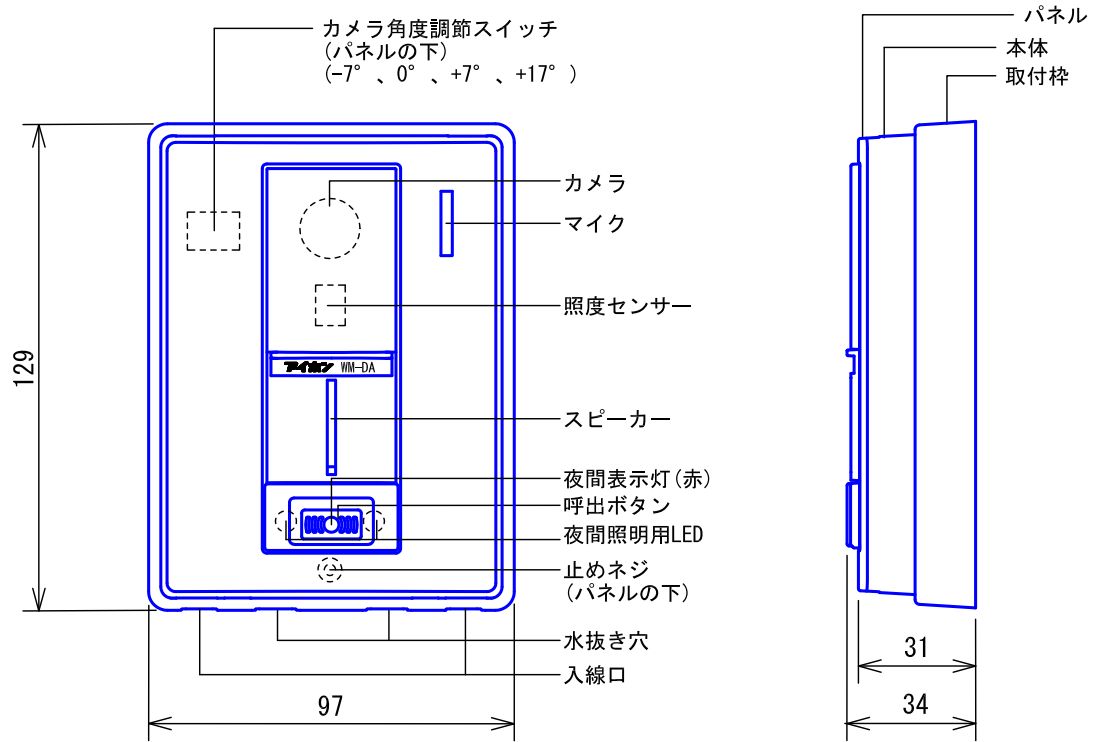

〈録画機能〉

- 玄関子機からの呼出時自動録画(1枚目は約2秒後に録画)/「録画中」が表示
- F1/再生ボタン押下による手動録画/「録画中」が表示

■設定項目

設定項目	設定範囲	初期値
時計合わせ		2017/1/1 00:00
呼出・通話設定		
玄関呼出音		
音色	♪1/♪2/♪3/♪4	♪1
鳴動回数	1回/3回	1回
呼出音量		
玄関	切/小/中/大	中
室内	切/小/中/大	中
呼出・通話時間		
玄関呼出	45秒/90秒	45秒
玄関モニター	1分/2分	1分
玄関通話	1分/2分	1分
玄関送話音量調節	標準(常時)/小(常時)/小(時間帯指定時)	標準(常時)
画面・表示設定		
ズーム位置	なし(3×3の9分割された範囲から選択)	中央
お知らせ表示灯	点滅する/点滅しない	点滅する
その他設定		
ワイヤレス登録		
登録		
ワイヤレス子機	はい/いいえ	—
中継器	はい/いいえ	—
削除		
子機1	はい/いいえ	—
子機2	はい/いいえ	—
子機3	はい/いいえ	—
録画画像の一括消去	はい/いいえ	—
全初期化	はい/いいえ	—
展示モード	はい/いいえ	いいえ

品名	モニター付親機 (WM-1ME-T)	図名	機能一覧/設定項目		単位	mm	作成	2017年2月6日
品番	WM-14B	図番	W59318-5-9	頁	5/9	改訂	1	アイホン株式会社

■外観図

●取付寸法

〈裏面〉

■仕様

電源電圧	モニター付親機から供給	適合ボックス	JIS1個用スイッチボックス
通話方式	自動交互通話	材質	自己消火性PC+ABS樹脂
カメラ	1/4型カラーCMOS	質量	約200g
最低被写体照度	5ルクス	色調	パネル：シャンパンシルバー 本体：クリアブラック
カメラ角度	-7°、0°、+7°、+17°		
使用周囲温度	-10~60°C	備考	防塵・防まつ形(JIS C 0920 IP54 相当)
形状	壁取付型		

品名	カメラ付玄関子機 (WM-DA)	図名	外観図/仕様		単位	mm	作成	2017年2月6日
品番	WM-14B	図番	W59318-6-9	頁	6/9	改訂	1	アイホン株式会社

■ 接続図

■ 撮像範囲と取付位置

- 周辺部は中央部に比べひずみのため被写体が小さくなるが、より広い範囲が映る。
- ズーム時の映る範囲はズームする位置により異なる。

● ノーマル時

上下

左右

品名	カメラ付玄関子機 (WM-DA)	図名	接続図/撮像範囲と取付位置		単位	mm	作成	2017年2月6日
品番	WM-14B	図番	W59318-7-9	頁	7/9	改訂	1	アイホン株式会社