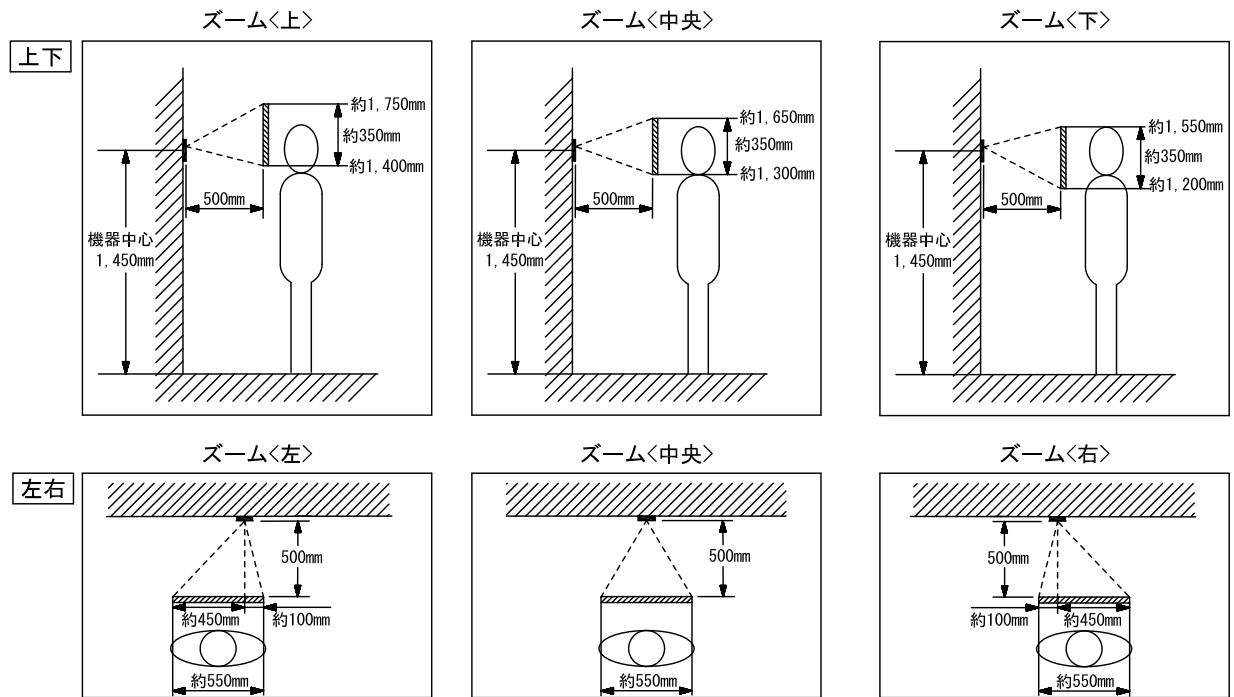

品名	カメラ付玄関子機 (WM-DA)	図名	外観図/仕様		単位	mm	作成	2017年2月6日
品番	WM-14B	図番	W59318-6-9	頁	6/9	改訂	1	アイホン株式会社

■ 接続図

■ 撮像範囲と取付位置

- 周辺部は中央部に比べひずみのため被写体が小さくなるが、より広い範囲が映る。
- ズーム時の映る範囲はズームする位置により異なる。

● ノーマル時

上下

左右

品名	カメラ付玄関子機 (WM-DA)	図名	接続図/撮像範囲と取付位置		単位	mm	作成	2017年2月6日
品番	WM-14B	図番	W59318-7-9	頁	7/9	改訂	1	アイホン株式会社

●ズーム時(取付位置1,450mm(カメラ角度0°)の場合)

品名	カメラ付玄関子機 (WM-DA)	図名	撮像範囲と取付位置		単位	mm	作成	2017年2月6日
品番	WM-14B	図番	W59318-8-9	頁	8/9	改訂	1	アイホン株式会社

■制約事項

- カメラ付玄関子機は垂直に取り付けること。
- コーキング処理する場合は、水抜き穴をふさがないこと。
- 使用できる傾斜台はJBW-D、KAW-D。
- 適合サインポスト
パナソニック(株)製ユニサス ブロックタイプ、ユニサス ブロックスリムタイプ
- 下記の場所への設置は避けること。