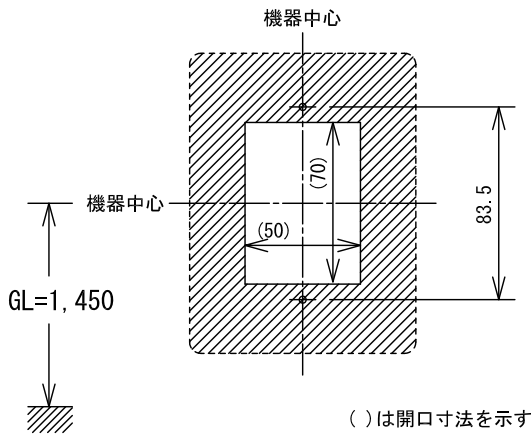

〈録画機能〉

- 玄関子機からの呼出時自動録画(1枚目は約2秒後に録画)/「録画中」が表示
- F1/再生ボタン押下による手動録画/「録画中」が表示

■設定項目

設定項目	設定範囲	初期値
時計合わせ		2017/1/1 00:00
呼出・通話設定		
玄関呼出音		
音色	♪1/♪2/♪3/♪4	♪1
鳴動回数	1回/3回	1回
呼出音量		
玄関	切/小/中/大	中
室内	切/小/中/大	中
呼出・通話時間		
玄関呼出	45秒/90秒	45秒
玄関モニター	1分/2分	1分
玄関通話	1分/2分	1分
玄関送話音量調節	標準(常時)/小(常時)/小(時間帯指定時)	標準(常時)
画面・表示設定		
ズーム位置	なし(3×3の9分割された範囲から選択)	中央
お知らせ表示灯	点滅する/点滅しない	点滅する
その他設定		
ワイヤレス登録		
登録		
ワイヤレス子機	はい/いいえ	—
中継器	はい/いいえ	—
削除		
子機1	はい/いいえ	—
子機2	はい/いいえ	—
子機3	はい/いいえ	—
録画画像の一括消去	はい/いいえ	—
全初期化	はい/いいえ	—
展示モード	はい/いいえ	いいえ

品名	モニター付親機 (WM-1ME-T)	図名	機能一覧/設定項目		単位	mm	作成	2017年2月6日
品番	WM-14B	図番	W59318-5-9	頁	5/9	改訂	1	アイホン株式会社

■外観図

●取付寸法

〈裏面〉

■仕様

電源電圧	モニター付親機から供給	適合ボックス	JIS1個用スイッチボックス
通話方式	自動交互通話	材質	自己消火性PC+ABS樹脂
カメラ	1/4型カラーCMOS	質量	約200g
最低被写体照度	5ルクス	色調	パネル：シャンパンシルバー 本体：クリアブラック
カメラ角度	-7°、0°、+7°、+17°		
使用周囲温度	-10~60°C	備考	防塵・防まつ形(JIS C 0920 IP54 相当)
形状	壁取付型		

品名	カメラ付玄関子機 (WM-DA)	図名	外観図/仕様		単位	mm	作成	2017年2月6日
品番	WM-14B	図番	W59318-6-9	頁	6/9	改訂	1	アイホン株式会社

■ 接続図

■ 撮像範囲と取付位置

- 周辺部は中央部に比べひずみのため被写体が小さくなるが、より広い範囲が映る。
- ズーム時の映る範囲はズームする位置により異なる。

● ノーマル時

上下

左右

品名	カメラ付玄関子機 (WM-DA)	図名	接続図/撮像範囲と取付位置		単位	mm	作成	2017年2月6日
品番	WM-14B	図番	W59318-7-9	頁	7/9	改訂	1	アイホン株式会社