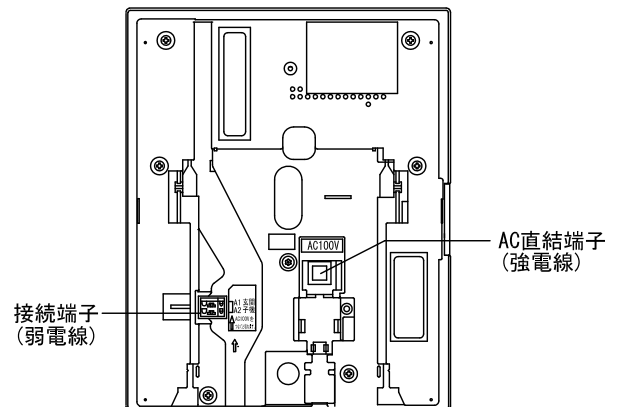

セット内容

品名	品番	数量
モニター付親機	WM-1ME-T	1台
カメラ付玄関子機	WM-DA	1台

品名	テレビドアホン (ワイヤレス対応)1・4タイプ	図名	セット内容明細		単位		作成	2017年2月6日
品番	WM-14B	図番	W59318-1-9	頁	1/9	改訂	1	アイホン株式会社

■外観図

●取付寸法

〈裏面〉

■仕様

電源電圧	AC100V 50/60Hz	呼出音	呼出音①	ピンポン, ピンポン
消費電力	待受時1.3W 最大6.0W		呼出音②	ピンポンパン×4
ディスプレイ	3.5型TFTカラー液晶ディスプレイ		呼出音③	ピンポンピンポン×2
画素数	約23万画素		呼出音④	ピンポンパン×2
通話方式	拡声自動交互通話/プレストーク通話	室内間	ピンポンパン, 音声直接	
通信方式	1.9GHz TDMA-WB(時分割多元接続方式)	形状	壁取付型	
使用周囲温度	0~40℃	適合ボックス	JIS1個用スイッチボックス	
カメラ付玄関子機	1台	材質	本体	自己消火性ABS樹脂
モニター付ワイヤレス子機	3台		パネル	難燃性樹脂
ワイヤレス中継器	1台	質量	約390g	
録画件数	最大40件(1件あたり最大6画像)	色調	スノーホワイト(5Y9.3/0.1 近似マンセル値)	
録画保護	最大10件			

品名	モニター付親機 (WM-1ME-T)	図名	外観図/仕様		単位	mm	作成	2017年2月6日
品番	WM-14B	図番	W59318-2-9	頁	2/9	改訂	1	アイホン株式会社

■ 接続図

■ 制約事項

- 拡声自動交互話方式のため、相手側の通話音/周囲環境などにより同時通話方式のような自然な通話ができない場合がある。
- モニター付ワイヤレス子機WM-1Wは3台まで接続可能。

■ 配線上の制約事項

- 配線ケーブルはポリエチレン絶縁ビニール被覆のケーブルを使用すること。
(日本電線工業会規格(JCS4396)の適合品)
 - 同軸ケーブルは使用できない。
 - 2PrカードVうち線は使用できない。
 - 3芯など奇数のケーブルは使用できない。
- 平行ケーブル 同軸ケーブル 奇数ケーブル
-
- 各機器は個別に配線すること。(正常に動作しなくなる恐れがある)
 - 配線ケーブルは強電線 (AC100V、200V) とは30cm以上離して配線すること。ノイズや誤動作の発生の原因となることがある。
既設の配線を利用する場合は、その線の種類によっては正常に動作しないことがある。
そのときは配線の入替えが必要となる。