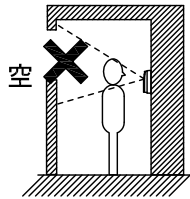

品名	モニター付親機 (WM-1ME-T)	図名	機能一覧/設定項目		単位	mm	作成	2017年2月6日
品番	WM-14B	図番	W59318-5-9	頁	5/9	改訂	1	アイホン株式会社

■外観図

●取付寸法

〈裏面〉

■仕様

電源電圧	モニター付親機から供給	適合ボックス	JIS1個用スイッチボックス
通話方式	自動交互通話	材質	自己消火性PC+ABS樹脂
カメラ	1/4型カラーCMOS	質量	約200g
最低被写体照度	5ルクス	色調	パネル：シャンパンシルバー 本体：クリアブラック
カメラ角度	-7°、0°、+7°、+17°		
使用周囲温度	-10~60°C	備考	防塵・防まつ形(JIS C 0920 IP54 相当)
形状	壁取付型		

品名	カメラ付玄関子機 (WM-DA)	図名	外観図/仕様		単位	mm	作成	2017年2月6日
品番	WM-14B	図番	W59318-6-9	頁	6/9	改訂	1	アイホン株式会社

■ 接続図

■ 撮像範囲と取付位置

- 周辺部は中央部に比べひずみのため被写体が小さくなるが、より広い範囲が映る。
- ズーム時の映る範囲はズームする位置により異なる。

● ノーマル時

上下

左右

品名	カメラ付玄関子機 (WM-DA)	図名	接続図/撮像範囲と取付位置		単位	mm	作成	2017年2月6日
品番	WM-14B	図番	W59318-7-9	頁	7/9	改訂	1	アイホン株式会社

●ズーム時(取付位置1,450mm(カメラ角度0°)の場合)

品名	カメラ付玄関子機 (WM-DA)	図名	撮像範囲と取付位置		単位	mm	作成	2017年2月6日
品番	WM-14B	図番	W59318-8-9	頁	8/9	改訂	1	アイホン株式会社

■制約事項

- カメラ付玄関子機は垂直に取り付けること。
- コーキング処理する場合は、水抜き穴をふさがないこと。
- 使用できる傾斜台はJBW-D、KAW-D。
- 適合サインポスト
パナソニック(株)製ユニサス ブロックタイプ、ユニサス ブロックスリムタイプ
- 下記の場所への設置は避けること。