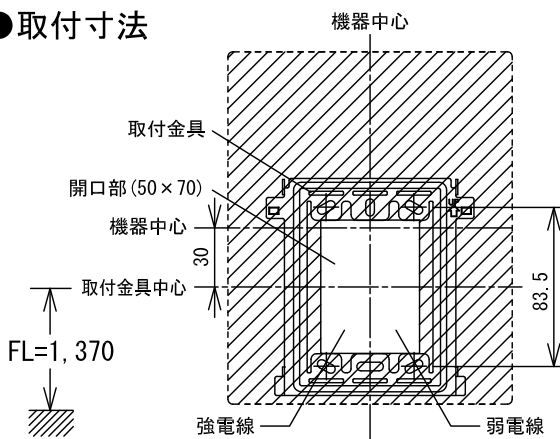

セット内容

品名	品番	数量
モニター付親機	WM-1ME-T	1台
カメラ付玄関子機	WM-DA	1台

品名	テレビドアホン (ワイヤレス対応)1・4タイプ	図名	セット内容明細		単位		作成	2017年2月6日
品番	WM-14B	図番	W59318-1-9	頁	1/9	改訂	1	アイホン株式会社

■外観図

●取付寸法

〈裏面〉

■仕様

電源電圧	AC100V 50/60Hz	呼出音	呼出音①	ピンポン, ピンポン
消費電力	待受時1.3W 最大6.0W		呼出音②	ピンポンパン×4
ディスプレイ	3.5型TFTカラー液晶ディスプレイ		呼出音③	ピンポンピンポン×2
画素数	約23万画素		呼出音④	ピンポンパン×2
通話方式	拡声自動交互通話/プレストーク通話	室内間	ピンポンパン, 音声直接	
通信方式	1.9GHz TDMA-WB(時分割多元接続方式)	形状	壁取付型	
使用周囲温度	0~40℃	適合ボックス	JIS1個用スイッチボックス	
カメラ付玄関子機	1台	材質	本体	自己消火性ABS樹脂
モニター付ワイヤレス子機	3台		パネル	難燃性樹脂
ワイヤレス中継器	1台	質量	約390g	
録画件数	最大40件(1件あたり最大6画像)	色調	スノーホワイト(5Y9.3/0.1 近似マンセル値)	
録画保護	最大10件			

品名	モニター付親機 (WM-1ME-T)	図名	外観図/仕様		単位	mm	作成	2017年2月6日
品番	WM-14B	図番	W59318-2-9	頁	2/9	改訂	1	アイホン株式会社

■ 接続図

■ 制約事項

- 拡声自動交互話方式のため、相手側の通話音/周囲環境などにより同時通話方式のような自然な通話ができない場合がある。
- モニター付ワイヤレス子機WM-1Wは3台まで接続可能。

■ 配線上の制約事項

- 配線ケーブルはポリエチレン絶縁ビニール被覆のケーブルを使用すること。
(日本電線工業会規格(JCS4396)の適合品)
 - 同軸ケーブルは使用できない。
 - 2PrカードVうち線は使用できない。
 - 3芯など奇数のケーブルは使用できない。
- 平行ケーブル 同軸ケーブル 奇数ケーブル
-
- 各機器は個別に配線すること。(正常に動作しなくなる恐れがある)
 - 配線ケーブルは強電線 (AC100V、200V) とは30cm以上離して配線すること。ノイズや誤動作の発生の原因となることがある。
既設の配線を利用する場合は、その線の種類によっては正常に動作しないことがある。
そのときは配線の入替えが必要となる。