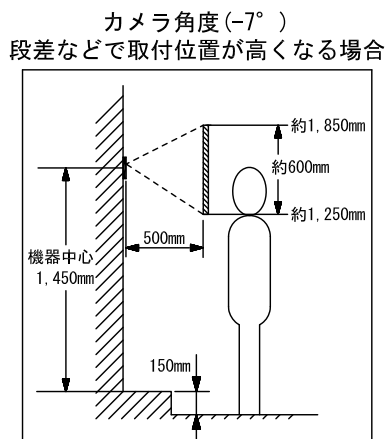

品名	モニター付親機 (WM-1ME-T)	図名	機能一覧/設定項目		単位	mm	作成	2017年2月6日
品番	WM-14B	図番	W59318-5-9	頁	5/9	改訂	1	アイホン株式会社

■外観図

●取付寸法

〈裏面〉

■仕様

電源電圧	モニター付親機から供給	適合ボックス	JIS1個用スイッチボックス
通話方式	自動交互通話	材質	自己消火性PC+ABS樹脂
カメラ	1/4型カラーCMOS	質量	約200g
最低被写体照度	5ルクス	色調	パネル：シャンパンシルバー 本体：クリアブラック
カメラ角度	-7°、0°、+7°、+17°		
使用周囲温度	-10~60°C	備考	防塵・防まつ形(JIS C 0920 IP54 相当)
形状	壁取付型		

品名	カメラ付玄関子機 (WM-DA)	図名	外観図/仕様		単位	mm	作成	2017年2月6日
品番	WM-14B	図番	W59318-6-9	頁	6/9	改訂	1	アイホン株式会社

■ 接続図

■ 撮像範囲と取付位置

- 周辺部は中央部に比べひずみのため被写体が小さくなるが、より広い範囲が映る。
- ズーム時の映る範囲はズームする位置により異なる。

● ノーマル時

上下

左右

品名	カメラ付玄関子機 (WM-DA)	図名	接続図/撮像範囲と取付位置		単位	mm	作成	2017年2月6日
品番	WM-14B	図番	W59318-7-9	頁	7/9	改訂	1	アイホン株式会社

●ズーム時(取付位置1,450mm(カメラ角度0°)の場合)

品名	カメラ付玄関子機 (WM-DA)	図名	撮像範囲と取付位置		単位	mm	作成	2017年2月6日
品番	WM-14B	図番	W59318-8-9	頁	8/9	改訂	1	アイホン株式会社

■制約事項

- カメラ付玄関子機は垂直に取り付けること。
- コーキング処理する場合は、水抜き穴をふさがないこと。
- 使用できる傾斜台はJBW-D、KAW-D。
- 適合サインポスト
パナソニック(株)製ユニサス ブロックタイプ、ユニサス ブロックスリムタイプ
- 下記の場所への設置は避けること。