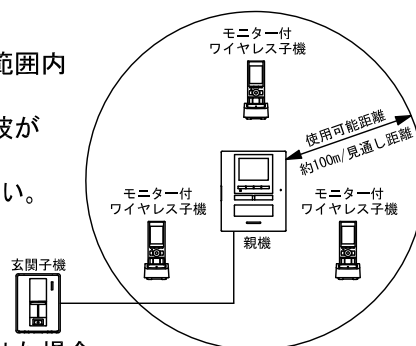

品名	モニター付親機 (WM-1ME-T)	図名	外観図/仕様		単位	mm	作成	2017年2月6日
品番	WM-14B	図番	W59318-2-9	頁	2/9	改訂	1	アイホン株式会社

■ 接続図

■ 制約事項

- 拡声自動交互話方式のため、相手側の通話音/周囲環境などにより同時通話方式のような自然な通話ができない場合がある。
- モニター付ワイヤレス子機WM-1Wは3台まで接続可能。

■ 配線上の制約事項

- 配線ケーブルはポリエチレン絶縁ビニール被覆のケーブルを使用すること。
(日本電線工業会規格(JCS4396)の適合品)
 - 同軸ケーブルは使用できない。
 - 2PrカードVうち線は使用できない。
 - 3芯など奇数のケーブルは使用できない。
- 平行ケーブル 同軸ケーブル 奇数ケーブル
-
- 各機器は個別に配線すること。(正常に動作しなくなる恐れがある)
 - 配線ケーブルは強電線 (AC100V、200V) とは30cm以上離して配線すること。ノイズや誤動作の発生の原因となることがある。
既設の配線を利用する場合は、その線の種類によっては正常に動作しないことがある。
そのときは配線の入替えが必要となる。

品名	モニター付親機 (WM-1ME-T)	図名	接続図/制約事項			単位	mm	作成	2017年2月6日
品番	WM-14B	図番	W59318-3-9	頁	3/9	改訂	1	アイホン株式会社	

■ワイヤレス通信について

- 補聴器によってはモニター付ワイヤレス子機の通話に雑音が入ることがある。
- 動きながら通話したり、近くを自動車やバイクが通ると声かとぎれたり雑音が入ることがある。
- 1つの部屋に親機を複数台設置しないこと。モニター付ワイヤレス子機との通話が途切れることがある。
- 親機との間に下記のような障害物などがあると、電波が遮られて極端に弱くなる。このため、親機との距離が近くても、プツプツ音がして音声か途切れたり、画像が乱れたり、画像の更新が遅くなったり、圏外になって使用できない場合がある。
 - ・ 金属製のドアや雨戸
 - ・ アルミはく入りの断熱材が入っている壁
 - ・ コンクリートやトタン製の壁
 - ・ 木造の家屋内でも、壁などの障害物が多いとき
(親機と別の階や別の家屋で、モニター付ワイヤレス子機を使用する場合など)
- 本機は、デジタル信号を利用し、傍受されにくいですが、電波を使用している関係上、第三者が故意に傍受するケースがある。
- CSデジタル放送(110°)のアンテナ伝送路(分波器、分配器、接続ケーブル)のシールドが不十分な場合、受信に影響をあたえることがある。

⚠️ ご注意

- ・ モニター付ワイヤレス子機は、親機を中心とした電波到達範囲内に設置すること。
- ・ モニター付ワイヤレス子機を増設する場合も、親機から電波が届く範囲内で使用すること。
- ・ 親機の電源が入っていないとモニター付ワイヤレス子機は使用できない。
- ・ 次のような場合、モニター付ワイヤレス子機が正常に動作しない場合がある。
 - ・ 親機の電源が入っていない状態で、再び親機の電源を入れた場合
 - ・ モニター付ワイヤレス子機を電波の届かない範囲に置いた状態で、再び電波の届く範囲(親機付近)に移動させた場合