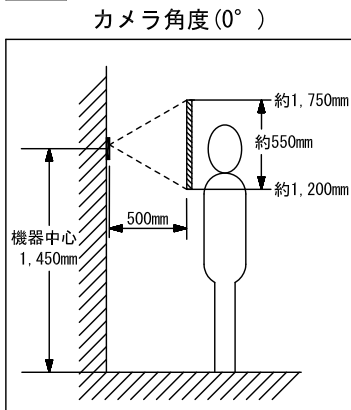

品名	モニター付親機 (WM-1ME-T)	図名	機能一覧/設定項目		単位	mm	作成	2017年2月6日
品番	WM-14B	図番	W59318-5-9	頁	5/9	改訂	1	アイホン株式会社

■外観図

●取付寸法

〈裏面〉

■仕様

電源電圧	モニター付親機から供給	適合ボックス	JIS1個用スイッチボックス
通話方式	自動交互通話	材質	自己消火性PC+ABS樹脂
カメラ	1/4型カラーCMOS	質量	約200g
最低被写体照度	5ルクス	色調	パネル：シャンパンシルバー 本体：クリアブラック
カメラ角度	-7°、0°、+7°、+17°		
使用周囲温度	-10~60°C	備考	防塵・防まつ形(JIS C 0920 IP54 相当)
形状	壁取付型		

品名	カメラ付玄関子機 (WM-DA)	図名	外観図/仕様		単位	mm	作成	2017年2月6日
品番	WM-14B	図番	W59318-6-9	頁	6/9	改訂	1	アイホン株式会社

■ 接続図

■ 撮像範囲と取付位置

- 周辺部は中央部に比べひずみのため被写体が小さくなるが、より広い範囲が映る。
- ズーム時の映る範囲はズームする位置により異なる。

● ノーマル時

上下

左右

品名	カメラ付玄関子機 (WM-DA)	図名	接続図/撮像範囲と取付位置		単位	mm	作成	2017年2月6日
品番	WM-14B	図番	W59318-7-9	頁	7/9	改訂	1	アイホン株式会社

●ズーム時(取付位置1,450mm(カメラ角度0°)の場合)

品名	カメラ付玄関子機 (WM-DA)	図名	撮像範囲と取付位置		単位	mm	作成	2017年2月6日
品番	WM-14B	図番	W59318-8-9	頁	8/9	改訂	1	アイホン株式会社

■制約事項

- カメラ付玄関子機は垂直に取り付けること。
- コーキング処理する場合は、水抜き穴をふさがないこと。
- 使用できる傾斜台はJBW-D、KAW-D。
- 適合サインポスト
パナソニック(株)製ユニサス ブロックタイプ、ユニサス ブロックスリムタイプ
- 下記の場所への設置は避けること。