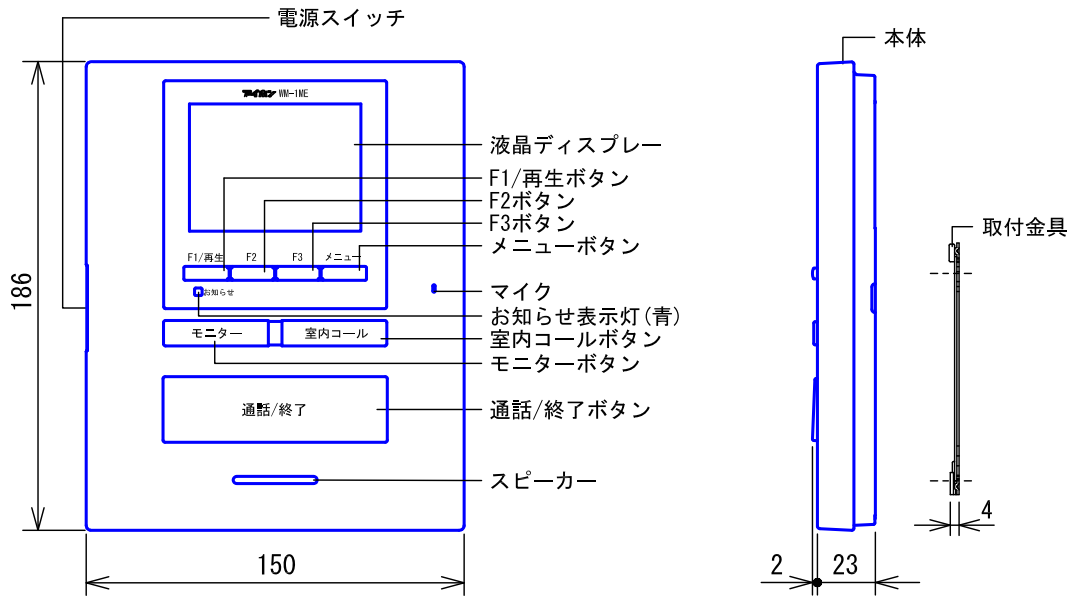

セット内容

品名	品番	数量
モニター付親機	WM-1ME-T	1台
カメラ付玄関子機	WM-DA	1台

品名	テレビドアホン (ワイヤレス対応)1・4タイプ	図名	セット内容明細		単位		作成	2017年2月6日
品番	WM-14B	図番	W59318-1-9	頁	1/9	改訂	1	アイホン株式会社

■外観図

●取付寸法

〈裏面〉

■仕様

電源電圧	AC100V 50/60Hz	呼出音	呼出音①	ピンポン, ピンポン
消費電力	待受時1.3W 最大6.0W		呼出音②	ピンポンパン×4
ディスプレイ	3.5型TFTカラー液晶ディスプレイ		呼出音③	ピンポンピンポン×2
画素数	約23万画素		呼出音④	ピンポンパン×2
通話方式	拡声自動交互通話/プレストーク通話	室内間	ピンポンパン, 音声直接	
通信方式	1.9GHz TDMA-WB(時分割多元接続方式)	形状	壁取付型	
使用周囲温度	0~40℃	適合ボックス	JIS1個用スイッチボックス	
カメラ付玄関子機	1台	材質	本体	自己消火性ABS樹脂
モニター付ワイヤレス子機	3台		パネル	難燃性樹脂
ワイヤレス中継器	1台	質量	約390g	
録画件数	最大40件(1件あたり最大6画像)	色調	スノーホワイト(5Y9.3/0.1 近似マンセル値)	
録画保護	最大10件			

品名	モニター付親機 (WM-1ME-T)	図名	外観図/仕様		単位	mm	作成	2017年2月6日
品番	WM-14B	図番	W59318-2-9	頁	2/9	改訂	1	アイホン株式会社

■ 接続図

■ 制約事項

- 拡声自動交互話方式のため、相手側の通話音/周囲環境などにより同時通話方式のような自然な通話ができない場合がある。
- モニター付ワイヤレス子機WM-1Wは3台まで接続可能。

■ 配線上の制約事項

- 配線ケーブルはポリエチレン絶縁ビニール被覆のケーブルを使用すること。
(日本電線工業会規格(JCS4396)の適合品)
 - 同軸ケーブルは使用できない。
 - 2PrカードVうち線は使用できない。
 - 3芯など奇数のケーブルは使用できない。
- 平行ケーブル 同軸ケーブル 奇数ケーブル
-
- 各機器は個別に配線すること。(正常に動作しなくなる恐れがある)
 - 配線ケーブルは強電線 (AC100V、200V) とは30cm以上離して配線すること。ノイズや誤動作の発生の原因となることがある。
既設の配線を利用する場合は、その線の種類によっては正常に動作しないことがある。
そのときは配線の入替えが必要となる。