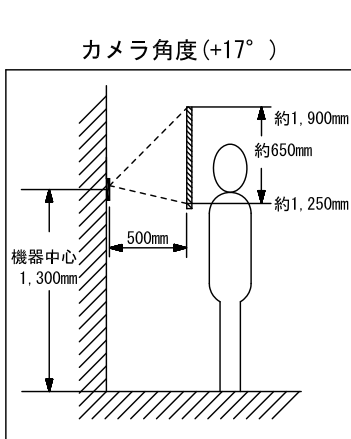

品名	モニター付親機 (WM-1ME-T)	図名	機能一覧/設定項目		単位	mm	作成	2017年2月6日
品番	WM-14B	図番	W59318-5-9	頁	5/9	改訂	1	アイホン株式会社

■外観図

●取付寸法

〈裏面〉

■仕様

電源電圧	モニター付親機から供給	適合ボックス	JIS1個用スイッチボックス
通話方式	自動交互通話	材質	自己消火性PC+ABS樹脂
カメラ	1/4型カラーCMOS	質量	約200g
最低被写体照度	5ルクス	色調	パネル：シャンパンシルバー 本体：クリアブラック
カメラ角度	-7°、0°、+7°、+17°		
使用周囲温度	-10~60°C	備考	防塵・防まつ形(JIS C 0920 IP54 相当)
形状	壁取付型		

品名	カメラ付玄関子機 (WM-DA)	図名	外観図/仕様		単位	mm	作成	2017年2月6日
品番	WM-14B	図番	W59318-6-9	頁	6/9	改訂	1	アイホン株式会社

■ 接続図

■ 撮像範囲と取付位置

- 周辺部は中央部に比べひずみのため被写体が小さくなるが、より広い範囲が映る。
- ズーム時の映る範囲はズームする位置により異なる。

● ノーマル時

上下

左右

品名	カメラ付玄関子機 (WM-DA)	図名	接続図/撮像範囲と取付位置		単位	mm	作成	2017年2月6日
品番	WM-14B	図番	W59318-7-9	頁	7/9	改訂	1	アイホン株式会社

●ズーム時(取付位置1,450mm(カメラ角度0°)の場合)

品名	カメラ付玄関子機 (WM-DA)	図名	撮像範囲と取付位置		単位	mm	作成	2017年2月6日
品番	WM-14B	図番	W59318-8-9	頁	8/9	改訂	1	アイホン株式会社

■制約事項

- カメラ付玄関子機は垂直に取り付けること。
- コーキング処理する場合は、水抜き穴をふさがないこと。
- 使用できる傾斜台はJBW-D、KAW-D。
- 適合サインポスト
パナソニック(株)製ユニサス ブロックタイプ、ユニサス ブロックスリムタイプ
- 下記の場所への設置は避けること。