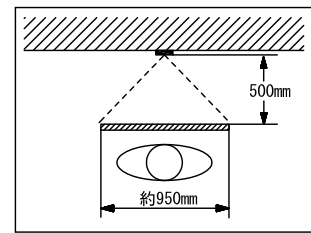

品名	モニター付親機 (WM-1ME-T)	図名	機能一覧/設定項目		単位	mm	作成	2017年2月6日
品番	WM-14B	図番	W59318-5-9	頁	5/9	改訂	1	アイホン株式会社

■外観図

●取付寸法

〈裏面〉

■仕様

電源電圧	モニター付親機から供給	適合ボックス	JIS1個用スイッチボックス
通話方式	自動交互通話	材質	自己消火性PC+ABS樹脂
カメラ	1/4型カラーCMOS	質量	約200g
最低被写体照度	5ルクス	色調	パネル：シャンパンシルバー 本体：クリアブラック
カメラ角度	-7°、0°、+7°、+17°		
使用周囲温度	-10~60°C	備考	防塵・防まつ形(JIS C 0920 IP54 相当)
形状	壁取付型		

品名	カメラ付玄関子機 (WM-DA)	図名	外観図/仕様		単位	mm	作成	2017年2月6日
品番	WM-14B	図番	W59318-6-9	頁	6/9	改訂	1	アイホン株式会社

■ 接続図

■ 撮像範囲と取付位置

- 周辺部は中央部に比べひずみのため被写体が小さくなるが、より広い範囲が映る。
- ズーム時の映る範囲はズームする位置により異なる。

● ノーマル時

上下

左右

品名	カメラ付玄関子機 (WM-DA)	図名	接続図/撮像範囲と取付位置		単位	mm	作成	2017年2月6日
品番	WM-14B	図番	W59318-7-9	頁	7/9	改訂	1	アイホン株式会社

●ズーム時(取付位置1,450mm(カメラ角度0°)の場合)

品名	カメラ付玄関子機 (WM-DA)	図名	撮像範囲と取付位置		単位	mm	作成	2017年2月6日
品番	WM-14B	図番	W59318-8-9	頁	8/9	改訂	1	アイホン株式会社

■制約事項

- カメラ付玄関子機は垂直に取り付けること。
- コーキング処理する場合は、水抜き穴をふさがないこと。
- 使用できる傾斜台はJBW-D、KAW-D。
- 適合サインポスト
パナソニック(株)製ユニサス ブロックタイプ、ユニサス ブロックスリムタイプ
- 下記の場所への設置は避けること。