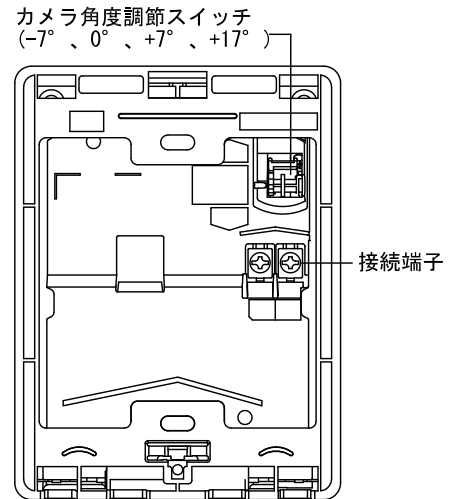

品名	モニター付親機 (WM-1ME-T)	図名	機能一覧/設定項目		単位	mm	作成	2017年2月6日
品番	WM-14B	図番	W59318-5-9	頁	5/9	改訂	1	アイホン株式会社

■外観図

●取付寸法

〈裏面〉

■仕様

電源電圧	モニター付親機から供給	適合ボックス	JIS1個用スイッチボックス
通話方式	自動交互通話	材質	自己消火性PC+ABS樹脂
カメラ	1/4型カラーCMOS	質量	約200g
最低被写体照度	5ルクス	色調	パネル：シャンパンシルバー 本体：クリアブラック
カメラ角度	-7°、0°、+7°、+17°		
使用周囲温度	-10~60°C	備考	防塵・防まつ形(JIS C 0920 IP54 相当)
形状	壁取付型		

品名	カメラ付玄関子機 (WM-DA)	図名	外観図/仕様		単位	mm	作成	2017年2月6日
品番	WM-14B	図番	W59318-6-9	頁	6/9	改訂	1	アイホン株式会社

■ 接続図

■ 撮像範囲と取付位置

- 周辺部は中央部に比べひずみのため被写体が小さくなるが、より広い範囲が映る。
- ズーム時の映る範囲はズームする位置により異なる。

● ノーマル時

上下

左右

品名	カメラ付玄関子機 (WM-DA)	図名	接続図/撮像範囲と取付位置		単位	mm	作成	2017年2月6日
品番	WM-14B	図番	W59318-7-9	頁	7/9	改訂	1	アイホン株式会社

●ズーム時(取付位置1,450mm(カメラ角度0°)の場合)

品名	カメラ付玄関子機 (WM-DA)	図名	撮像範囲と取付位置		単位	mm	作成	2017年2月6日
品番	WM-14B	図番	W59318-8-9	頁	8/9	改訂	1	アイホン株式会社

■制約事項

- カメラ付玄関子機は垂直に取り付けること。
- コーキング処理する場合は、水抜き穴をふさがないこと。
- 使用できる傾斜台はJBW-D、KAW-D。
- 適合サインポスト
パナソニック(株)製ユニサス ブロックタイプ、ユニサス ブロックスリムタイプ
- 下記の場所への設置は避けること。