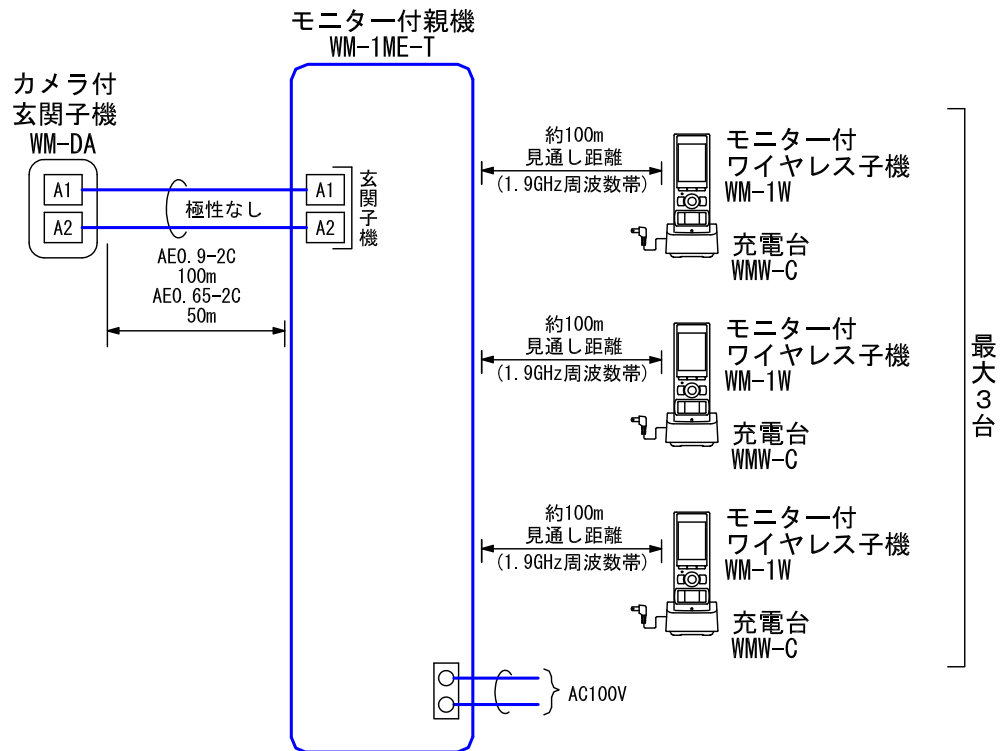

セット内容

品名	品番	数量
モニター付親機	WM-1ME-T	1台
カメラ付玄関子機	WM-DA	1台

品名	テレビドアホン (ワイヤレス対応)1・4タイプ	図名	セット内容明細		単位		作成	2017年2月6日
品番	WM-14B	図番	W59318-1-9	頁	1/9	改訂	1	アイホン株式会社

■外観図

●取付寸法

〈裏面〉

■仕様

電源電圧	AC100V 50/60Hz	呼出音	呼出音①	ピンポン, ピンポン
消費電力	待受時1.3W 最大6.0W		呼出音②	ピンポンパン×4
ディスプレイ	3.5型TFTカラー液晶ディスプレイ		呼出音③	ピンポンピンポン×2
画素数	約23万画素		呼出音④	ピンポンパン×2
通話方式	拡声自動交互通話/プレストーク通話	室内間	ピンポンパン, 音声直接	
通信方式	1.9GHz TDMA-WB(時分割多元接続方式)	形状	壁取付型	
使用周囲温度	0~40℃	適合ボックス	JIS1個用スイッチボックス	
カメラ付玄関子機	1台	材質	本体	自己消火性ABS樹脂
モニター付ワイヤレス子機	3台		パネル	難燃性樹脂
ワイヤレス中継器	1台	質量	約390g	
録画件数	最大40件(1件あたり最大6画像)	色調	スノーホワイト(5Y9.3/0.1 近似マンセル値)	
録画保護	最大10件			

品名	モニター付親機 (WM-1ME-T)	図名	外観図/仕様		単位	mm	作成	2017年2月6日
品番	WM-14B	図番	W59318-2-9	頁	2/9	改訂	1	アイホン株式会社

■ 接続図

■ 制約事項

- 拡声自動交互話方式のため、相手側の通話音/周囲環境などにより同時通話方式のような自然な通話ができない場合がある。
- モニター付ワイヤレス子機WM-1Wは3台まで接続可能。

■ 配線上の制約事項

- 配線ケーブルはポリエチレン絶縁ビニール被覆のケーブルを使用すること。
(日本電線工業会規格(JCS4396)の適合品)
 - 同軸ケーブルは使用できない。
 - 2PrカードVうち線は使用できない。
 - 3芯など奇数のケーブルは使用できない。
- 平行ケーブル 同軸ケーブル 奇数ケーブル
-
- 各機器は個別に配線すること。(正常に動作しなくなる恐れがある)
 - 配線ケーブルは強電線 (AC100V、200V) とは30cm以上離して配線すること。ノイズや誤動作の発生の原因となることがある。
既設の配線を利用する場合は、その線の種類によっては正常に動作しないことがある。
そのときは配線の入替えが必要となる。