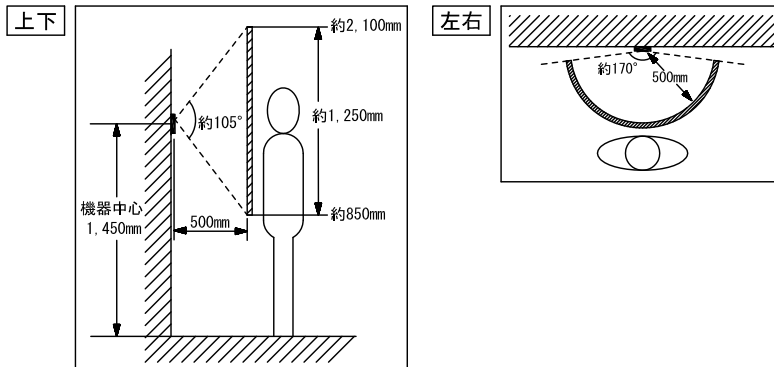

品名	カメラ付玄関子機	図名	外観図/仕様		単位	mm	作成	2015年12月15日
品番	WK-DA	図番	W59983-1-3	頁	1/3	改訂	2	アイホン株式会社

■ 接続図

■ 撮像範囲と取付位置

● ワイド時

● ズーム時

- 周辺部は中央部に比べひずみのため被写体が小さくなるが、より広い範囲が映る。
- ズーム時の映る範囲はズームする位置により異なる。

● ワイド時(取付位置1,450mmの場合)

● ズーム時(取付位置1,450mmの場合)

品名	カメラ付玄関子機	図名	接続図/撮像範囲と取付位置	単位	mm	作成	2015年12月15日
品番	WK-DA	図番	W59983-2-3	頁	2/3	改訂	1
							アイホン株式会社

■制約事項

- コーキング処理する場合は、水抜き穴をふさがないこと。
- 接続できるテレビドアホンはWKシリーズのみ。
- 適合サインポスト
パナソニック(株)製SP型、SS型、GS型、ユニサス ブロックタイプ、ユニサス ブロックスリムタイプ
- 下記の場合への設置は避けること。