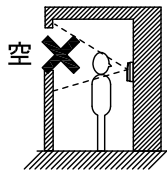

品名	カメラ付玄関子機	図名	外観図/仕様		単位	mm	作成	2015年12月15日
品番	WK-DA	図番	W59983-1-3	頁	1/3	改訂	2	アイホン株式会社

■ 接続図

■ 撮像範囲と取付位置

● ワイド時

● ズーム時

- 周辺部は中央部に比べひずみのため被写体が小さくなるが、より広い範囲が映る。
- ズーム時の映る範囲はズームする位置により異なる。

● ワイド時(取付位置1,450mmの場合)

● ズーム時(取付位置1,450mmの場合)

品名	カメラ付玄関子機	図名	接続図/撮像範囲と取付位置	単位	mm	作成	2015年12月15日
品番	WK-DA	図番	W59983-2-3	頁	2/3	改訂	1
							アイホン株式会社

■制約事項

- コーキング処理する場合は、水抜き穴をふさがないこと。
- 接続できるテレビドアホンはWKシリーズのみ。
- 適合サインポスト
パナソニック(株)製SP型、SS型、GS型、ユニサス ブロックタイプ、ユニサス ブロックスリムタイプ
- 下記の場合への設置は避けること。

背景に空がよく映るマンションなどの階上にある玄関

人物の背面が白いところ

直射日光や強い光が当たるところ

■配線上の制約事項

- 配線ケーブルはポリエチレン絶縁ビニール被覆のケーブルを使用すること。
(日本電線工業会規格(JCS4396)の適合品)
 - 同軸ケーブルは使用できない。
 - 2PrカッドVうち線は使用できない。
 - 3芯など奇数のケーブルは使用できない。

- 各機器へは個別に配線すること(正常に動作しなくなる恐れがある。)
- 配線ケーブルは強電線(AC100V、200V)とは30cm以上離して配線すること。ノイズや誤動作の発生の原因となることがある。
既設の配線を利用する場合は、その線の種類によっては正常に動作しないことがある。
そのときは配線の入れ替えが必要となる。