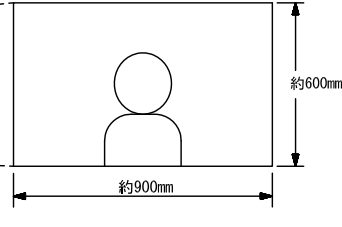

品名	カメラ付玄関子機	図名	外観図/仕様		単位	mm	作成	2015年12月15日
品番	WK-DA	図番	W59983-1-3	頁	1/3	改訂	2	アイホン株式会社

■ 接続図

■ 撮像範囲と取付位置

● ワイド時

● ズーム時

- 周辺部は中央部に比べひずみのため被写体が小さくなるが、より広い範囲が映る。
- ズーム時の映る範囲はズームする位置により異なる。

● ワイド時(取付位置1,450mmの場合)

● ズーム時(取付位置1,450mmの場合)

品名	カメラ付玄関子機	図名	接続図/撮像範囲と取付位置	単位	mm	作成	2015年12月15日
品番	WK-DA	図番	W59983-2-3	頁	2/3	改訂	1
							アイホン株式会社

■制約事項

- コーキング処理する場合は、水抜き穴をふさがないこと。
- 接続できるテレビドアホンはWKシリーズのみ。
- 適合サインポスト
パナソニック(株)製SP型、SS型、GS型、ユニサス ブロックタイプ、ユニサス ブロックスリムタイプ
- 下記の場合への設置は避けること。