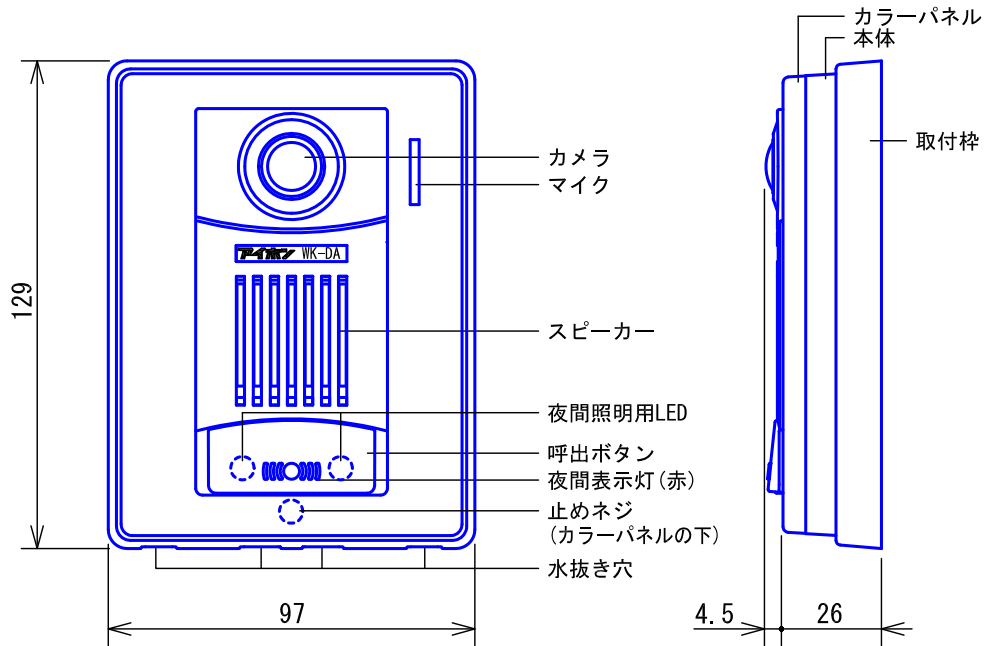

■外観図

●取付寸法

■仕様

電源電圧	モニター付親機から供給	適合ボックス	JIS1個用スイッチボックス
通話方式	自動交互通話	材質	自己消火性PC+ABS樹脂
カメラ	1/4型カラーCMOS	質量	約170g
最低被写体照度	5ルクス	色調	パネル部:シャイニングシルバー 本体:クリアブラック
撮像範囲	ワイド時:左右 約170°		
使用周囲温度	-10~+60°C	備考	防塵・防まつ形(JIS C 0920 IP54 相当)
形状	壁取付型		

品名	カメラ付玄関子機	図名	外観図/仕様		単位	mm	作成	2015年12月15日
品番	WK-DA	図番	W59983-1-3	頁	1/3	改訂	2	アイホン株式会社

■ 接続図

■ 撮像範囲と取付位置

● ワイド時

● ズーム時

- 周辺部は中央部に比べひずみのため被写体が小さくなるが、より広い範囲が映る。
- ズーム時の映る範囲はズームする位置により異なる。

● ワイド時(取付位置1,450mmの場合)

● ズーム時(取付位置1,450mmの場合)

品名	カメラ付玄関子機	図名	接続図/撮像範囲と取付位置	単位	mm	作成	2015年12月15日
品番	WK-DA	図番	W59983-2-3	頁	2/3	改訂	1
							アイホン株式会社

■制約事項

- コーキング処理する場合は、水抜き穴をふさがないこと。
- 接続できるテレビドアホンはWKシリーズのみ。
- 適合サインポスト
パナソニック(株)製SP型、SS型、GS型、ユニサス ブロックタイプ、ユニサス ブロックスリムタイプ
- 下記の場合への設置は避けること。