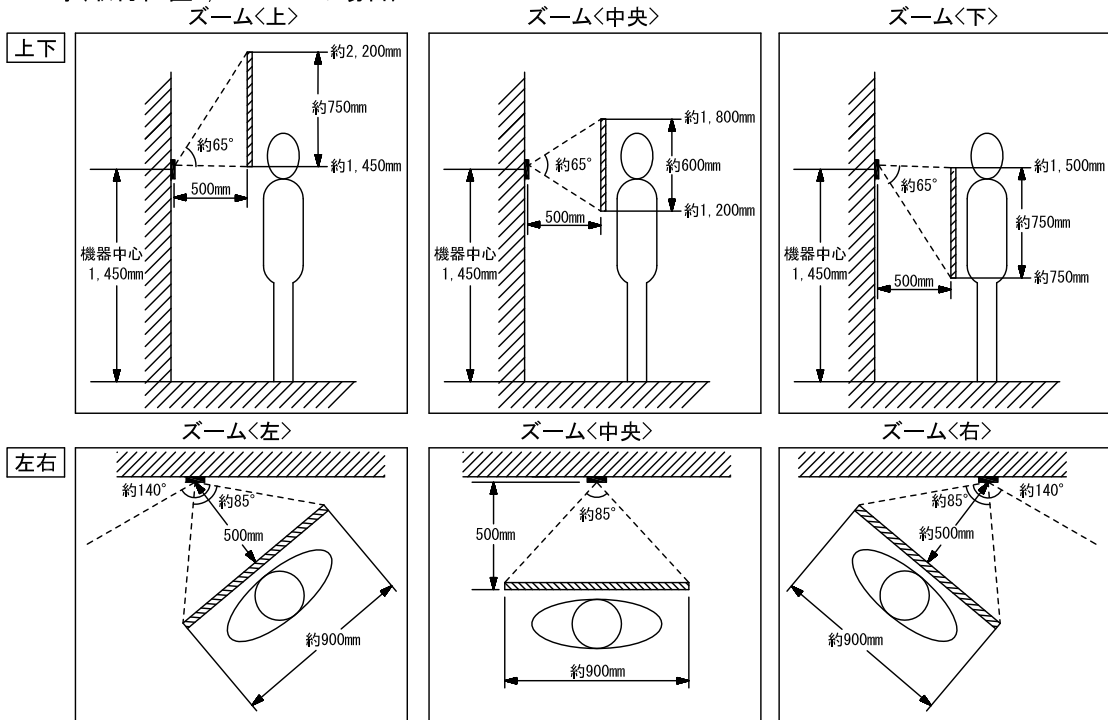

■外観図

●取付寸法

■仕様

電源電圧	モニター付親機から供給	適合ボックス	JIS1個用スイッチボックス
通話方式	自動交互通話	材質	自己消火性PC+ABS樹脂
カメラ	1/4型カラーCMOS	質量	約170g
最低被写体照度	5ルクス	色調	パネル部:シャイニングシルバー 本体:クリアブラック
撮像範囲	ワイド時:左右 約170°		
使用周囲温度	-10~+60°C	備考	防塵・防まつ形(JIS C 0920 IP54 相当)
形状	壁取付型		

品名	カメラ付玄関子機	図名	外観図/仕様		単位	mm	作成	2015年12月15日
品番	WK-DA	図番	W59983-1-3	頁	1/3	改訂	2	アイホン株式会社

■ 接続図

■ 撮像範囲と取付位置

● ワイド時

● ズーム時

- 周辺部は中央部に比べひずみのため被写体が小さくなるが、より広い範囲が映る。
- ズーム時の映る範囲はズームする位置により異なる。

● ワイド時(取付位置1,450mmの場合)

● ズーム時(取付位置1,450mmの場合)

品名	カメラ付玄関子機	図名	接続図/撮像範囲と取付位置	単位	mm	作成	2015年12月15日
品番	WK-DA	図番	W59983-2-3	頁	2/3	改訂	1
							アイホン株式会社

■制約事項

- コーキング処理する場合は、水抜き穴をふさがないこと。
- 接続できるテレビドアホンはWKシリーズのみ。
- 適合サインポスト
パナソニック(株)製SP型、SS型、GS型、ユニサス ブロックタイプ、ユニサス ブロックスリムタイプ
- 下記の場合への設置は避けること。