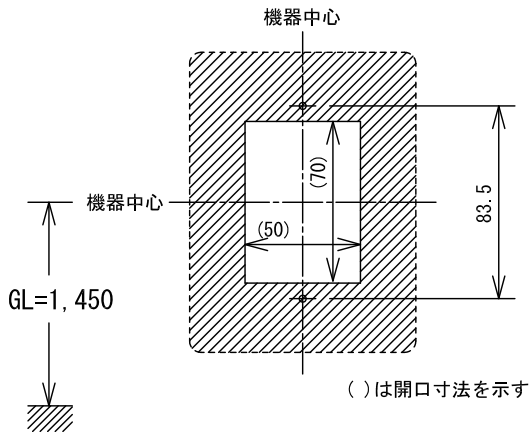

■外観図

●取付寸法

■仕様

電源電圧	モニター付親機から供給	適合ボックス	JIS1個用スイッチボックス
通話方式	自動交互通話	材質	自己消火性PC+ABS樹脂
カメラ	1/4型カラーCMOS	質量	約170g
最低被写体照度	5ルクス	色調	パネル部:シャイニングシルバー 本体:クリアブラック
撮像範囲	ワイド時:左右 約170°		
使用周囲温度	-10~+60°C	備考	防塵・防まつ形(JIS C 0920 IP54 相当)
形状	壁取付型		

品名	カメラ付玄関子機	図名	外観図/仕様		単位	mm	作成	2015年12月15日
品番	WK-DA	図番	W59983-1-3	頁	1/3	改訂	2	アイホン株式会社

■ 接続図

■ 撮像範囲と取付位置

● ワイド時

● ズーム時

- 周辺部は中央部に比べひずみのため被写体が小さくなるが、より広い範囲が映る。
- ズーム時の映る範囲はズームする位置により異なる。

● ワイド時(取付位置1,450mmの場合)

● ズーム時(取付位置1,450mmの場合)

品名	カメラ付玄関子機	図名	接続図/撮像範囲と取付位置	単位	mm	作成	2015年12月15日
品番	WK-DA	図番	W59983-2-3	頁	2/3	改訂	1
							アイホン株式会社

■制約事項

- コーキング処理する場合は、水抜き穴をふさがないこと。
- 接続できるテレビドアホンはWKシリーズのみ。
- 適合サインポスト
パナソニック(株)製SP型、SS型、GS型、ユニサス ブロックタイプ、ユニサス ブロックスリムタイプ
- 下記の場合への設置は避けること。