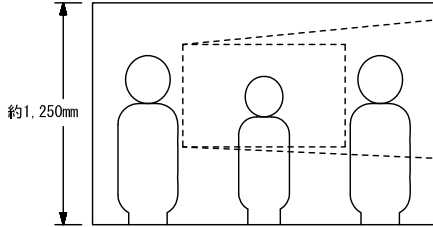

■外観図

●取付寸法

■仕様

電源電圧	モニター付親機から供給	適合ボックス	JIS1個用スイッチボックス
通話方式	自動交互通話	材質	自己消火性PC+ABS樹脂
カメラ	1/4型カラーCMOS	質量	約170g
最低被写体照度	5ルクス	色調	パネル部:シャイニングシルバー 本体:クリアブラック
撮像範囲	ワイド時:左右 約170°		
使用周囲温度	-10~+60°C	備考	防塵・防まつ形(JIS C 0920 IP54 相当)
形状	壁取付型		

品名	カメラ付玄関子機	図名	外観図/仕様		単位	mm	作成	2015年12月15日
品番	WK-DA	図番	W59983-1-3	頁	1/3	改訂	2	アイホン株式会社

■ 接続図

■ 撮像範囲と取付位置

● ワイド時

● ズーム時

- 周辺部は中央部に比べひずみのため被写体が小さくなるが、より広い範囲が映る。
- ズーム時の映る範囲はズームする位置により異なる。

● ワイド時(取付位置1,450mmの場合)