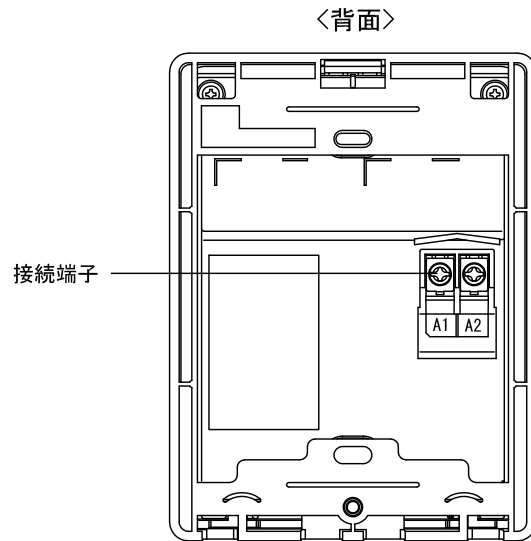

■外観図

●取付寸法

■仕様

電源電圧	モニター付親機から供給	適合ボックス	JIS1個用スイッチボックス
通話方式	自動交互通話	材質	自己消火性PC+ABS樹脂
カメラ	1/4型カラーCMOS	質量	約170g
最低被写体照度	5ルクス	色調	パネル部:シャイニングシルバー 本体:クリアブラック
撮像範囲	ワイド時:左右 約170°		
使用周囲温度	-10~+60°C	備考	防塵・防まつ形(JIS C 0920 IP54 相当)
形状	壁取付型		

品名	カメラ付玄関子機	図名	外観図/仕様		単位	mm	作成	2015年12月15日
品番	WK-DA	図番	W59983-1-3	頁	1/3	改訂	2	アイホン株式会社

■ 接続図

■ 撮像範囲と取付位置

● ワイド時

● ズーム時

- 周辺部は中央部に比べひずみのため被写体が小さくなるが、より広い範囲が映る。
- ズーム時の映る範囲はズームする位置により異なる。

● ワイド時(取付位置1,450mmの場合)

● ズーム時(取付位置1,450mmの場合)

品名	カメラ付玄関子機	図名	接続図/撮像範囲と取付位置	単位	mm	作成	2015年12月15日
品番	WK-DA	図番	W59983-2-3	頁	2/3	改訂	1
							アイホン株式会社

■制約事項

- コーキング処理する場合は、水抜き穴をふさがないこと。
- 接続できるテレビドアホンはWKシリーズのみ。
- 適合サインポスト
パナソニック(株)製SP型、SS型、GS型、ユニサス ブロックタイプ、ユニサス ブロックスリムタイプ
- 下記の場合への設置は避けること。