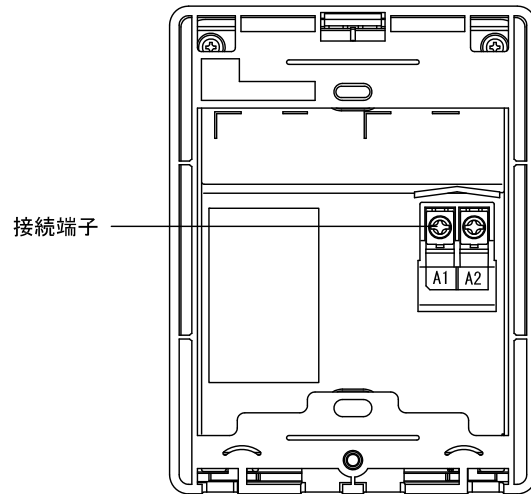

品名	モニター付親機 (WK-2ME-T)	図名	機能一覧/設定項目		単位	mm	作成	2015年3月17日
品番	WK-24B	図番	W59938-5-8	頁	5/8	改訂	1	アイホン株式会社

■外観図

●取付寸法

〈背面〉

■仕様

電源電圧	モニター付親機から供給	適合ボックス	JIS1個用スイッチボックス
通話方式	自動交互通話	材質	自己消火性PC+ABS樹脂
カメラ	1/4型カラーCMOS	質量	約170g
最低被写体照度	5ルクス	色調	パネル部:シャイニングシルバー 本体:クリアブラック
撮像範囲	ワイド時:左右 約170°		
使用周囲温度	-10~+60°C	備考	防塵・防まつ形(JIS C 0920 IP54 相当)
形状	壁取付型		

品名	カメラ付玄関子機 (WK-DA)	図名	外観図/仕様		単位	mm	作成	2015年5月8日
品番	WK-24B	図番	W59938-6-8	頁	6/8	改訂	2	アイホン株式会社

■ 接続図

■ 撮像範囲と取付位置

● ワイド時

● ズーム時

● 周辺部は中央部に比べひずみのため被写体が小さくなるが、より広い範囲が映る。

● ワイド時 (取付位置1,450mmの場合)

● ズーム時 (取付位置1,450mmの場合)