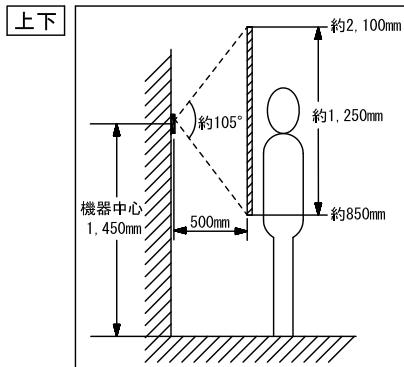

品名	モニター付親機 (WK-2ME-T)	図名	機能一覧/設定項目		単位	mm	作成	2015年3月17日
品番	WK-24B	図番	W59938-5-8	頁	5/8	改訂	1	アイホン株式会社

■外観図

●取付寸法

〈背面〉

■仕様

電源電圧	モニター付親機から供給	適合ボックス	JIS1個用スイッチボックス
通話方式	自動交互通話	材質	自己消火性PC+ABS樹脂
カメラ	1/4型カラーCMOS	質量	約170g
最低被写体照度	5ルクス	色調	パネル部:シャイニングシルバー 本体:クリアブラック
撮像範囲	ワイド時:左右 約170°		
使用周囲温度	-10~+60°C	備考	防塵・防まつ形(JIS C 0920 IP54 相当)
形状	壁取付型		

品名	カメラ付玄関子機 (WK-DA)	図名	外観図/仕様		単位	mm	作成	2015年5月8日
品番	WK-24B	図番	W59938-6-8	頁	6/8	改訂	2	アイホン株式会社

■ 接続図

■ 撮像範囲と取付位置

● ワイド時

● ズーム時

● 周辺部は中央部に比べひずみのため被写体が小さくなるが、より広い範囲が映る。

● ワイド時 (取付位置1,450mmの場合)

● ズーム時 (取付位置1,450mmの場合)