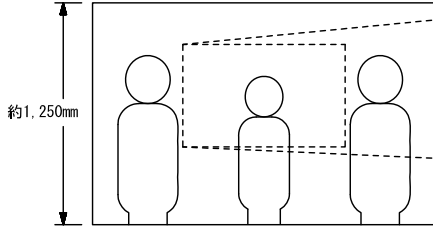

品名	モニター付親機 (WK-2ME-T)	図名	機能一覧/設定項目		単位	mm	作成	2015年3月17日
品番	WK-24B	図番	W59938-5-8	頁	5/8	改訂	1	アイホン株式会社

■外観図

●取付寸法

〈背面〉

■仕様

電源電圧	モニター付親機から供給	適合ボックス	JIS1個用スイッチボックス
通話方式	自動交互通話	材質	自己消火性PC+ABS樹脂
カメラ	1/4型カラーCMOS	質量	約170g
最低被写体照度	5ルクス	色調	パネル部:シャイニングシルバー 本体:クリアブラック
撮像範囲	ワイド時:左右 約170°		
使用周囲温度	-10~+60°C	備考	防塵・防まつ形(JIS C 0920 IP54 相当)
形状	壁取付型		

品名	カメラ付玄関子機 (WK-DA)	図名	外観図/仕様		単位	mm	作成	2015年5月8日
品番	WK-24B	図番	W59938-6-8	頁	6/8	改訂	2	アイホン株式会社

■ 接続図

■ 撮像範囲と取付位置

● ワイド時

● ズーム時

● 周辺部は中央部に比べひずみのため被写体が小さくなるが、より広い範囲が映る。

● ワイド時 (取付位置1,450mmの場合)

● ズーム時 (取付位置1,450mmの場合)