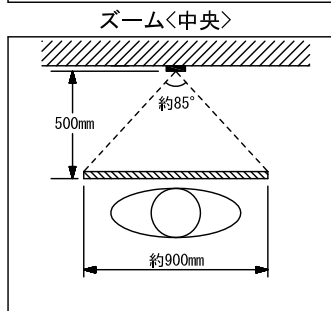

品名	モニター付親機 (WK-2ME-T)	図名	機能一覧/設定項目		単位	mm	作成	2015年3月17日
品番	WK-24B	図番	W59938-5-8	頁	5/8	改訂	1	アイホン株式会社

■外観図

●取付寸法

〈背面〉

■仕様

電源電圧	モニター付親機から供給	適合ボックス	JIS1個用スイッチボックス
通話方式	自動交互通話	材質	自己消火性PC+ABS樹脂
カメラ	1/4型カラーCMOS	質量	約170g
最低被写体照度	5ルクス	色調	パネル部:シャイニングシルバー 本体:クリアブラック
撮像範囲	ワイド時:左右 約170°		
使用周囲温度	-10~+60°C	備考	防塵・防まつ形(JIS C 0920 IP54 相当)
形状	壁取付型		

品名	カメラ付玄関子機 (WK-DA)	図名	外観図/仕様		単位	mm	作成	2015年5月8日
品番	WK-24B	図番	W59938-6-8	頁	6/8	改訂	2	アイホン株式会社

■ 接続図

■ 撮像範囲と取付位置

● ワイド時

● ズーム時

● 周辺部は中央部に比べひずみのため被写体が小さくなるが、より広い範囲が映る。

● ワイド時 (取付位置1,450mmの場合)

● ズーム時 (取付位置1,450mmの場合)