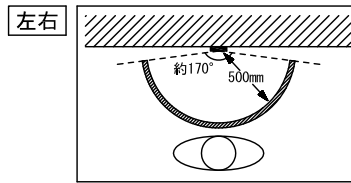

品名	モニター付親機 (WK-2ME-T)	図名	機能一覧/設定項目		単位	mm	作成	2015年3月17日
品番	WK-24B	図番	W59938-5-8	頁	5/8	改訂	1	アイホン株式会社

■外観図

●取付寸法

〈背面〉

■仕様

電源電圧	モニター付親機から供給	適合ボックス	JIS1個用スイッチボックス
通話方式	自動交互通話	材質	自己消火性PC+ABS樹脂
カメラ	1/4型カラーCMOS	質量	約170g
最低被写体照度	5ルクス	色調	パネル部:シャイニングシルバー 本体:クリアブラック
撮像範囲	ワイド時:左右 約170°		
使用周囲温度	-10~+60°C	備考	防塵・防まつ形(JIS C 0920 IP54 相当)
形状	壁取付型		

品名	カメラ付玄関子機 (WK-DA)	図名	外観図/仕様		単位	mm	作成	2015年5月8日
品番	WK-24B	図番	W59938-6-8	頁	6/8	改訂	2	アイホン株式会社

■ 接続図

■ 撮像範囲と取付位置

● ワイド時

● ズーム時

● 周辺部は中央部に比べひずみのため被写体が小さくなるが、より広い範囲が映る。

● ワイド時 (取付位置1,450mmの場合)

● ズーム時 (取付位置1,450mmの場合)