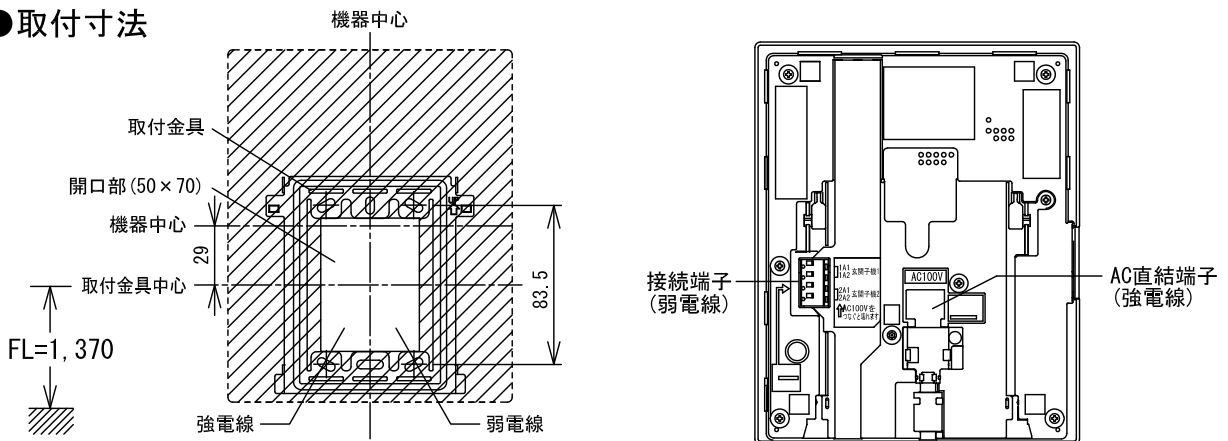

セット内容

品名	品番	数量
モニター付親機	WK-2ME-T	1台
カメラ付玄関子機	WK-DA	1台

品名	テレビドアホン (ワイヤレス対応)2・4タイプ	図名	セット内容明細		単位		作成	2015年3月17日
品番	WK-24B	図番	W59938-1-8	頁	1/8	改訂	1	アイホン株式会社

■外観図

●取付寸法

■仕様

電源電圧	AC100V 50/60Hz	呼出音	呼出音①	ピンポン, ピンポン
消費電力	待受時1.9W 最大6.7W		呼出音②	ピンポンパン×4
モニター	3.5型TFTカラー液晶		呼出音③	ピンポンピンポン×2
画素数	約23万画素		呼出音④	ピンポンパン
通話方式	拡声自動交互通話/プレストーク通話	室内間	ポーン, 音声直接	
通信方式	1.9GHz TDMA-WB(時分割多元接続方式)	形状	壁取付型	
使用周囲温度	0~40℃	適合ボックス	JIS1個用スイッチボックス	
カメラ付玄関子機	2台	材質	本体:	自己消火性ABS樹脂
モニター付ワイヤレス子機	3台		パネル部:	難燃性自己消火性樹脂
ワイヤレス中継器	1台	質量	約470g	
録画件数	最大40件(1件あたり最大6画像)	色調	クールグレー(パントン11C)	
録画保護	最大10件		スノーホワイト(5Y9.3/0.1 近似マンセル値)	

品名	モニター付親機 (WK-2ME-T)	図名	外観図/仕様		単位	mm	作成	2015年3月17日
品番	WK-24B	図番	W59938-2-8	頁	2/8	改訂	1	アイホン株式会社

■ 接続図

■ 制約事項

- 拡声自動交話方式のため、相手側の通話音/周囲環境などにより同時通話方式のような自然な通話ができない場合がある。
- モニター付ワイヤレス子機WJ-4WDは3台まで接続可能。

■ 配線上の制約事項