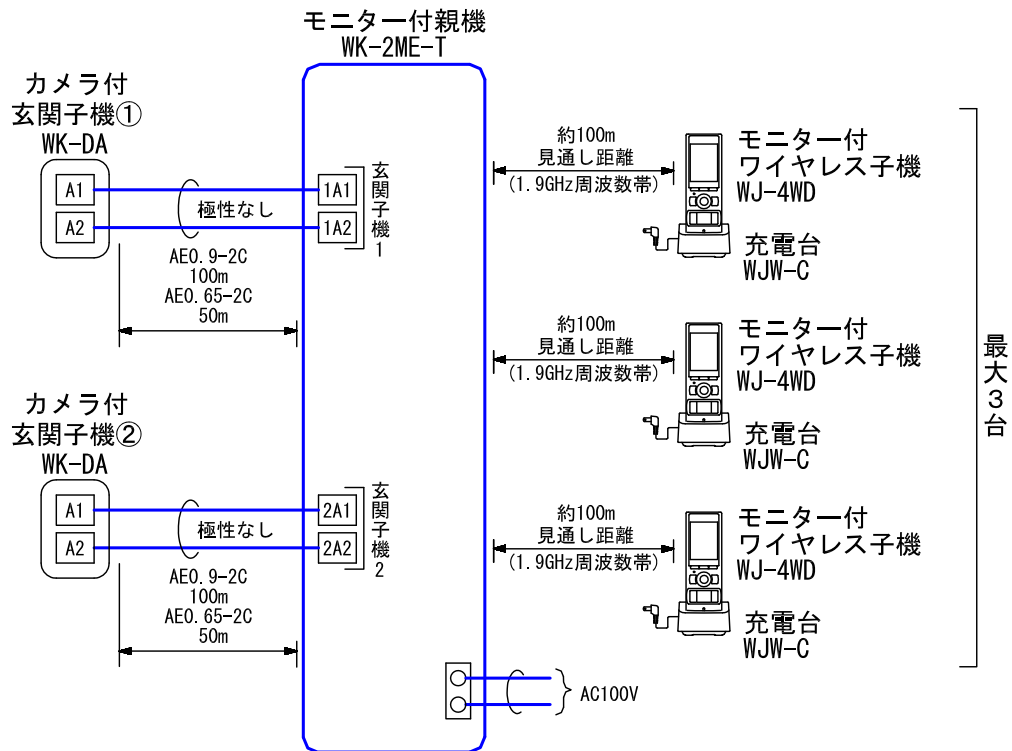

セット内容

品名	品番	数量
モニター付親機	WK-2ME-T	1台
カメラ付玄関子機	WK-DA	1台

品名	テレビドアホン (ワイヤレス対応)2・4タイプ	図名	セット内容明細		単位		作成	2015年3月17日
品番	WK-24B	図番	W59938-1-8	頁	1/8	改訂	1	アイホン株式会社

■外観図

●取付寸法

■仕様

電源電圧	AC100V 50/60Hz	呼出音	呼出音①	ピンポン, ピンポン
消費電力	待受時1.9W 最大6.7W		呼出音②	ピンポンパン×4
モニター	3.5型TFTカラー液晶		呼出音③	ピンポンピンポン×2
画素数	約23万画素		呼出音④	ピンポンパン
通話方式	拡声自動交互通話/プレストーク通話	室内間	ポーン, 音声直接	
通信方式	1.9GHz TDMA-WB(時分割多元接続方式)	形状	壁取付型	
使用周囲温度	0~40℃	適合ボックス	JIS1個用スイッチボックス	
カメラ付玄関子機	2台	材質	本体:	自己消火性ABS樹脂
モニター付ワイヤレス子機	3台		パネル部:	難燃性自己消火性樹脂
ワイヤレス中継器	1台	質量	約470g	
録画件数	最大40件(1件あたり最大6画像)	色調	クールグレー(パントン11C)	
録画保護	最大10件		スノーホワイト(5Y9.3/0.1 近似マンセル値)	

品名	モニター付親機 (WK-2ME-T)	図名	外観図/仕様		単位	mm	作成	2015年3月17日
品番	WK-24B	図番	W59938-2-8	頁	2/8	改訂	1	アイホン株式会社

■ 接続図

■ 制約事項

- 拡声自動交話方式のため、相手側の通話音/周囲環境などにより同時通話方式のような自然な通話ができない場合がある。
- モニター付ワイヤレス子機WJ-4WDは3台まで接続可能。

■ 配線上の制約事項

- 配線ケーブルはポリエチレン絶縁ビニール被覆のケーブルを使用すること。
(例：OP [沖電線] FA [富士電線] AE [伸興電線] CA [中央電線] など)
 - 同軸ケーブルは使用できない。 平行ケーブル 同軸ケーブル 奇数ケーブル
 - 2PrカッドVうち線は使用できない。
 - 3芯など奇数のケーブルは使用できない。
-
- 各機器は個別に配線すること。(正常に動作しなくなる恐れがある)
 - 配線ケーブルは強電線 (AC100V、200V) とは30cm以上離して配線すること。ノイズや誤動作の発生の原因となることがある。
既設の配線を利用する場合は、その線の種類によっては正常に動作しないことがある。
そのときは配線の入れ替えが必要となる。