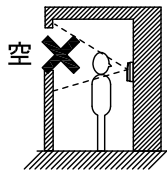

■制約事項

- コーキング処理する場合は、水抜き穴をふさがないこと。
- 接続できるテレビドアホンはWKシリーズのみ。
- 適合サインポスト
  パナソニック(株)製SP型、SS型、GS型、ユニサス ブロックタイプ、ユニサス ブロックスリムタイプ
- 下記の場所への設置は避けること。

背景に空がよく映るマンションなどの階上にある玄関