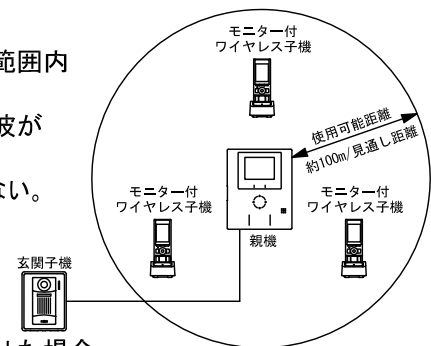

- 配線ケーブルはポリエチレン絶縁ビニール被覆のケーブルを使用すること。
(例：OP [沖電線] FA [富士電線] AE [伸興電線] CA [中央電線] など)
 - 同軸ケーブルは使用できない。 平行ケーブル 同軸ケーブル 奇数ケーブル
 - 2PrカッドVうち線は使用できない。
 - 3芯など奇数のケーブルは使用できない。
-
- 各機器は個別に配線すること。(正常に動作しなくなる恐れがある)
 - 配線ケーブルは強電線 (AC100V、200V) とは30cm以上離して配線すること。ノイズや誤動作の発生の原因となることがある。
既設の配線を利用する場合は、その線の種類によっては正常に動作しないことがある。
そのときは配線の入れ替えが必要となる。

品名	モニター付親機 (WK-2ME-T)	図名	接続図/制約事項		単位	mm	作成	2015年3月17日
品番	WK-24B	図番	W59938-3-8	頁	3/8	改訂	1	アイホン株式会社

■ワイヤレス通信について

- 補聴器によってはモニター付ワイヤレス子機の通話に雑音が入ることがある。
- 動きながら通話したり、近くを自動車やバイクが通ると声かとぎれたり雑音が入ることがある。
- 1つの部屋に親機を複数台設置しないこと。モニター付ワイヤレス子機との通話が途切れることがある。
- 親機との間に下記のような障害物などがあると、電波が遮られて極端に弱くなる。このため、親機との距離が近くても、ブツブツ音がして音声か途切れたり、画像が乱れたり、画像の更新が遅くなったり、圏外になって使用できない場合がある。
 - ・ 金属製のドアや雨戸
 - ・ アルミはく入りの断熱材が入っている壁
 - ・ コンクリートやトタン製の壁
 - ・ 木造の家屋内でも、壁などの障害物が多いとき
(親機と別の階や別の家屋で、モニター付ワイヤレス子機を使用する場合など)
- 本機は、デジタル信号を利用し、傍受されにくい、電波を使用している関係上、第三者が故意に傍受するケースがある。
- CSデジタル放送(110°)のアンテナ伝送路(分波器、分配器、接続ケーブル)のシールドが不十分な場合、受信に影響をあたえることがある。

⚠️ ご注意

- ・ モニター付ワイヤレス子機は、親機を中心とした電波到達範囲内に設置すること。
- ・ モニター付ワイヤレス子機を増設する場合も、親機から電波が届く範囲内で使用すること。
- ・ 親機の電源が入っていないとモニター付ワイヤレス子機は使用できない。
- ・ 次のような場合、モニター付ワイヤレス子機が正常に動作しない場合がある。
 - ・ 親機の電源が入っていない状態で、再び親機の電源を入れた場合
 - ・ モニター付ワイヤレス子機を電波の届かない範囲に置いた状態で、再び電波の届く範囲(親機付近)に移動させた場合