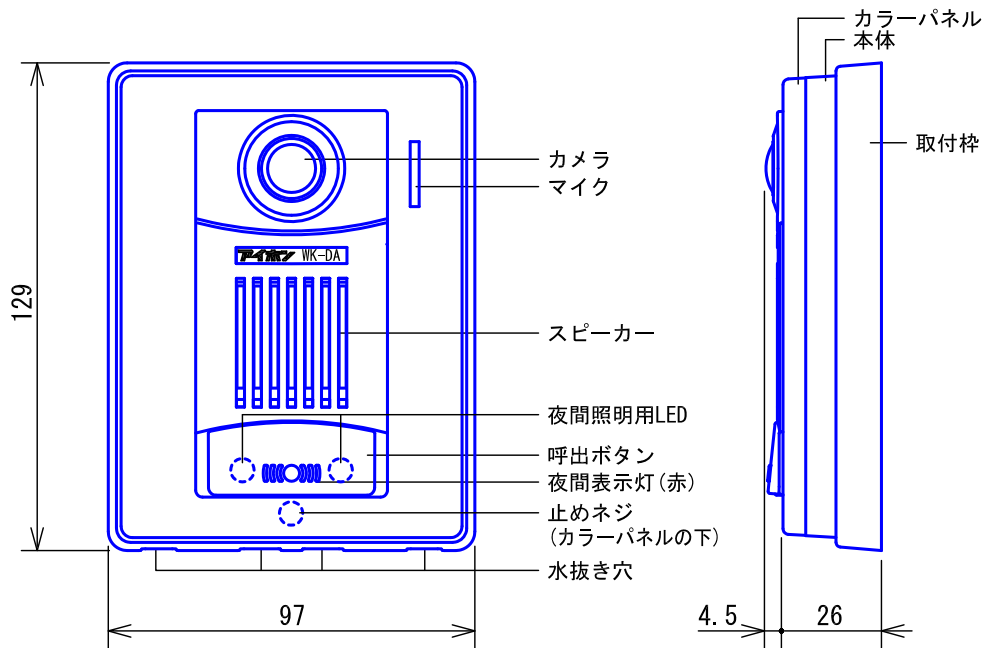

<録画機能>

- 玄関子機からの呼出時自動録画(1枚目は2秒後に録画)/「録画中」が表示
- F1/再生ボタンタッチによる手動録画/「録画中」が表示

■設定項目

- 呼出音
 - ・ 音色(♪1/♪2/♪3/♪4)
 - ・ 鳴動回数(1回/3回)
 - ・ 呼出時間(45秒/90秒)
- 呼出音量(切/小/中/大)
- ズーム位置
- モニター時の夜間自動照明(点灯する/点灯しない)
- みやすさ補正(保持する/保持しない)
- 通話時間
 - ・ 玄関モニター時間(1分/2分)
 - ・ 玄関通話時間(1分/2分)
- 夜間自動音量調節(する/しない)
- 日時合わせ
- 録画パターン(ズーム3枚→ワイド3枚/ワイド3枚→ズーム3枚/ズーム6枚/ワイド6枚)
- お知らせ表示灯(点滅する/点滅しない)
- タッチ音(する/しない)
- 録画画像の一括消去
- ワイヤレス登録
 - ・ 登録
 - ・ 削除
- 全初期化
- 展示モード

品名	モニター付親機 (WK-2ME-T)	図名	機能一覧/設定項目		単位	mm	作成	2015年3月17日
品番	WK-24B	図番	W59938-5-8	頁	5/8	改訂	1	アイホン株式会社

■外観図

●取付寸法

〈背面〉

■仕様

電源電圧	モニター付親機から供給	適合ボックス	JIS1個用スイッチボックス
通話方式	自動交互通話	材質	自己消火性PC+ABS樹脂
カメラ	1/4型カラーCMOS	質量	約170g
最低被写体照度	5ルクス	色調	パネル部:シャイニングシルバー 本体:クリアブラック
撮像範囲	ワイド時:左右 約170°		
使用周囲温度	-10~+60°C	備考	防塵・防まつ形(JIS C 0920 IP54 相当)
形状	壁取付型		

品名	カメラ付玄関子機 (WK-DA)	図名	外観図/仕様		単位	mm	作成	2015年5月8日
品番	WK-24B	図番	W59938-6-8	頁	6/8	改訂	2	アイホン株式会社

■ 接続図

■ 撮像範囲と取付位置

● ワイド時

● ズーム時

● 周辺部は中央部に比べひずみのため被写体が小さくなるが、より広い範囲が映る。

● ワイド時 (取付位置1,450mmの場合)

● ズーム時 (取付位置1,450mmの場合)