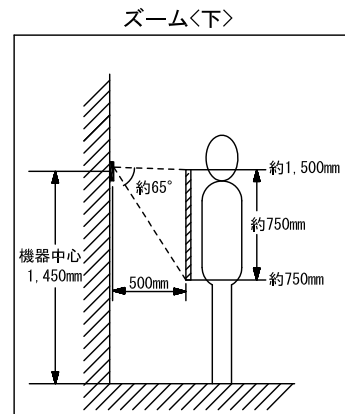

品名	モニター付親機 (WK-2ME-T)	図名	機能一覧/設定項目		単位	mm	作成	2015年3月17日
品番	WK-24B	図番	W59938-5-8	頁	5/8	改訂	1	アイホン株式会社

■外観図

●取付寸法

〈背面〉

■仕様

電源電圧	モニター付親機から供給	適合ボックス	JIS1個用スイッチボックス
通話方式	自動交互通話	材質	自己消火性PC+ABS樹脂
カメラ	1/4型カラーCMOS	質量	約170g
最低被写体照度	5ルクス	色調	パネル部:シャイニングシルバー 本体:クリアブラック
撮像範囲	ワイド時:左右 約170°		
使用周囲温度	-10~+60°C	備考	防塵・防まつ形(JIS C 0920 IP54 相当)
形状	壁取付型		

品名	カメラ付玄関子機 (WK-DA)	図名	外観図/仕様		単位	mm	作成	2015年5月8日
品番	WK-24B	図番	W59938-6-8	頁	6/8	改訂	2	アイホン株式会社

■ 接続図

■ 撮像範囲と取付位置

● ワイド時

● ズーム時

● 周辺部は中央部に比べひずみのため被写体が小さくなるが、より広い範囲が映る。

● ワイド時 (取付位置1,450mmの場合)

● ズーム時 (取付位置1,450mmの場合)