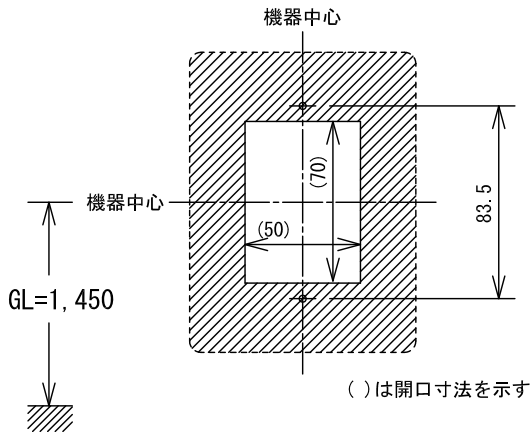

<録画機能>

- 玄関子機からの呼出時自動録画(1枚目は2秒後に録画)/「録画中」が表示
- F1/再生ボタンタッチによる手動録画/「録画中」が表示

■設定項目

- 呼出音
 - ・ 音色(♪1/♪2/♪3/♪4)
 - ・ 鳴動回数(1回/3回)
 - ・ 呼出時間(45秒/90秒)
- 呼出音量(切/小/中/大)
- ズーム位置
- モニター時の夜間自動照明(点灯する/点灯しない)
- みやすさ補正(保持する/保持しない)
- 通話時間
 - ・ 玄関モニター時間(1分/2分)
 - ・ 玄関通話時間(1分/2分)
- 夜間自動音量調節(する/しない)
- 日時合わせ
- 録画パターン(ズーム3枚→ワイド3枚/ワイド3枚→ズーム3枚/ズーム6枚/ワイド6枚)
- お知らせ表示灯(点滅する/点滅しない)
- タッチ音(する/しない)
- 録画画像の一括消去
- ワイヤレス登録
 - ・ 登録
 - ・ 削除
- 全初期化
- 展示モード

品名	モニター付親機 (WK-2ME-T)	図名	機能一覧/設定項目		単位	mm	作成	2015年3月17日
品番	WK-24B	図番	W59938-5-8	頁	5/8	改訂	1	アイホン株式会社

■外観図

●取付寸法

〈背面〉

■仕様

電源電圧	モニター付親機から供給	適合ボックス	JIS1個用スイッチボックス
通話方式	自動交互通話	材質	自己消火性PC+ABS樹脂
カメラ	1/4型カラーCMOS	質量	約170g
最低被写体照度	5ルクス	色調	パネル部:シャイニングシルバー 本体:クリアブラック
撮像範囲	ワイド時:左右 約170°		
使用周囲温度	-10~+60°C	備考	防塵・防まつ形(JIS C 0920 IP54 相当)
形状	壁取付型		

品名	カメラ付玄関子機 (WK-DA)	図名	外観図/仕様		単位	mm	作成	2015年5月8日
品番	WK-24B	図番	W59938-6-8	頁	6/8	改訂	2	アイホン株式会社

■ 接続図

■ 撮像範囲と取付位置

● ワイド時

● ズーム時

● 周辺部は中央部に比べひずみのため被写体が小さくなるが、より広い範囲が映る。

● ワイド時 (取付位置1,450mmの場合)

● ズーム時 (取付位置1,450mmの場合)