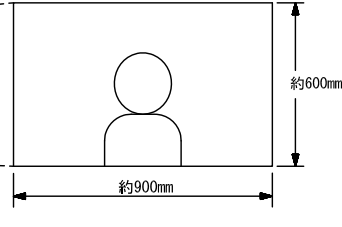

品名	カメラ付玄関子機 (WK-DA)	図名	外観図/仕様		単位	mm	作成	2015年5月8日
品番	WK-24B	図番	W59938-6-8	頁	6/8	改訂	2	アイホン株式会社

■ 接続図

■ 撮像範囲と取付位置

● ワイド時

● ズーム時

● 周辺部は中央部に比べひずみのため被写体が小さくなるが、より広い範囲が映る。

● ワイド時 (取付位置1,450mmの場合)

● ズーム時 (取付位置1,450mmの場合)