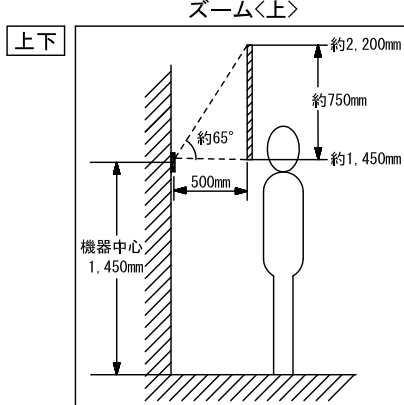

品名	モニター付親機 (WK-2ME-T)	図名	機能一覧/設定項目		単位	mm	作成	2015年3月17日
品番	WK-24B	図番	W59938-5-8	頁	5/8	改訂	1	アイホン株式会社

■外観図

●取付寸法

〈背面〉

■仕様

電源電圧	モニター付親機から供給	適合ボックス	JIS1個用スイッチボックス
通話方式	自動交互通話	材質	自己消火性PC+ABS樹脂
カメラ	1/4型カラーCMOS	質量	約170g
最低被写体照度	5ルクス	色調	パネル部:シャイニングシルバー 本体:クリアブラック
撮像範囲	ワイド時:左右 約170°		
使用周囲温度	-10~+60°C	備考	防塵・防まつ形(JIS C 0920 IP54 相当)
形状	壁取付型		

品名	カメラ付玄関子機 (WK-DA)	図名	外観図/仕様		単位	mm	作成	2015年5月8日
品番	WK-24B	図番	W59938-6-8	頁	6/8	改訂	2	アイホン株式会社

■ 接続図

■ 撮像範囲と取付位置

● ワイド時

● ズーム時

● 周辺部は中央部に比べひずみのため被写体が小さくなるが、より広い範囲が映る。

● ワイド時 (取付位置1,450mmの場合)

● ズーム時 (取付位置1,450mmの場合)