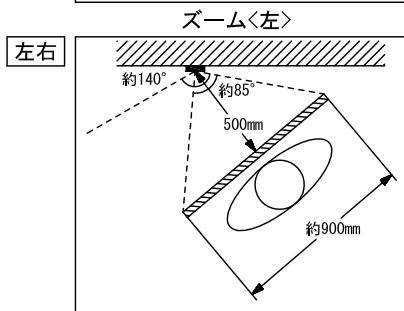

品名	カメラ付玄関子機 (WK-DA)	図名	外観図/仕様		単位	mm	作成	2015年5月8日
品番	WK-24B	図番	W59938-6-8	頁	6/8	改訂	2	アイホン株式会社

■ 接続図

■ 撮像範囲と取付位置

● ワイド時

● ズーム時

● 周辺部は中央部に比べひずみのため被写体が小さくなるが、より広い範囲が映る。

● ワイド時 (取付位置1,450mmの場合)

● ズーム時 (取付位置1,450mmの場合)