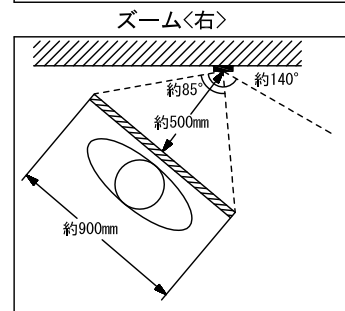

品名	カメラ付玄関子機 (WK-DA)	図名	外観図/仕様		単位	mm	作成	2015年5月8日
品番	WK-24B	図番	W59938-6-8	頁	6/8	改訂	2	アイホン株式会社

■ 接続図

■ 撮像範囲と取付位置

● ワイド時

● ズーム時

● 周辺部は中央部に比べひずみのため被写体が小さくなるが、より広い範囲が映る。

● ワイド時 (取付位置1,450mmの場合)

● ズーム時 (取付位置1,450mmの場合)