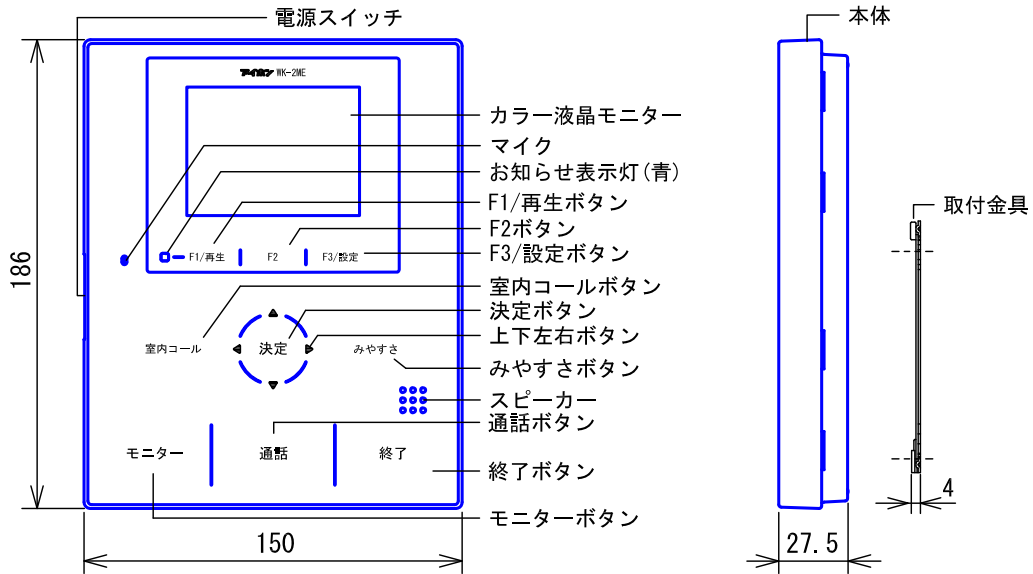

セット内容

品名	品番	数量
モニター付親機	WK-2ME-T	1台
カメラ付玄関子機	WK-DA	1台

品名	テレビドアホン (ワイヤレス対応)2・4タイプ	図名	セット内容明細		単位		作成	2015年3月17日
品番	WK-24B	図番	W59938-1-8	頁	1/8	改訂	1	アイホン株式会社

■外観図

●取付寸法

■仕様

電源電圧	AC100V 50/60Hz	呼出音	呼出音①	ピンポン, ピンポン
消費電力	待受時1.9W 最大6.7W		呼出音②	ピンポンパン×4
モニター	3.5型TFTカラー液晶		呼出音③	ピンポンピンポン×2
画素数	約23万画素		呼出音④	ピンポンパン
通話方式	拡声自動交互通話/プレストーク通話	室内間	ポーン, 音声直接	
通信方式	1.9GHz TDMA-WB(時分割多元接続方式)	形状	壁取付型	
使用周囲温度	0~40℃	適合ボックス	JIS1個用スイッチボックス	
カメラ付玄関子機	2台	材質	本体:	自己消火性ABS樹脂
モニター付ワイヤレス子機	3台		パネル部:	難燃性自己消火性樹脂
ワイヤレス中継器	1台	質量	約470g	
録画件数	最大40件(1件あたり最大6画像)	色調	クールグレー(パントン11C)	
録画保護	最大10件		スノーホワイト(5Y9.3/0.1 近似マンセル値)	

品名	モニター付親機 (WK-2ME-T)	図名	外観図/仕様		単位	mm	作成	2015年3月17日
品番	WK-24B	図番	W59938-2-8	頁	2/8	改訂	1	アイホン株式会社

■ 接続図

■ 制約事項

- 拡声自動交話方式のため、相手側の通話音/周囲環境などにより同時通話方式のような自然な通話ができない場合がある。
- モニター付ワイヤレス子機WJ-4WDは3台まで接続可能。

■ 配線上の制約事項