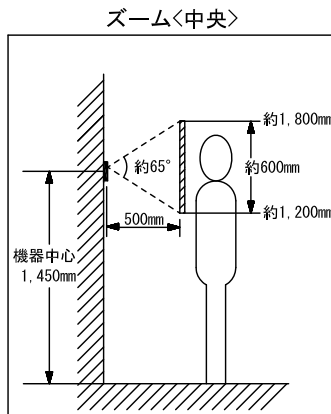

品名	モニター付親機 (WK-2ME-T)	図名	機能一覧/設定項目		単位	mm	作成	2015年3月17日
品番	WK-24B	図番	W59938-5-8	頁	5/8	改訂	1	アイホン株式会社

■外観図

●取付寸法

〈背面〉

■仕様

電源電圧	モニター付親機から供給	適合ボックス	JIS1個用スイッチボックス
通話方式	自動交互通話	材質	自己消火性PC+ABS樹脂
カメラ	1/4型カラーCMOS	質量	約170g
最低被写体照度	5ルクス	色調	パネル部:シャイニングシルバー 本体:クリアブラック
撮像範囲	ワイド時:左右 約170°		
使用周囲温度	-10~+60°C	備考	防塵・防まつ形(JIS C 0920 IP54 相当)
形状	壁取付型		

品名	カメラ付玄関子機 (WK-DA)	図名	外観図/仕様		単位	mm	作成	2015年5月8日
品番	WK-24B	図番	W59938-6-8	頁	6/8	改訂	2	アイホン株式会社

■ 接続図

■ 撮像範囲と取付位置

● ワイド時

● ズーム時

● 周辺部は中央部に比べひずみのため被写体が小さくなるが、より広い範囲が映る。

● ワイド時 (取付位置1,450mmの場合)

● ズーム時 (取付位置1,450mmの場合)