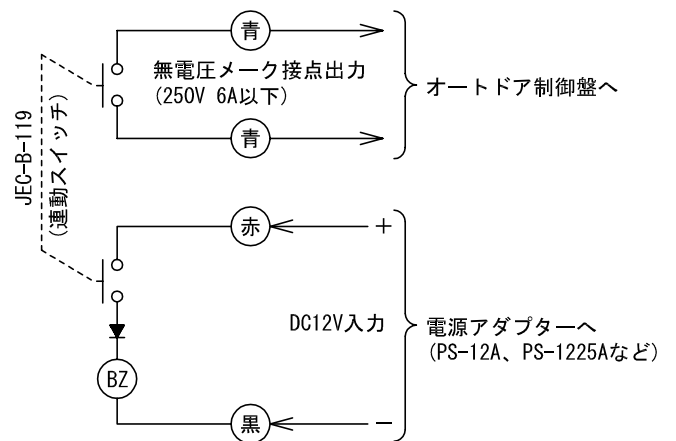

## ■外観図

( )は参考

## ●取付寸法

( )は開口寸法を示す

## ●回路図

## ■仕様

電源電圧	DC12V(電源アダプターから供給)					
消費電流	10mA					
形状	壁埋込型					
適合ボックス	JIS4個用スイッチボックス					
材質	ステンレス					
質量	約0.4kg					
色調	縦目ヘアライン仕上げ					
品名	非常時解錠装置	図名	外観図/仕様/制約事項	単位	mm	作成 2011年5月17日
品番	VX-KB44	図番	V71691-1-1	頁	1/1	改訂 3 <b>アイホン株式会社</b>