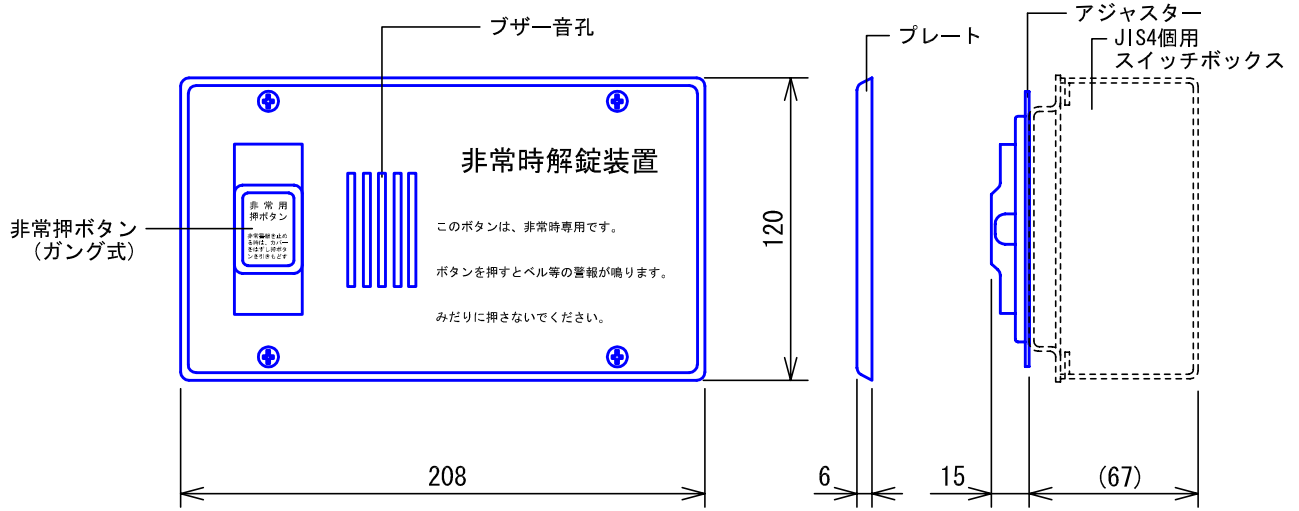

## ■外観図

( )は参考

## ●取付寸法

( )は開口寸法を示す

## ●回路図

## ■仕様

電源電圧	DC12V(電源アダプターから供給)					
消費電流	10mA					
形状	壁埋込型					
適合ボックス	JIS4個用スイッチボックス					
材質	ステンレス					
質量	約0.4kg					
色調	縦目ヘアライン仕上げ					
品名	非常時解錠装置	図名	外観図/仕様/制約事項	単位	mm	作成 2011年5月17日
品番	VX-KB44	図番	V71691-1-1	頁	1/1	改訂 3 <b>アイホン株式会社</b>