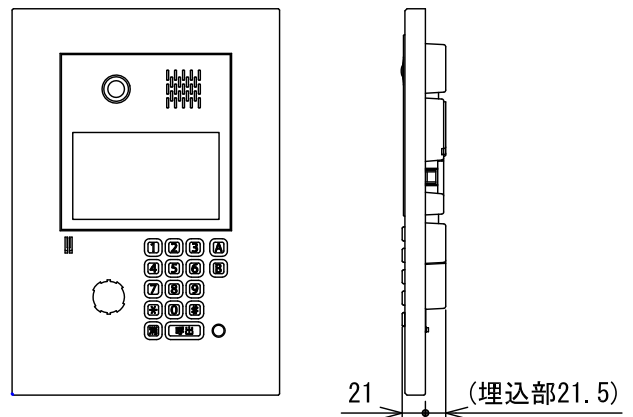

■ 外観図

● 取付寸法

() は開口寸法を示す
斜台取付など埋込ボックスを取付の場合は
埋込ボックスの図面参照のこと

● 組み合わせ図

■ 制約事項

適合逆マスターキースイッチ

- ・ KS-2, 3シリーズ (株) ゴール製
- ・ KS-222, KS-22, KS-112, KS-12 美和ロック (株) 製は
付属の取付金具を使用する。

適合非接触キーリーダー

- ・ NTU-002・D, RDNT-B05, RDNT-B06, RDNT-B07A 美和ロック (株) 製、
KRS-H*3 (株) ゴール製

上記以外のキースイッチは受注品対応。

- パッキンおよびコーキング処理をする場合は、
水抜き穴をふさがらないこと。

■ 仕様

材質	アルミ	備考	VJX-DLMU」専用品、逆マスターキースイッチ または非接触キーリーダーは別途ご用意ください					
質量	約1.2kg							
色調	横目ヘアライン仕上げ							
品名	集合玄関機用パネル	図名	外観図/制約事項/仕様		単位	mm	作成	2016年12月28日
品番	VJW-2739P-NO-S	図番	VZ20483-1-1	頁	1/1	改訂	1	アイホン株式会社