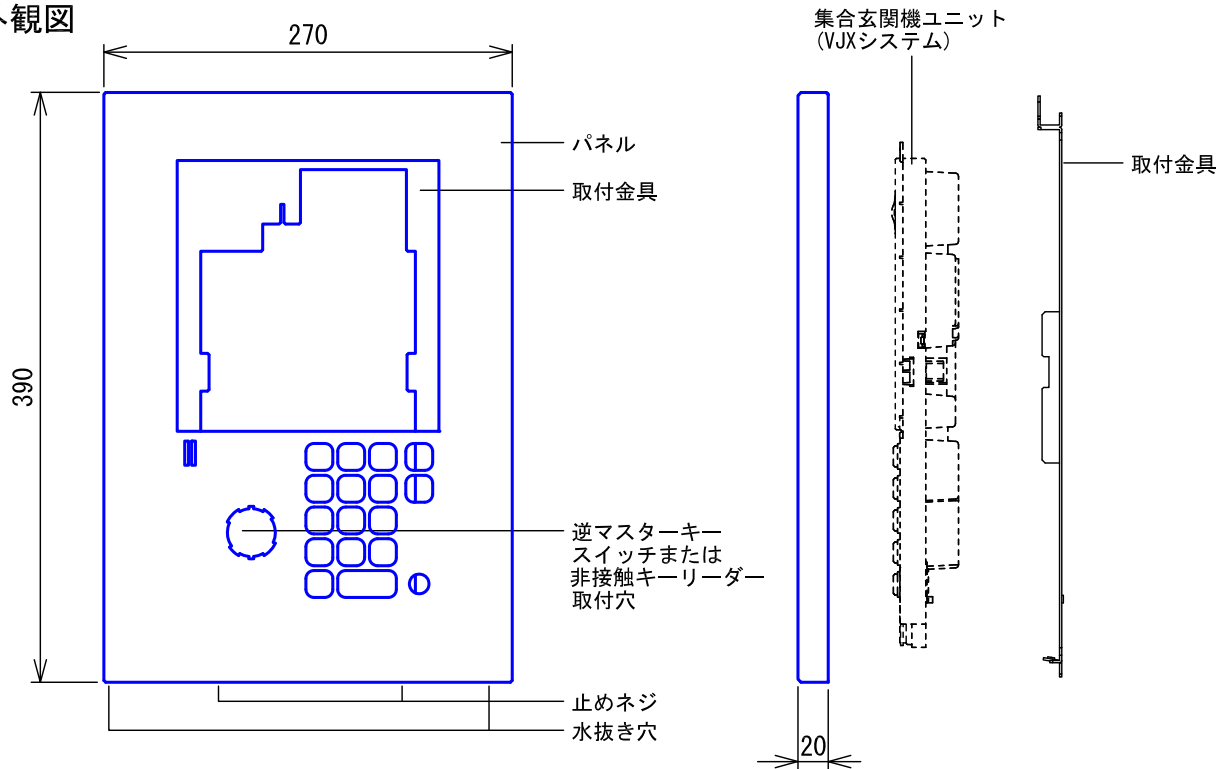

■ 外観図

● 取付寸法

() は開口寸法を示す
斜台取付など埋込ボックスを取付の場合は
埋込ボックスの図面参照のこと

● 組み合わせ図

■ 制約事項

適合逆マスターキースイッチ

- ・ KS-2, 3シリーズ (株) ゴール製
- ・ KS-222, KS-22, KS-112, KS-12 美和ロック (株) 製は
付属の取付金具を使用する。

適合非接触キーリーダー

- ・ NTU-002・D, RDNT-B05, RDNT-B06, RDNT-B07A 美和ロック (株) 製、
KRS-H*3 (株) ゴール製

上記以外のキースイッチは受注品対応。

- パッキンおよびコーキング処理をする場合は、
水抜き穴をふさがらないこと。

■ 仕様

材質	アルミ	備考	VJX-DLMU」専用品、逆マスターキースイッチ または非接触キーリーダーは別途ご用意ください					
質量	約1.2kg							
色調	横目ヘアライン仕上げ							
品名	集合玄関機用パネル	図名	外観図/制約事項/仕様		単位	mm	作成	2016年12月28日
品番	VJW-2739P-NO-S	図番	VZ20483-1-1	頁	1/1	改訂	1	アイホン株式会社