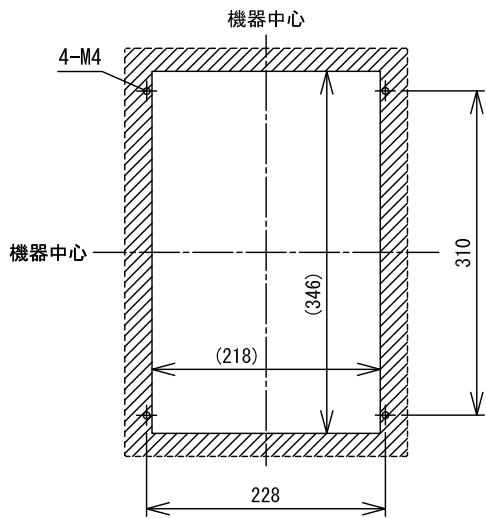

■ 外観図

● 取付寸法

() は開口寸法を示す
斜台取付など埋込ボックスを取付の場合は
埋込ボックスの図面参照のこと

● 組み合わせ図

■ 制約事項

適合逆マスターキースイッチ

- ・ KS-2, 3シリーズ (株) ゴール製
- ・ KS-222, KS-22, KS-112, KS-12 美和ロック (株) 製は
付属の取付金具を使用する。

適合非接触キーリーダー

- ・ NTU-002・D, RDNT-B05, RDNT-B06, RDNT-B07A 美和ロック (株) 製、
KRS-H*3 (株) ゴール製

上記以外のキースイッチは受注品対応。

- パッキンおよびコーキング処理をする場合は、
水抜き穴をふさがらないこと。

■ 仕様

材質	アルミ	備考	VJX-DLMU」専用品、逆マスターキースイッチ または非接触キーリーダーは別途ご用意ください					
質量	約1.2kg							
色調	横目ヘアライン仕上げ							
品名	集合玄関機用パネル	図名	外観図/制約事項/仕様		単位	mm	作成	2016年12月28日
品番	VJW-2739P-NO-S	図番	VZ20483-1-1	頁	1/1	改訂	1	アイホン株式会社