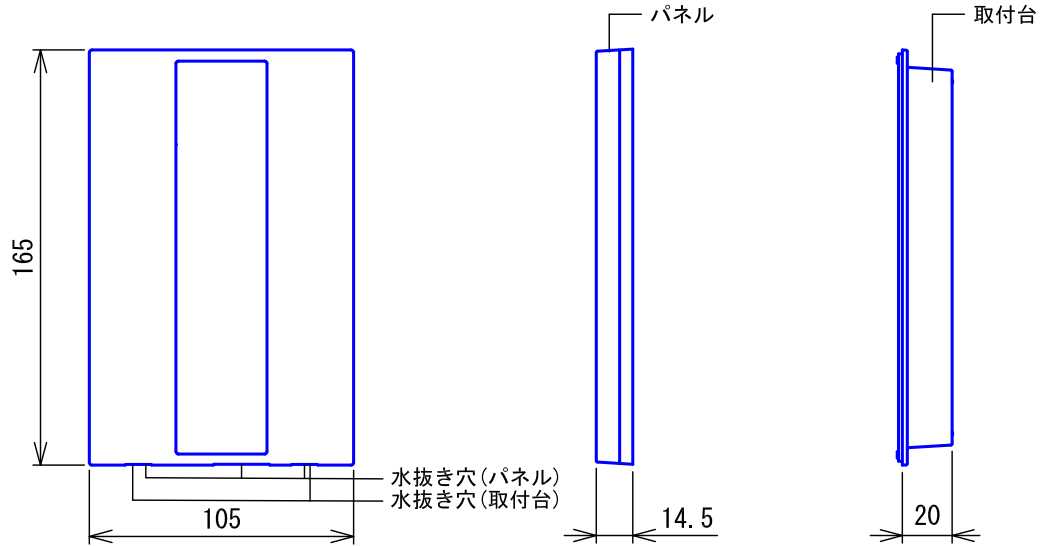

■外観図

●取付寸法

()は開口寸法を示す

●組み合わせ図

■仕様

材質	パネル: 自己消火性PC+ABS樹脂 取付台: 自己消火性PC+PS樹脂	色調	パネル: シャイニングシルバー 取付台: ビスカウント					
質量	パネル: 約40g 取付台: 約75g	備考	VJ-PRK-「J」、VJ-PR-「J」、VJ-KDP、VJ-DP専用品					
品名	玄関子機用パネル (JIS1個用スイッチボックス用)	図名	外観図/仕様	単位	mm	作成	2016年12月8日	
品番	VJW-1P-S	図番	V53684-1-1	頁	1/1	改訂	1	アイホン株式会社