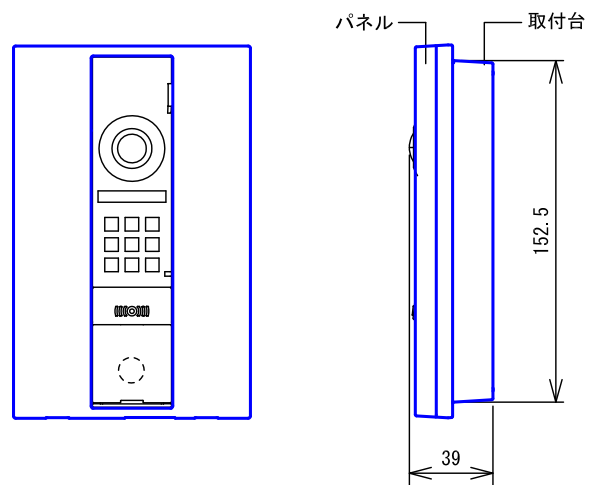

■外観図

●取付寸法

()は開口寸法を示す

●組み合わせ図

■仕様

材質	パネル: 自己消火性PC+ABS樹脂 取付台: 自己消火性PC+PS樹脂	色調	パネル: シャイニングシルバー 取付台: ビスカウント					
質量	パネル: 約40g 取付台: 約75g	備考	VJ-PRK-「J」、VJ-PR-「J」、VJ-KDP、VJ-DP専用品					
品名	玄関子機用パネル (JIS1個用スイッチボックス用)	図名	外観図/仕様	単位	mm	作成	2016年12月8日	
品番	VJW-1P-S	図番	V53684-1-1	頁	1/1	改訂	1	アイホン株式会社