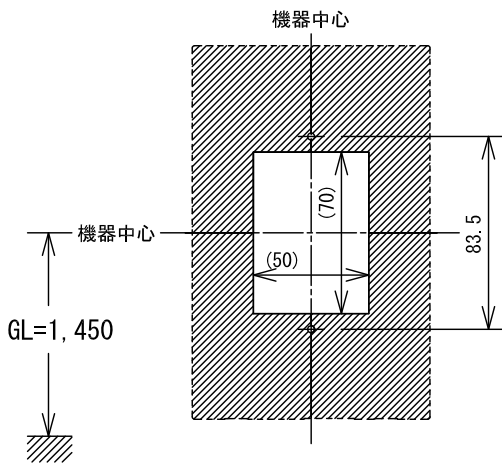

■外観図

●取付寸法

()は開口寸法を示す

●組み合わせ図

■仕様

材質	パネル: 自己消火性PC+ABS樹脂 取付台: 自己消火性PC+PS樹脂	色調	パネル: シャイニングシルバー 取付台: ビスカウント					
質量	パネル: 約40g 取付台: 約75g	備考	VJ-PRK-「J」、VJ-PR-「J」、VJ-KDP、VJ-DP専用品					
品名	玄関子機用パネル (JIS1個用スイッチボックス用)	図名	外観図/仕様	単位	mm	作成	2016年12月8日	
品番	VJW-1P-S	図番	V53684-1-1	頁	1/1	改訂	1	アイホン株式会社