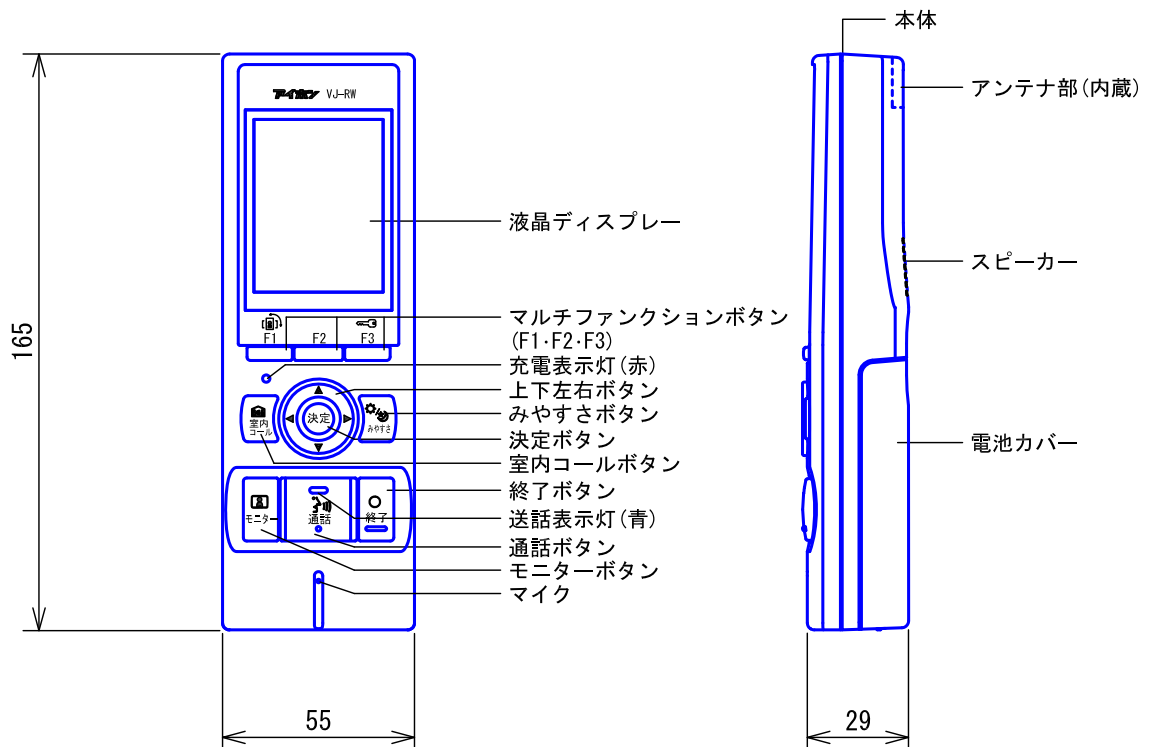

■外観図

●モニター付ワイヤレス子機 (VJ-RW)

■仕様

電源電圧	DC2.4V/700mAh (専用ニッケル水素電池:WJW-BT)	警報音	ポロポロン...					
		使用周囲温度	0~40℃					
ディスプレイ	2.4型TFT液晶ディスプレイ	充電時間	約10時間					
画素数	23万画素	通信方式	1.9GHz TDMA-WB(時分割多元接続方式)					
通話方式	拡声自動交互通話/プレストーク通話	使用可能距離	約100m/見通し距離					
使用時間 ※	待受時間:約70時間 累積通話時間:約3時間 ※. 約10時間充電した状態で使用周囲温度が20℃のとき 待受時間:電波圏内での待受状態のとき 累積通話時間:玄関子機との通話のとき	材質	自己消火性ABS樹脂					
		質量	約180g(電池パック含む)					
		色調	スノーホワイト(5Y9.3/0.1 近似マンセル値)					
品名	モニター付ワイヤレス子機 (VJ-RW)	図名	外観図/仕様		単位	mm	作成	2016年12月1日
品番	VJS-RW	図番	V54687-6-9	頁	6/9	改訂	1	アイホン株式会社