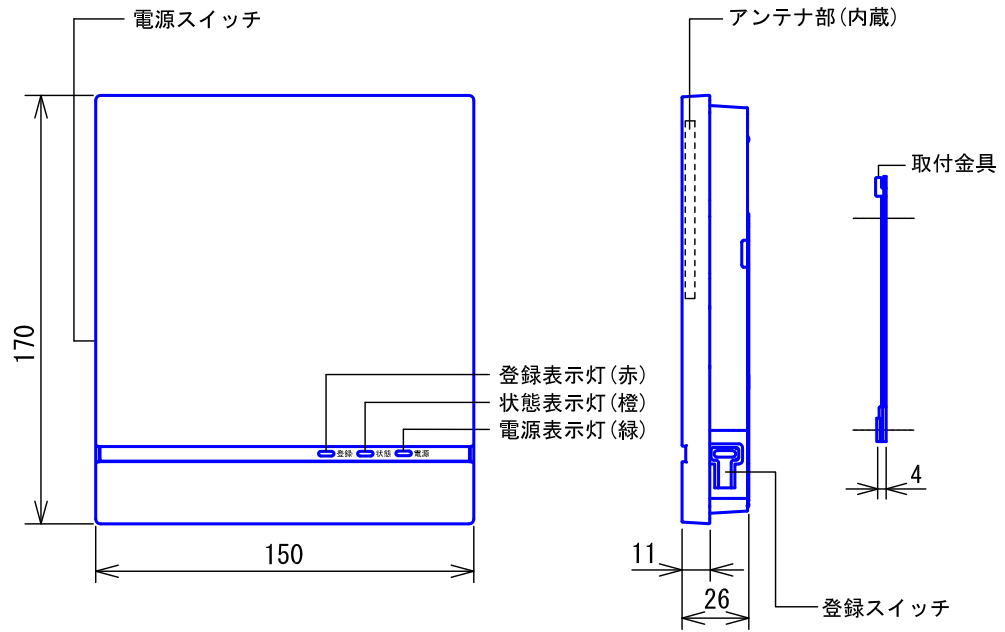

## セット内容

品名	品番	数量
ワイヤレス基地局	VJW-W	1台
モニター付ワイヤレス子機	VJ-RW	1台
充電台	VJW-C	1台

品名	ワイヤレス子機セット	図名	セット内容明細		単位		作成	2016年12月1日
品番	VJS-RW	図番	V54687-1-9	頁	1/9	改訂	1	<b>アイホン株式会社</b>

## ■外観図

## ●取付寸法