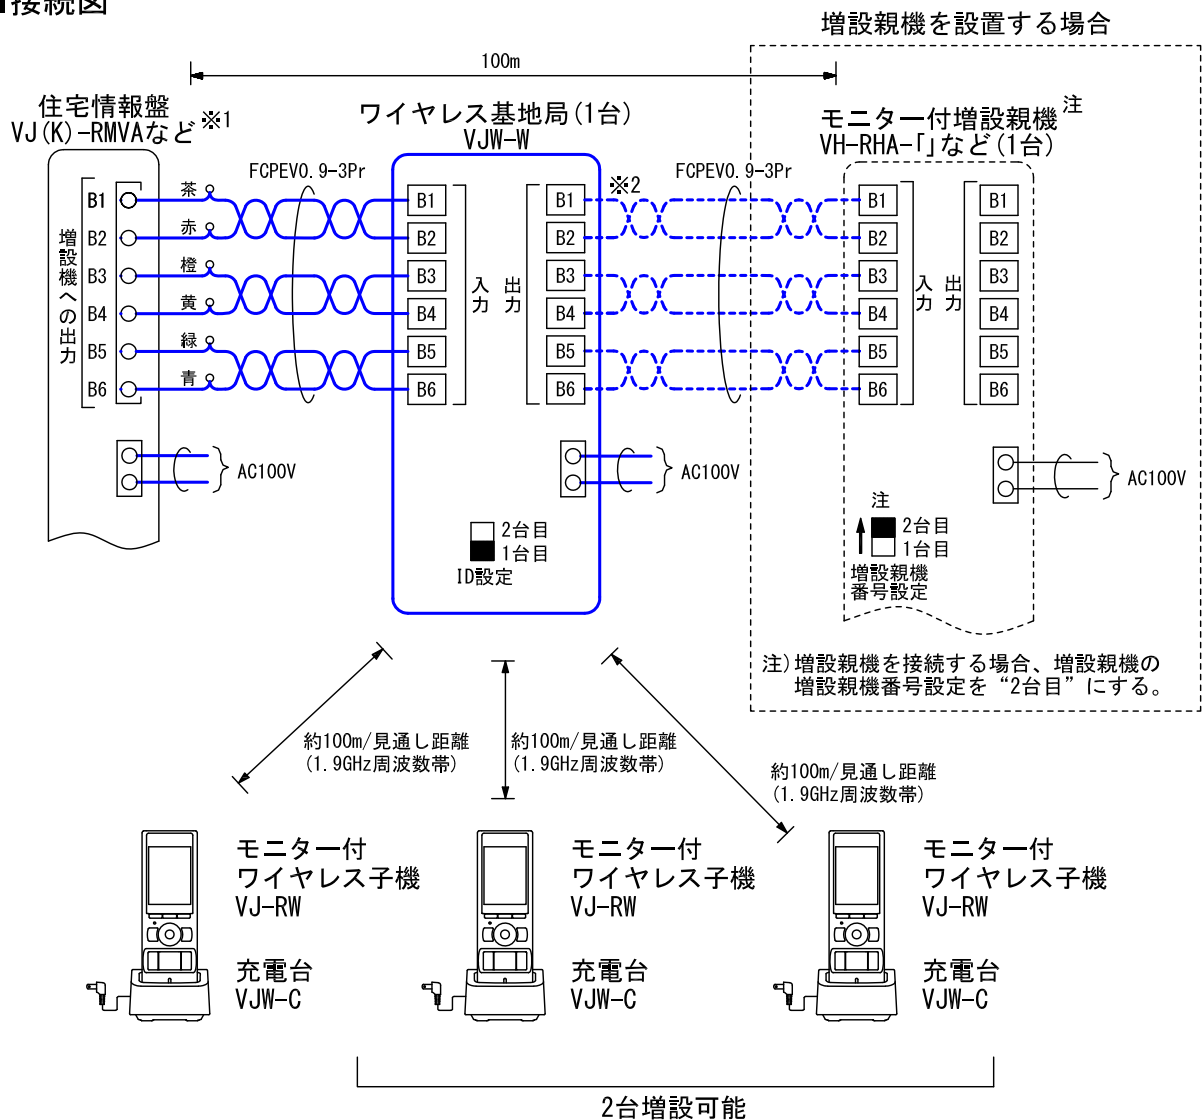

■ 接続図

1. ※1. 下記の住宅情報盤に接続可能
   VJ(K)-RMVA-「」、VI(K)-RMX「」、VH(K)-RMD-「」、VH(K)-RMC-「」、QH(K)-RMC-R(S)
2. ※2. モニターなし増設親機の場合は B1 B2 に接続しない

■ 制約事項

- ・ インターホンアプリ (スマートフォンなど) と併用できない。
- ・ 住戸内で使用したい範囲の中心付近に設置すること。
- ・ 見通しが良く壁面の高い場所へ設置すること。(住宅情報盤の上など)
- ・ 以下の場所への設置は不可。
  - ・ 床面への設置
  - ・ 天井や壁内への埋込設置
  - ・ 屋根裏など見通しが悪くメンテナンス不可な場所
  - ・ 水、湿気、ほこり、油煙の多い場所
  - ・ モニター付増設親機 (VH-RHA-「」) を設置する場合は、ワイヤレス基地局を住宅情報盤とモニター付増設親機の間設置すること

品名	ワイヤレス基地局 (VJW-W)	図名	接続図/制約事項		単位	mm	作成	2016年12月1日
品番	VJS-RW	図番	V54687-3-9	頁	3/9	改訂	1	アイホン株式会社