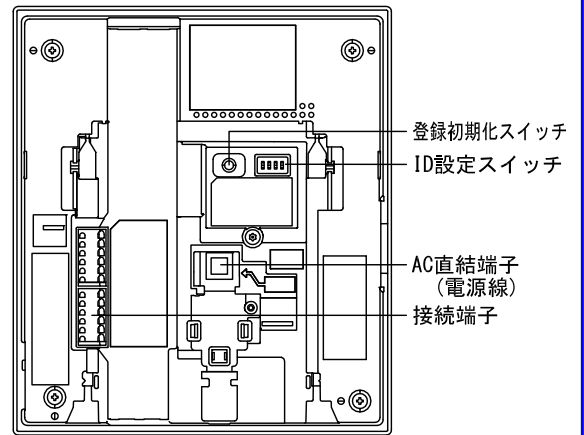

## セット内容

品名	品番	数量
ワイヤレス基地局	VJW-W	1台
モニター付ワイヤレス子機	VJ-RW	1台
充電台	VJW-C	1台

品名	ワイヤレス子機セット	図名	セット内容明細		単位		作成	2016年12月1日
品番	VJS-RW	図番	V54687-1-9	頁	1/9	改訂	1	<b>アイホン株式会社</b>

## ■外観図

## ●取付寸法