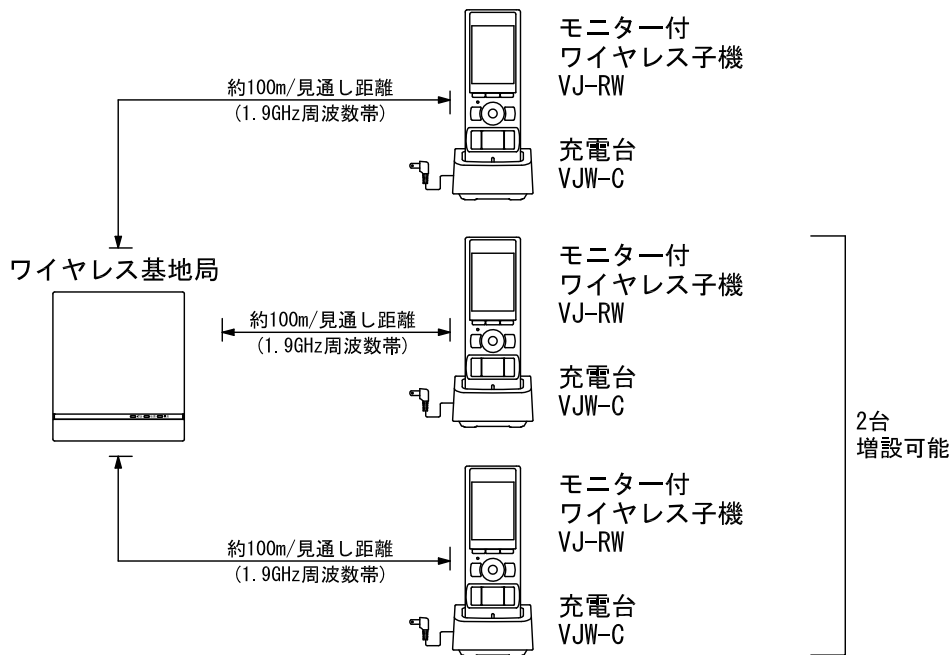

■外観図

●充電台 (VJW-C)

電源プラグ付コード  
(約1.5m)

<背面>

<壁取付例>

■仕様

電源電圧	AC100V 50/60Hz	材質	自己消火性ABS樹脂
消費電力	待受時0.2W 充電時最大0.7W	質量	約190g
使用周囲温度	0~40℃	色調	スノーホワイト (5Y9.3/0.1 近似マンセル値)
形状	据置・壁取付両用型		

品名	充電台 (VJW-C)	図名	外観図/仕様		単位	mm	作成	2016年12月1日
品番	VJS-RW	図番	V54687-7-9	頁	7/9	改訂	1	<b>アイホン株式会社</b>

## ■ 接続図