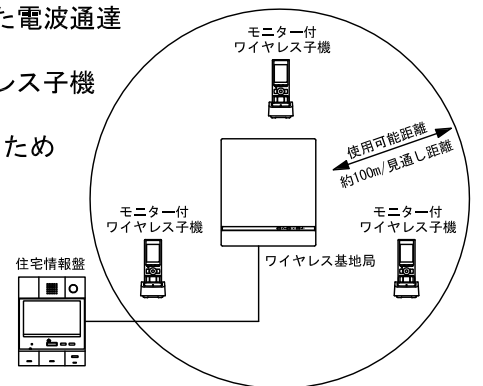

■ワイヤレス通信について

- 補聴器によってはモニター付ワイヤレス子機の通話に雑音が入ることがある。
- ワイヤレス基地局とモニター付ワイヤレス子機との間に下記のような障害物などがあると、電波が極端に弱くなる。このため、ワイヤレス基地局とモニター付ワイヤレス子機との距離が近くても、ブツブツ音がして音声途切れたり、映像が乱れたり、映像の更新が遅くなったり、圏外になって使用できない場合がある。
  - ・ 金属製のドアや雨戸
  - ・ アルミはく入りの断熱材が入っている壁
  - ・ コンクリートやトタン製の壁
  - ・ 複層ガラスの窓
  - ・ 壁を何枚もへだてたところ
  - ・ 各機器をそれぞれ別の階などで使うとき
- 本機は、デジタル信号を利用し、傍受されにくいですが、電波を使用している関係上、第三者が故意に傍受するケースがある。
- CSデジタル放送(110°)のアンテナ伝送路(分波器、分配器、接続ケーブル)のシールドが不十分な場合、受信に影響をあたえることがある。
- モニター付ワイヤレス子機は、ワイヤレス基地局を中心とした電波到達範囲内に設置すること。
- ワイヤレス基地局の電源が入っていないとモニター付ワイヤレス子機は使用できない。
- 警報および復旧は、1台目から順にワイヤレス子機へ知らせるため2台目、3台目は遅くなる。
- 電波状態により、ワイヤレス子機への呼出、警報のお知らせ、復旧が住宅情報盤より遅れる場合がある。

■電波の干渉について

- 本機は、1,895.616~1,902.528MHzの帯域を使用する無線設備であり、時分割多元接続方式広帯域デジタルコードレス電話を示す右記のマークが表示されている。
  (一般社団法人 電波産業会標準規格「ARIB STD-T101」準拠)
- 本機は、Digital Enhanced Cordless Telecommunicationsに準拠した日本国内向けの通信方式である。

1.9-D

＜電波に関するご注意＞

- 以下の機器と相互に影響を及ぼすことがあるため、近くには設置しない。
  特に給湯器リモコン(インターホン機能付)とは40cm以上離して設置すること。
  - ・ テレビ、ラジオ、パソコンなどのOA機器、エアコン、給湯器リモコン(インターホン機能付)、ホームセキュリティ関連装置、1.9GHzデジタルコードレス電話機、PHS
- 電波干渉を防ぐため、他の無線機器から約3m以内に設置しない。
- 本機の使用周波数では、PHSの無線局のほか異なる種類のデジタルコードレス電話の無線局が運用されている。
  - ・ 本機は同一周波数帯を使用する他の無線局と電波干渉が発生しないように考慮されているが、万一、本機から他の無線局に対して有害な電波干渉の事例が発生した場合には、混信回避のためのパーティションの設置や設置場所の移動をし、互いに干渉が起きないようにする。

周囲環境によりモニター付ワイヤレス子機の電波範囲が狭くなるため、通話が途切れるなど正常に動作しない場合は、モニター付ワイヤレス子機をワイヤレス基地局へ近づけること。

品名	ワイヤレス基地局(VJW-W)	図名	ワイヤレス通信について /電波の干渉について		単位	mm	作成	2016年12月1日
品番	VJS-RW	図番	V54687-4-9	頁	4/9	改訂	1	アイホン株式会社