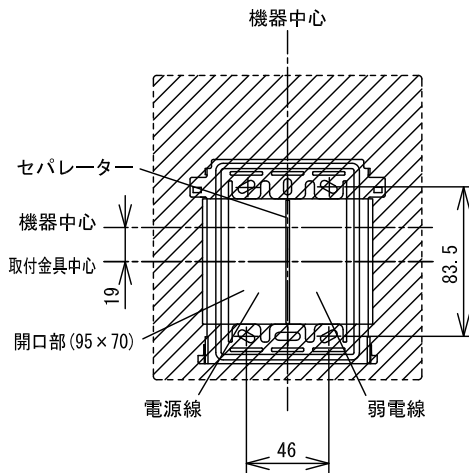

## セット内容

品名	品番	数量
ワイヤレス基地局	VJW-W	1台
モニター付ワイヤレス子機	VJ-RW	1台
充電台	VJW-C	1台

品名	ワイヤレス子機セット	図名	セット内容明細		単位		作成	2016年12月1日
品番	VJS-RW	図番	V54687-1-9	頁	1/9	改訂	1	<b>アイホン株式会社</b>

## ■外観図

## ●取付寸法