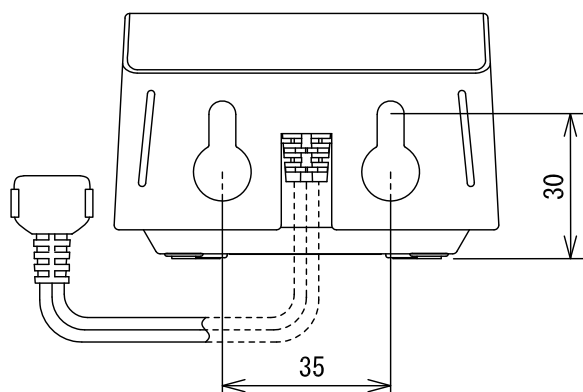

- ID設定(1台目, 2台目) ..... DSW1
- 未使用 ..... DSW2, 3, 4

品名	ワイヤレス基地局 (VJW-W)	図名	設定項目			単位	mm	作成	2016年12月1日
品番	VJS-RW	図番	V54687-5-9	頁	5/9	改訂	1	<b>アイホン株式会社</b>	

■外観図

●モニター付ワイヤレス子機 (VJ-RW)

■仕様

電源電圧	DC2.4V/700mAh (専用ニッケル水素電池:WJW-BT)	警報音	ポロポロン...					
		使用周囲温度	0~40℃					
ディスプレイ	2.4型TFT液晶ディスプレイ	充電時間	約10時間					
画素数	23万画素	通信方式	1.9GHz TDMA-WB(時分割多元接続方式)					
通話方式	拡声自動交互通話/プレストーク通話	使用可能距離	約100m/見通し距離					
使用時間 ※	待受時間:約70時間 累積通話時間:約3時間 ※. 約10時間充電した状態で使用周囲温度が20℃のとき 待受時間:電波圏内での待受状態のとき 累積通話時間:玄関子機との通話のとき	材質	自己消火性ABS樹脂					
		質量	約180g(電池パック含む)					
		色調	スノーホワイト(5Y9.3/0.1 近似マンセル値)					
品名	モニター付ワイヤレス子機 (VJ-RW)	図名	外観図/仕様		単位	mm	作成	2016年12月1日
品番	VJS-RW	図番	V54687-6-9	頁	6/9	改訂	1	<b>アイホン株式会社</b>

■外観図

●充電台 (VJW-C)

電源プラグ付コード  
(約1.5m)

<背面>

<壁取付例>

■仕様

電源電圧	AC100V 50/60Hz	材質	自己消火性ABS樹脂
消費電力	待受時0.2W 充電時最大0.7W	質量	約190g
使用周囲温度	0~40℃	色調	スノーホワイト (5Y9.3/0.1 近似マンセル値)
形状	据置・壁取付両用型		

品名	充電台 (VJW-C)	図名	外観図/仕様		単位	mm	作成	2016年12月1日
品番	VJS-RW	図番	V54687-7-9	頁	7/9	改訂	1	<b>アイホン株式会社</b>

## ■ 接続図