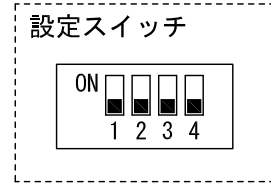

■ 設定項目

- ID設定(1台目, 2台目) DSW1
- 未使用 DSW2, 3, 4

品名	ワイヤレス基地局 (VJW-W)	図名	設定項目			単位	mm	作成	2016年12月1日
品番	VJS-RW	図番	V54687-5-9	頁	5/9	改訂	1	アイホン株式会社