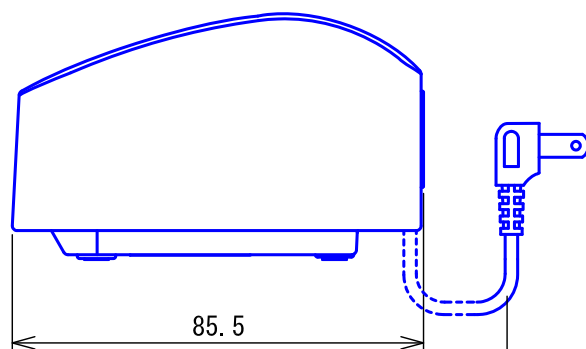

- ID設定(1台目, 2台目) ..... DSW1
- 未使用 ..... DSW2, 3, 4

品名	ワイヤレス基地局 (VJW-W)	図名	設定項目			単位	mm	作成	2016年12月1日
品番	VJS-RW	図番	V54687-5-9	頁	5/9	改訂	1	<b>アイホン株式会社</b>	

■外観図

●モニター付ワイヤレス子機 (VJ-RW)

■仕様

電源電圧	DC2.4V/700mAh (専用ニッケル水素電池:WJW-BT)	警報音	ポロポロン...					
		使用周囲温度	0~40℃					
ディスプレイ	2.4型TFT液晶ディスプレイ	充電時間	約10時間					
画素数	23万画素	通信方式	1.9GHz TDMA-WB(時分割多元接続方式)					
通話方式	拡声自動交互通話/プレストーク通話	使用可能距離	約100m/見通し距離					
使用時間 ※	待受時間:約70時間 累積通話時間:約3時間 ※. 約10時間充電した状態で使用周囲温度が20℃のとき 待受時間:電波圏内での待受状態のとき 累積通話時間:玄関子機との通話のとき	材質	自己消火性ABS樹脂					
		質量	約180g(電池パック含む)					
		色調	スノーホワイト(5Y9.3/0.1 近似マンセル値)					
品名	モニター付ワイヤレス子機 (VJ-RW)	図名	外観図/仕様		単位	mm	作成	2016年12月1日
品番	VJS-RW	図番	V54687-6-9	頁	6/9	改訂	1	<b>アイホン株式会社</b>

■外観図

●充電台 (VJW-C)

電源プラグ付コード  
(約1.5m)

<背面>

<壁取付例>

■仕様

電源電圧	AC100V 50/60Hz	材質	自己消火性ABS樹脂
消費電力	待受時0.2W 充電時最大0.7W	質量	約190g
使用周囲温度	0~40℃	色調	スノーホワイト (5Y9.3/0.1 近似マンセル値)
形状	据置・壁取付両用型		

品名	充電台 (VJW-C)	図名	外観図/仕様		単位	mm	作成	2016年12月1日
品番	VJS-RW	図番	V54687-7-9	頁	7/9	改訂	1	<b>アイホン株式会社</b>

## ■ 接続図