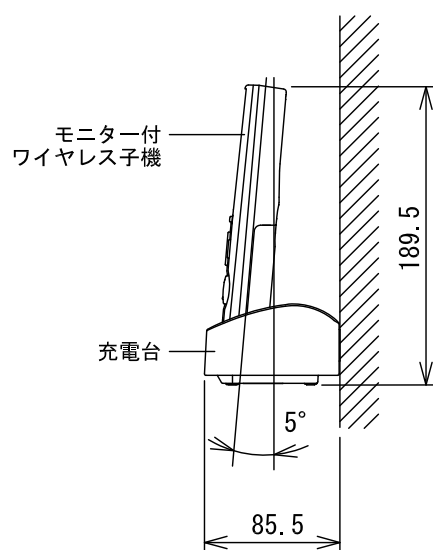

■外観図

●充電台 (VJW-C)

電源プラグ付コード  
(約1.5m)

<背面>

<壁取付例>

■仕様

電源電圧	AC100V 50/60Hz	材質	自己消火性ABS樹脂
消費電力	待受時0.2W 充電時最大0.7W	質量	約190g
使用周囲温度	0~40℃	色調	スノーホワイト (5Y9.3/0.1 近似マンセル値)
形状	据置・壁取付両用型		

品名	充電台 (VJW-C)	図名	外観図/仕様		単位	mm	作成	2016年12月1日
品番	VJS-RW	図番	V54687-7-9	頁	7/9	改訂	1	<b>アイホン株式会社</b>

## ■ 接続図