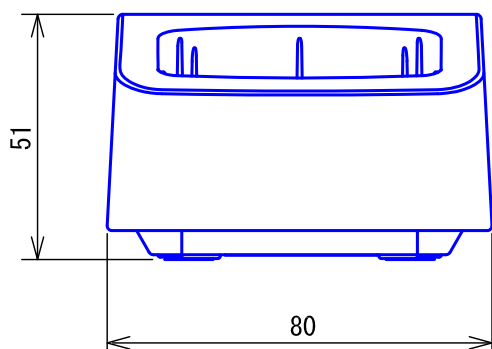

■外観図

●充電台 (VJW-C)

電源プラグ付コード  
(約1.5m)

<背面>

<壁取付例>

■仕様

電源電圧	AC100V 50/60Hz	材質	自己消火性ABS樹脂
消費電力	待受時0.2W 充電時最大0.7W	質量	約190g
使用周囲温度	0~40℃	色調	スノーホワイト (5Y9.3/0.1 近似マンセル値)
形状	据置・壁取付両用型		

品名	充電台 (VJW-C)	図名	外観図/仕様		単位	mm	作成	2016年12月1日
品番	VJS-RW	図番	V54687-7-9	頁	7/9	改訂	1	<b>アイホン株式会社</b>