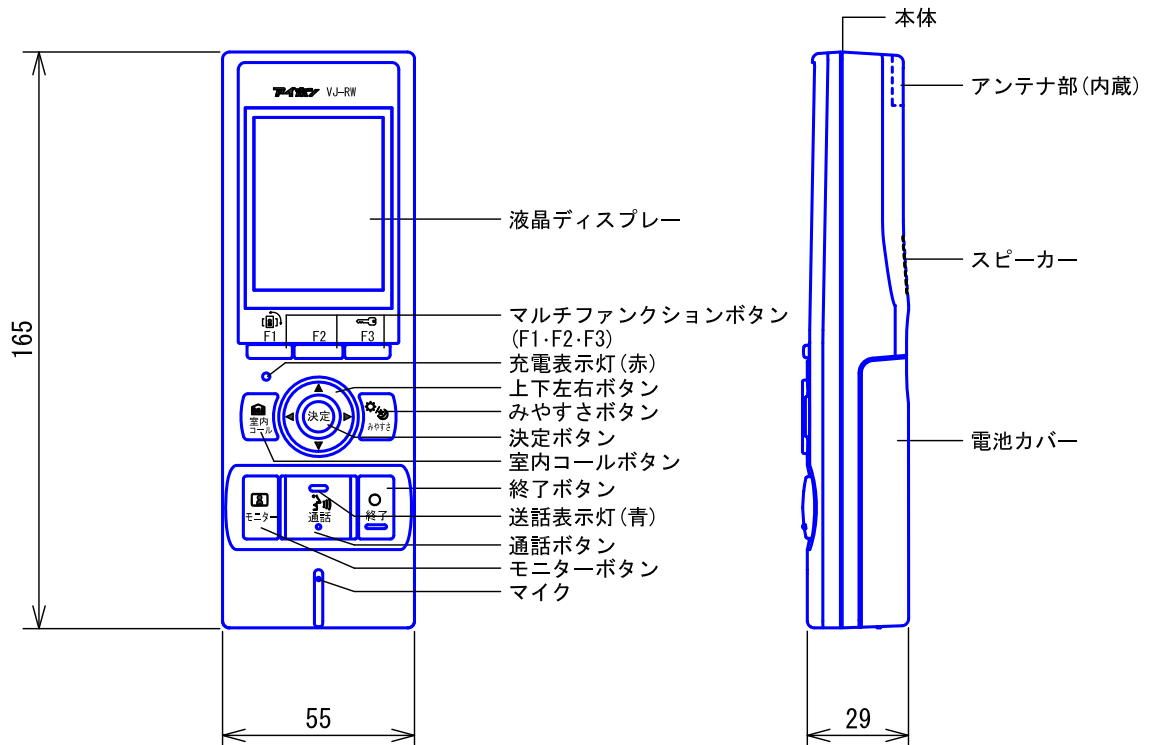

■外観図

■仕様

|        |   |        |                            |
|--------|---|--------|----------------------------|
| 電源電圧   | DC2.4V/700mAh<br>(専用ニッケル水素電池:WJW-BT)  | 警報音    | ポロロロン...                   |
|        |   | 使用周囲温度 | 0~40℃                      |
| ディスプレイ | 2.4型TFT液晶ディスプレイ   | 充電時間   | 約10時間                      |
| 画素数    | 23万画素   | 通信方式   | 1.9GHz TDMA-WB(時分割多元接続方式)  |
| 通話方式   | 拡声自動交互通話/プレストーク通話   | 使用可能距離 | 約100m/見通し距離                |
| 使用時間 ※ | 待受時間:約70時間<br>累積通話時間:約3時間<br>※. 約10時間充電した状態で使用周囲温度が20℃のとき<br>待受時間:電波圏内での待受状態のとき<br>累積通話時間:玄関子機との通話のとき | 材質     | 自己消火性ABS樹脂                 |
|        |   | 質量     | 約180g(電池パック含む)             |
|        |   | 色調     | スノーホワイト(5Y9.3/0.1 近似マンセル値) |
|        |   |        |                            |

|    |              |    |            |   |     |    |    |                 |
|----|--------------|----|------------|---|-----|----|----|-----------------|
| 品名 | モニター付ワイヤレス子機 | 図名 | 外観図/仕様     |   | 単位  | mm | 作成 | 2016年12月1日      |
| 品番 | VJ-RW        | 図番 | V54698-1-5 | 頁 | 1/5 | 改訂 | 1  | <b>アイホン株式会社</b> |

■外観図

●充電台 (VJW-C)

電源プラグ付コード  
(約1.5m)

<背面>

<壁取付例>

■仕様

|        |                   |    |                             |
|--------|-------------------|----|-----------------------------|
| 電源電圧   | AC100V 50/60Hz    | 材質 | 自己消火性ABS樹脂                  |
| 消費電力   | 待受時0.2W 充電時最大0.7W | 質量 | 約190g                       |
| 使用周囲温度 | 0~40°C            | 色調 | スノーホワイト (5Y9.3/0.1 近似マンセル値) |
| 形状     | 据置・壁取付両用型         |    |                             |