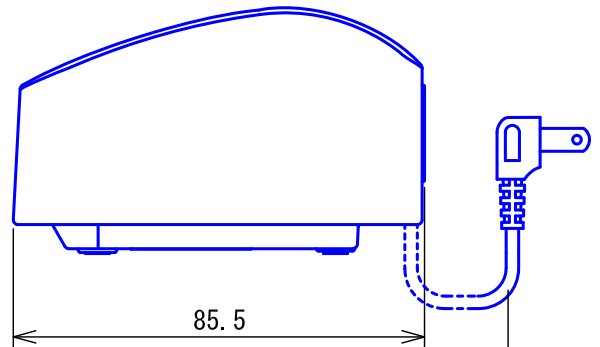

■外観図

■仕様

|        |   |        |                            |
|--------|---|--------|----------------------------|
| 電源電圧   | DC2.4V/700mAh<br>(専用ニッケル水素電池:WJW-BT)  | 警報音    | ポロロロン...                   |
|        |   | 使用周囲温度 | 0~40℃                      |
| ディスプレイ | 2.4型TFT液晶ディスプレイ   | 充電時間   | 約10時間                      |
| 画素数    | 23万画素   | 通信方式   | 1.9GHz TDMA-WB(時分割多元接続方式)  |
| 通話方式   | 拡声自動交互通話/プレストーク通話   | 使用可能距離 | 約100m/見通し距離                |
| 使用時間 ※ | 待受時間:約70時間<br>累積通話時間:約3時間<br>※. 約10時間充電した状態で使用周囲温度が20℃のとき<br>待受時間:電波圏内での待受状態のとき<br>累積通話時間:玄関子機との通話のとき | 材質     | 自己消火性ABS樹脂                 |
|        |   | 質量     | 約180g(電池パック含む)             |
|        |   | 色調     | スノーホワイト(5Y9.3/0.1 近似マンセル値) |
|        |   |        |                            |

■外観図

●充電台 (VJW-C)

電源プラグ付コード  
(約1.5m)

<背面>

<壁取付例>

■仕様

|        |                   |    |                             |
|--------|-------------------|----|-----------------------------|
| 電源電圧   | AC100V 50/60Hz    | 材質 | 自己消火性ABS樹脂                  |
| 消費電力   | 待受時0.2W 充電時最大0.7W | 質量 | 約190g                       |
| 使用周囲温度 | 0~40°C            | 色調 | スノーホワイト (5Y9.3/0.1 近似マンセル値) |
| 形状     | 据置・壁取付両用型         |    |                             |