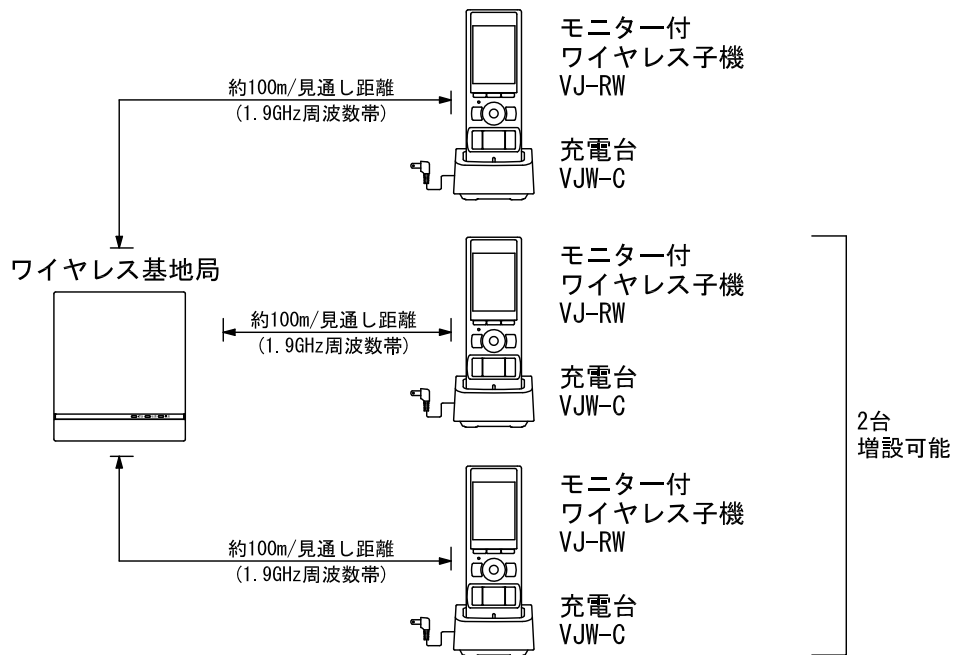

■外観図

●充電台 (VJW-C)

電源プラグ付コード  
(約1.5m)

<背面>

<壁取付例>

■仕様

|        |                   |    |                             |
|--------|-------------------|----|-----------------------------|
| 電源電圧   | AC100V 50/60Hz    | 材質 | 自己消火性ABS樹脂                  |
| 消費電力   | 待受時0.2W 充電時最大0.7W | 質量 | 約190g                       |
| 使用周囲温度 | 0~40°C            | 色調 | スノーホワイト (5Y9.3/0.1 近似マンセル値) |
| 形状     | 据置・壁取付両用型         |    |                             |

## ■ 接続図