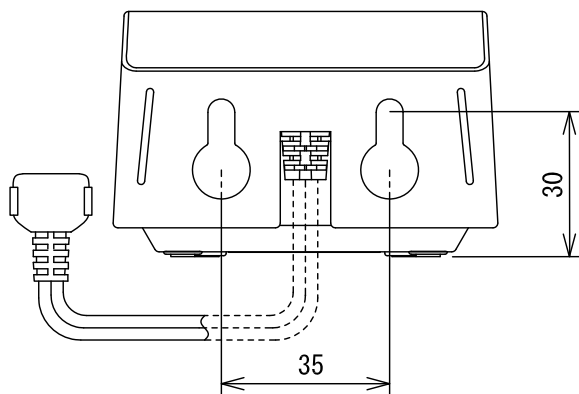

■外観図

●充電台 (VJW-C)

電源プラグ付コード  
(約1.5m)

<背面>

<壁取付例>

■仕様

|        |                   |    |                             |
|--------|-------------------|----|-----------------------------|
| 電源電圧   | AC100V 50/60Hz    | 材質 | 自己消火性ABS樹脂                  |
| 消費電力   | 待受時0.2W 充電時最大0.7W | 質量 | 約190g                       |
| 使用周囲温度 | 0~40°C            | 色調 | スノーホワイト (5Y9.3/0.1 近似マンセル値) |
| 形状     | 据置・壁取付両用型         |    |                             |