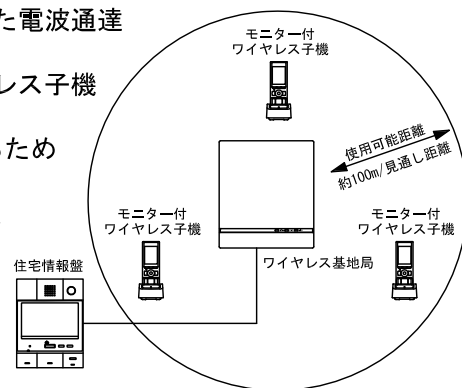

■ワイヤレス通信について

- 補聴器によってはモニター付ワイヤレス子機の通話に雑音が入ることがある。
- ワイヤレス基地局とモニター付ワイヤレス子機との間に下記のような障害物などがあると、電波が極端に弱くなる。このため、ワイヤレス基地局とモニター付ワイヤレス子機との距離が近くても、ブツブツ音がして音声途切れたり、映像が乱れたり、映像の更新が遅くなったり、圏外になって使用できない場合がある。
  - ・ 金属製のドアや雨戸
  - ・ アルミはく入りの断熱材が入っている壁
  - ・ コンクリートやトタン製の壁
  - ・ 複層ガラスの窓
  - ・ 壁を何枚もへだてたところ
  - ・ 各機器をそれぞれ別の階などで使うとき
- 本機は、デジタル信号を利用し、傍受されにくいですが、電波を使用している関係上、第三者が故意に傍受するケースがある。
- CSデジタル放送(110°)のアンテナ伝送路(分波器、分配器、接続ケーブル)のシールドが不十分な場合、受信に影響をあたえることがある。
- モニター付ワイヤレス子機は、ワイヤレス基地局を中心とした電波通達範囲内に設置すること。
- ワイヤレス基地局の電源が入っていないとモニター付ワイヤレス子機は使用できない。
- 警報および復旧は、1台目から順にワイヤレス子機へ知らせるため2台目、3台目は遅くなる。
- 電波状態により、ワイヤレス子機への呼出、警報のお知らせ、復旧が住宅情報盤より遅れる場合がある。

■電波の干渉について

- 本機は、1,895.616~1,902.528MHzの帯域を使用する無線設備であり、時分割多元接続方式広帯域デジタルコードレス電話を示す右記のマークが表示されている。
  (一般社団法人 電波産業会標準規格「ARIB STD-T101」準拠)
- 本機は、Digital Enhanced Cordless Telecommunicationsに準拠した日本国内向けの通信方式である。

<電波に関するご注意>

- 以下の機器と相互に影響を及ぼすことがあるため、近くには設置しない。
  特に給湯器リモコン(インターホン機能付)とは40cm以上離して設置すること。
  - ・ テレビ、ラジオ、パソコンなどのOA機器、エアコン、給湯器リモコン(インターホン機能付)、ホームセキュリティ関連装置、1.9GHzデジタルコードレス電話機、PHS
- 電波干渉を防ぐため、他の無線機器から約3m以内に設置しない。
- 本機の使用周波数では、PHSの無線局のほか異なる種類のデジタルコードレス電話の無線局が運用されている。
  - ・ 本機は同一周波数帯を使用する他の無線局と電波干渉が発生しないように考慮されているが、万一、本機から他の無線局に対して有害な電波干渉の事例が発生した場合には、混信回避のためのパーティションの設置や設置場所の移動をし、互いに干渉が起きないようにする。

周囲環境によりモニター付ワイヤレス子機の電波範囲が狭くなるため、通話が途切れるなど正常に動作しない場合は、モニター付ワイヤレス子機をワイヤレス基地局へ近づけること。

品名	モニター付ワイヤレス子機	図名	ワイヤレス通信について /電波の干渉について		単位	mm	作成	2016年12月1日
品番	VJ-RW	図番	V54698-4-5	頁	4/5	改訂	1	アイホン株式会社