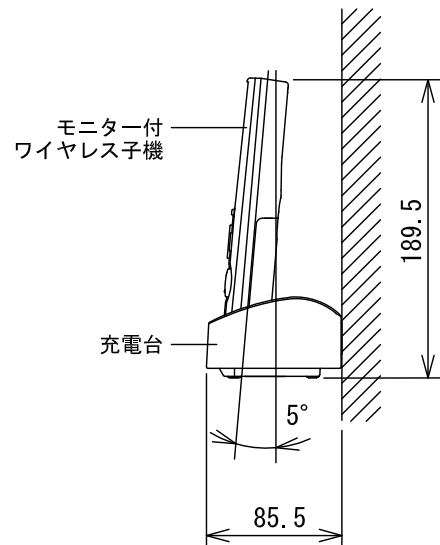

■外観図

●充電台 (VJW-C)

電源プラグ付コード  
(約1.5m)

<背面>

<壁取付例>

■仕様

|        |                   |    |                             |
|--------|-------------------|----|-----------------------------|
| 電源電圧   | AC100V 50/60Hz    | 材質 | 自己消火性ABS樹脂                  |
| 消費電力   | 待受時0.2W 充電時最大0.7W | 質量 | 約190g                       |
| 使用周囲温度 | 0~40°C            | 色調 | スノーホワイト (5Y9.3/0.1 近似マンセル値) |
| 形状     | 据置・壁取付両用型         |    |                             |

## ■ 接続図