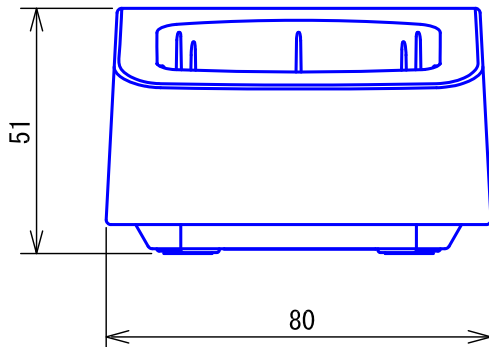

■外観図

■仕様

|        |   |        |                            |
|--------|---|--------|----------------------------|
| 電源電圧   | DC2.4V/700mAh<br>(専用ニッケル水素電池:WJW-BT)  | 警報音    | ポロロロン...                   |
|        |   | 使用周囲温度 | 0~40℃                      |
| ディスプレイ | 2.4型TFT液晶ディスプレイ   | 充電時間   | 約10時間                      |
| 画素数    | 23万画素   | 通信方式   | 1.9GHz TDMA-WB(時分割多元接続方式)  |
| 通話方式   | 拡声自動交互通話/プレストーク通話   | 使用可能距離 | 約100m/見通し距離                |
| 使用時間 ※ | 待受時間:約70時間<br>累積通話時間:約3時間<br>※. 約10時間充電した状態で使用周囲温度が20℃のとき<br>待受時間:電波圏内での待受状態のとき<br>累積通話時間:玄関子機との通話のとき | 材質     | 自己消火性ABS樹脂                 |
|        |   | 質量     | 約180g(電池パック含む)             |
|        |   | 色調     | スノーホワイト(5Y9.3/0.1 近似マンセル値) |
|        |   |        |                            |

■外観図

●充電台 (VJW-C)

電源プラグ付コード  
(約1.5m)

<背面>

<壁取付例>

■仕様

|        |                   |    |                             |
|--------|-------------------|----|-----------------------------|
| 電源電圧   | AC100V 50/60Hz    | 材質 | 自己消火性ABS樹脂                  |
| 消費電力   | 待受時0.2W 充電時最大0.7W | 質量 | 約190g                       |
| 使用周囲温度 | 0~40°C            | 色調 | スノーホワイト (5Y9.3/0.1 近似マンセル値) |
| 形状     | 据置・壁取付両用型         |    |                             |