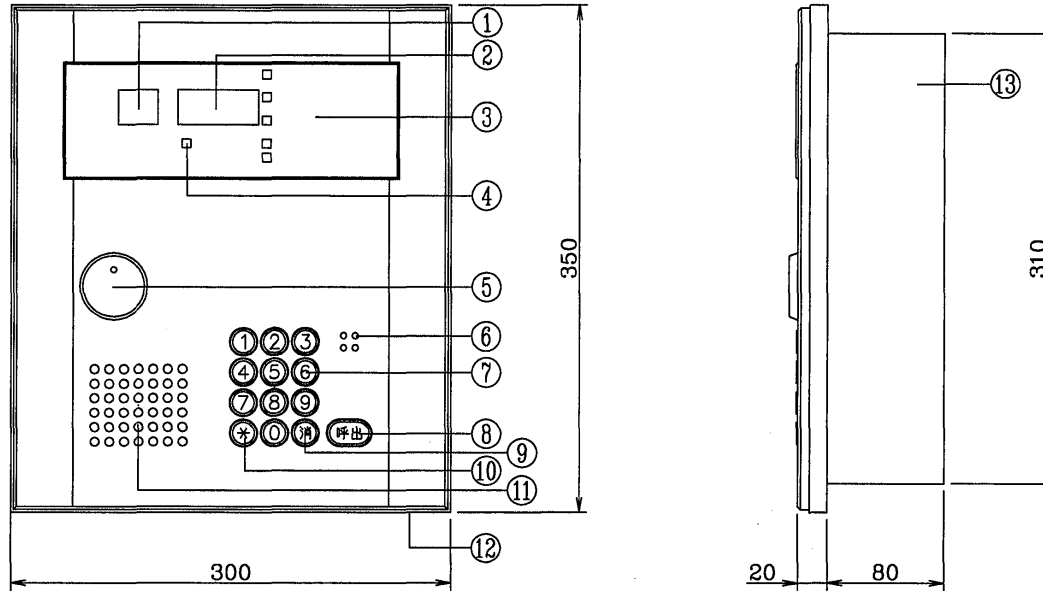

Reference 参考図

埋込ボックス寸法 (VHX-D-BOX) H:310xW:260xD:80

注) 1、色調は複数台で比較したりカラーサンプルと比較した場合、色のバラツキが出る場合があります。
これは、着色の特性上やむなく発生いたしますので、ご了承ください。
2、非接触キーは支給品といたします。また、外觀は多少異なる場合があります。

1	カメラ (CCD)	8	呼出ボタン	15	品番	VHXW-DLMX-K1-S	尺度	1/5	単位	mm	日付	'09.10.23
2	室番号表示窓	9	取消ボタン	16	品名	カメラ付集合玄関機 (制御装置内蔵)						
3	案内表示	10	管理室呼出ボタン	17	材質	アルミ	図番	Z20425-G				
4	錠解錠確認表示窓	11	スピーカ	18								
5	非接触キー	12	パネル止めネジ ×2	19	色調	チタニッシュシルバー	 アイホン株式会社					
6	マイク	13	埋込ボックス	20								
7	テンキーボタン	14		21								