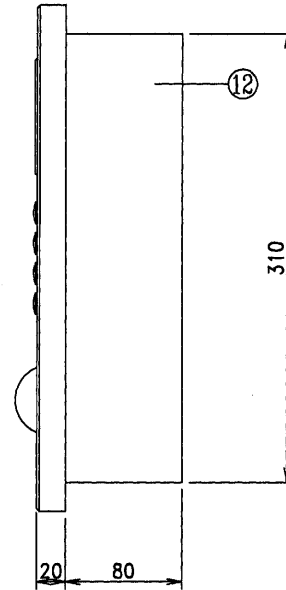

Reference 参考図

埋込ボックス寸法 (VGX-D-YBOX) H: 310 x W: 260 x D: 80

注) 1、色調は複数台で比較したりカラーサンプルと比較した場合、色のバラツキが出る場合があります。これは、着色の特性上やむなく発生いたしますので、ご了承ください。
2、非接触キーは支給品といたします。また、外観は多少異なる場合があります。

1 選局確認表示 (デジタル)	8 管理室呼出ボタン	15 FG (アース) 端子	品番 VHX-DL/A-K2-TS	尺度 1/5 単位 m/m	作 成 威元	設 計 威元	確 認 清水	承 認 清水
2 案内表示	9 スピーカ	16 ノックアウト (4-φ27)	品名 集合玄関機 (非防雨形)					
3 電気錠錠確認表示灯	10 パネル止めネジ × 2	17	材質 アルミ	図番 VHX-DL/A-K2-TSN-2-1				
4 マイク	11 非接触キー	18	色調 チタニッシュシルバー	日付 '05.08.01		アイホン株式会社		
5 テンキー選局ボタン	12 埋込ボックス	19						
6 呼出ボタン	13 ターミナル取付金具	20						
7 取消ボタン	14 ターミナル	21						