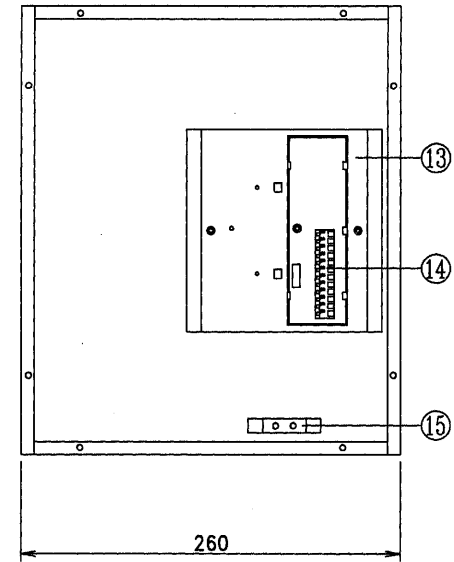

Reference 参考図

埋込ボックス寸法 (VGX-D-YBOX) H: 310 x W: 260 x D: 80

注) 1、色調は複数台で比較したりカラーサンプルと比較した場合、色のバラツキが出る場合があります。これは、着色の特性上やむなく発生いたしますので、ご了承ください。
2、非接触キーは支給品といたします。また、外観は多少異なる場合があります。

1 選局確認表示 (デジタル)	8 管理室呼出ボタン	15 FG (アース) 端子	品番 VHX-DL/A-K2-TS	尺度 1/5 単位 m/m	作 成 威元	設 計 威元	確 認 清水	承 認 清水
2 案内表示	9 スピーカ	16 ノックアウト (4-φ27)	品名 集合玄関機 (非防雨形)					
3 電気錠錠確認表示灯	10 パネル止めネジ × 2	17	材質 アルミ	図番 VHX-DL/A-K2-TSN-2-1				
4 マイク	11 非接触キー	18	色調 チタニッシュシルバー	日付 '05.08.01		アイホン株式会社		
5 テンキー選局ボタン	12 埋込ボックス	19						
6 呼出ボタン	13 ターミナル取付金具	20						
7 取消ボタン	14 ターミナル	21						