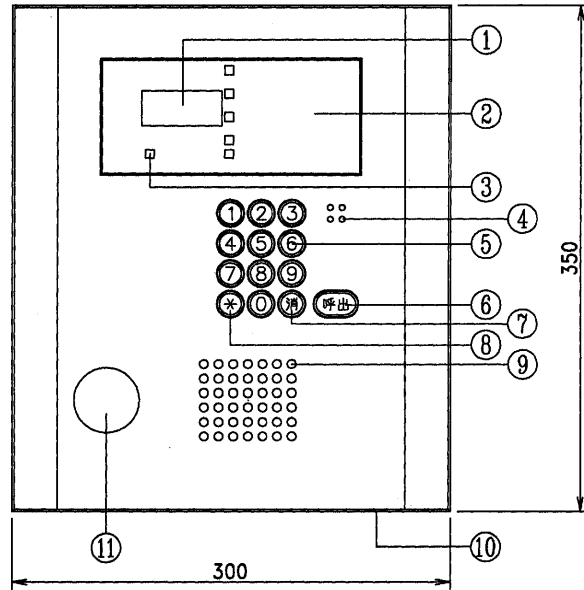

Reference 参考図

埋込ボックス寸法 (VGX-D-YBOX) H: 310 x W: 260 x D: 80

注) 1、色調は複数台で比較したりカラーサンプルと比較した場合、色のバラツキが出る場合があります。これは、着色の特性上やむなく発生いたしますので、ご了承ください。
2、非接触キーは支給品といたします。また、外観は多少異なる場合があります。

1 選局確認表示 (デジタル)	8 管理室呼出ボタン	15 FG (アース) 端子	品番 VHX-DL/A-K2-TS	尺度 1/5 単位 m/m	作 成 威元	設 計 威元	確 認 清水	承 認 清水
2 案内表示	9 スピーカ	16 ノックアウト (4-φ27)	品名 集合玄関機 (非防雨形)					
3 電気錠錠確認表示灯	10 パネル止めネジ × 2	17	材質 アルミ	図番 VHX-DL/A-K2-TSN-2-1				
4 マイク	11 非接触キー	18	色調 チタニッシュシルバー	日付 '05.08.01		アイホン株式会社		
5 テンキー選局ボタン	12 埋込ボックス	19						
6 呼出ボタン	13 ターミナル取付金具	20						
7 取消ボタン	14 ターミナル	21						