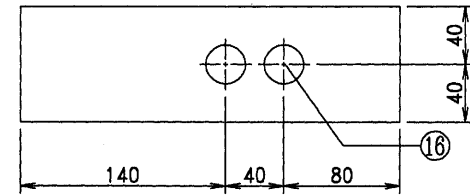

Reference 参考図

埋込ボックス寸法 (VGX-D-YBOX) H: 310 x W: 260 x D: 80

注) 1、色調は複数台で比較したりカラーサンプルと比較した場合、色のバラツキが出る場合があります。これは、着色の特性上やむなく発生いたしますので、ご了承ください。
2、非接触キーは支給品といたします。また、外観は多少異なる場合があります。

1 選局確認表示 (デジタル)	8 管理室呼出ボタン	15 FG (アース) 端子	品番 VHX-DL/A-K2-TS	尺度 1/5 単位 m/m	作 成 威元	設 計 威元	確 認 清水	承 認 清水
2 案内表示	9 スピーカ	16 ノックアウト (4-φ27)	品名 集合玄関機 (非防雨形)					
3 電気錠錠確認表示灯	10 パネル止めネジ × 2	17	材質 アルミ	図番 VHX-DL/A-K2-TSN-2-1				
4 マイク	11 非接触キー	18	色調 チタニッシュシルバー	日付 '05.08.01		アイホン株式会社		
5 テンキー選局ボタン	12 埋込ボックス	19						
6 呼出ボタン	13 ターミナル取付金具	20						
7 取消ボタン	14 ターミナル	21						