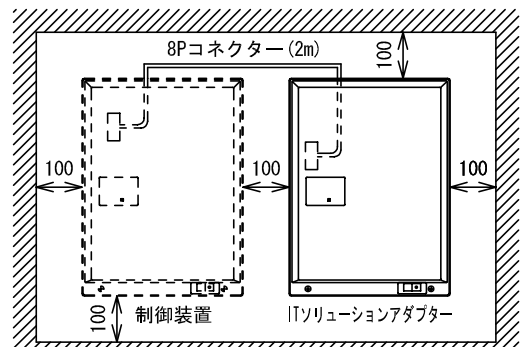

■外観図

●取付寸法

上下・左右約100mm以上のスペースを確保のこと
(放熱・メンテナンス用)

■仕様

電源電圧	AC100V 50/60Hz	通信速度	マンションコントローラー………4, 800bps
消費電力	6W		警報発信装置………1, 200bps
通話路数	2通話路		宅配ボックス………4, 800bps
映像路数	2映像路		非接触キーリーダー制御装置…9, 600bps
形状	壁取付型		エレベーター制御装置………1, 200bps
適合ボックス	JIS3個用スイッチボックス セパレーター付	色調	エッグホワイト (5Y9/0.2 近似マンセル値)
材質	自己消火性ABS樹脂	備考	DASH WISM ITソリューションシステム専用
質量	約3.2kg		

品名	ITソリューションアダプター	図名	外観図/仕様		単位	mm	作成	2010年8月26日
品番	VHWW-AIT	図番	VZ26653-1-5	頁	1/5	改訂	3	アイホン株式会社

■ 接続図

〈宅配ボックスと非接触キーリーダー制御装置がITソリューションアダプターに接続される場合〉

----- 4線式の場合に接続する。

品名	ITソリューションアダプター	図名	接続図	単位	mm	作成	2007年5月20日	
品番	VHWW-AIT	図番	VZ26653-2-5	頁	2/5	改訂	2	
							アイホン株式会社	