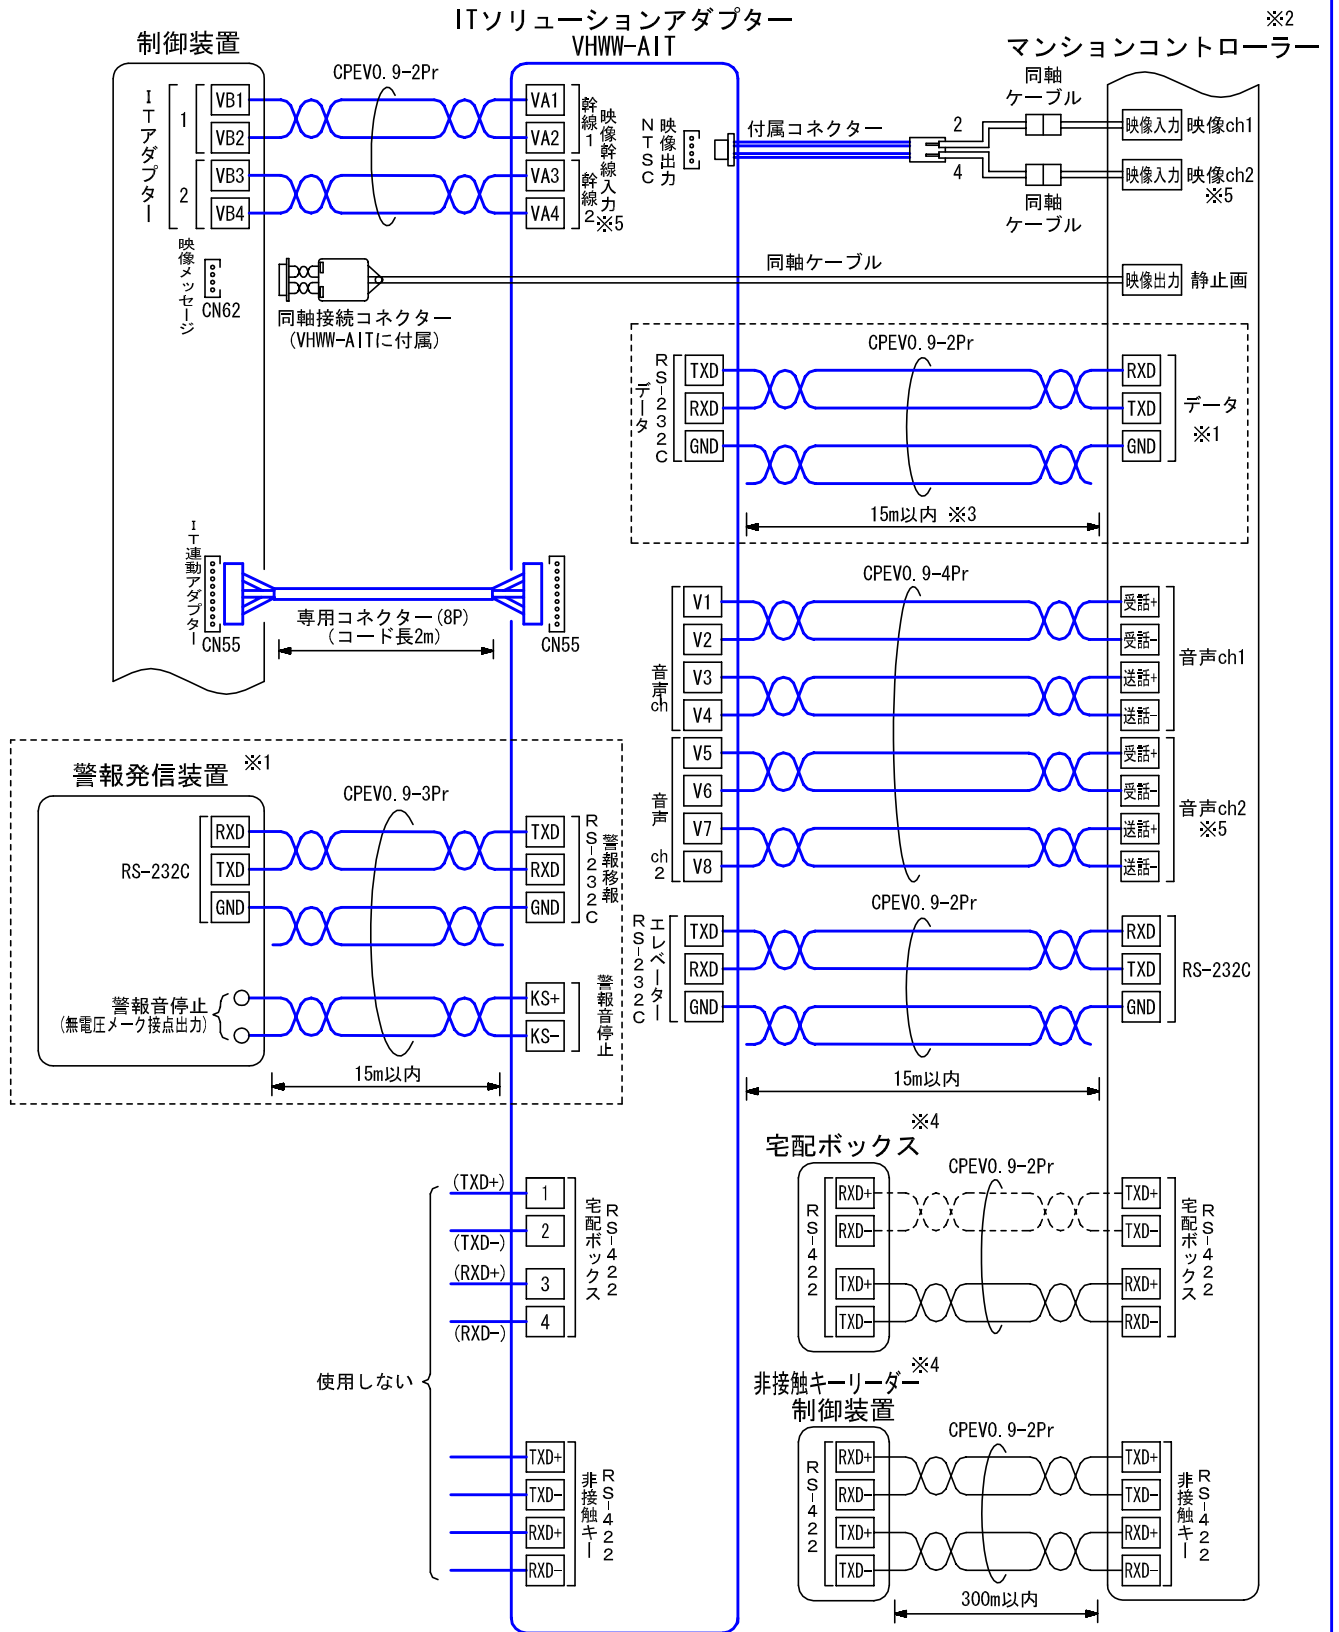

■外観図

●取付寸法

上下・左右約100mm以上のスペースを確保のこと
(放熱・メンテナンス用)

■仕様

電源電圧	AC100V 50/60Hz	通信速度	マンションコントローラー………4, 800bps
消費電力	6W		警報発信装置………1, 200bps
通話路数	2通話路		宅配ボックス………4, 800bps
映像路数	2映像路		非接触キーリーダー制御装置…9, 600bps
形状	壁取付型		エレベーター制御装置………1, 200bps
適合ボックス	JIS3個用スイッチボックス セパレーター付	色調	エッグホワイト (5Y9/0.2 近似マンセル値)
材質	自己消火性ABS樹脂	備考	DASH WISM ITソリューションシステム専用
質量	約3.2kg		

品名	ITソリューションアダプター	図名	外観図/仕様		単位	mm	作成	2010年8月26日
品番	VHWW-AIT	図番	VZ26653-1-5	頁	1/5	改訂	3	アイホン株式会社

■ 接続図

〈宅配ボックスと非接触キーリーダー制御装置がITソリューションアダプターに接続される場合〉

----- 4線式の場合に接続する。

品名	ITソリューションアダプター	図名	接続図	単位	mm	作成	2007年5月20日	
品番	VHWW-AIT	図番	VZ26653-2-5	頁	2/5	改訂	2	
							アイホン株式会社	

〈宅配ボックスと非接触キーリーダー制御装置がマンションコントローラーに接続される場合〉

----- 4線式の場合に接続する。

品名	ITソリューションアダプター	図名	接続図	単位	mm	作成	2007年5月20日	
品番	VHW-AIT	図番	VZ26653-3-5	頁	3/5	改訂	2	
							アイホン株式会社	

※1. 警報発信装置・マンションコントローラー側がRS-422入力の場合
(本体内、コネクター差し換えにより切替可能)

※2. 端子名はメーカーによって異なる

※3. ITソリューションアダプターとマンションコントローラーの配線距離は、
RS-232C・RS-422によって変わる (RS-422:300m以内) (RS-422のときの映像システムの配線は100m)

※4. 宅配ボックス、非接触キーリーダーの配線はメーカーによって異なる

※5. 2通話路2映像路のときに接続する。

■ 制約事項

- D種接地工事をする事。
- CPEVツイストペアケーブルを使用すること。
- 制御装置はIT連動専用品となる。
- 他社連動関連: 接続される各装置側との通信条件を十分に確認してください。