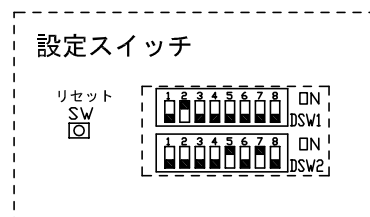

品名	ITソリューションアダプター	図名	接続図/制約事項/設定項目			単位	mm	作成	2007年5月20日
品番	VHWW-AIT	図番	VZ26653-4-5	頁	4/5	改訂	2	アイホン株式会社