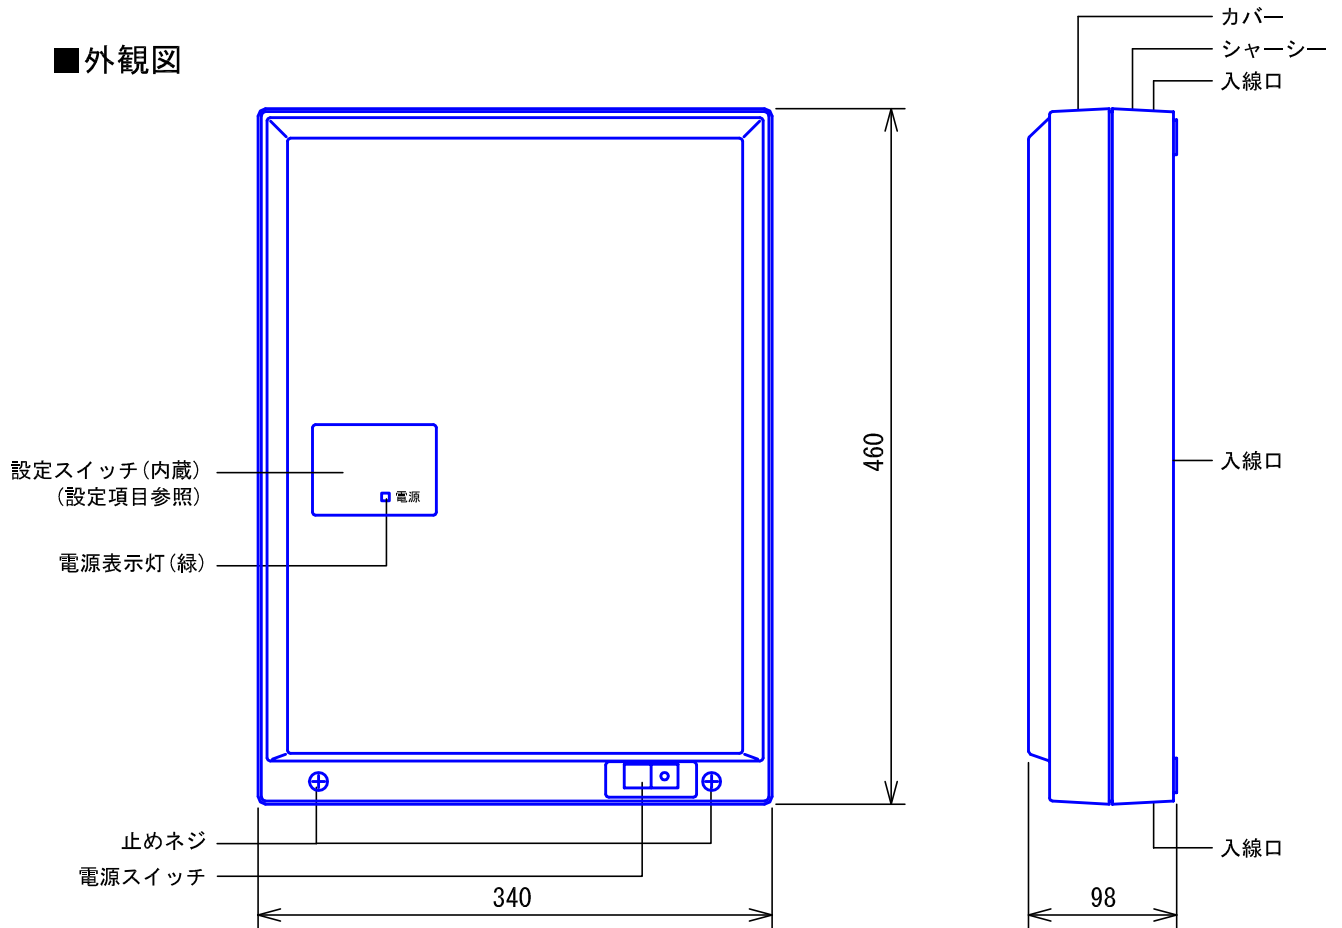

■外観図

●取付寸法

上下・左右約100mm以上のスペースを確保のこと
(放熱・メンテナンス用)

■仕様

電源電圧	AC100V 50/60Hz	通信速度	マンションコントローラー………4, 800bps
消費電力	6W		警報発信装置………1, 200bps
通話路数	2通話路		宅配ボックス………4, 800bps
映像路数	2映像路		非接触キーリーダー制御装置…9, 600bps
形状	壁取付型		エレベーター制御装置………1, 200bps
適合ボックス	JIS3個用スイッチボックス セパレーター付	色調	エッグホワイト (5Y9/0.2 近似マンセル値)
材質	自己消火性ABS樹脂	備考	DASH WISM ITソリューションシステム専用
質量	約3.2kg		

品名	ITソリューションアダプター	図名	外観図/仕様		単位	mm	作成	2010年8月26日
品番	VHWW-AIT	図番	VZ26653-1-5	頁	1/5	改訂	3	アイホン株式会社

■ 接続図

〈宅配ボックスと非接触キーリーダー制御装置がITソリューションアダプターに接続される場合〉

----- 4線式の場合に接続する。

品名	ITソリューションアダプター	図名	接続図	単位	mm	作成	2007年5月20日	
品番	VHWW-AIT	図番	VZ26653-2-5	頁	2/5	改訂	2	
							アイホン株式会社	