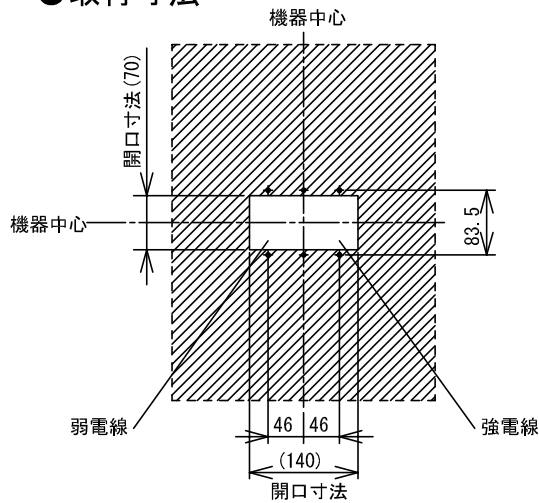

■外観図

●取付寸法

上下・左右約100mm以上のスペースを確保のこと
(放熱・メンテナンス用)

■仕様

電源電圧	AC100V 50/60Hz	通信速度	マンションコントローラー………4, 800bps
消費電力	6W		警報発信装置………1, 200bps
通話路数	2通話路		宅配ボックス………4, 800bps
映像路数	2映像路		非接触キーリーダー制御装置…9, 600bps
形状	壁取付型		エレベーター制御装置………1, 200bps
適合ボックス	JIS3個用スイッチボックス セパレーター付	色調	エッグホワイト (5Y9/0.2 近似マンセル値)
材質	自己消火性ABS樹脂	備考	DASH WISM ITソリューションシステム専用
質量	約3.2kg		

品名	ITソリューションアダプター	図名	外観図/仕様		単位	mm	作成	2010年8月26日
品番	VHWW-AIT	図番	VZ26653-1-5	頁	1/5	改訂	3	アイホン株式会社

■ 接続図

〈宅配ボックスと非接触キーリーダー制御装置がITソリューションアダプターに接続される場合〉

----- 4線式の場合に接続する。

品名	ITソリューションアダプター	図名	接続図	単位	mm	作成	2007年5月20日	
品番	VHWW-AIT	図番	VZ26653-2-5	頁	2/5	改訂	2	
							アイホン株式会社	