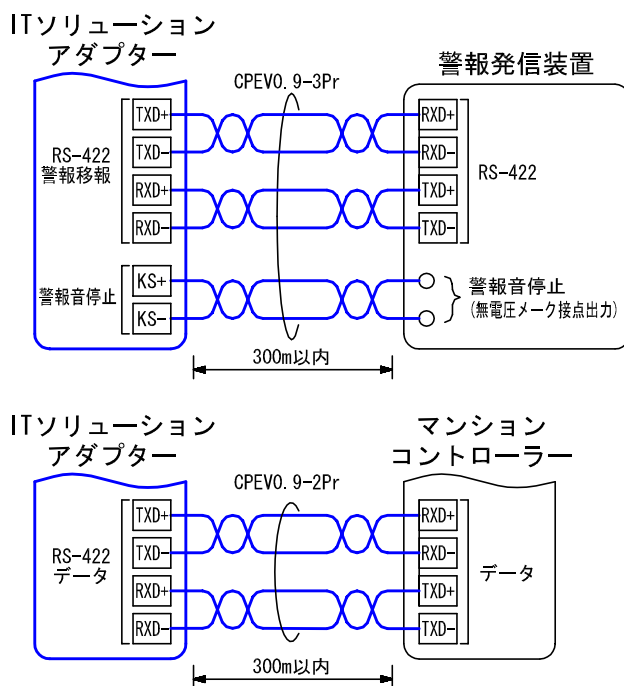

■外観図

●取付寸法

上下・左右約100mm以上のスペースを確保のこと
(放熱・メンテナンス用)

■仕様

電源電圧	AC100V 50/60Hz	通信速度	マンションコントローラー………4, 800bps
消費電力	6W		警報発信装置………1, 200bps
通話路数	2通話路		宅配ボックス………4, 800bps
映像路数	2映像路		非接触キーリーダー制御装置…9, 600bps
形状	壁取付型		エレベーター制御装置………1, 200bps
適合ボックス	JIS3個用スイッチボックス セパレーター付	色調	エッグホワイト (5Y9/0.2 近似マンセル値)
材質	自己消火性ABS樹脂	備考	DASH WISM ITソリューションシステム専用
質量	約3.2kg		

品名	ITソリューションアダプター	図名	外観図/仕様		単位	mm	作成	2010年8月26日
品番	VHWW-AIT	図番	VZ26653-1-5	頁	1/5	改訂	3	アイホン株式会社

■ 接続図

〈宅配ボックスと非接触キーリーダー制御装置がITソリューションアダプターに接続される場合〉

----- 4線式の場合に接続する。

品名	ITソリューションアダプター	図名	接続図	単位	mm	作成	2007年5月20日	
品番	VHWW-AIT	図番	VZ26653-2-5	頁	2/5	改訂	2	
							アイホン株式会社	

〈宅配ボックスと非接触キーリーダー制御装置がマンションコントローラーに接続される場合〉

----- 4線式の場合に接続する。

品名	ITソリューションアダプター	図名	接続図	単位	mm	作成	2007年5月20日	
品番	VHW-AIT	図番	VZ26653-3-5	頁	3/5	改訂	2	
							アイホン株式会社	

※1. 警報発信装置・マンションコントローラー側がRS-422入力の場合
(本体内、コネクター差し換えにより切替可能)

※2. 端子名はメーカーによって異なる

※3. ITソリューションアダプターとマンションコントローラーの配線距離は、
RS-232C・RS-422によって変わる (RS-422:300m以内) (RS-422のときの映像システムの配線は100m)

※4. 宅配ボックス、非接触キーリーダーの配線はメーカーによって異なる

※5. 2通話路2映像路のときに接続する。

■ 制約事項

- D種接地工事をする事。
- CPEVツイストペアケーブルを使用すること。
- 制御装置はIT連動専用品となる。
- 他社連動関連: 接続される各装置側との通信条件を十分に確認してください。