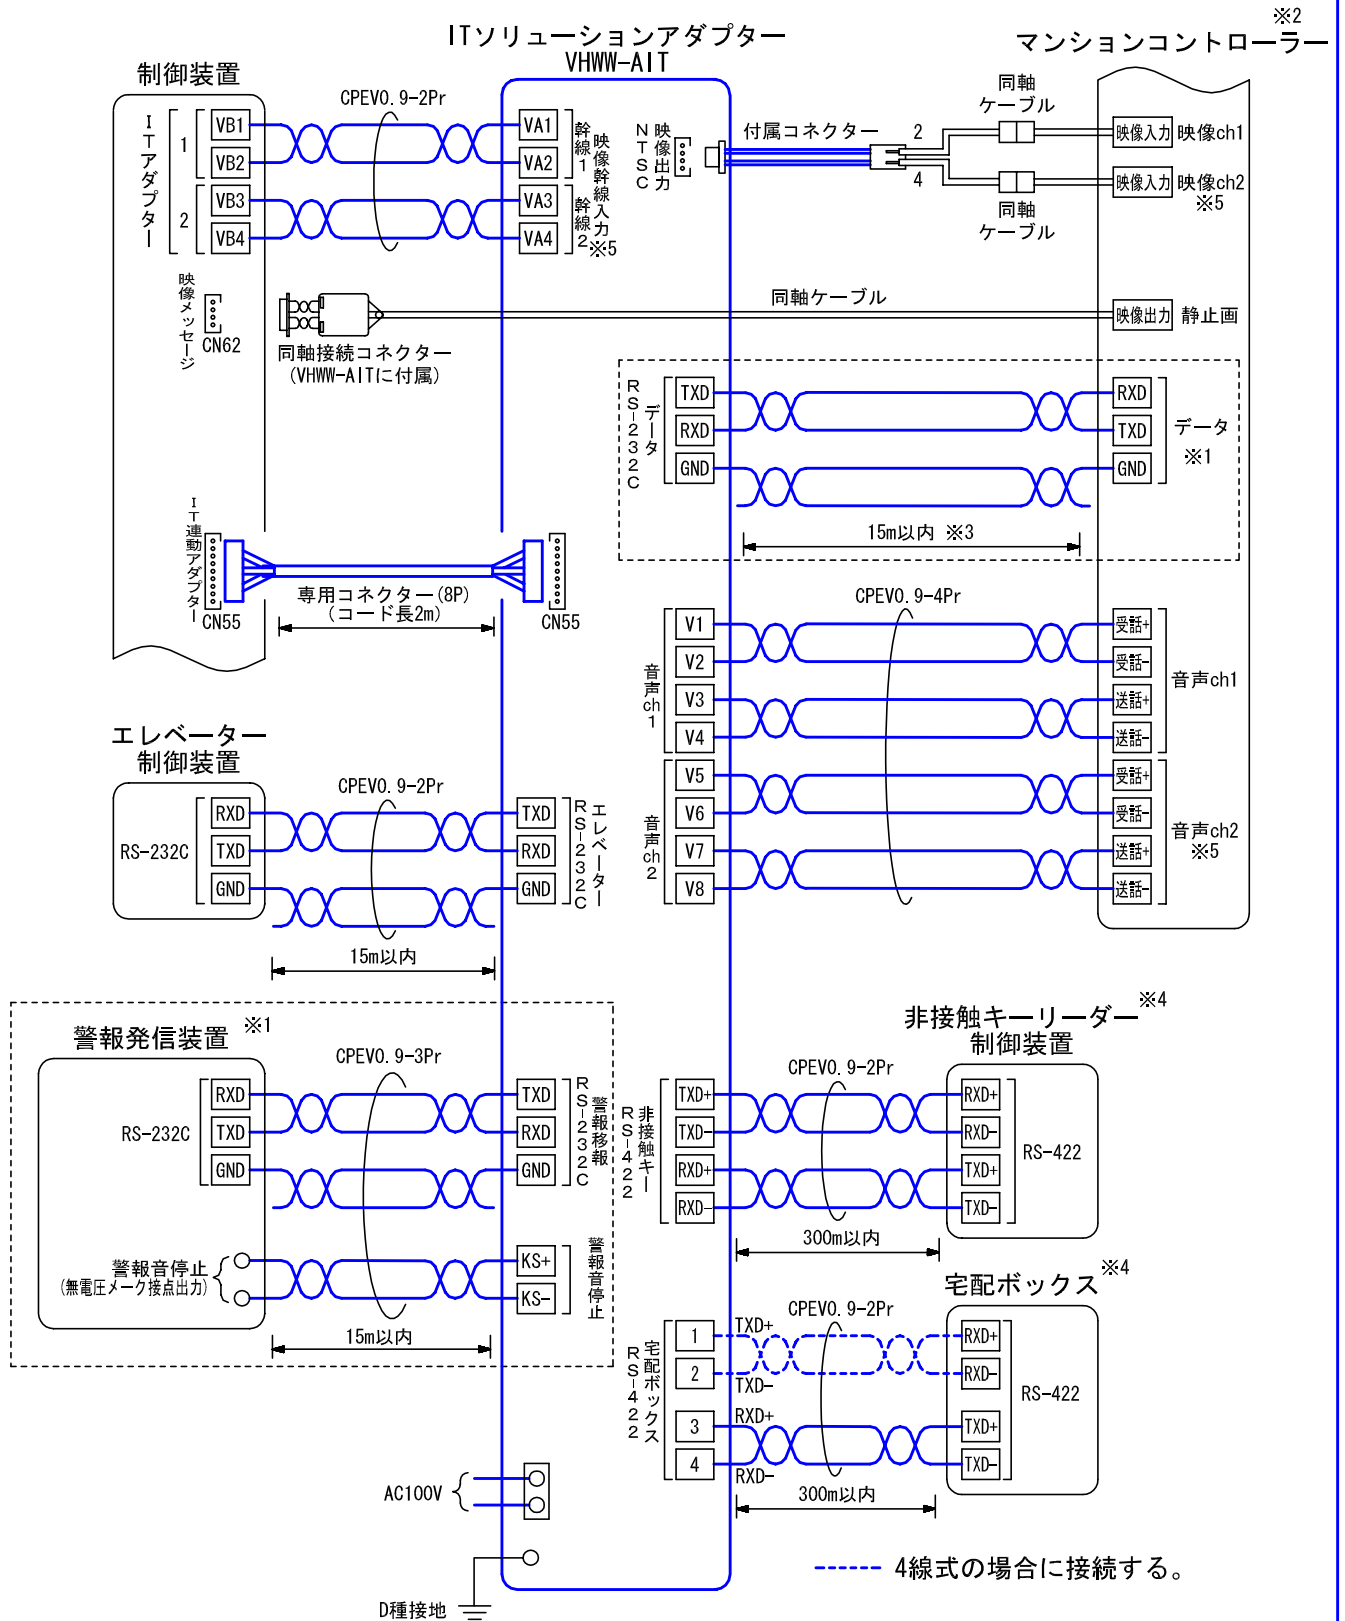

■外観図

●取付寸法

上下・左右約100mm以上のスペースを確保のこと
(放熱・メンテナンス用)

■仕様

電源電圧	AC100V 50/60Hz	通信速度	マンションコントローラー………4, 800bps
消費電力	6W		警報発信装置………1, 200bps
通話路数	2通話路		宅配ボックス………4, 800bps
映像路数	2映像路		非接触キーリーダー制御装置…9, 600bps
形状	壁取付型		エレベーター制御装置………1, 200bps
適合ボックス	JIS3個用スイッチボックス セパレーター付	色調	エッグホワイト (5Y9/0.2 近似マンセル値)
材質	自己消火性ABS樹脂	備考	DASH WISM ITソリューションシステム専用
質量	約3.2kg		

品名	ITソリューションアダプター	図名	外観図/仕様		単位	mm	作成	2010年8月26日
品番	VHWW-AIT	図番	VZ26653-1-5	頁	1/5	改訂	3	アイホン株式会社

■ 接続図

〈宅配ボックスと非接触キーリーダー制御装置がITソリューションアダプターに接続される場合〉

----- 4線式の場合に接続する。

品名	ITソリューションアダプター	図名	接続図	単位	mm	作成	2007年5月20日	
品番	VHWW-AIT	図番	VZ26653-2-5	頁	2/5	改訂	2	
							アイホン株式会社	

〈宅配ボックスと非接触キーリーダー制御装置がマンションコントローラーに接続される場合〉

----- 4線式の場合に接続する。

品名	ITソリューションアダプター	図名	接続図	単位	mm	作成	2007年5月20日	
品番	VHW-AIT	図番	VZ26653-3-5	頁	3/5	改訂	2	
							アイホン株式会社	

※1. 警報発信装置・マンションコントローラー側がRS-422入力の場合
(本体内、コネクター差し換えにより切替可能)

※2. 端子名はメーカーによって異なる

※3. ITソリューションアダプターとマンションコントローラーの配線距離は、
RS-232C・RS-422によって変わる (RS-422:300m以内) (RS-422のときの映像システムの配線は100m)

※4. 宅配ボックス、非接触キーリーダーの配線はメーカーによって異なる

※5. 2通話路2映像路のときに接続する。

■ 制約事項

- D種接地工事をする事。
- CPEVツイストペアケーブルを使用すること。
- 制御装置はIT連動専用品となる。
- 他社連動関連: 接続される各装置側との通信条件を十分に確認してください。