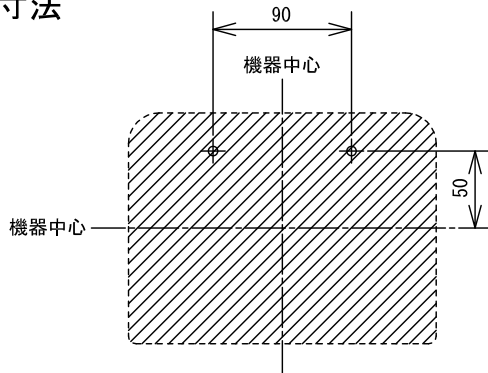

■外観図

●取付寸法

(本体裏面)

上面

■仕様

電源電圧	AC100V 50/60Hz	LANインターフェース	イーサネット (100BASE-TX)
消費電力	待受時3W 最大3.5W	ネットワークプロトコル	TCP・UDP/IP (IPv4)
形状	据置・壁取付両用型	使用周囲温度	0~40℃
画像解像度	QVGA (320×240)	材質	自己消火性ABS樹脂
画像フォーマット	JPEG静止画、準動画 (3コマ/秒)	色調	スノーホワイト (5Y9.3/0.1 近似マンセル値)
音声フォーマット	G.711 (u-law)	質量	約500g
品名	携帯電話インターフェースアダプター	図名	外観図/仕様
品番	VHW-FMC	図番	V40208-1-4
		単位	mm
		作成	2014年1月17日
		頁	1/4
		改訂	1
			アイホン株式会社

■ 接続図

● モニターなし増設親機 VH-RSを接続する場合

品名	携帯電話インターフェイスアダプター	図名	接続図		単位	mm	作成	2014年5月22日
品番	VHW-FMC	図番	V40208-2-4	頁	2/4	改訂	4	アイホン株式会社

■制約事項

- 本機を使用するには、無線LAN対応ルーターとインターホン機能対応携帯電話またはアンドロイド対応スマートフォンが必要。
対応携帯電話 (株)NTTドコモ製 N-02B, N-04B, N-02C, N-05C, CA-01C
対応スマートフォン 当社ホームページを参照すること
- ネットワーク環境によっては使用できない場合がある。
- ネットワーク環境や携帯電話の性能により、画像取得が遅延する場合がある。
- 携帯電話が無線LAN圏外にある場合、使用できない。
- インターネット経由での本機の使用はできない。
- IPv6のネットワークプロトコルには使用できない。
- 本機1台に登録できる携帯電話またはスマートフォンは8台まで。
- ワイヤレス基地局やワイヤレス増設親機を使用している場合、インターホンアプリ通話方式は使用できない。
(インターホンアプリ通話方式の音声が不安定になるため)