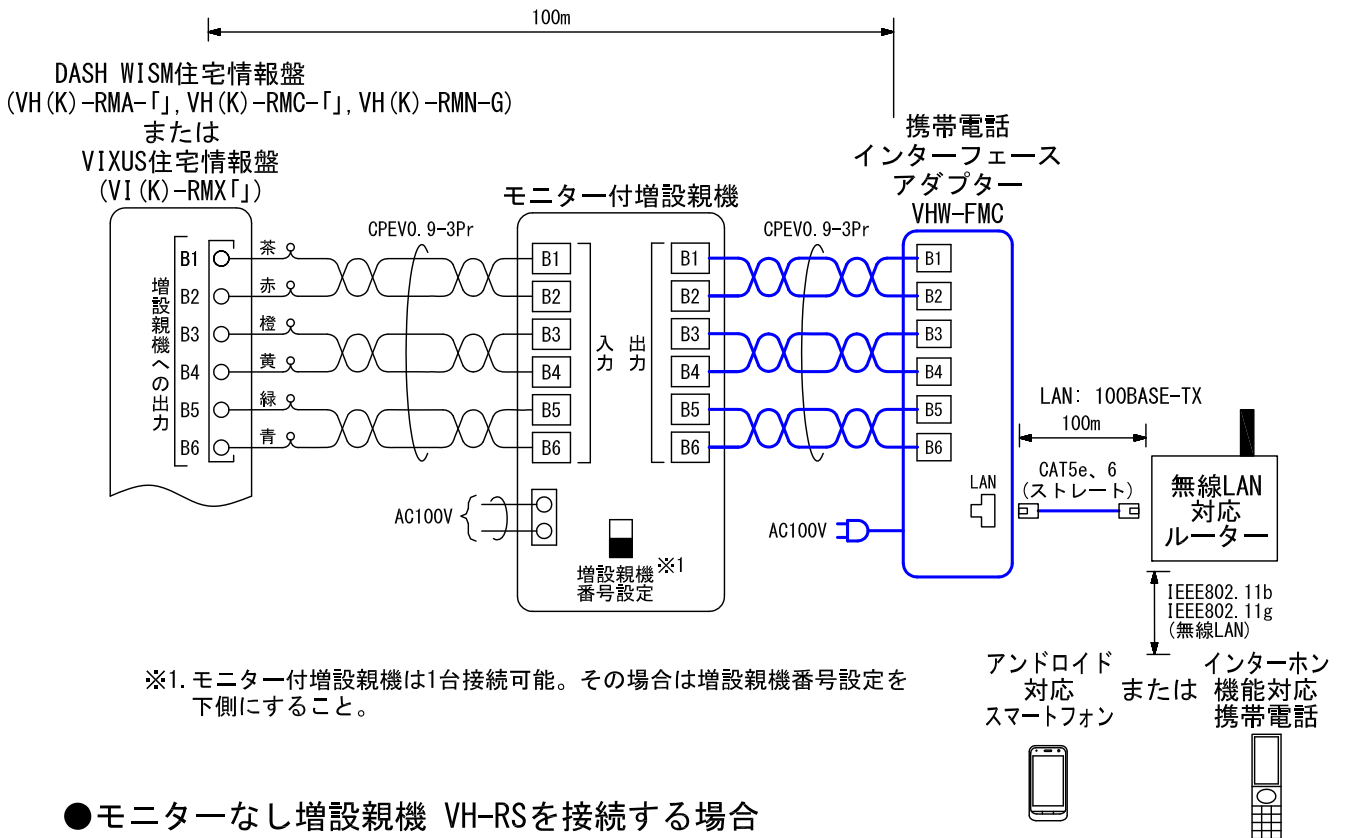

■外観図

●取付寸法

(本体裏面)

上面

■仕様

電源電圧	AC100V 50/60Hz	LANインターフェース	イーサネット (100BASE-TX)
消費電力	待受時3W 最大3.5W	ネットワークプロトコル	TCP・UDP/IP (IPv4)
形状	据置・壁取付両用型	使用周囲温度	0~40℃
画像解像度	QVGA (320×240)	材質	自己消火性ABS樹脂
画像フォーマット	JPEG静止画、準動画 (3コマ/秒)	色調	スノーホワイト (5Y9.3/0.1 近似マンセル値)
音声フォーマット	G.711 (u-law)	質量	約500g
品名	携帯電話インターフェースアダプター	図名	外観図/仕様
品番	VHW-FMC	図番	V40208-1-4
		単位	mm
		作成	2014年1月17日
		頁	1/4
		改訂	1
			アイホン株式会社

■ 接続図

● モニターなし増設親機 VH-RSを接続する場合

品名	携帯電話インターフェイスアダプター	図名	接続図		単位	mm	作成	2014年5月22日
品番	VHW-FMC	図番	V40208-2-4	頁	2/4	改訂	4	アイホン株式会社

■制約事項

- 本機を使用するには、無線LAN対応ルーターとインターホン機能対応携帯電話またはアンドロイド対応スマートフォンが必要。
対応携帯電話 (株)NTTドコモ製 N-02B, N-04B, N-02C, N-05C, CA-01C
対応スマートフォン 当社ホームページを参照すること
- ネットワーク環境によっては使用できない場合がある。
- ネットワーク環境や携帯電話の性能により、画像取得が遅延する場合がある。
- 携帯電話が無線LAN圏外にある場合、使用できない。
- インターネット経由での本機の使用はできない。
- IPv6のネットワークプロトコルには使用できない。
- 本機1台に登録できる携帯電話またはスマートフォンは8台まで。
- ワイヤレス基地局やワイヤレス増設親機を使用している場合、インターホンアプリ通話方式は使用できない。
(インターホンアプリ通話方式の音声が不安定になるため)