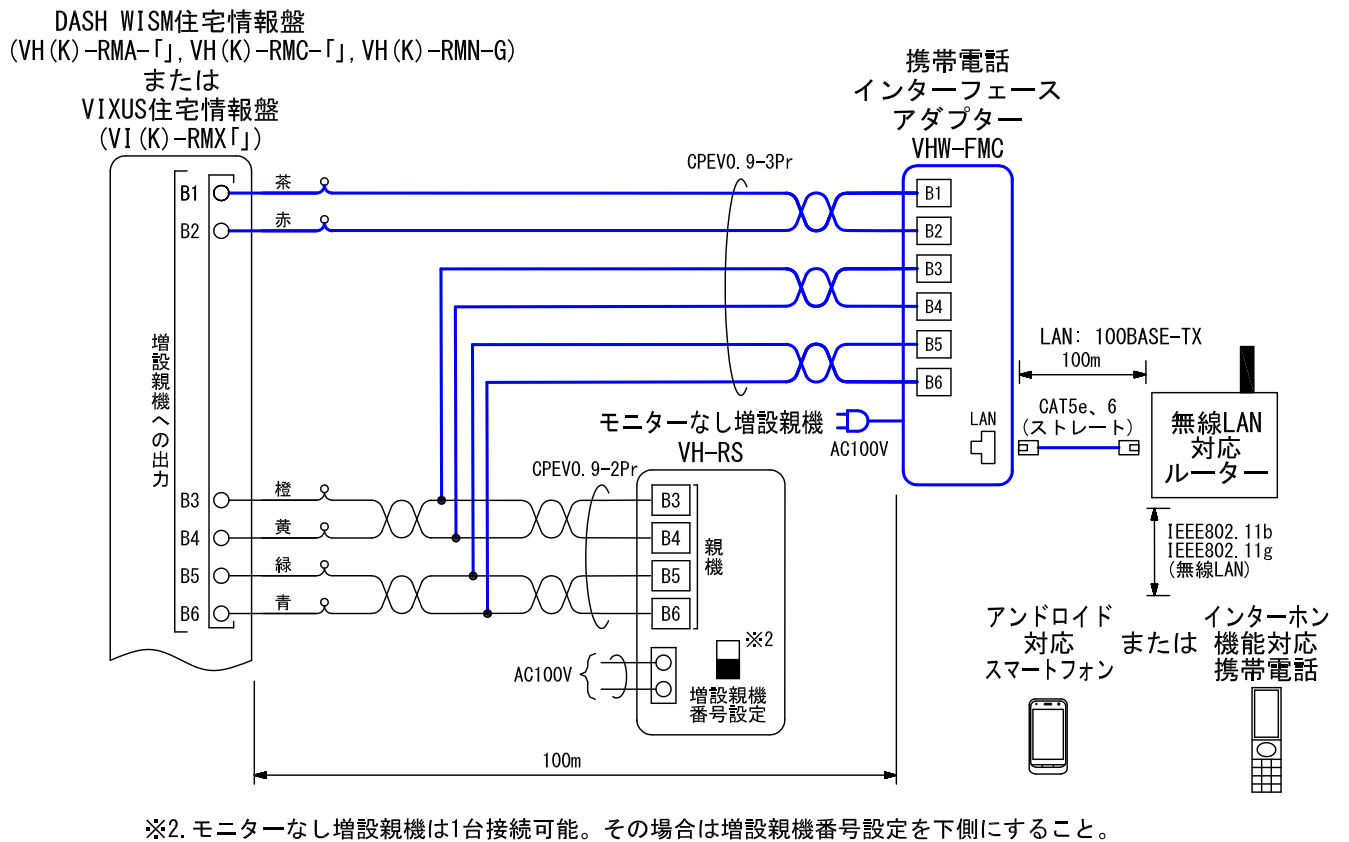

■外観図

●取付寸法

(本体裏面)

上面

■仕様

電源電圧	AC100V 50/60Hz	LANインターフェース	イーサネット (100BASE-TX)
消費電力	待受時3W 最大3.5W	ネットワークプロトコル	TCP・UDP/IP (IPv4)
形状	据置・壁取付両用型	使用周囲温度	0~40℃
画像解像度	QVGA (320×240)	材質	自己消火性ABS樹脂
画像フォーマット	JPEG静止画、準動画 (3コマ/秒)	色調	スノーホワイト (5Y9.3/0.1 近似マンセル値)
音声フォーマット	G.711 (u-law)	質量	約500g
品名	携帯電話インターフェースアダプター	図名	外観図/仕様
品番	VHW-FMC	図番	V40208-1-4
		単位	mm
		作成	2014年1月17日
		頁	1/4
		改訂	1
			アイホン株式会社

■ 接続図

● モニターなし増設親機 VH-RSを接続する場合

品名	携帯電話インターフェイスアダプター	図名	接続図		単位	mm	作成	2014年5月22日
品番	VHW-FMC	図番	V40208-2-4	頁	2/4	改訂	4	アイホン株式会社

■制約事項

- 本機を使用するには、無線LAN対応ルーターとインターホン機能対応携帯電話またはアンドロイド対応スマートフォンが必要。
対応携帯電話 (株)NTTドコモ製 N-02B, N-04B, N-02C, N-05C, CA-01C
対応スマートフォン 当社ホームページを参照すること
- ネットワーク環境によっては使用できない場合がある。
- ネットワーク環境や携帯電話の性能により、画像取得が遅延する場合がある。
- 携帯電話が無線LAN圏外にある場合、使用できない。
- インターネット経由での本機の使用はできない。
- IPv6のネットワークプロトコルには使用できない。
- 本機1台に登録できる携帯電話またはスマートフォンは8台まで。
- ワイヤレス基地局やワイヤレス増設親機を使用している場合、インターホンアプリ通話方式は使用できない。
(インターホンアプリ通話方式の音声が不安定になるため)