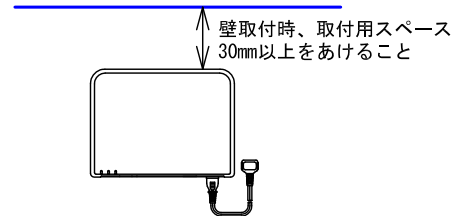

■外観図

●取付寸法

(本体裏面)

上面

■仕様

電源電圧	AC100V 50/60Hz	LANインターフェース	イーサネット (100BASE-TX)
消費電力	待受時3W 最大3.5W	ネットワークプロトコル	TCP・UDP/IP (IPv4)
形状	据置・壁取付両用型	使用周囲温度	0~40℃
画像解像度	QVGA (320×240)	材質	自己消火性ABS樹脂
画像フォーマット	JPEG静止画、準動画 (3コマ/秒)	色調	スノーホワイト (5Y9.3/0.1 近似マンセル値)
音声フォーマット	G.711 (u-law)	質量	約500g
品名	携帯電話インターフェースアダプター	図名	外観図/仕様
品番	VHW-FMC	図番	V40208-1-4
		単位	mm
		作成	2014年1月17日
		頁	1/4
		改訂	1
			アイホン株式会社

■ 接続図

● モニターなし増設親機 VH-RSを接続する場合

品名	携帯電話インターフェイスアダプター	図名	接続図		単位	mm	作成	2014年5月22日
品番	VHW-FMC	図番	V40208-2-4	頁	2/4	改訂	4	アイホン株式会社

■制約事項

- 本機を使用するには、無線LAN対応ルーターとインターホン機能対応携帯電話またはアンドロイド対応スマートフォンが必要。
対応携帯電話 (株)NTTドコモ製 N-02B, N-04B, N-02C, N-05C, CA-01C
対応スマートフォン 当社ホームページを参照すること
- ネットワーク環境によっては使用できない場合がある。
- ネットワーク環境や携帯電話の性能により、画像取得が遅延する場合がある。
- 携帯電話が無線LAN圏外にある場合、使用できない。
- インターネット経由での本機の使用はできない。
- IPv6のネットワークプロトコルには使用できない。
- 本機1台に登録できる携帯電話またはスマートフォンは8台まで。
- ワイヤレス基地局やワイヤレス増設親機を使用している場合、インターホンアプリ通話方式は使用できない。
(インターホンアプリ通話方式の音声が不安定になるため)