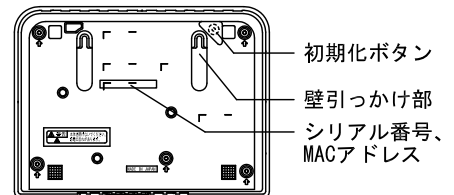

■外観図

●取付寸法

(本体裏面)

上面

■仕様

電源電圧	AC100V 50/60Hz	LANインターフェース	イーサネット (100BASE-TX)
消費電力	待受時3W 最大3.5W	ネットワークプロトコル	TCP・UDP/IP (IPv4)
形状	据置・壁取付両用型	使用周囲温度	0~40℃
画像解像度	QVGA (320×240)	材質	自己消火性ABS樹脂
画像フォーマット	JPEG静止画、準動画 (3コマ/秒)	色調	スノーホワイト (5Y9.3/0.1 近似マンセル値)
音声フォーマット	G.711 (u-law)	質量	約500g
品名	携帯電話インターフェースアダプター	図名	外観図/仕様
品番	VHW-FMC	図番	V40208-1-4
		単位	mm
		作成	2014年1月17日
		頁	1/4
		改訂	1
			アイホン株式会社

■ 接続図

● モニターなし増設親機 VH-RSを接続する場合

品名	携帯電話インターフェイスアダプター	図名	接続図		単位	mm	作成	2014年5月22日
品番	VHW-FMC	図番	V40208-2-4	頁	2/4	改訂	4	アイホン株式会社

■制約事項

- 本機を使用するには、無線LAN対応ルーターとインターホン機能対応携帯電話またはアンドロイド対応スマートフォンが必要。
対応携帯電話 (株)NTTドコモ製 N-02B, N-04B, N-02C, N-05C, CA-01C
対応スマートフォン 当社ホームページを参照すること
- ネットワーク環境によっては使用できない場合がある。
- ネットワーク環境や携帯電話の性能により、画像取得が遅延する場合がある。
- 携帯電話が無線LAN圏外にある場合、使用できない。
- インターネット経由での本機の使用はできない。
- IPv6のネットワークプロトコルには使用できない。
- 本機1台に登録できる携帯電話またはスマートフォンは8台まで。
- ワイヤレス基地局やワイヤレス増設親機を使用している場合、インターホンアプリ通話方式は使用できない。
(インターホンアプリ通話方式の音声が不安定になるため)