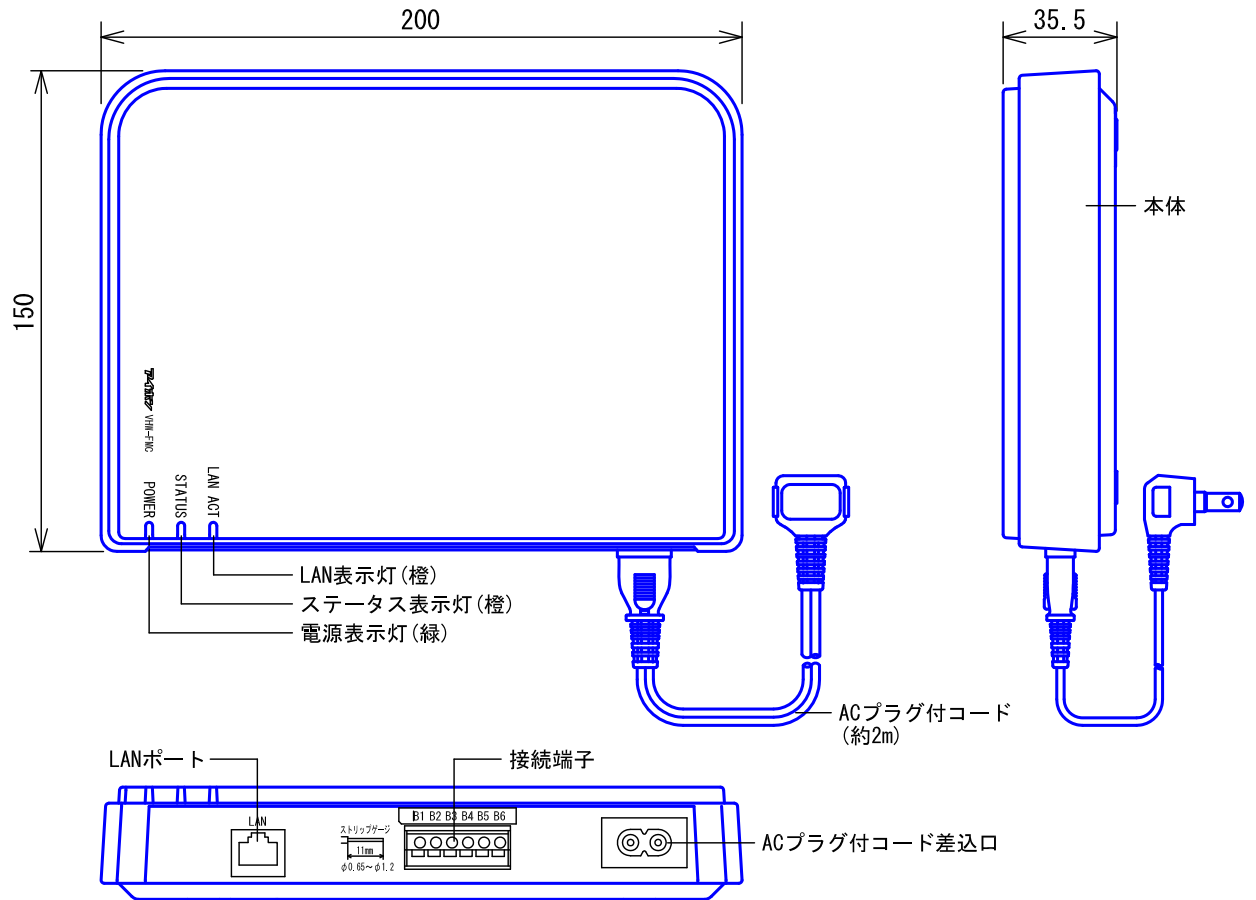

■外観図

●取付寸法

(本体裏面)

上面

■仕様

電源電圧	AC100V 50/60Hz	LANインターフェース	イーサネット (100BASE-TX)
消費電力	待受時3W 最大3.5W	ネットワークプロトコル	TCP・UDP/IP (IPv4)
形状	据置・壁取付両用型	使用周囲温度	0~40℃
画像解像度	QVGA (320×240)	材質	自己消火性ABS樹脂
画像フォーマット	JPEG静止画、準動画 (3コマ/秒)	色調	スノーホワイト (5Y9.3/0.1 近似マンセル値)
音声フォーマット	G.711 (u-law)	質量	約500g
品名	携帯電話インターフェースアダプター	図名	外観図/仕様
品番	VHW-FMC	図番	V40208-1-4
		単位	mm
		作成	2014年1月17日
		頁	1/4
		改訂	1
			アイホン株式会社

■ 接続図

● モニターなし増設親機 VH-RSを接続する場合

品名	携帯電話インターフェイスアダプター	図名	接続図		単位	mm	作成	2014年5月22日
品番	VHW-FMC	図番	V40208-2-4	頁	2/4	改訂	4	アイホン株式会社

■制約事項

- 本機を使用するには、無線LAN対応ルーターとインターホン機能対応携帯電話またはアンドロイド対応スマートフォンが必要。
対応携帯電話 (株)NTTドコモ製 N-02B, N-04B, N-02C, N-05C, CA-01C
対応スマートフォン 当社ホームページを参照すること
- ネットワーク環境によっては使用できない場合がある。
- ネットワーク環境や携帯電話の性能により、画像取得が遅延する場合がある。
- 携帯電話が無線LAN圏外にある場合、使用できない。
- インターネット経由での本機の使用はできない。
- IPv6のネットワークプロトコルには使用できない。
- 本機1台に登録できる携帯電話またはスマートフォンは8台まで。
- ワイヤレス基地局やワイヤレス増設親機を使用している場合、インターホンアプリ通話方式は使用できない。
(インターホンアプリ通話方式の音声が不安定になるため)