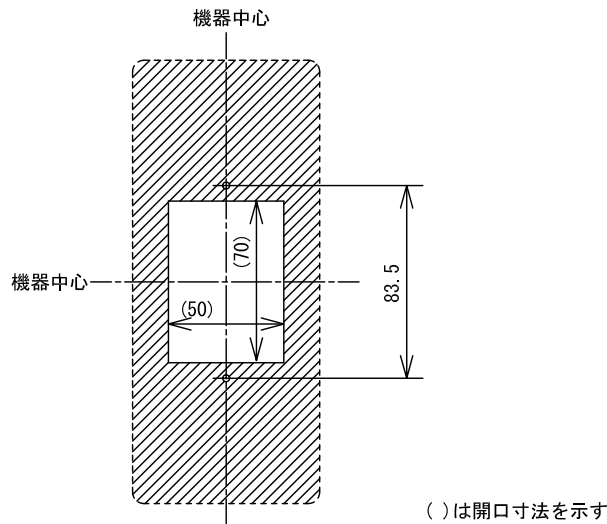

■外観図

●取付寸法

■仕様

映像信号	入力:NTSC	質量	約200g
形状	壁取付型	色調	エッグホワイト(5Y9/0.2 近似マンセル値)
適合ボックス	JIS1個用スイッチボックス	備考	DASH WISMシステム専用品
材質	自己消火性ABS樹脂		
品名	監視カメラアダプター	図名	外観図/仕様
品番	VHW-AD-NTSC	図番	V40190-1-2
		単位	mm
		作成	2009年11月4日
		頁	1/2
		改訂	2
			<b>アイホン株式会社</b>

## ■ 外觀図

## ■ 制約事項

- ・ 保守・メンテナンスのできる場所に取り付けること
- ・ 監視カメラ側に電源が必要
- ・ 同軸ケーブルに電源を重畳させないこと (VP多重電源ユニットは接続できない。)
- ・ 3C-2Vは使用不可

品名	監視カメラアダプター	図名	接続図/制約事項		単位	mm	作成	2008年10月10日
品番	VHW-AD-NTSC	図番	V40190-2-2	頁	2/2	改訂	1	<b>アイホン株式会社</b>