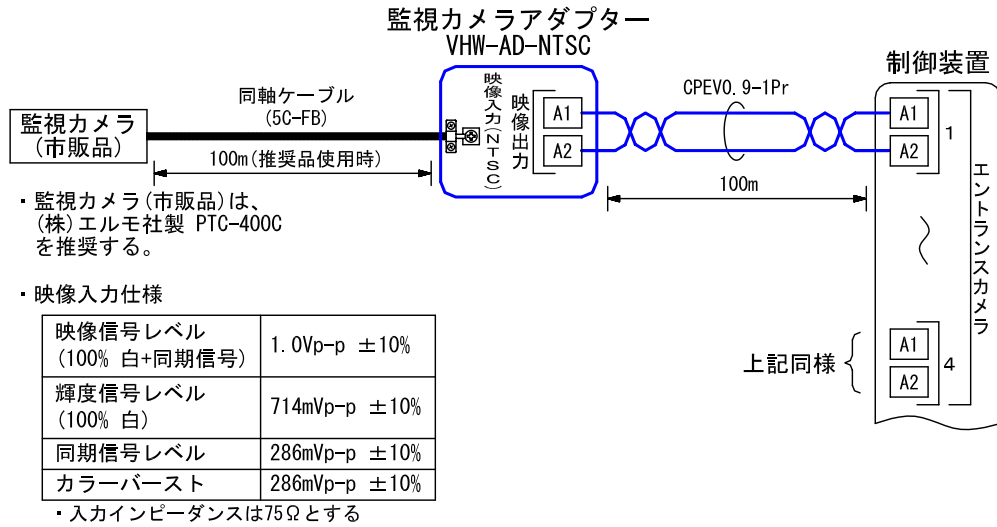

■ 外觀図

集合玄関機連動の場合