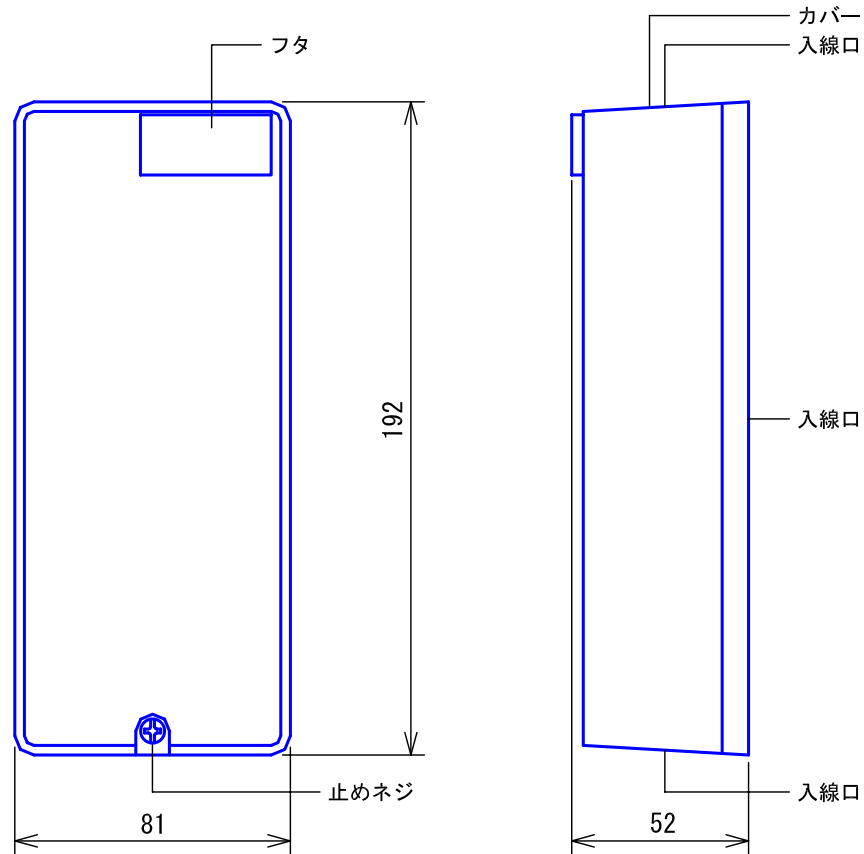

■外観図

●取付寸法

■仕様

映像信号	入力:NTSC	質量	約200g
形状	壁取付型	色調	エッグホワイト(5Y9/0.2 近似マンセル値)
適合ボックス	JIS1個用スイッチボックス	備考	DASH WISMシステム専用品
材質	自己消火性ABS樹脂		
品名	監視カメラアダプター	図名	外観図/仕様
品番	VHW-AD-NTSC	図番	V40190-1-2
		単位	mm
		作成	2009年11月4日
		頁	1/2
		改訂	2
			<b>アイホン株式会社</b>

## ■ 外觀図