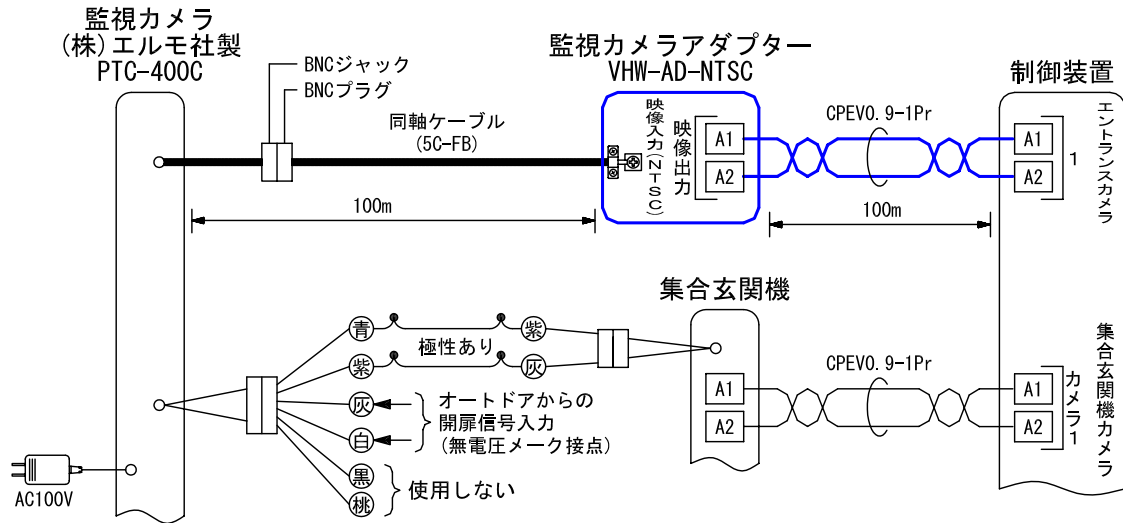

集合玄関機連動+オートドア開扉信号連動の場合

監視カメラのALARM LOCKの設定をON(オートドア開扉信号よりも集合玄関機の呼出を優先させる)にし、ALARM IN 1, 2に連動したプリセットの登録をすること。

■ 制約事項

- ・ 保守・メンテナンスのできる場所に取り付けること
- ・ 監視カメラ側に電源が必要
- ・ 同軸ケーブルに電源を重畳させないこと (VP多重電源ユニットは接続できない。)
- ・ 3C-2Vは使用不可

品名	監視カメラアダプター	図名	接続図/制約事項		単位	mm	作成	2008年10月10日
品番	VHW-AD-NTSC	図番	V40190-2-2	頁	2/2	改訂	1	アイホン株式会社