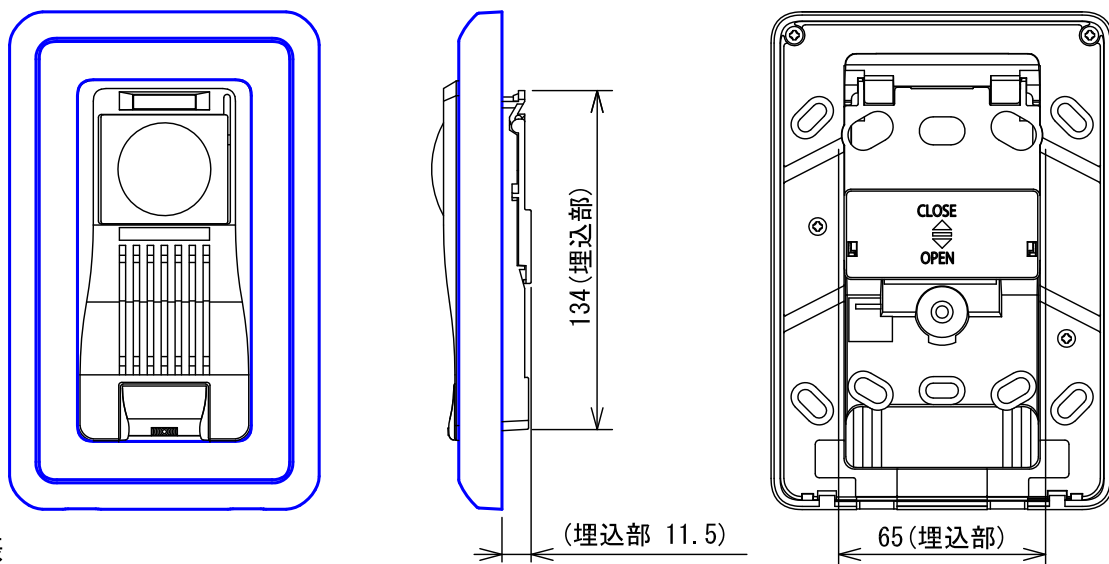

■外観図

●組み合わせ図

■仕様

材質	自己消火性PC+ABS樹脂		
質量	約59.5g		
色調	シルバー		
備考	VH-KDEP-N、VH-DEP-N専用品		

品名	玄関子機用パネル (JIS3個用スイッチボックス用)	図名	外観図/仕様		単位	mm	作成	2012年11月9日
品番	VHW-3P-S	図番	V44073-1-1	頁	1/1	改訂	1	アイホン株式会社