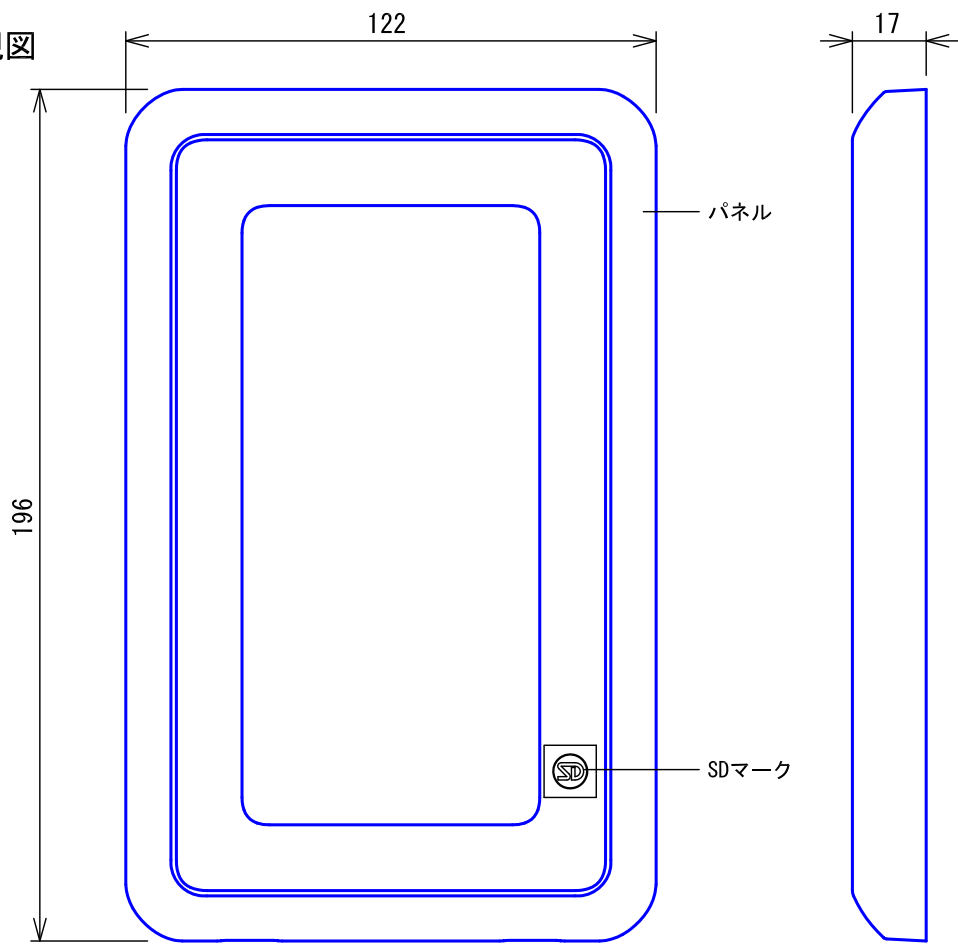

■外観図

●組み合わせ図

■仕様

材質	自己消火性PC+ABS樹脂		
質量	約59.5g		
色調	シルバー		
備考	VH-KDEP-N、VH-DEP-N専用品		

品名	玄関子機用パネル (JIS3個用スイッチボックス用)	図名	外観図/仕様		単位	mm	作成	2012年11月9日
品番	VHW-3P-S	図番	V44073-1-1	頁	1/1	改訂	1	アイホン株式会社