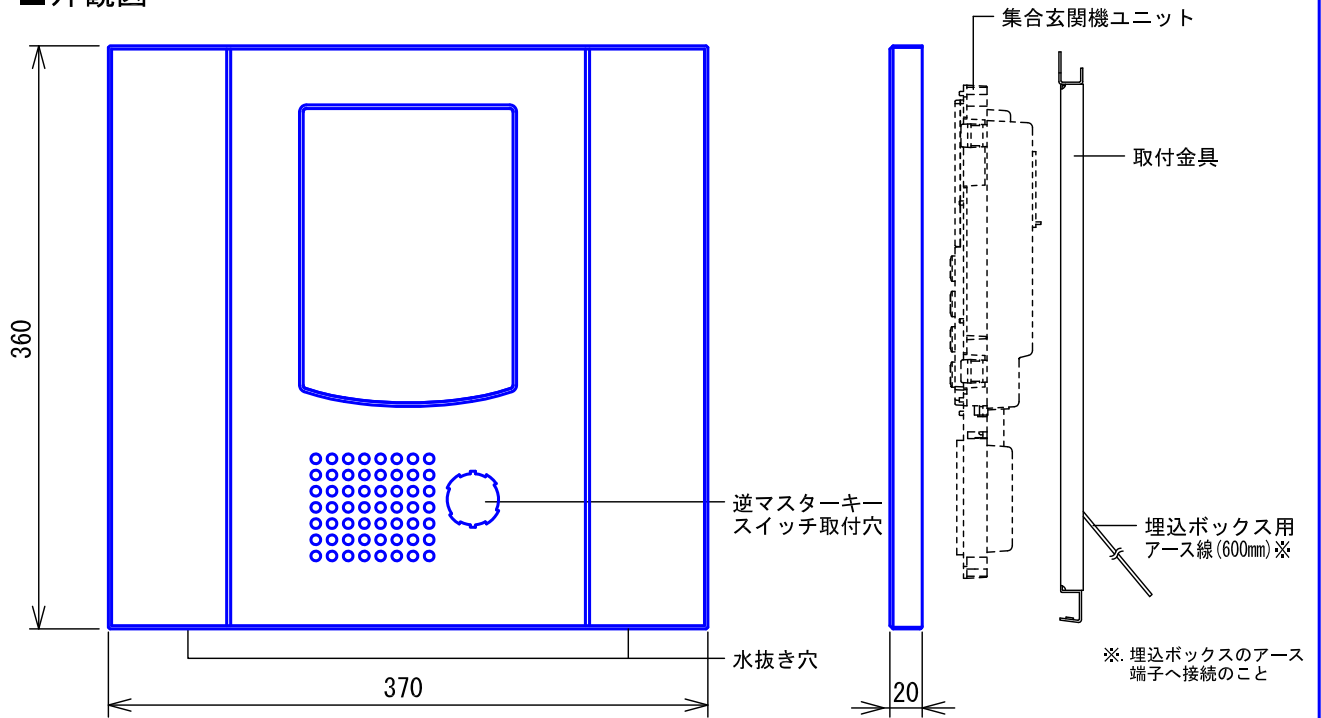

■外観図

●取付寸法

()は埋込ボックスの外形寸法を示す
斜台取付など埋込ボックスを取付の場合は
埋込ボックスの図面参照のこと

●組み合わせ図

■制約事項

適合逆マスターキースイッチ

- ・KS-2,3シリーズ (株)ゴール製
- ・KS-222, KS-22, KS-112, KS-12 美和ロック (株)製は付属の取付金具を使用する。

適合非接触キースイッチ