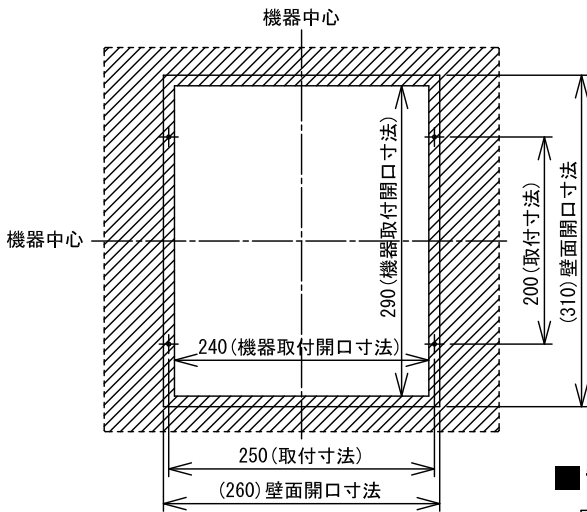

■外観図

●取付寸法

()は埋込ボックスの外形寸法を示す
斜台取付など埋込ボックスを取付の場合は
埋込ボックスの図面参照のこと

●組み合わせ図

■制約事項

適合逆マスターキースイッチ

- ・KS-2,3シリーズ (株)ゴール製
- ・KS-222, KS-22, KS-112, KS-12 美和ロック (株)製は付属の取付金具を使用する。

適合非接触キースイッチ

- ・NTU-002・D, RDNT-B05, RDNT-B06 美和ロック (株)製、KRS-H*3 (株)ゴール製

上記以外のキースイッチは受注品対応。

- パッキンおよびコーキング処理をする場合は、水抜き穴をふさがないこと。

■仕様

適合ボックス	VX-DLMB0X, VHX-D-BOX	色調	シルバー
材質	アルミ	備考	VHXW-KDLMU「」専用品
質量	約1.2kg		逆マスターキースイッチは別途ご用意ください