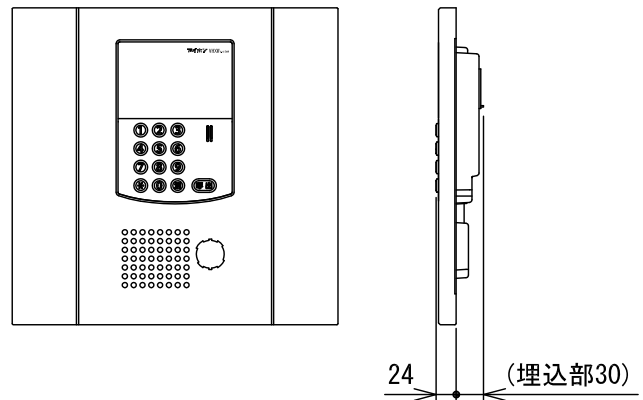

■外観図

●取付寸法

()は埋込ボックスの外形寸法を示す
斜台取付など埋込ボックスを取付の場合は
埋込ボックスの図面参照のこと

●組み合わせ図

■制約事項

適合逆マスターキースイッチ

- ・KS-2,3シリーズ (株)ゴール製
- ・KS-222, KS-22, KS-112, KS-12 美和ロック (株)製は付属の取付金具を使用する。

適合非接触キースイッチ

- ・NTU-002・D, RDNT-B05, RDNT-B06 美和ロック (株)製、KRS-H*3 (株)ゴール製

上記以外のキースイッチは受注品対応。

- パッキンおよびコーキング処理をする場合は、水抜き穴をふさがないこと。

■仕様

適合ボックス	VX-DLMB0X, VHX-D-BOX	色調	シルバー
材質	アルミ	備考	VHXW-KDLMU「」専用品
質量	約1.2kg		逆マスターキースイッチは別途ご用意ください